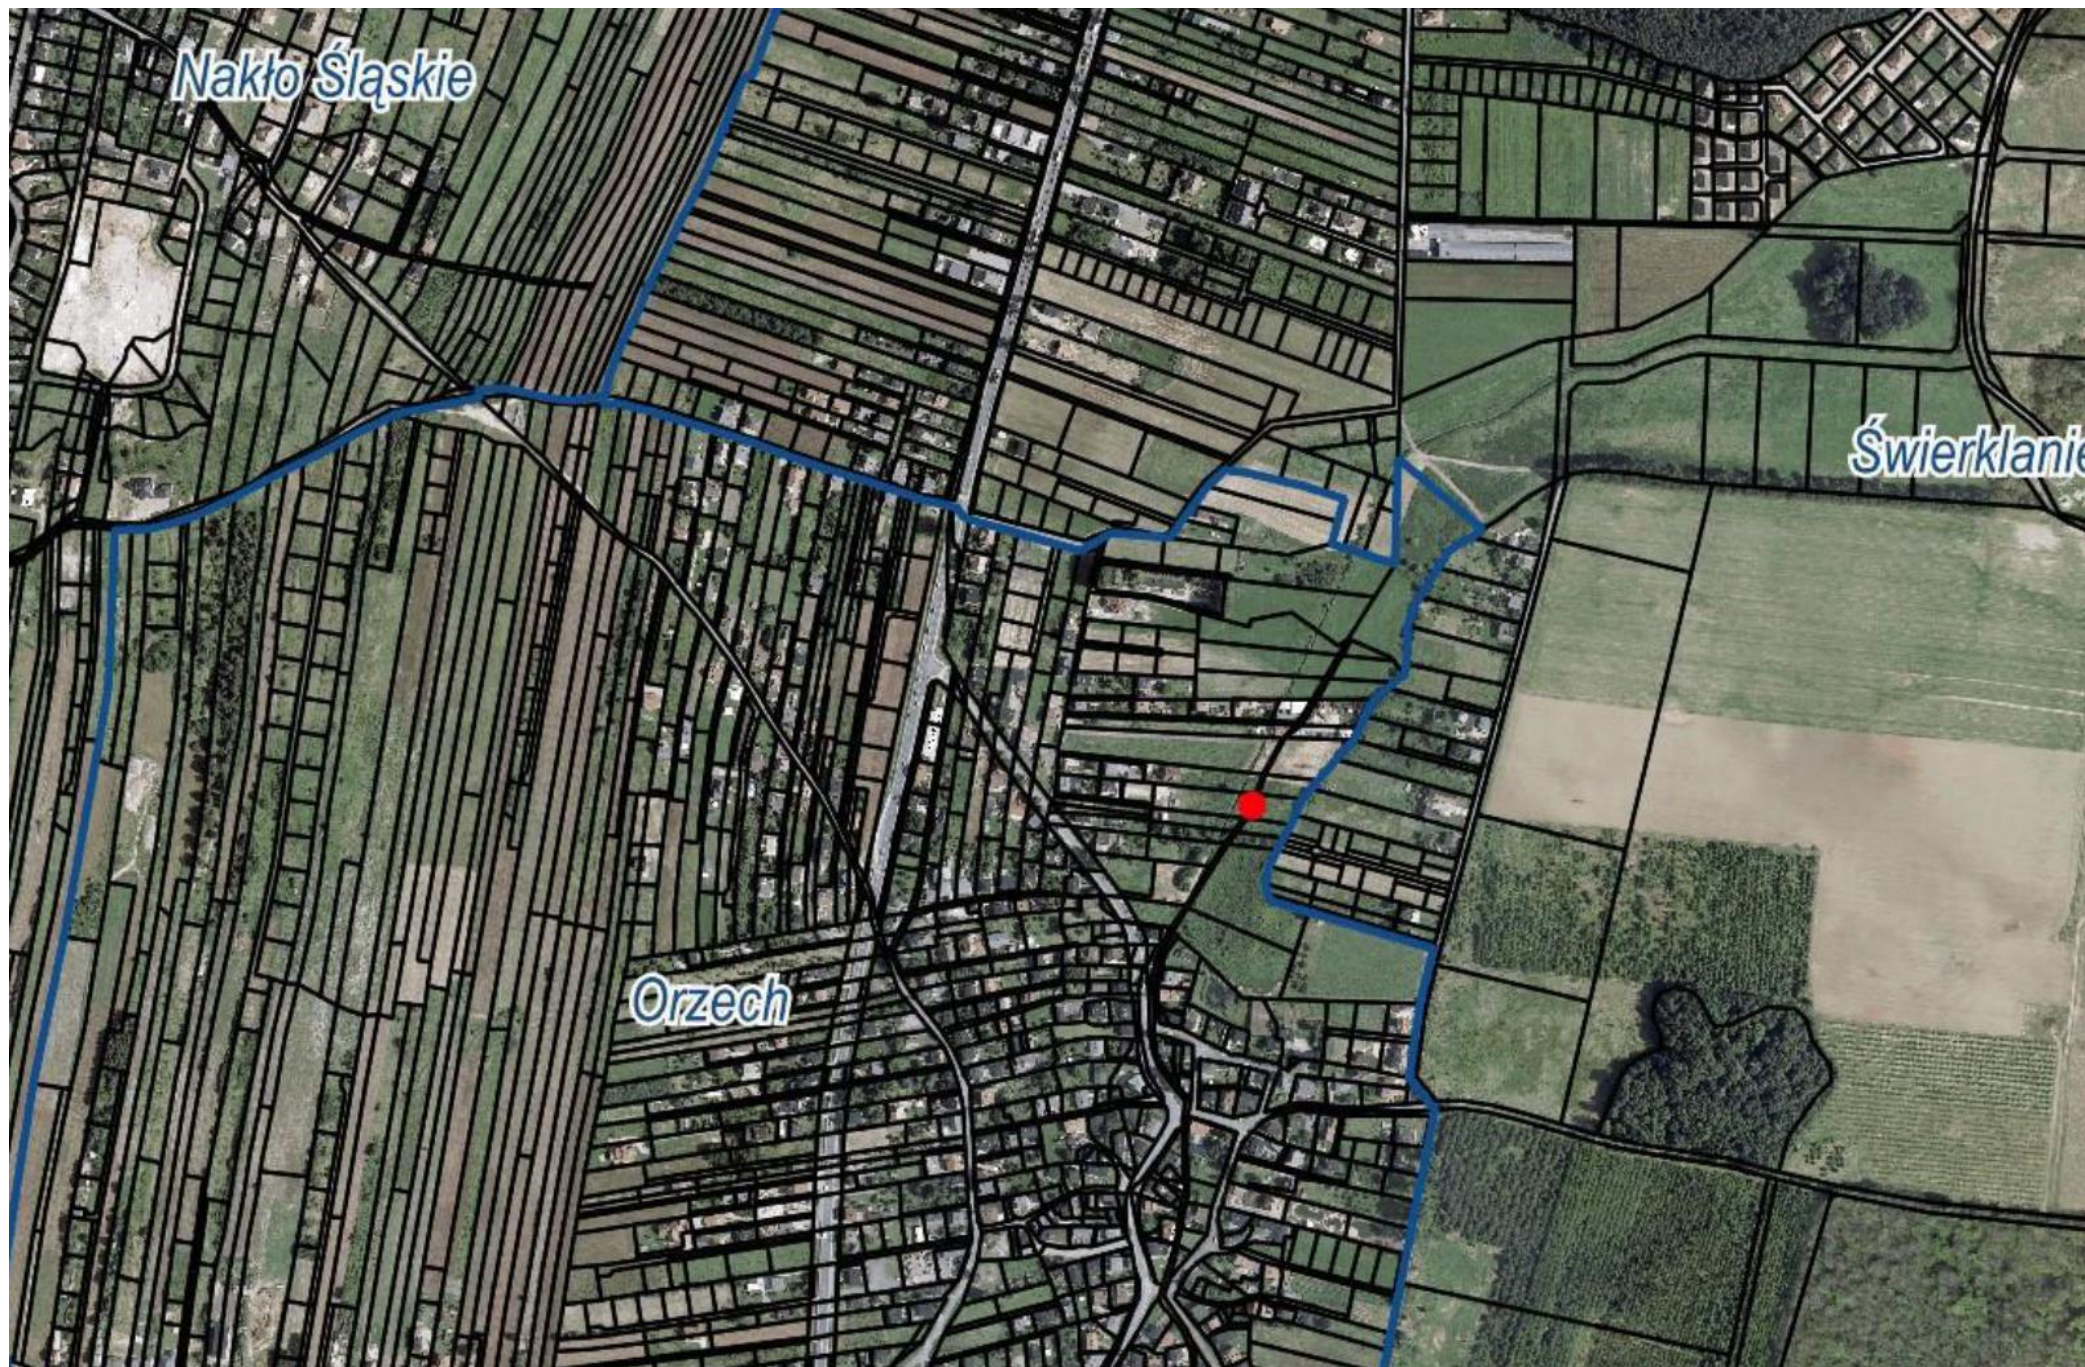

Orientacyjne położenie działki o numerze ewidencyjnym 3017/234, położona w obrębie Orzech, w rejonie ulicy Łąkowej.

Położenie działki o numerze ewidencyjnym 3017/234, położona w obrębie Orzech, w rejonie ulicy Łąkowej.