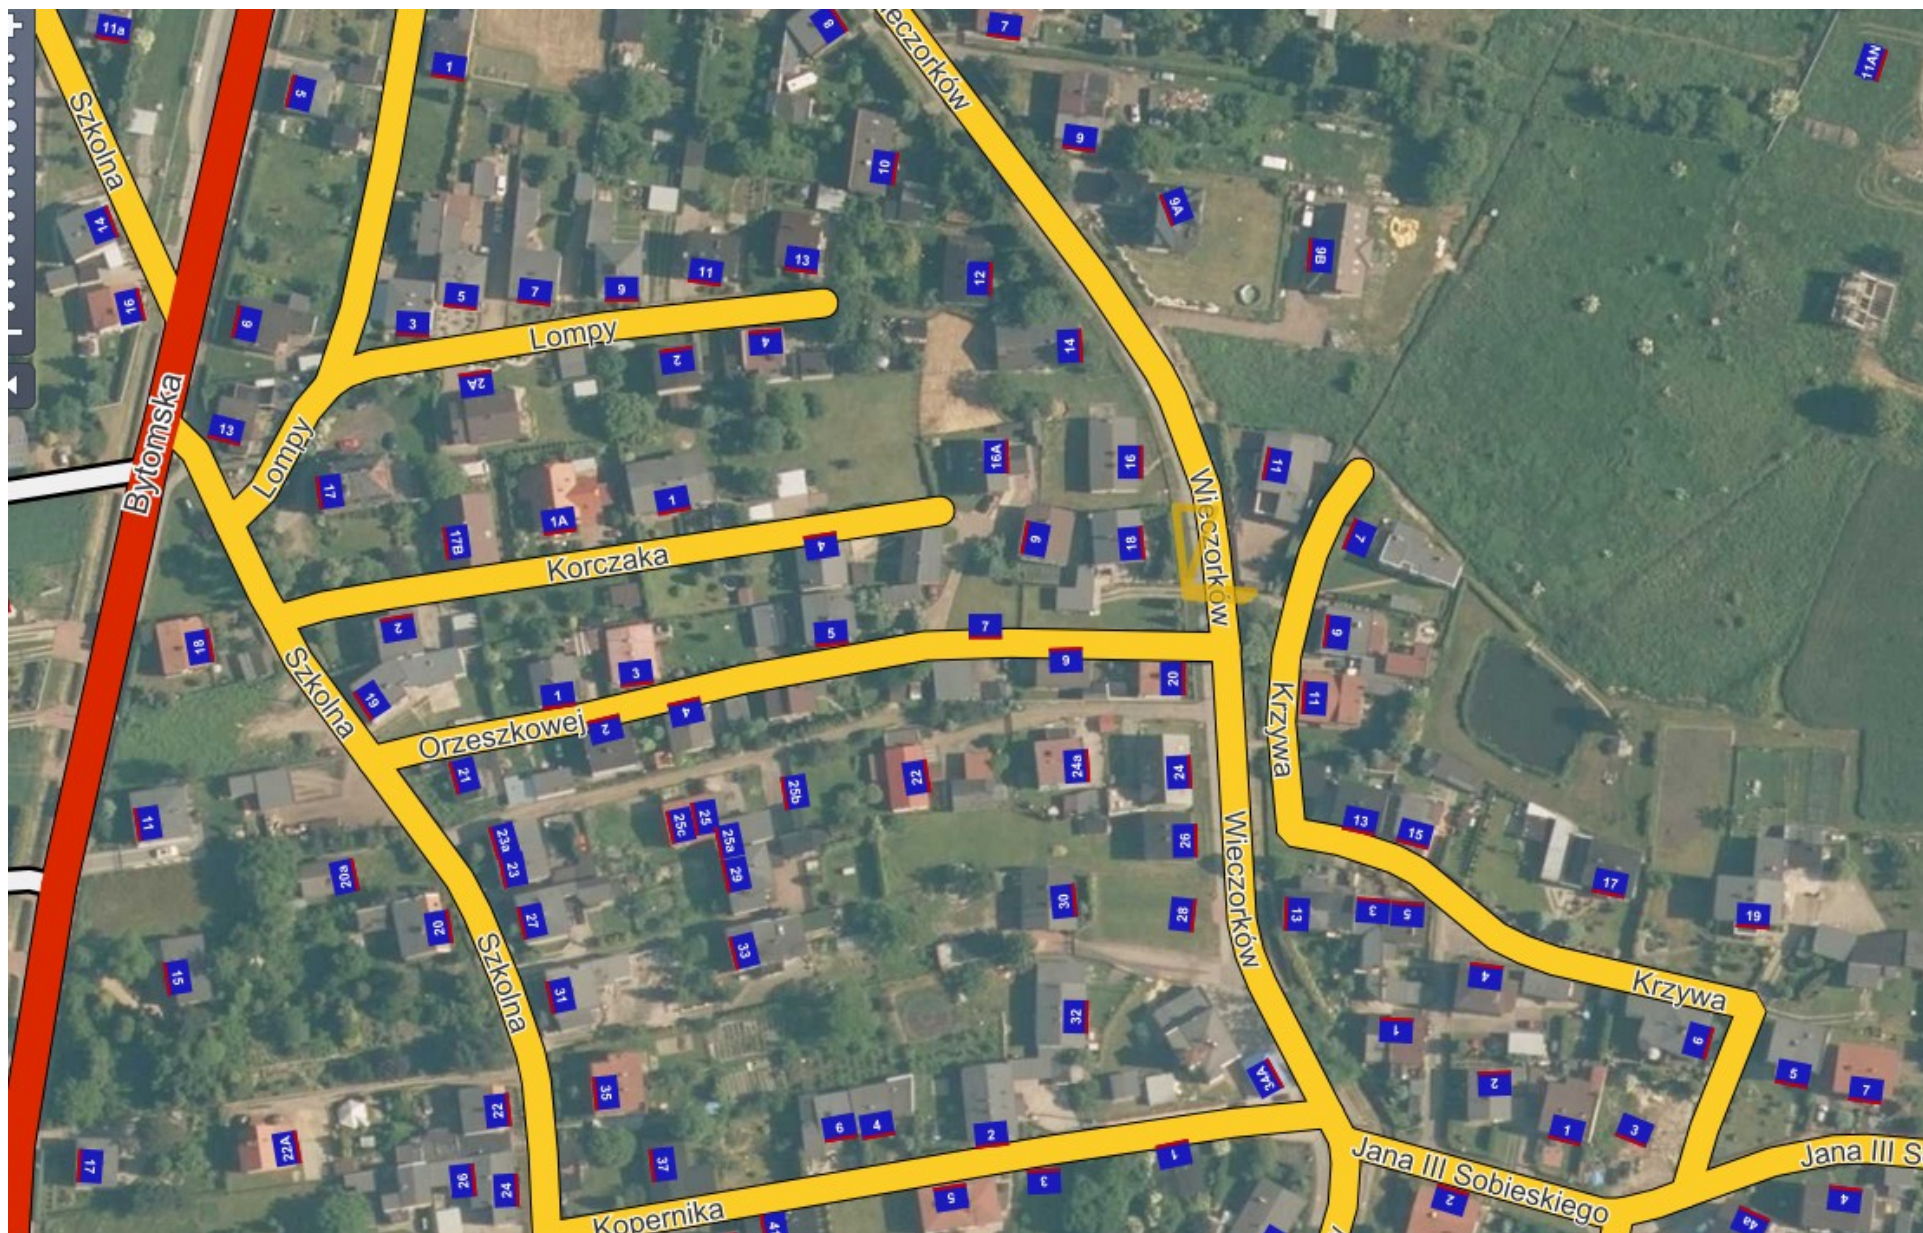

Położenie działki o numerze 913/306 w obrębie ewidencyjnym Orzech (rejon ul. Nakielskiej)

Położenie działki o numerze 913/306 w obrębie ewidencyjnym Orzech (rejon ul. Nakielskiej)

Położenie działki o numerze 1425/256 w obrębie ewidencyjnym Orzech (część ul. Kopernika w Orzechu)

Położenie działki o numerze 1425/256 w obrębie ewidencyjnym Orzech (część ul. Kopernika w Orzechu)

Położenie działki o numerze 1249/204 w obrębie ewidencyjnym Orzech (część ul. Wieczorków w Orzechu)

Położenie działki o numerze 1249/204 w obrębie ewidencyjnym Orzech (część ul. Wieczorków w Orzechu)

Położenie działki o numerze 1453/248 w obrębie ewidencyjnym Orzech (część ul. Kopernika w Orzechu)

Położenie działki o numerze 1453/248 w obrębie ewidencyjnym Orzech (część ul. Kopernika w Orzechu)

Położenie działki o numerze 715/2 w obrębie ewidencyjnym Orzech (rejon ul. Mickiewicza w Orzechu)

Położenie działki o numerze 1320/255 w obrębie ewidencyjnym Świerklaniec (rejon ul. Młyńskiej w Świerklańcu)

Położenie działki o numerze 3417/156 w obrębie ewidencyjnym Nakło Śląskie (część ul. Przyjaźni w Nakle Śląskim)