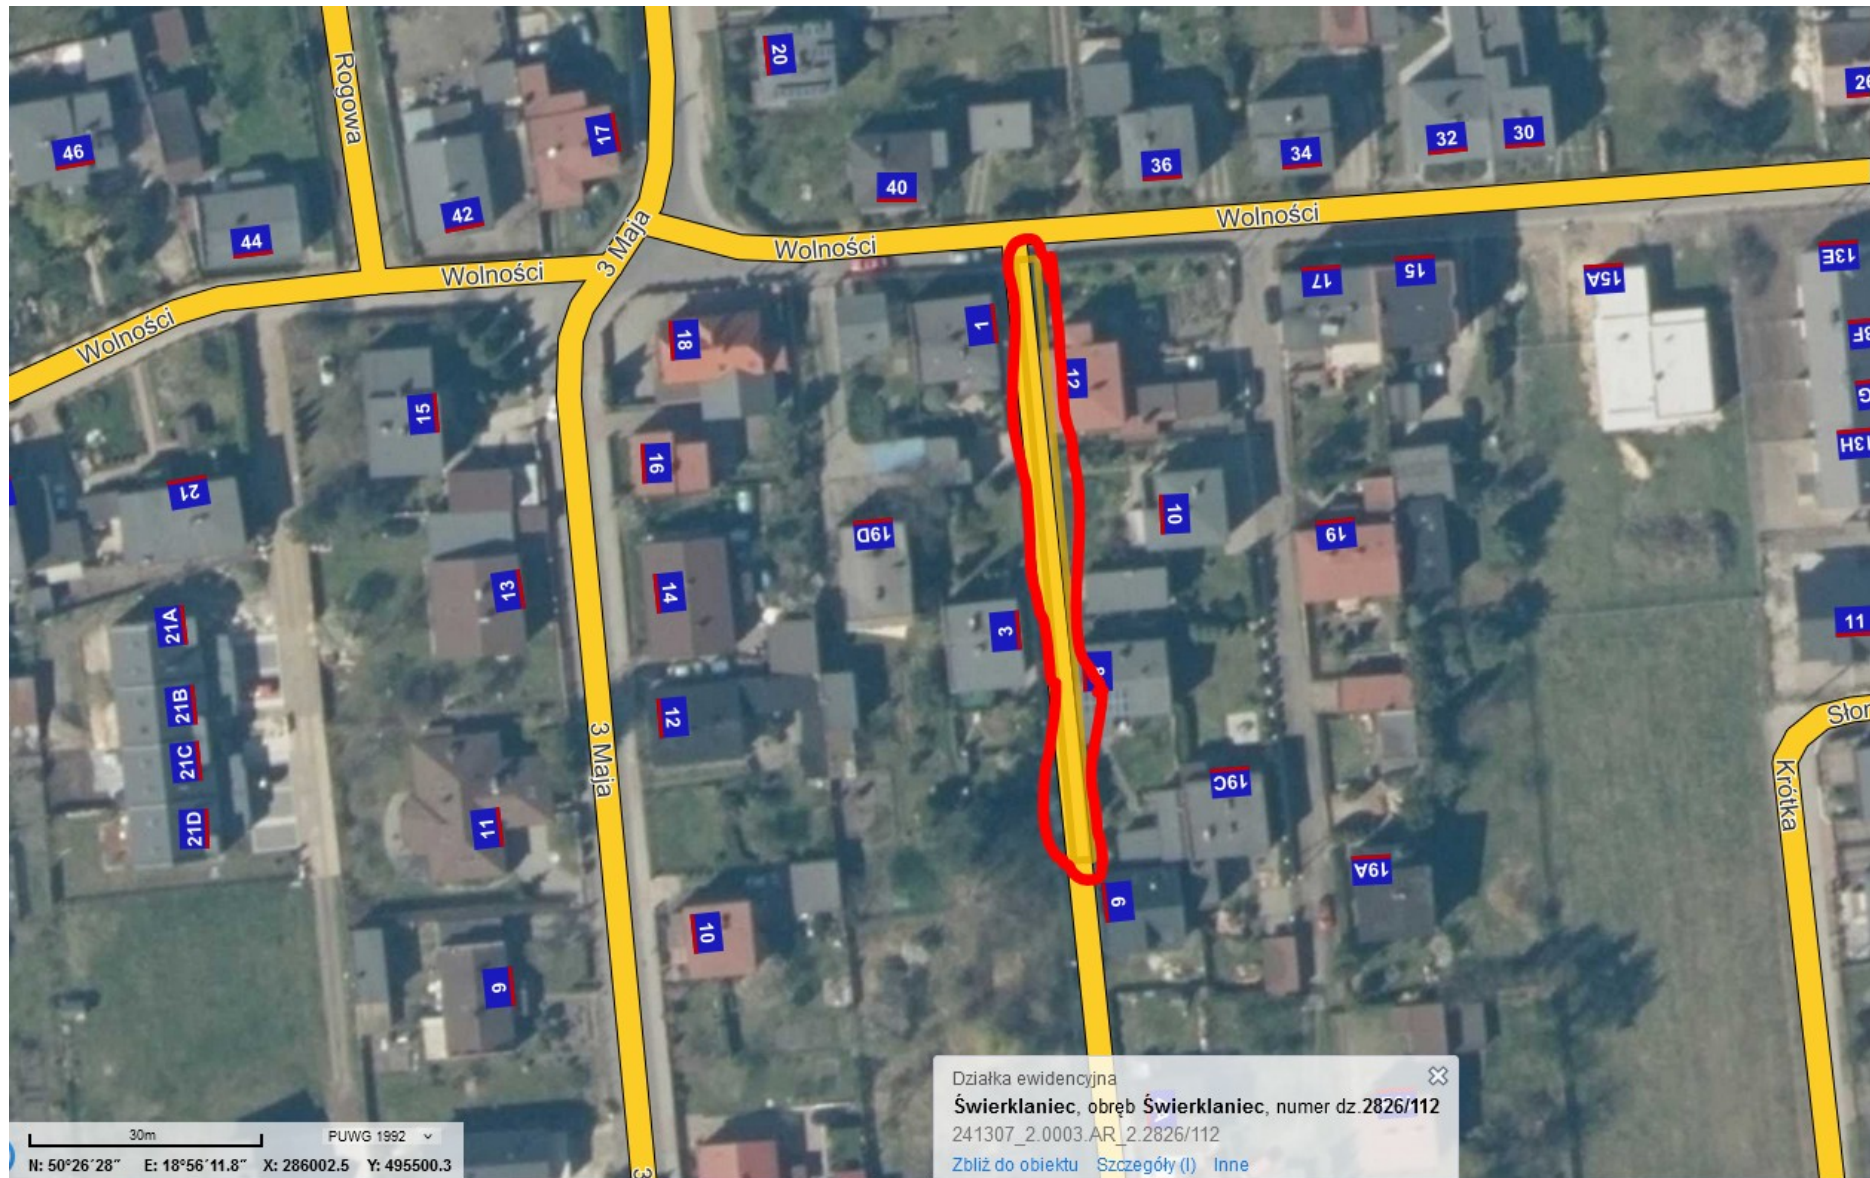

Położenie działki o numerze 376 w obrębie ewidencyjnym Świerklaniec (rejon ul. Jana III Sobieskiego w Orzechu)

Położenie działki o numerze 638/269 w obrębie ewidencyjnym Świerklaniec (rejon ul.Kościelnej w Świerklańcu)

Położenie działki o numerze 638/269 w obrębie ewidencyjnym Świerklaniec (rejon ul.Kościelnej w Świerklańcu)

Położenie działki o numerze 2828/112 w obrębie ewidencyjnym Świerklaniec (część ul. Poprzecznej w Świerklańcu)

Położenie działki o numerze 2828/112 w obrębie ewidencyjnym Świerklaniec (część ul. Poprzecznej w Świerklańcu)

Położenie działki o numerze 2826/112 w obrębie ewidencyjnym Świerklaniec (część ul. Poprzecznej w Świerklańcu)

Położenie działki o numerze 2826/112 w obrębie ewidencyjnym Świerklaniec (część ul. Poprzecznej w Świerklańcu)

Położenie działki numerze 2830/112 w obrębie ewidencyjnym Świerklaniec (część ul. Poprzecznej w Świerklańcu)