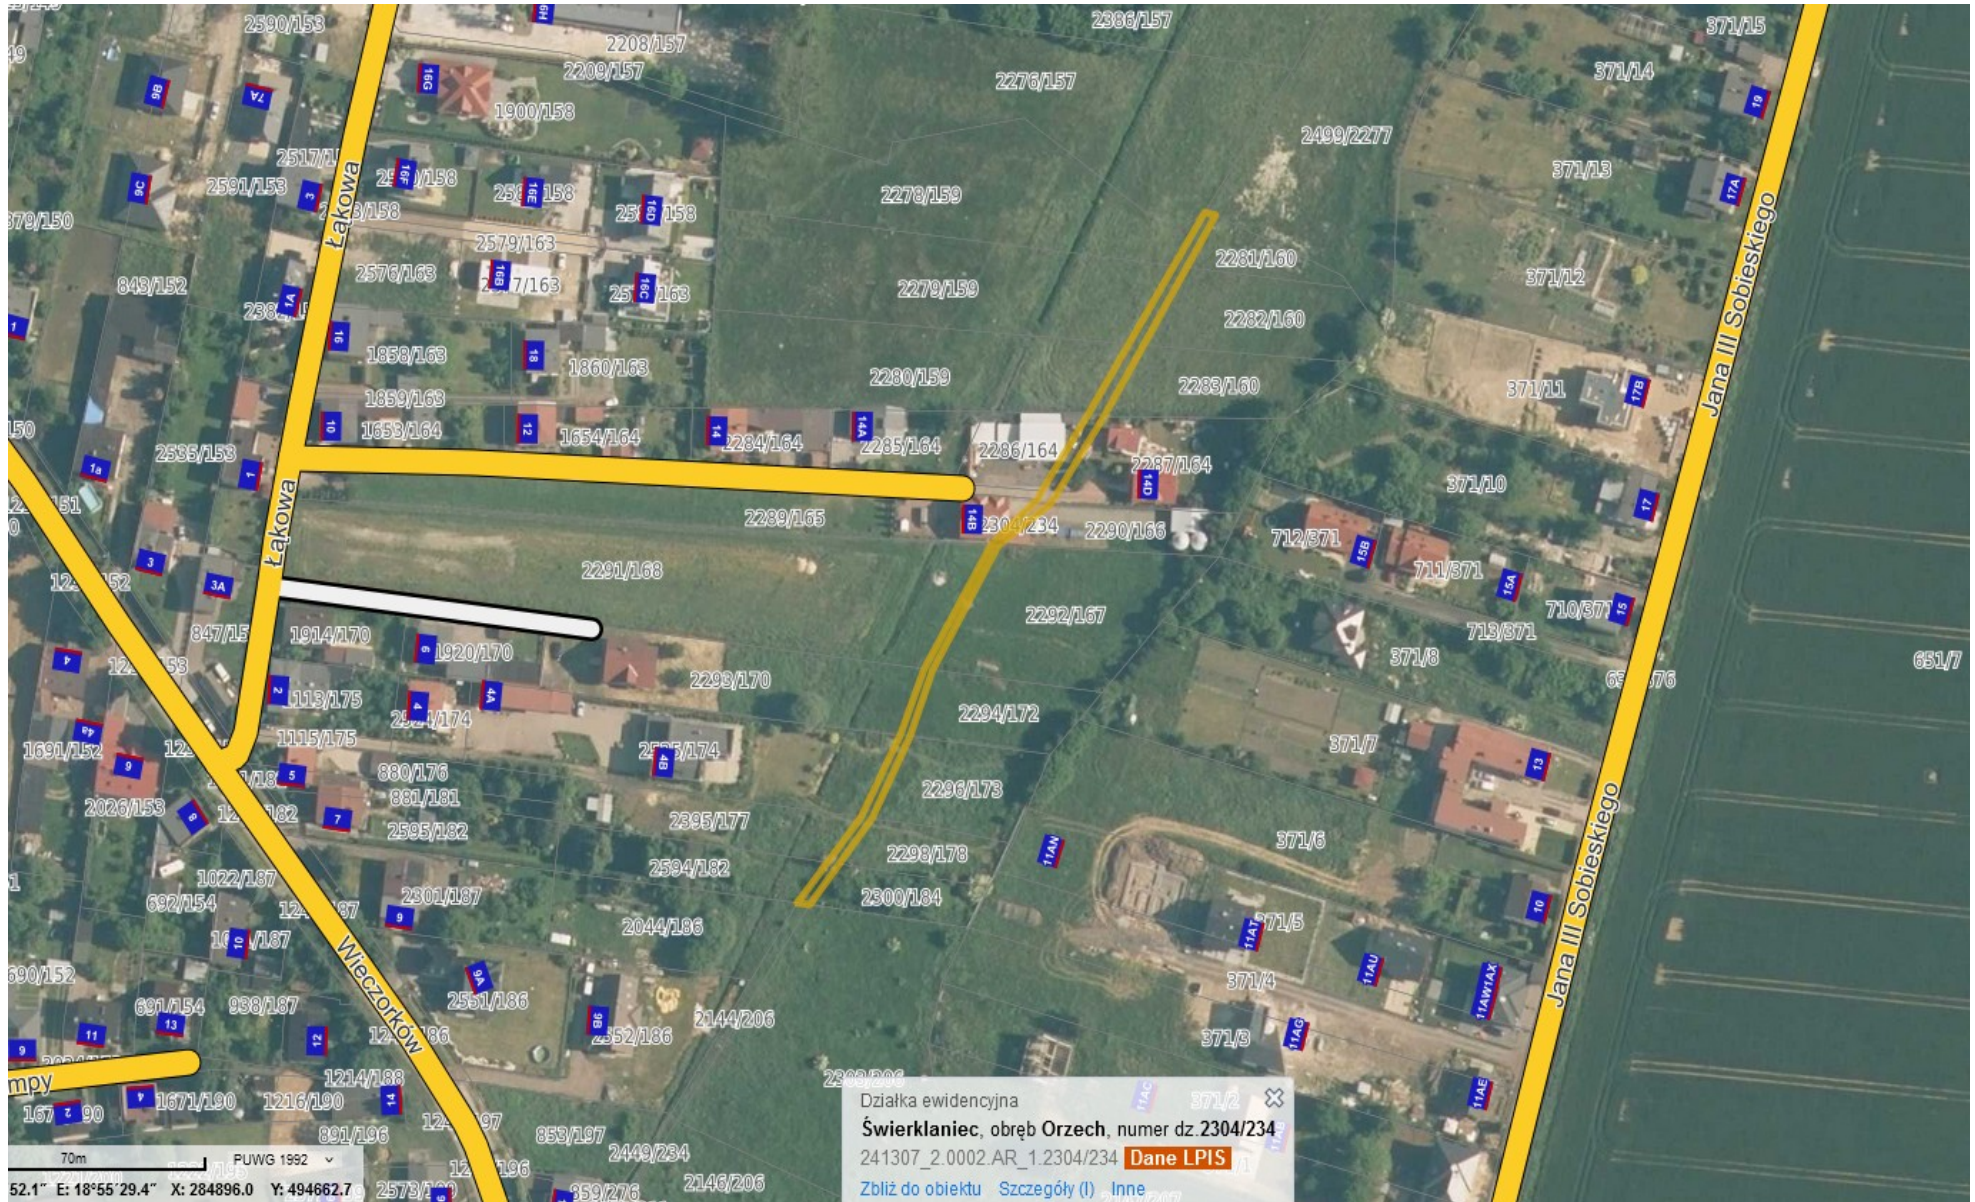

Położenie działek o numerach 383/102 i 384/103 w obrębie ewidencyjnym Świerklaniec (część ul. Rogowej w Świerkłańcu)

Położenie działek o numerach 383/102 i 384/103 w obrębie ewidencyjnym Świerklaniec (część ul. Rogowej w Świerklańcu)

Położenie działek o numerach 2183/279 i 2184/278 w obrębie ewidencyjnym Nakło Śląskie (ul.Kamienna w Nakle Śląskim)

Położenie działek o numerach 2183/279 i 2184/278 w obrębie ewidencyjnym Nakło Śląskie (ul.Kamienna w Nakle Śląskim)

Położenie działki o numerze 2304/234 w obrębie ewidencyjnym Orzech (rejon ul.Łąkowej)

Położenie działki o numerze 2304/234 w obrębie ewidencyjnym Orzech (rejon ul.Łąkowej)

Położenie działki o numerze 682/327 w obrębie ewidencyjnym Orzech (rejon ul. Nakielskiej w Orzechu)

Położenie działki o numerze 913/306 w obrębie ewidencyjnym Orzech (rejon ul. Nakielskiej)

Położenie działki o numerze 913/306 w obrębie ewidencyjnym Orzech (rejon ul. Nakielskiej)

Położenie działki o numerze 1425/256 w obrębie ewidencyjnym Orzech (część ul. Kopernika w Orzechu)