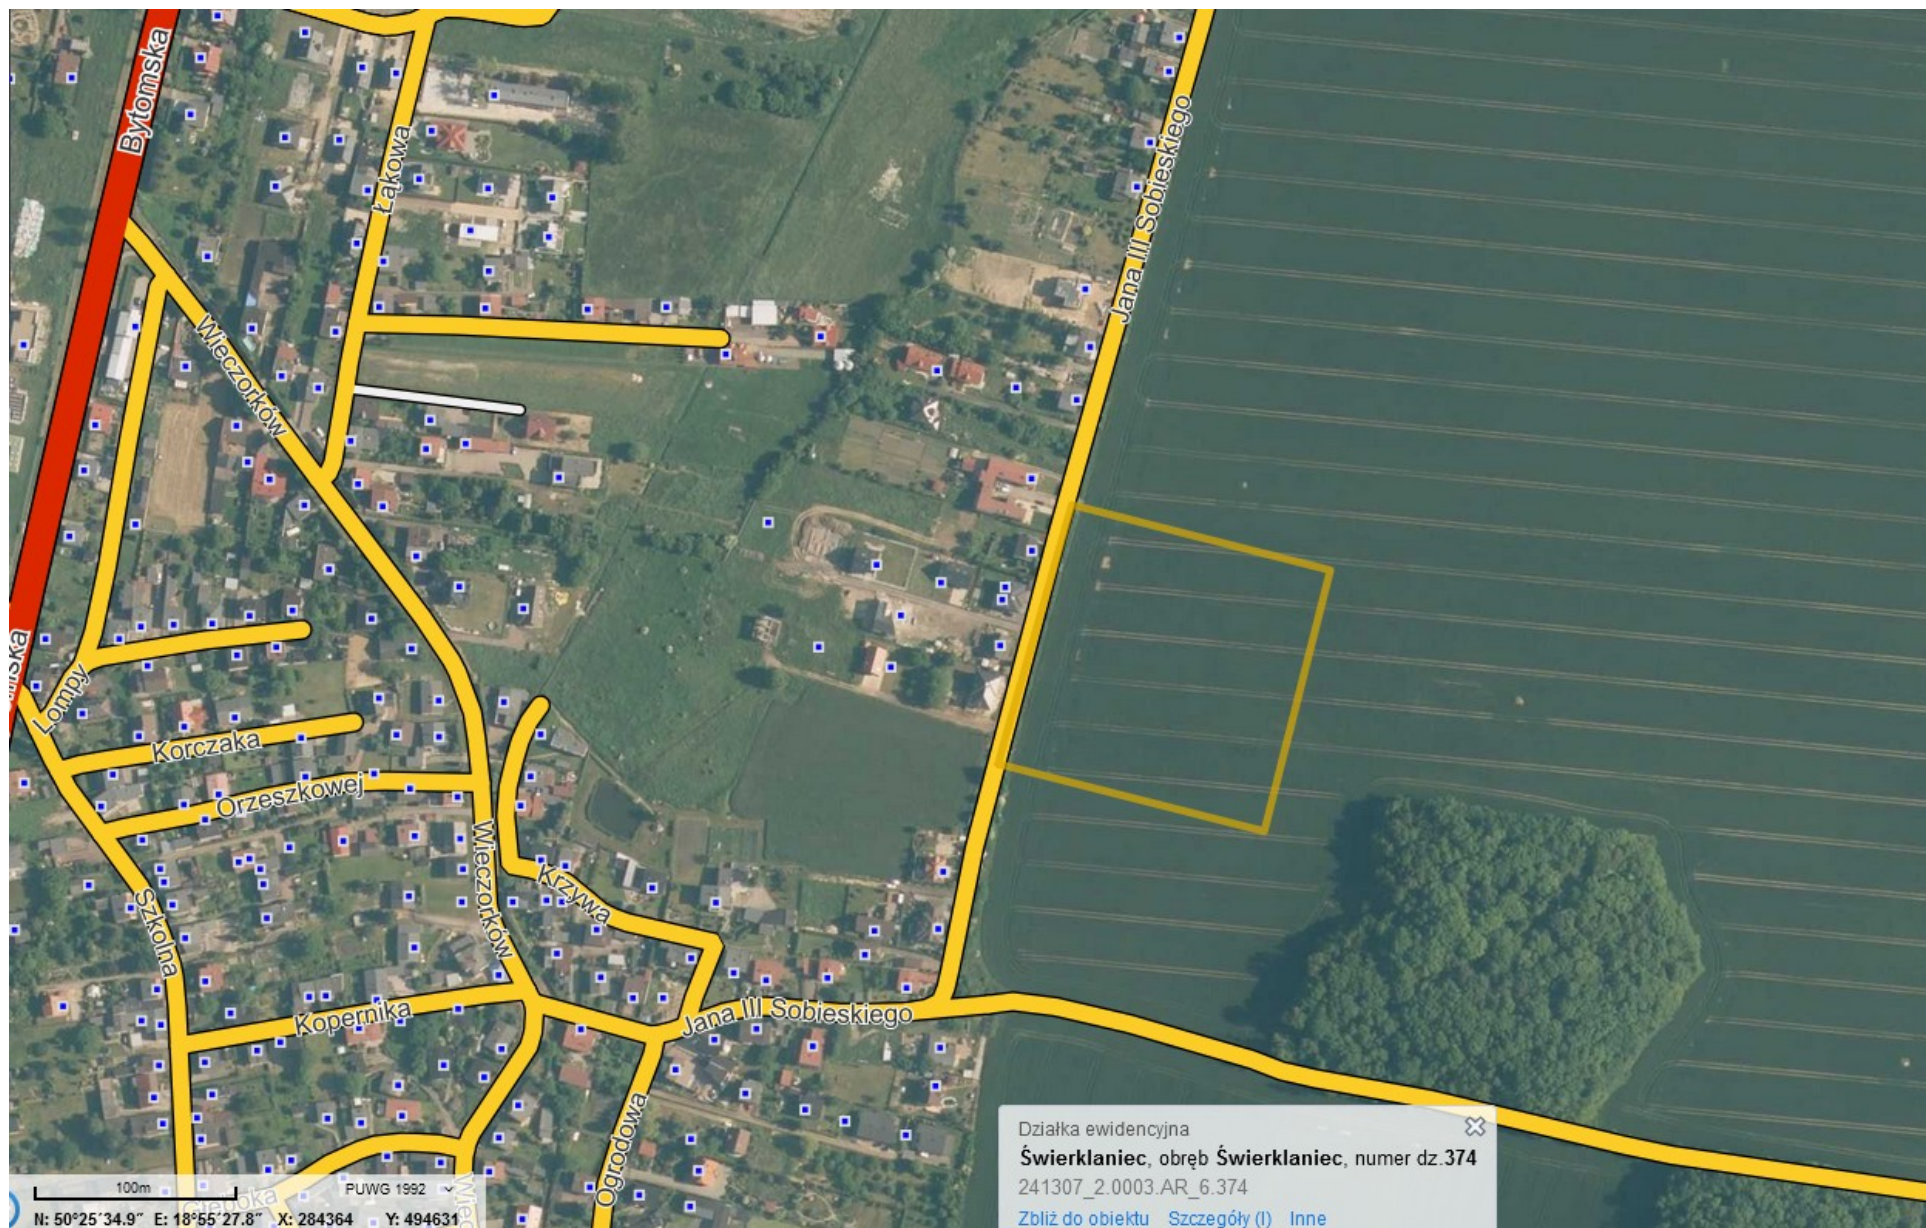

Położenie działki o numerze 1425/256 w obrębie ewidencyjnym Orzech (część ul. Kopernika w Orzechu)

Położenie działki o numerze 1249/204 w obrębie ewidencyjnym Orzech (część ul. Wieczorków w Orzechu)

Położenie działki o numerze 1249/204 w obrębie ewidencyjnym Orzech (część ul. Wieczorków w Orzechu)

Położenie działki o numerze 1453/248 w obrębie ewidencyjnym Orzech (część ul. Kopernika w Orzechu)

Położenie działki o numerze 1453/248 w obrębie ewidencyjnym Orzech (część ul. Kopernika w Orzechu)

Położenie działki o numerze 715/2 w obrębie ewidencyjnym Orzech (rejon ul. Mickiewicza w Orzechu)

Położenie działki o numerze 715/2 w obrębie ewidencyjnym Orzech (rejon ul. Mickiewicza w Orzechu)

Położenie działki o numerze 374 w obrębie ewidencyjnym Świerklaniec (rejon ul. Jana III Sobieskiego w Orzechu)

Położenie działki o numerze 374 w obrębie ewidencyjnym Świerklaniec (rejon ul. Jana III Sobieskiego w Orzechu)

Położenie działki o numerze 373 w obrębie ewidencyjnym Świerklaniec (rejon ul. Jana III Sobieskiego w Orzechu)