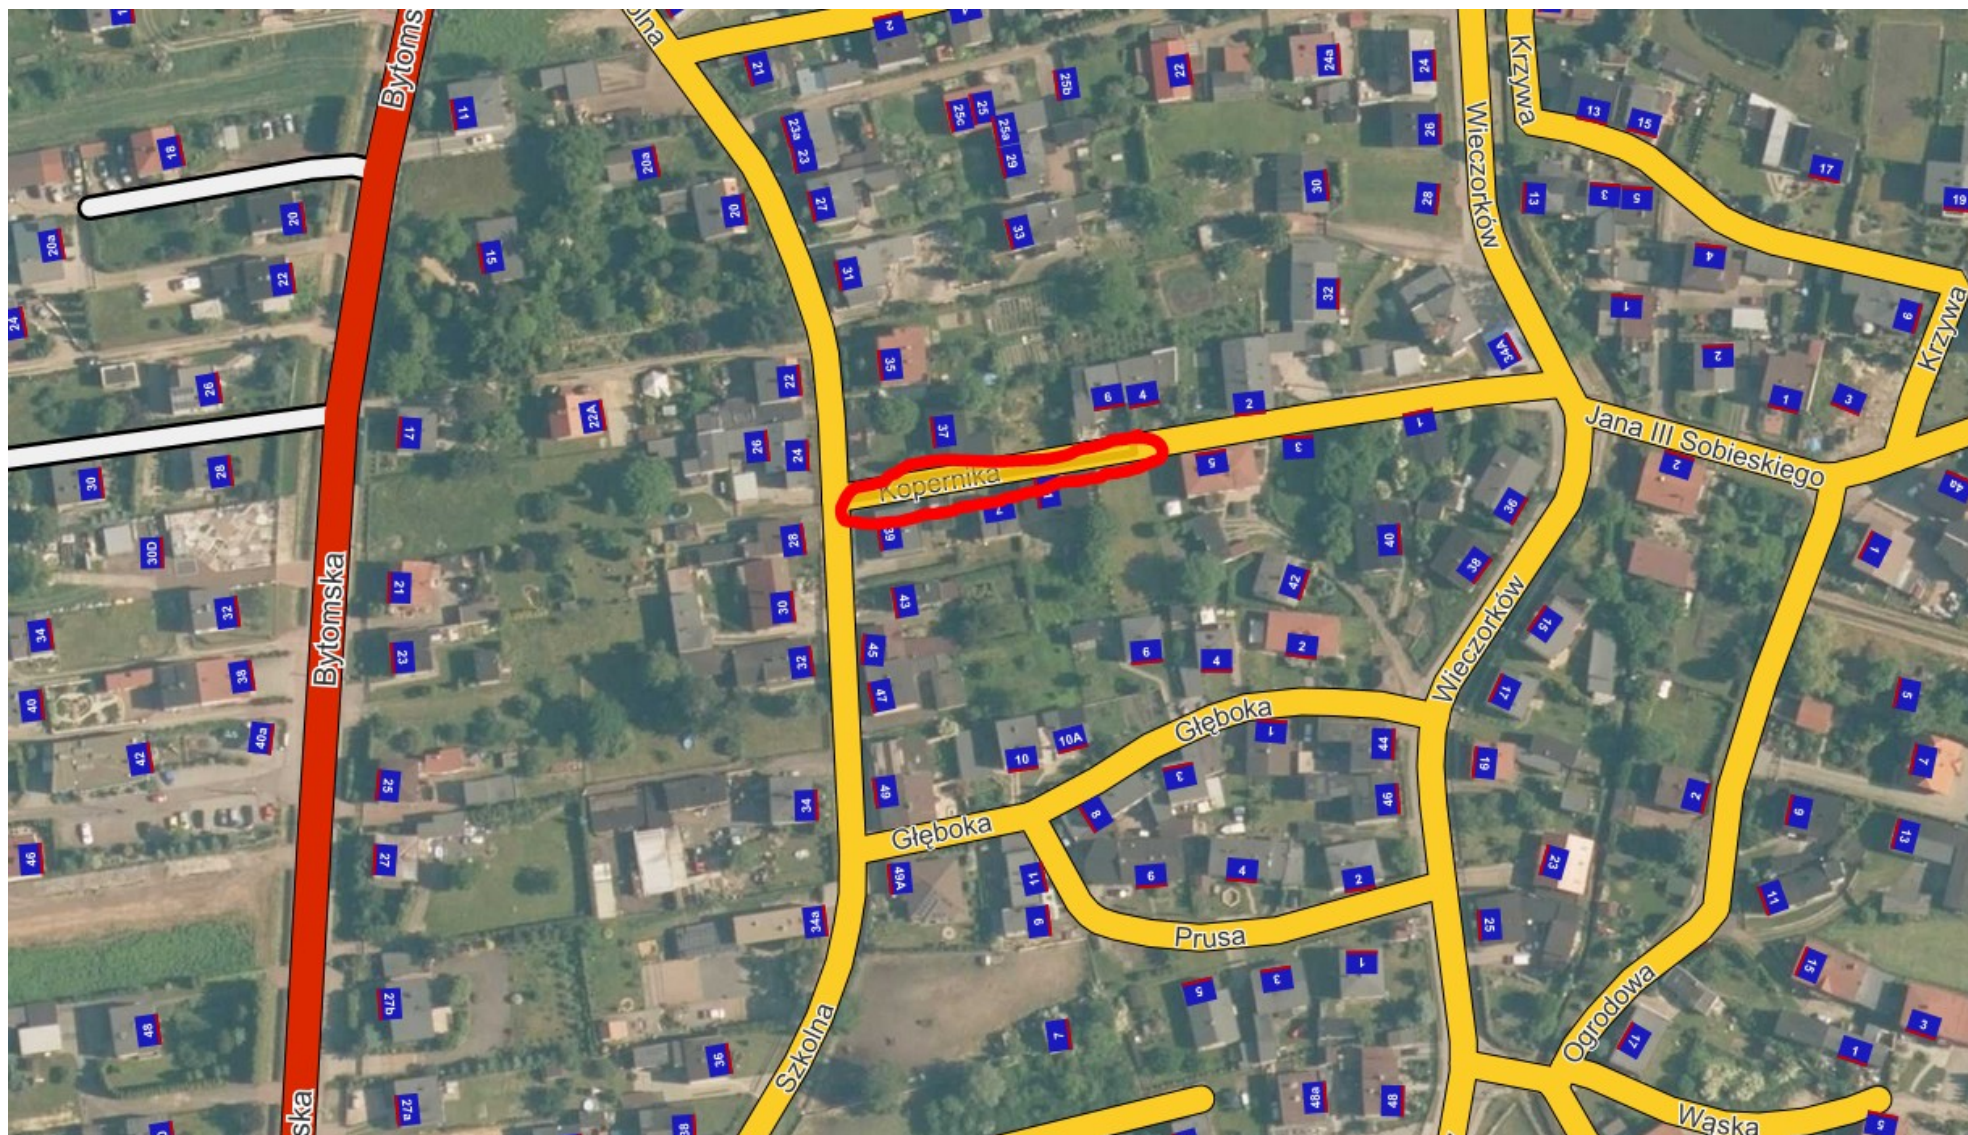

Położenie działki o numerze 913/306 w obrębie ewidencyjnym Orzech (rejon ul. Nakielskiej)

Położenie działki o numerze 913/306 w obrębie ewidencyjnym Orzech (rejon ul. Nakielskiej)

Położenie działki o numerze 1425/256 w obrębie ewidencyjnym Orzech (część ul. Kopernika w Orzechu)

Położenie działki o numerze 1425/256 w obrębie ewidencyjnym Orzech (część ul. Kopernika w Orzechu)

Położenie działki o numerze 1249/204 w obrębie ewidencyjnym Orzech (część ul. Wieczorków w Orzechu)

Położenie działki o numerze 1249/204 w obrębie ewidencyjnym Orzech (część ul. Wieczorków w Orzechu)

Położenie działki o numerze 1453/248 w obrębie ewidencyjnym Orzech (część ul. Kopernika w Orzechu)

Położenie działki o numerze 1453/248 w obrębie ewidencyjnym Orzech (część ul. Kopernika w Orzechu)

Położenie działki o numerze 715/2 w obrębie ewidencyjnym Orzech (rejon ul. Mickiewicza w Orzechu)

Położenie działki o numerze 374 w obrębie ewidencyjnym Świerklaniec (rejon ul. Jana III Sobieskiego w Orzechu)

Położenie działki o numerze 373 w obrębie ewidencyjnym Świerklaniec (rejon ul. Jana III Sobieskiego w Orzechu)