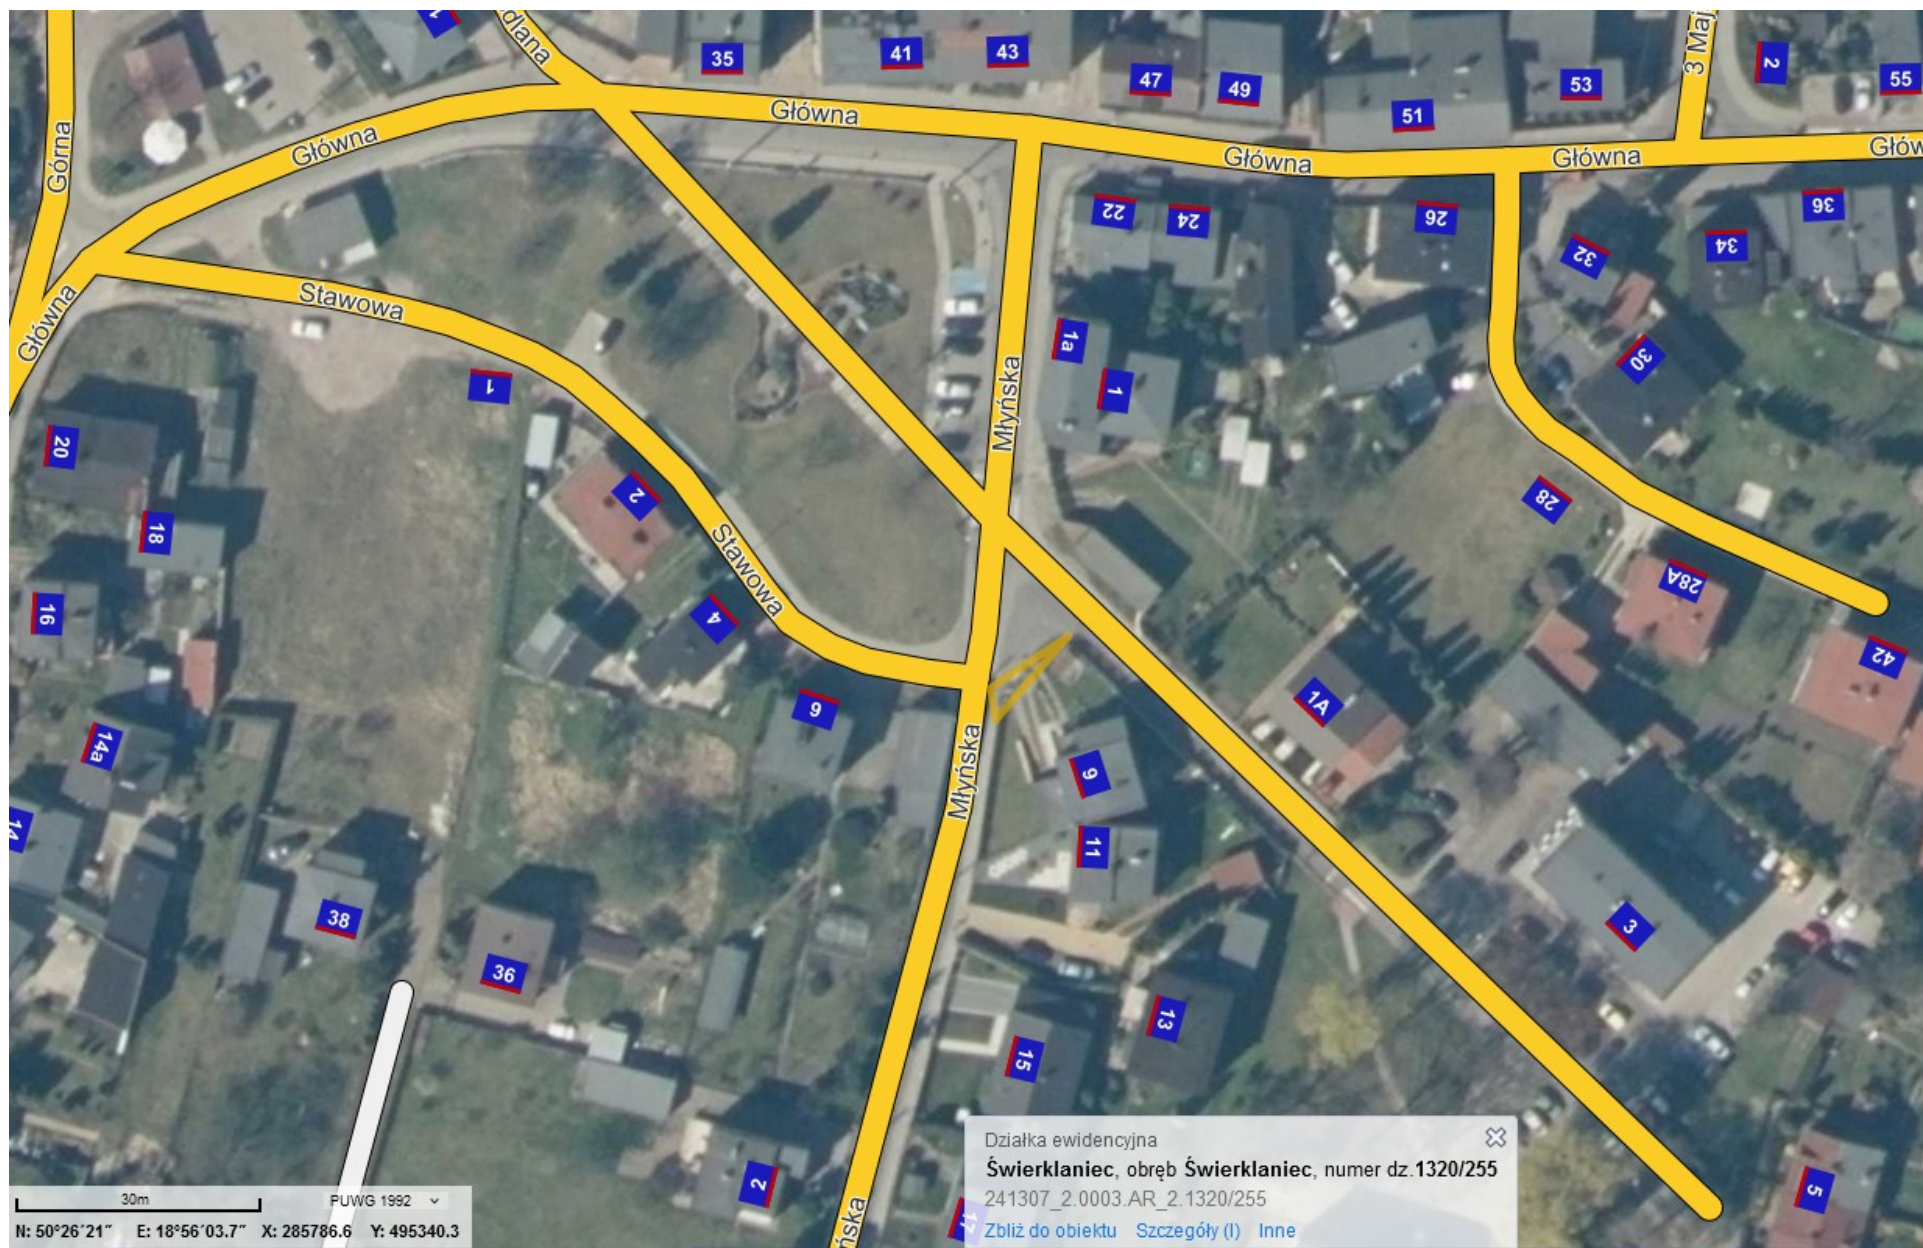

Położenie działki o numerze 2826/112 w obrębie ewidencyjnym Świerklaniec (część ul. Poprzecznej w Świerklańcu)

Położenie działki numerze 2830/112 w obrębie ewidencyjnym Świerklaniec (część ul. Poprzecznej w Świerklańcu)

Położenie działki numerze 2830/112 w obrębie ewidencyjnym Świerklaniec (część ul. Poprzecznej w Świerklańcu)

Położenie działki o numerze 1319/255 w obrębie ewidencyjnym Świerklaniec (rejon ul. Młyńskiej w Świerklańcu)

Położenie działki o numerze 1319/255 w obrębie ewidencyjnym Świerklaniec (rejon ul. Młyńskiej w Świerklańcu)

Położenie działki o numerze 1320/255 w obrębie ewidencyjnym Świerklaniec (rejon ul. Młyńskiej w Świerklańcu)

Położenie działki o numerze 1320/255 w obrębie ewidencyjnym Świerklaniec (rejon ul. Młyńskiej w Świerklańcu)

Położenie działki o numerze 3417/156 w obrębie ewidencyjnym Nakło Śląskie (część ul. Przyjaźni w Nakle Śląskim)