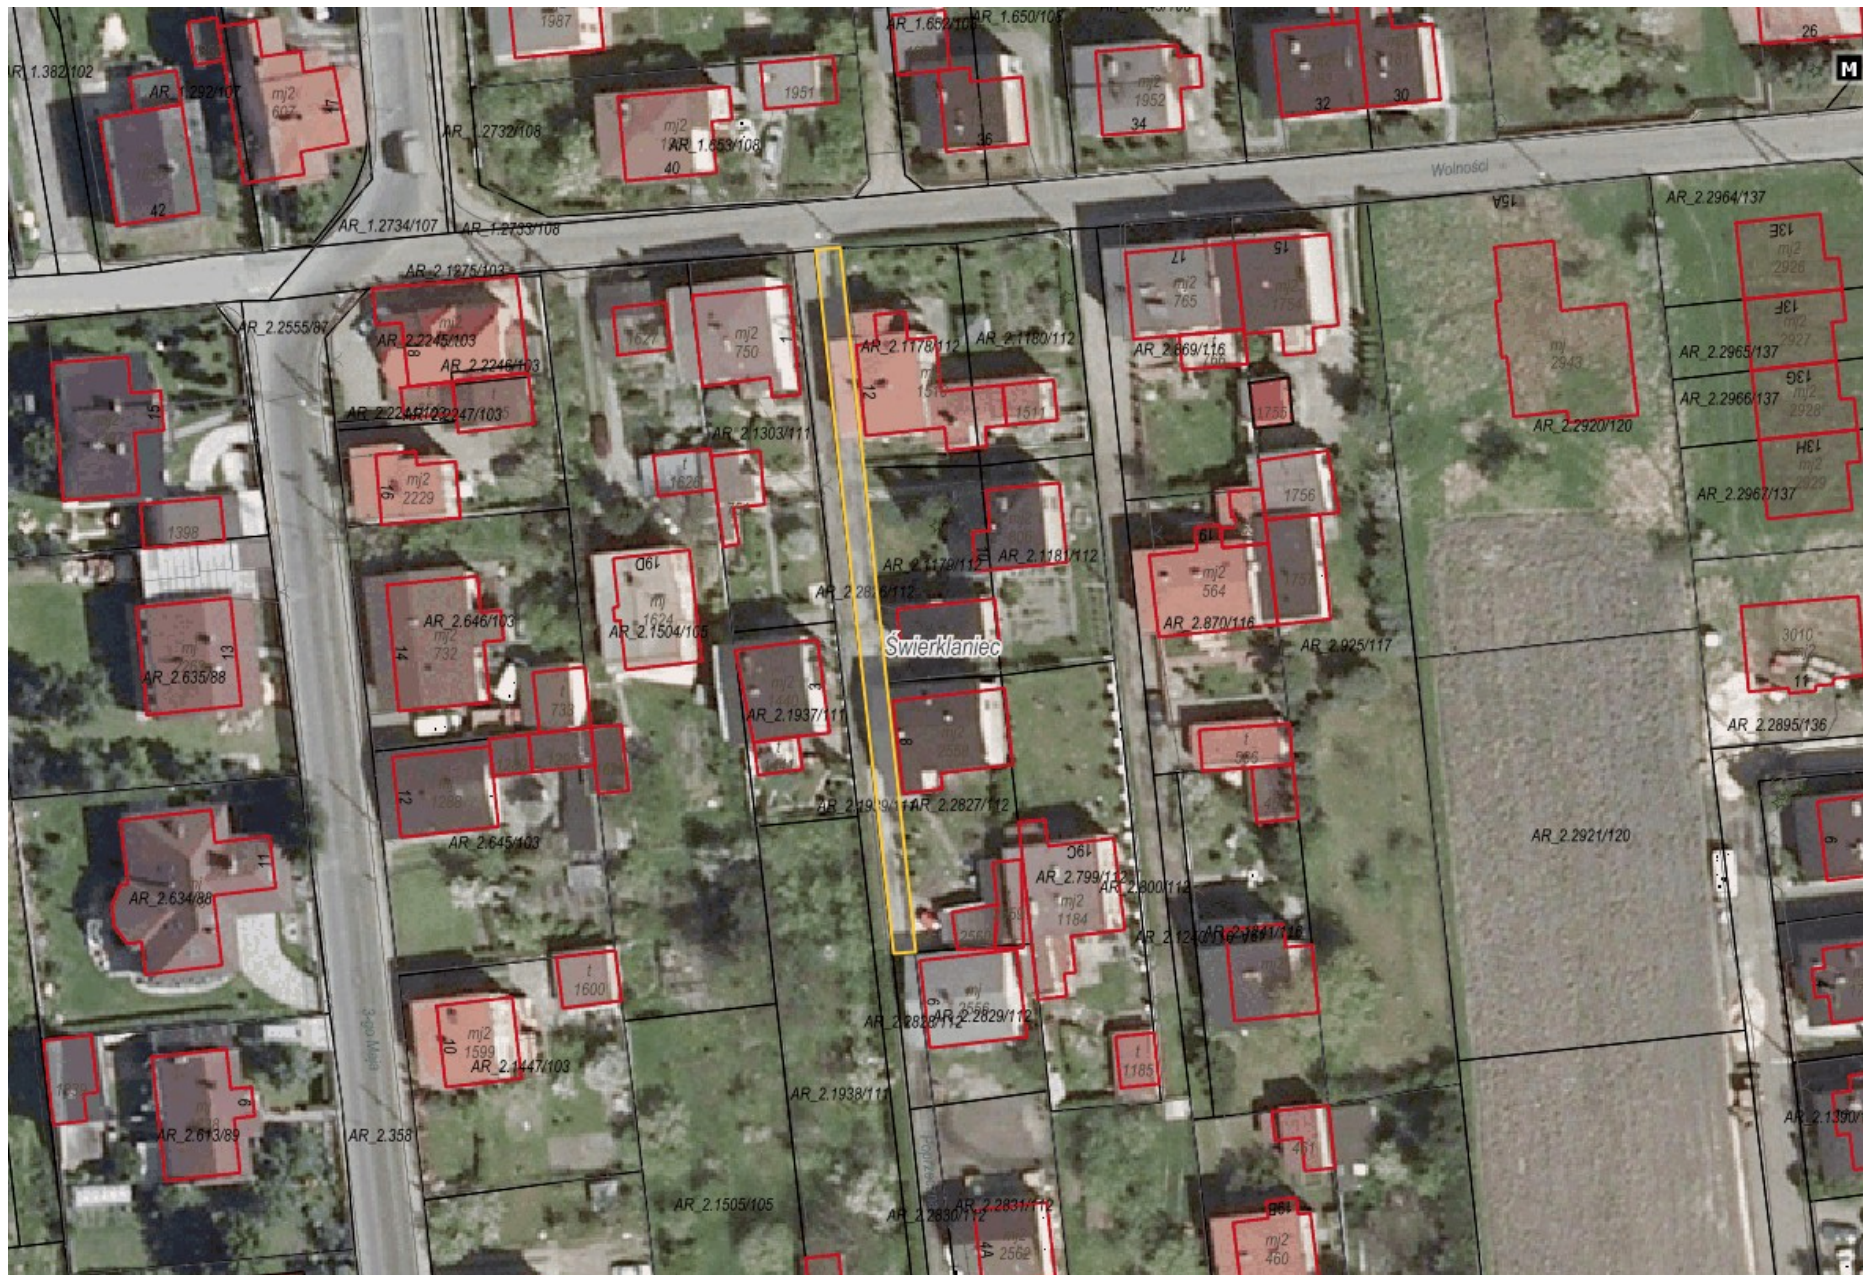

Położenie działki o numerze 638/269 w obrębie ewidencyjnym Świerklaniec (rejon ul.Kościelnej w Świerklańcu)

Położenie działki o numerze 2828/112 w obrębie ewidencyjnym Świerklaniec (część ul. Poprzecznej w Świerklańcu)

Położenie działki o numerze 2828/112 w obrębie ewidencyjnym Świerklaniec (część ul. Poprzecznej w Świerklańcu)

Położenie działki o numerze 2826/112 w obrębie ewidencyjnym Świerklaniec (część ul. Poprzecznej w Świerklańcu)

Położenie działki o numerze 2826/112 w obrębie ewidencyjnym Świerklaniec (część ul. Poprzecznej w Świerklańcu)

Położenie działki numerze 2830/112 w obrębie ewidencyjnym Świerklaniec (część ul. Poprzecznej w Świerklańcu)