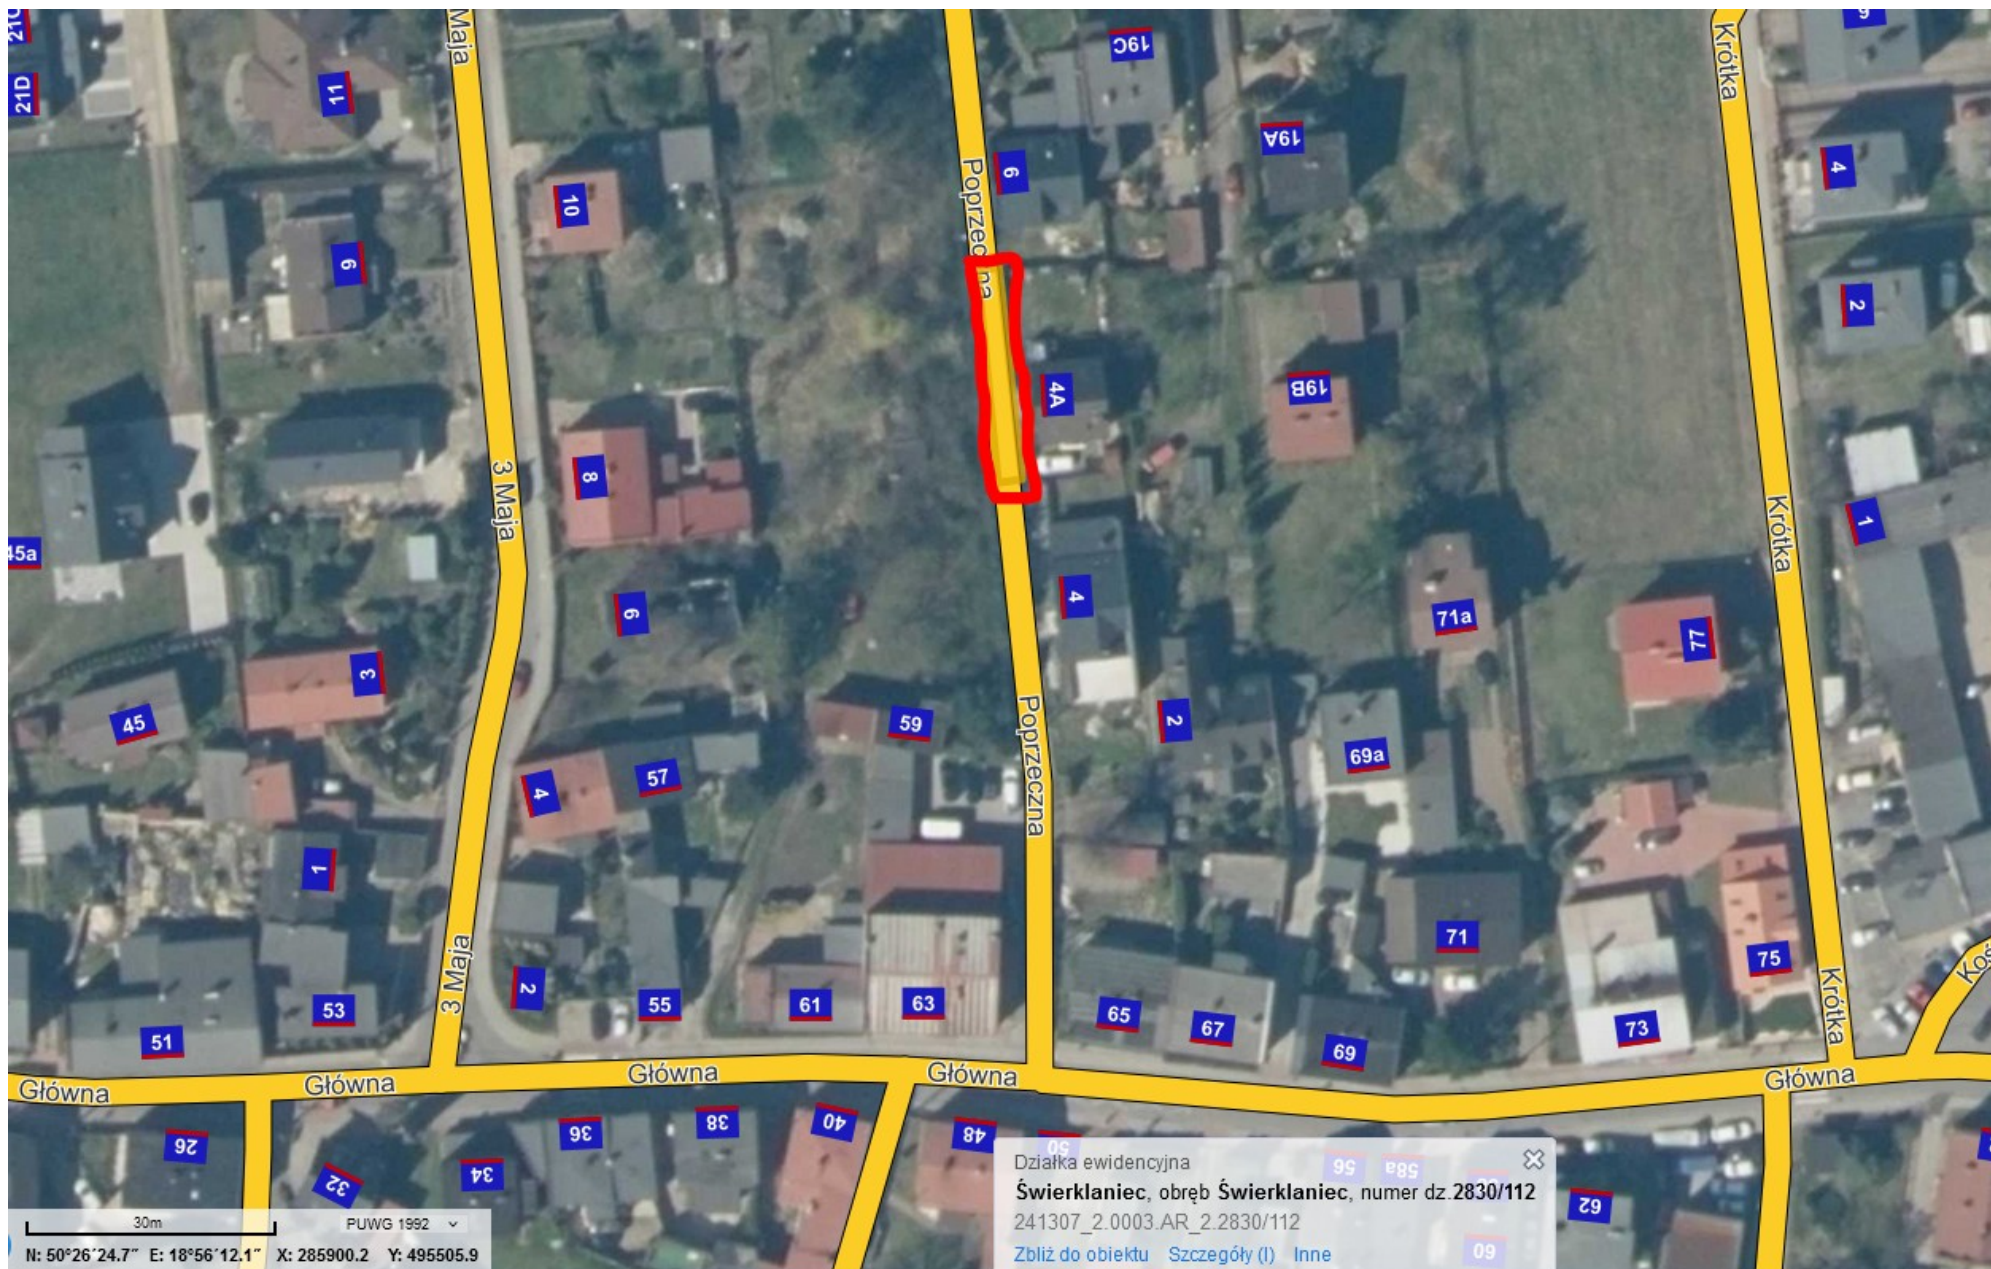

Położenie działki o numerze 638/269 w obrębie ewidencyjnym Świerklaniec (rejon ul.Kościelnej w Świerklańcu)

Położenie działki o numerze 2828/112 w obrębie ewidencyjnym Świerklaniec (część ul. Poprzecznej w Świerklańcu)

Położenie działki o numerze 2828/112 w obrębie ewidencyjnym Świerklaniec (część ul. Poprzecznej w Świerklańcu)

Położenie działki o numerze 2826/112 w obrębie ewidencyjnym Świerklaniec (część ul. Poprzecznej w Świerklańcu)

Położenie działki o numerze 2826/112 w obrębie ewidencyjnym Świerklaniec (część ul. Poprzecznej w Świerklańcu)

Położenie działki numerze 2830/112 w obrębie ewidencyjnym Świerklaniec (część ul. Poprzecznej w Świerklańcu)

Położenie działki numerze 2830/112 w obrębie ewidencyjnym Świerklaniec (część ul. Poprzecznej w Świerklańcu)

Położenie działki o numerze 1319/255 w obrębie ewidencyjnym Świerklaniec (rejon ul. Młyńskiej w Świerklańcu)