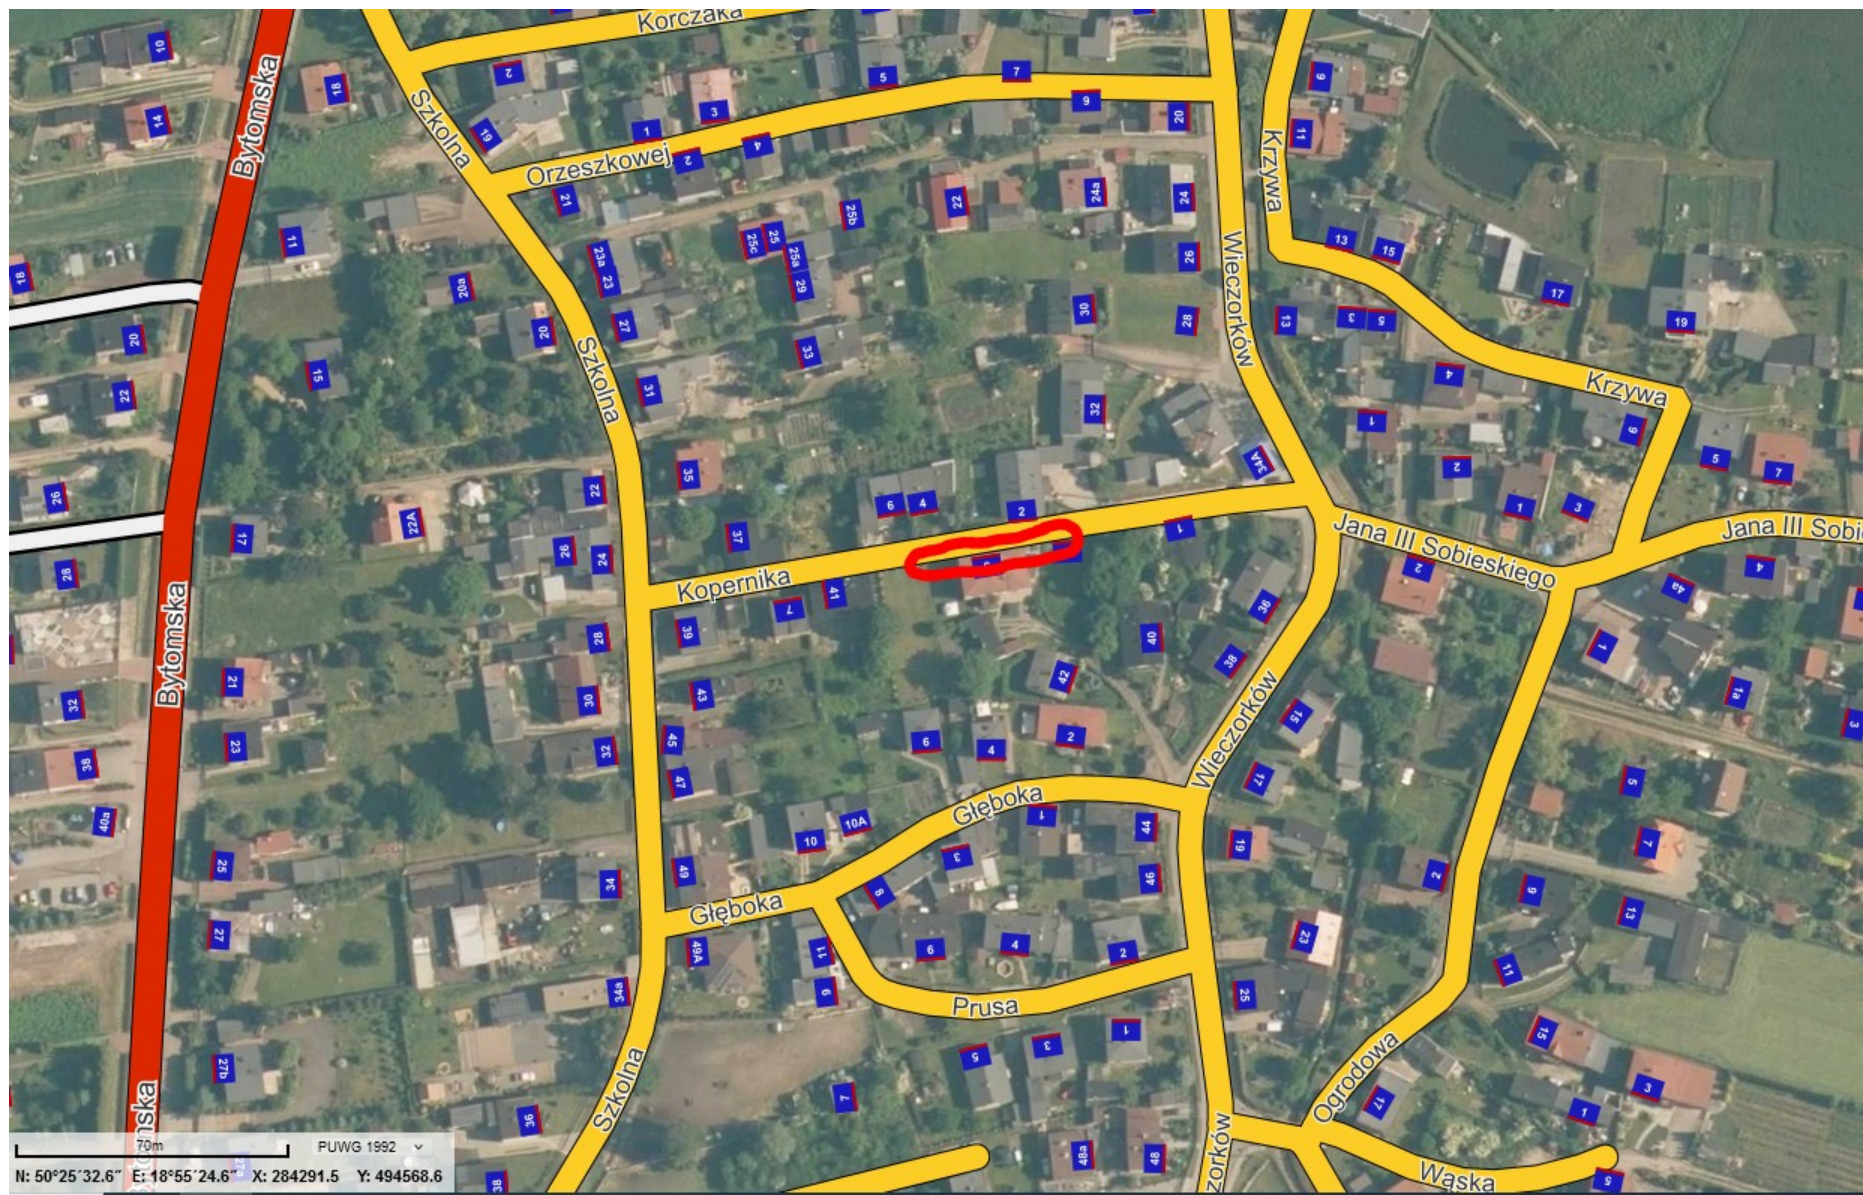

Położenie działki o numerze 1429/254 w obrębie ewidencyjnym Świerklaniec (część ul. Kopernika w Orzechu)