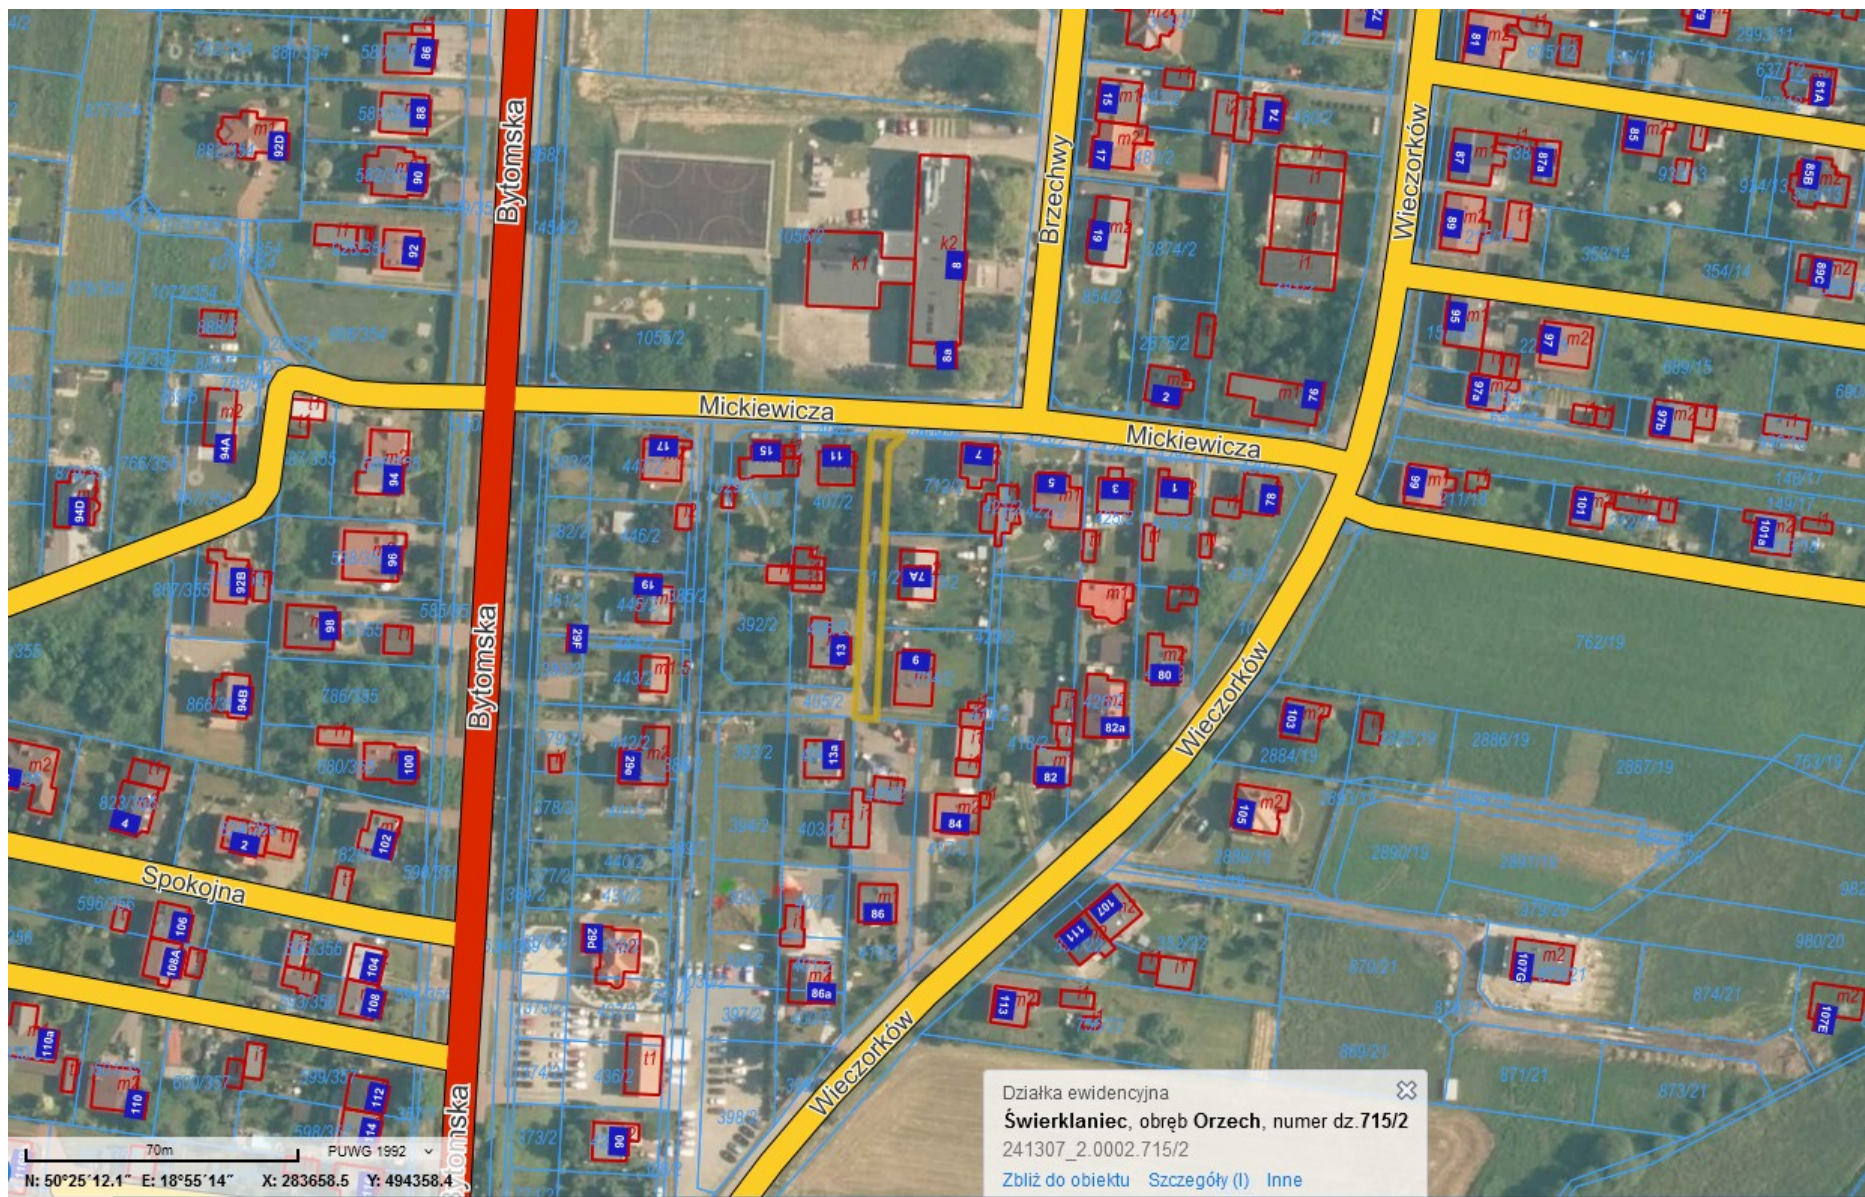

Położenie działki o numerze 1425/256 w obrębie ewidencyjnym Orzech (część ul. Kopernika w Orzechu)

Położenie działki o numerze 1249/204 w obrębie ewidencyjnym Orzech (część ul. Wieczorków w Orzechu)

Położenie działki o numerze 1249/204 w obrębie ewidencyjnym Orzech (część ul. Wieczorków w Orzechu)

Położenie działki o numerze 1453/248 w obrębie ewidencyjnym Orzech (część ul. Kopernika w Orzechu)

Położenie działki o numerze 1453/248 w obrębie ewidencyjnym Orzech (część ul. Kopernika w Orzechu)

Położenie działki o numerze 715/2 w obrębie ewidencyjnym Orzech (rejon ul. Mickiewicza w Orzechu)

Położenie działki o numerze 715/2 w obrębie ewidencyjnym Orzech (rejon ul. Mickiewicza w Orzechu)

Położenie działki o numerze 374 w obrębie ewidencyjnym Świerklaniec (rejon ul. Jana III Sobieskiego w Orzechu)

Położenie działki o numerze 374 w obrębie ewidencyjnym Świerklaniec (rejon ul. Jana III Sobieskiego w Orzechu)

Położenie działki o numerze 373 w obrębie ewidencyjnym Świerklaniec (rejon ul. Jana III Sobieskiego w Orzechu)