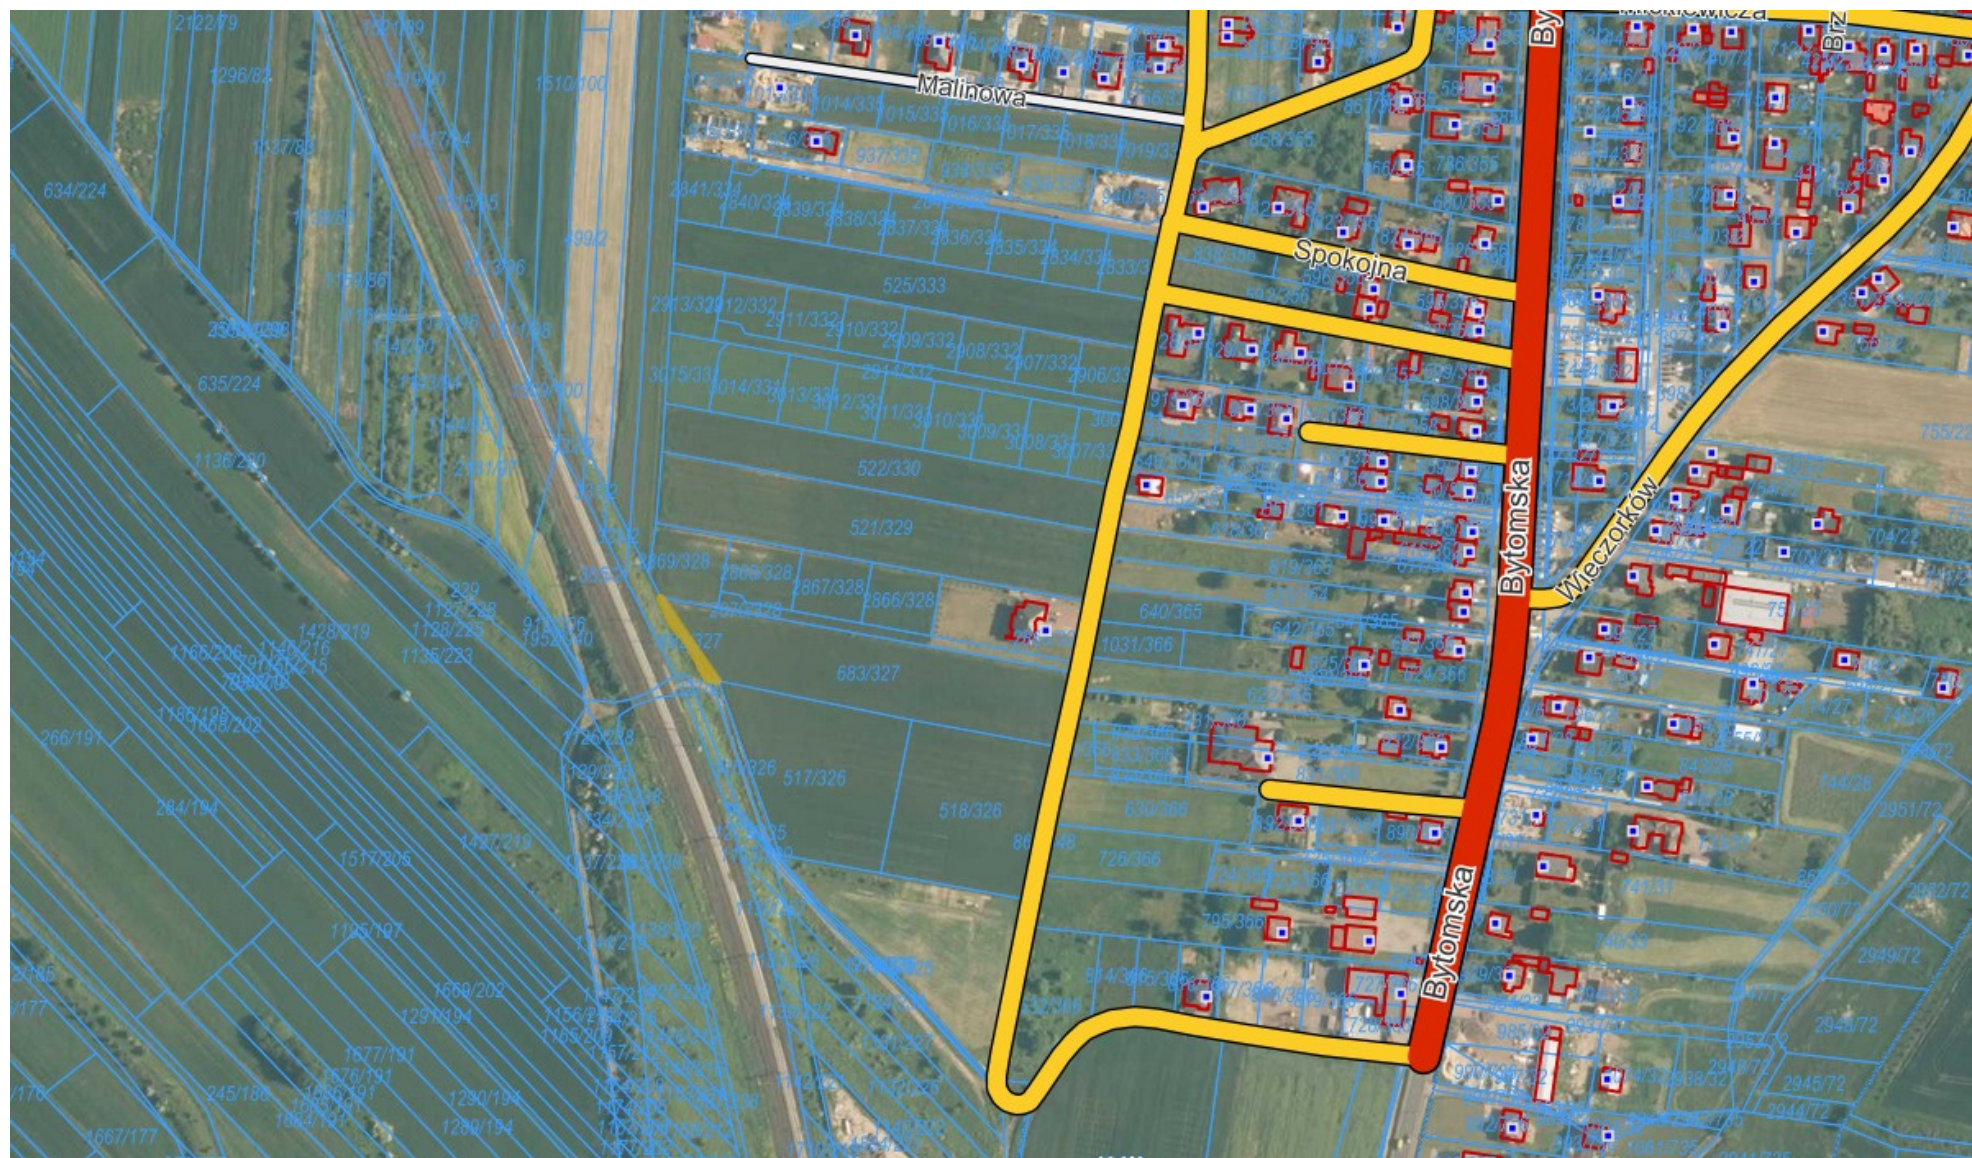

Położenie działki o numerze 682/327 w obrębie ewidencyjnym Orzech (rejon ul. Nakielskiej w Orzechu)