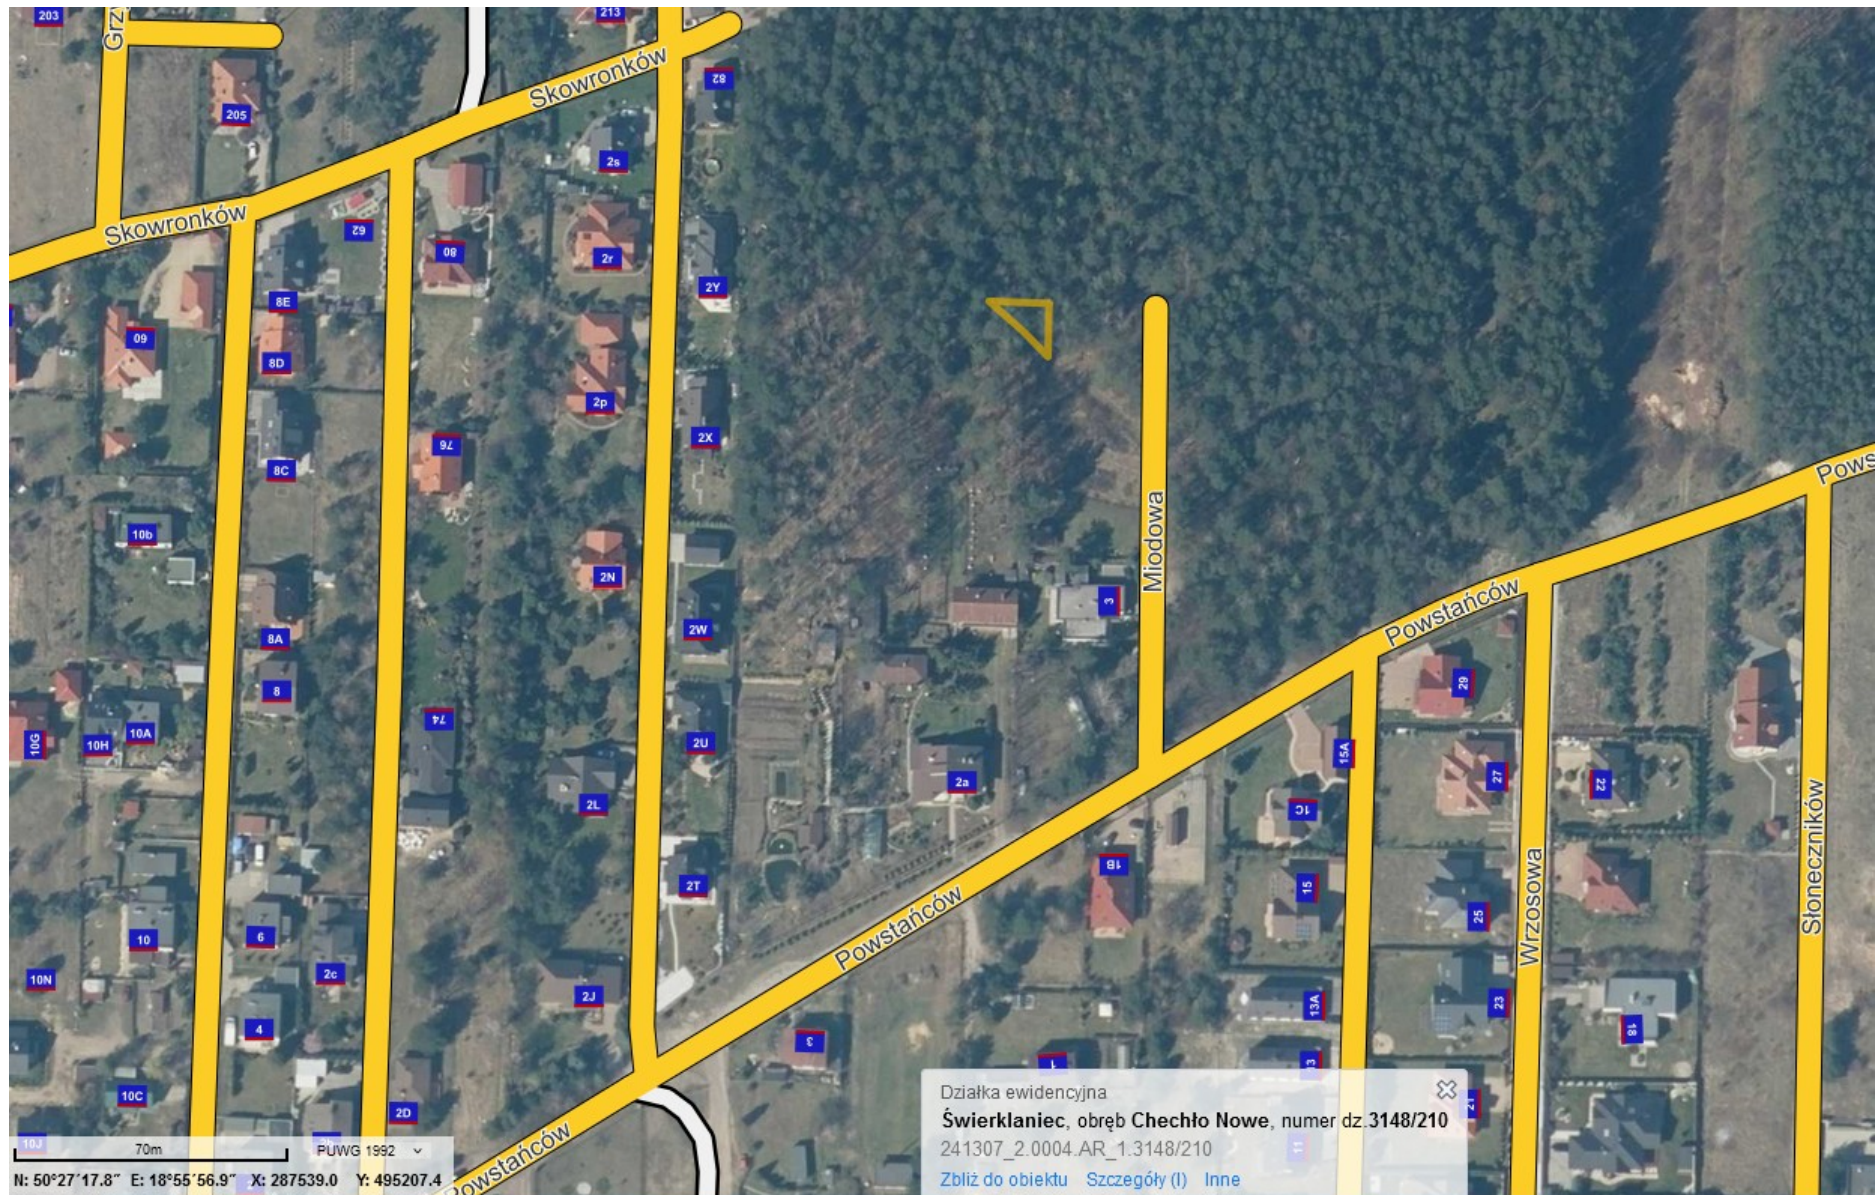

Położenie działki o numerze 3253/64 w obrębie ewidencyjnym Świerklaniec (rejon ul. Sławomira Mrożka w Świerkłańcu)

Położenie działki o numerze 3253/64 w obrębie ewidencyjnym Świerklaniec (rejon ul. Sławomira Mrożka w Świerklańcu)

Położenie działki o numerze 3148/210 w obrębie ewidencyjnym Nowe Chechło (rejon ul. Miodowej w Nowym Chechle)

Położenie działki o numerze 3148/210 w obrębie ewidencyjnym Nowe Chechło (rejon ul. Miodowej w Nowym Chechle)

Położenie działki o numerze 3016/234 w obrębie ewidencyjnym Orzech (rejon ul. Łąkowej w Orzechu)

Położenie działki o numerze 3016/234 w obrębie ewidencyjnym Orzech (rejon ul. Łąkowej w Orzechu)

Położenie działki o numerze 3017/234 w obrębie ewidencyjnym Orzech (rejon ul. Łąkowej w Orzechu)

Położenie działki o numerze 3017/234 w obrębie ewidencyjnym Orzech (rejon ul. Łąkowej w Orzechu)

Położenie działek o numerach 1287/279 i 1288/279 w obrębie ewidencyjnym Świerklaniec (rejon ul. Tarnogórskiej w Świerkłańcu)