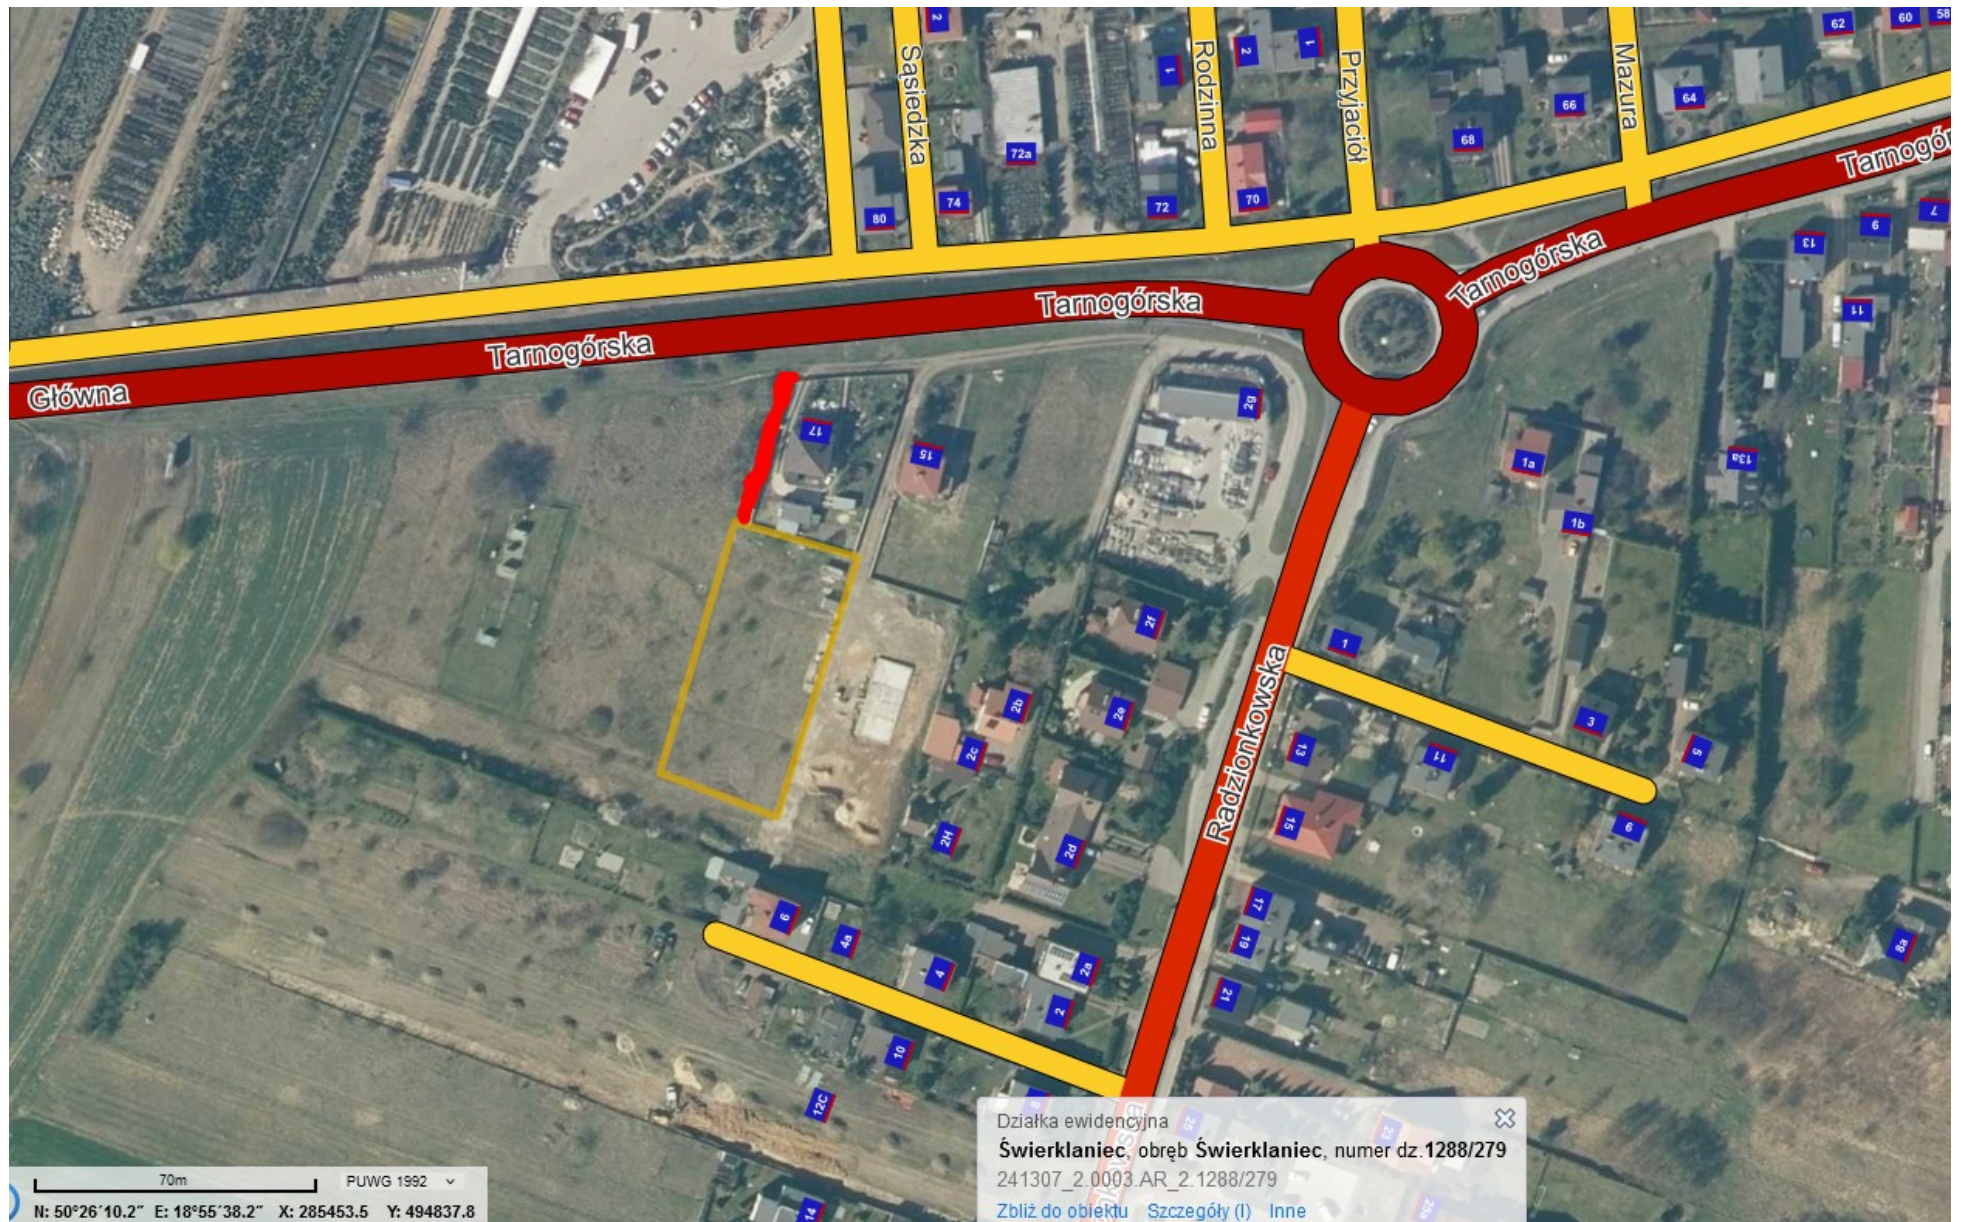

Położenie działek o numerach 1287/279 i 1288/279 w obrębie ewidencyjnym Świerklaniec (rejon ul. Tarnogórskiej w Świerklańcu)