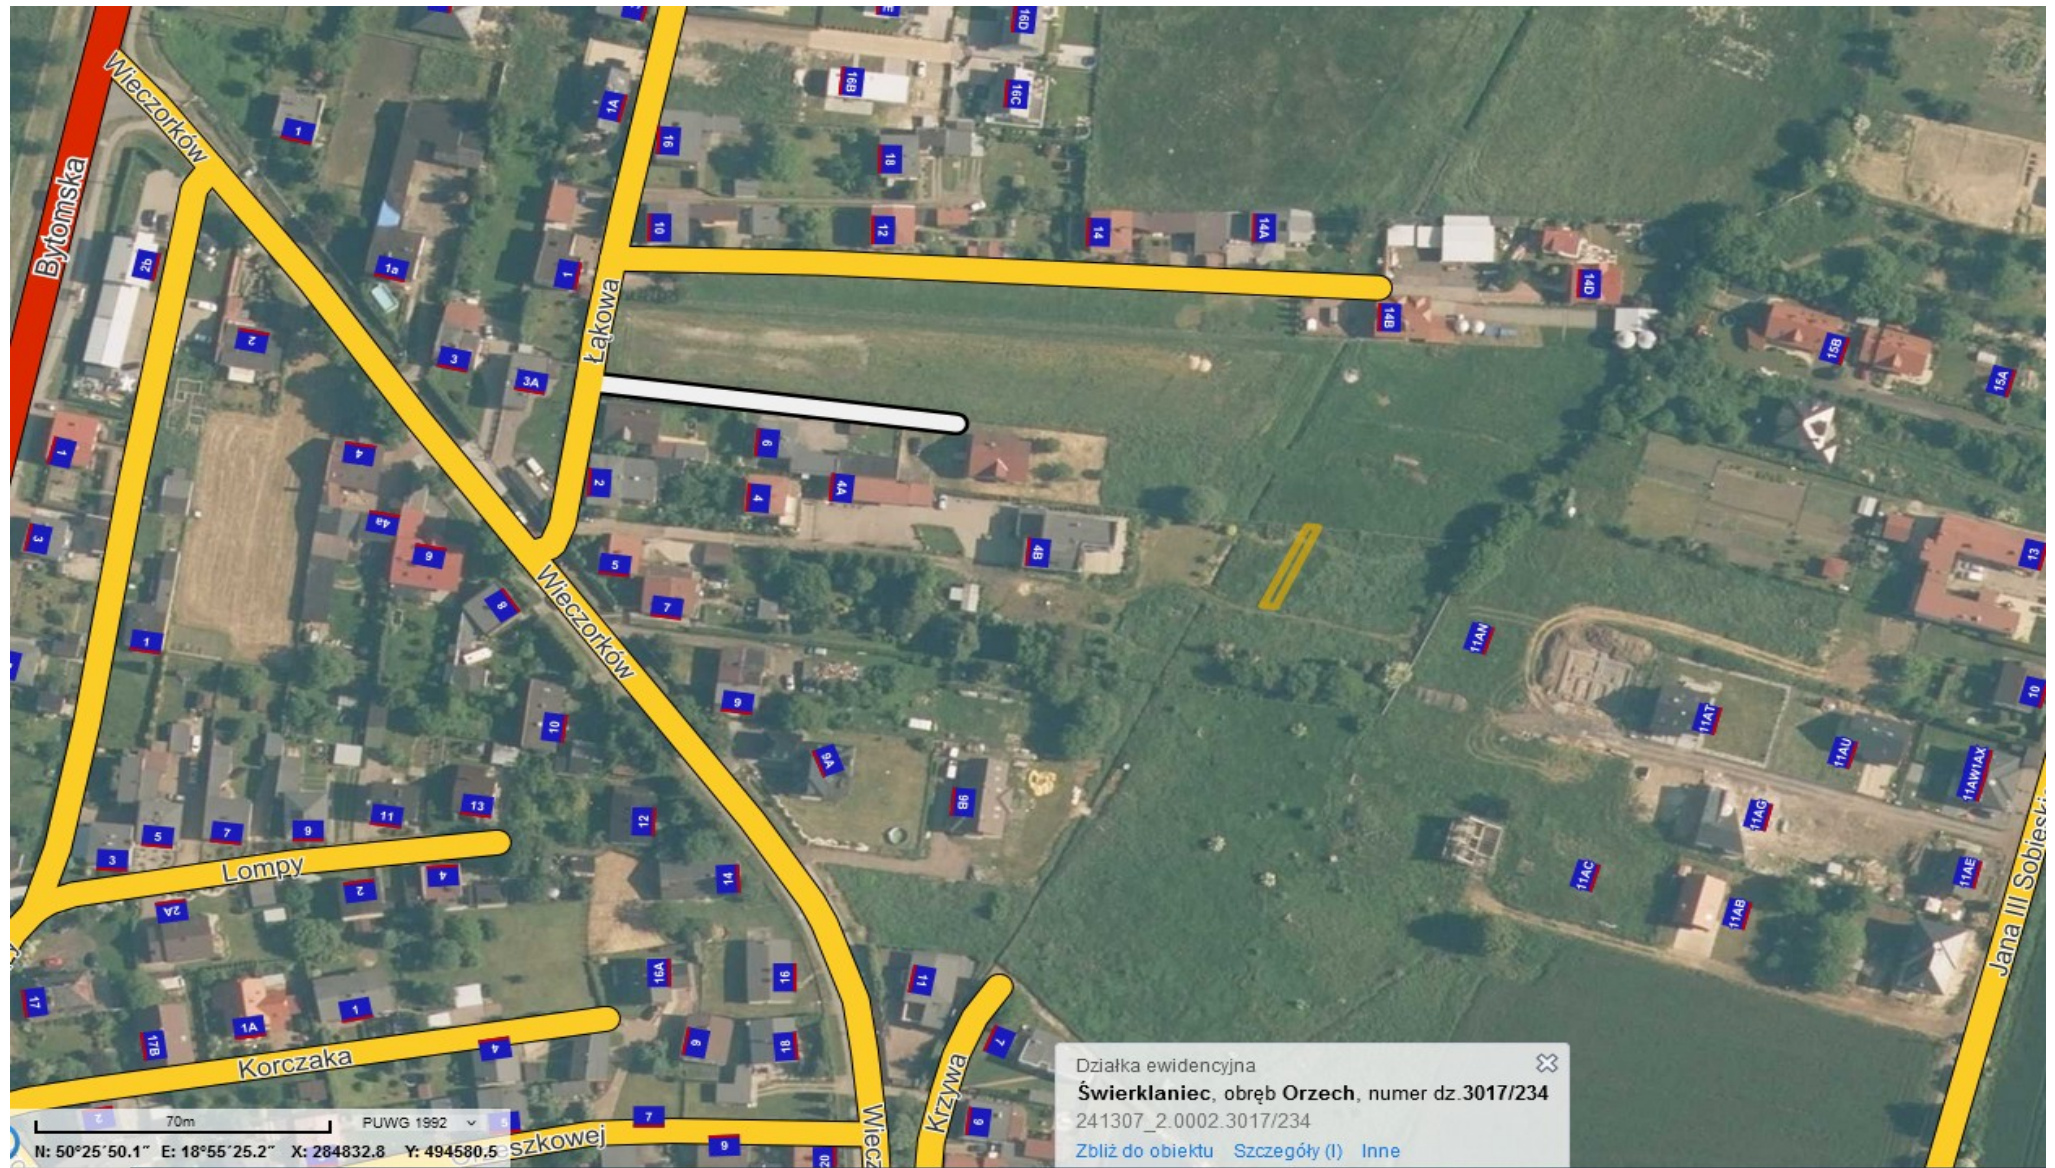

Położenie działki o numerze 3016/234 w obrębie ewidencyjnym Orzech (rejon ul. Łąkowej w Orzechu)

Położenie działki o numerze 3016/234 w obrębie ewidencyjnym Orzech (rejon ul. Łąkowej w Orzechu)

Położenie działki o numerze 3017/234 w obrębie ewidencyjnym Orzech (rejon ul. Łąkowej w Orzechu)

Położenie działki o numerze 3017/234 w obrębie ewidencyjnym Orzech (rejon ul. Łąkowej w Orzechu)

Położenie działek o numerach 1287/279 i 1288/279 w obrębie ewidencyjnym Świerklaniec (rejon ul. Tarnogórskiej w Świerkłańcu)

Położenie działek o numerach 1287/279 i 1288/279 w obrębie ewidencyjnym Świerklaniec (rejon ul. Tarnogórskiej w Świerklańcu)

Położenie działki o numerze 3243/64 w obrębie ewidencyjnym Świerklaniec (rejon ul. Sławomira Mrożka w Świerklańcu)