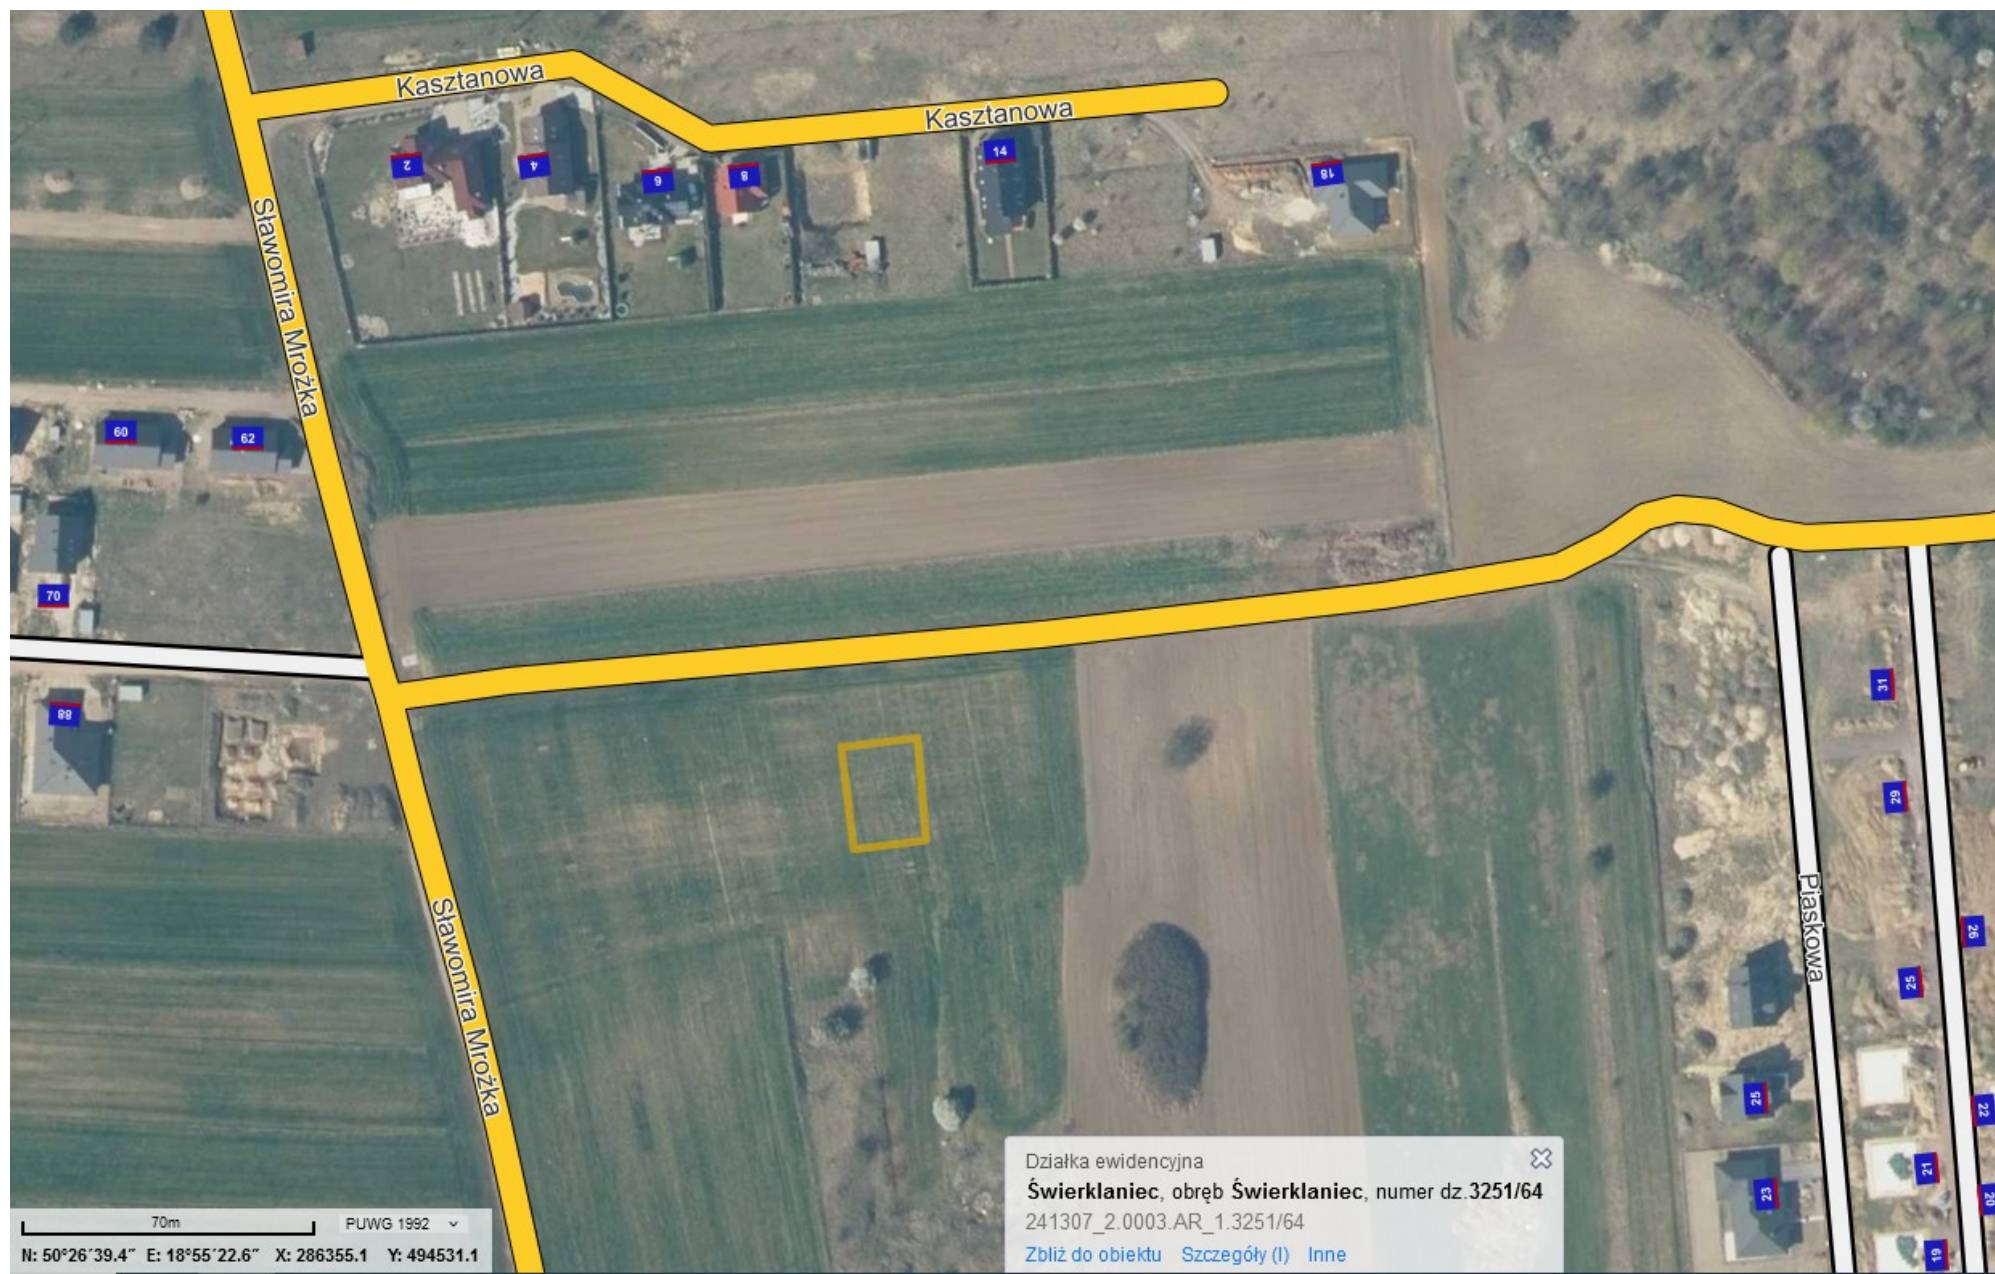

Położenie działki o numerze 3249/64 w obrębie ewidencyjnym Świerklaniec (rejon ul. Sławomira Mrożka w Świerklańcu)

Położenie działki o numerze 3249/64 w obrębie ewidencyjnym Świerklaniec (rejon ul. Sławomira Mrożka w Świerklańcu)

Położenie działki o numerze 3251/64 w obrębie ewidencyjnym Świerklaniec (rejon ul. Sławomira Mrożka w Świerklańcu)

Położenie działki o numerze 3251/64 w obrębie ewidencyjnym Świerklaniec (rejon ul. Sławomira Mrożka w Świerklańcu)

Położenie działki o numerze 3148/210 w obrębie ewidencyjnym Nowe Chechło (rejon ul. Miodowej w Nowym Chechle)

Położenie działki o numerze 3148/210 w obrębie ewidencyjnym Nowe Chechło (rejon ul. Miodowej w Nowym Chechle)

Położenie działki o numerze 3017/104 w obrębie ewidencyjnym Nakło Śląskie (rejon ul. Adama Mickiewicza w Nakle Śląskim)