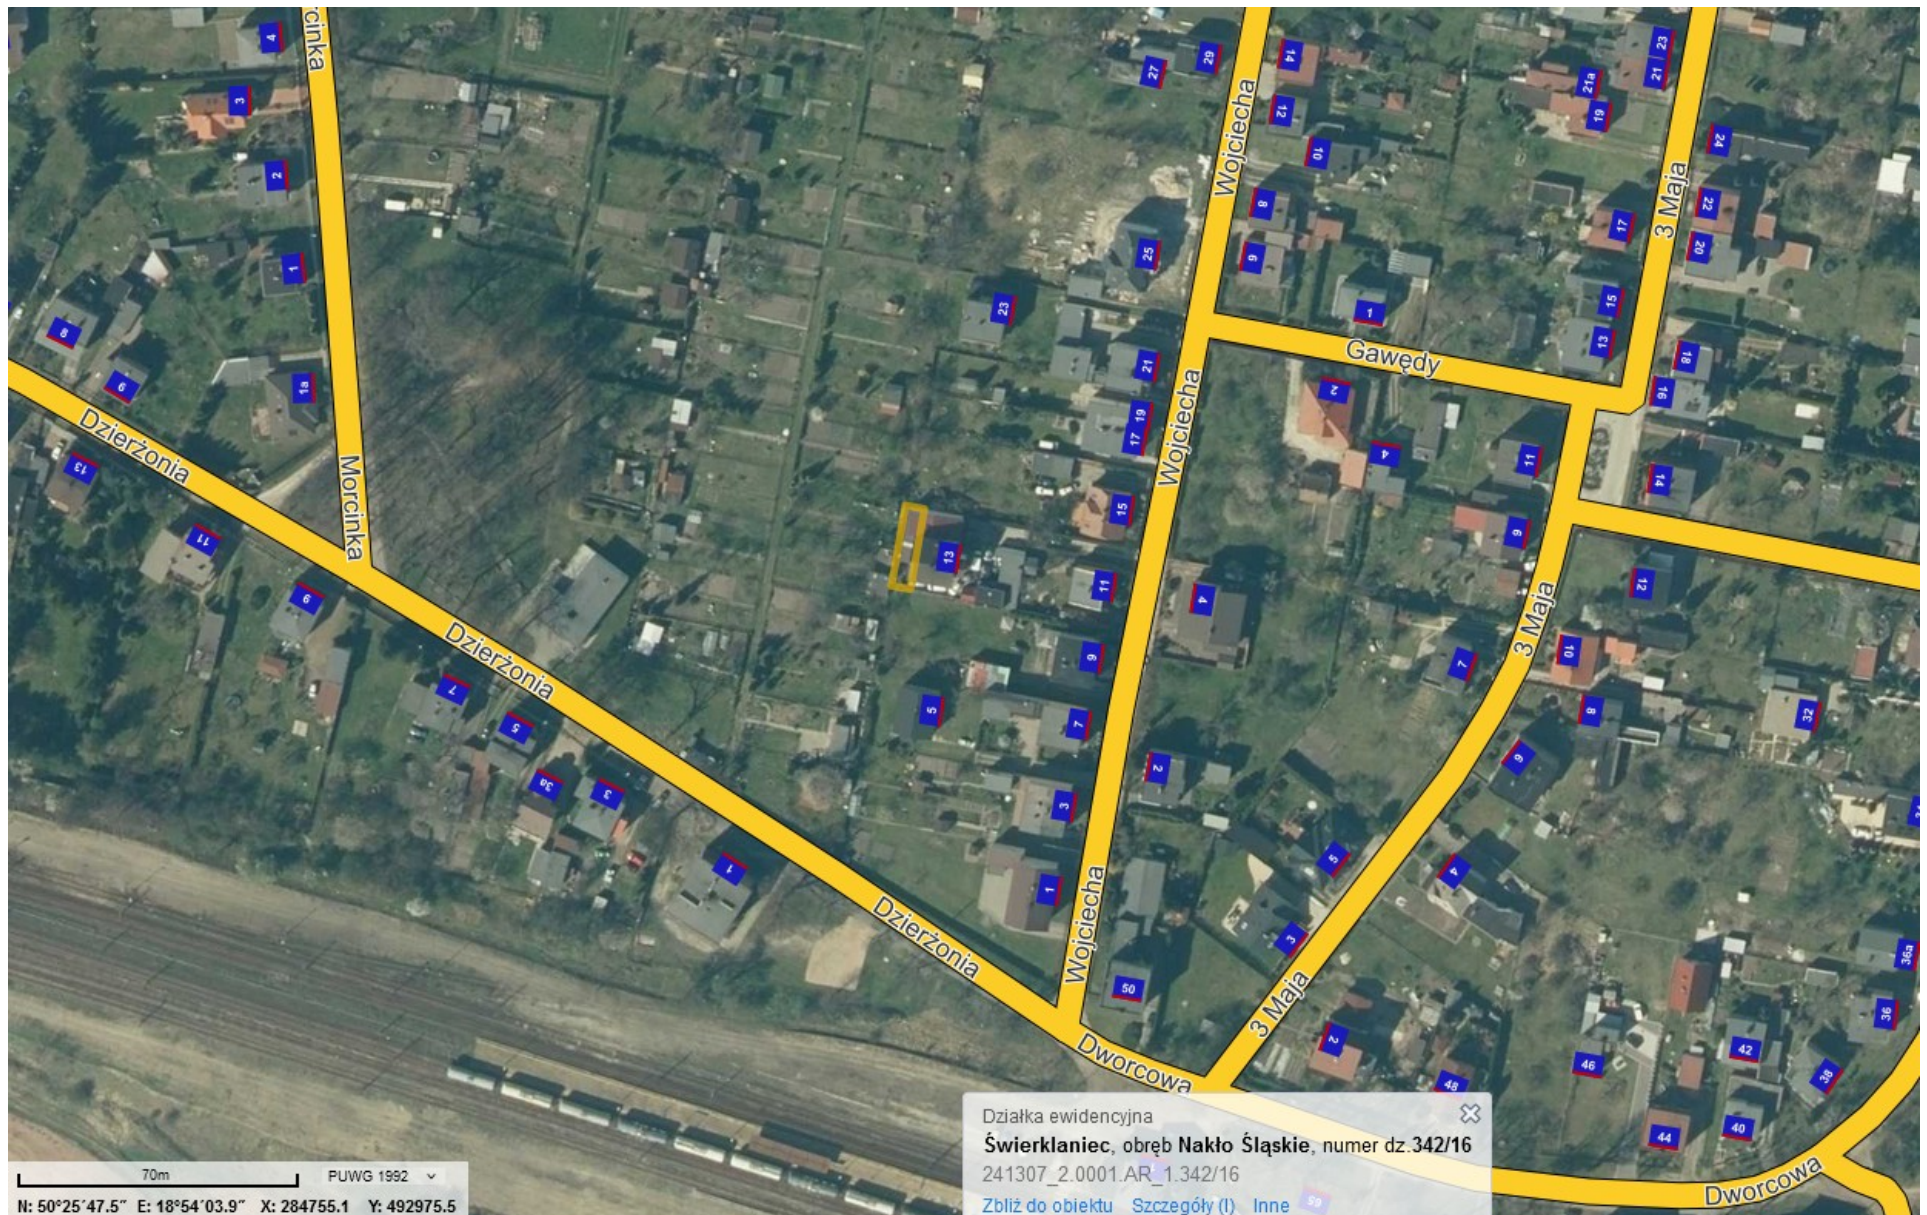

Położenie działki o numerze 3148/210 w obrębie ewidencyjnym Nowe Chechło (rejon ul. Miodowej w Nowym Chechle)

Położenie działki o numerze 3148/210 w obrębie ewidencyjnym Nowe Chechło (rejon ul. Miodowej w Nowym Chechle)

Położenie działki o numerze 3015/104 w obrębie ewidencyjnym Nakło Śląskie (rejon ul. Adama Mickiewicza w Nakle Śląskim)

Położenie działki o numerze 3015/104 w obrębie ewidencyjnym Nakło Śląskie (rejon ul. Adama Mickiewicza w Nakle Śląskim)

Położenie działki o numerze 3016/234 w obrębie ewidencyjnym Orzech (rejon ul. Łąkowej w Orzechu)

Położenie działki o numerze 3016/234 w obrębie ewidencyjnym Orzech (rejon ul. Łąkowej w Orzechu)

Położenie działki o numerze 3017/234 w obrębie ewidencyjnym Orzech (rejon ul. Łąkowej w Orzechu)

Położenie działki o numerze 3017/234 w obrębie ewidencyjnym Orzech (rejon ul. Łąkowej w Orzechu)

Położenie działek o numerach 1287/279 i 1288/279 w obrębie ewidencyjnym Świerklaniec (rejon ul. Tarnogórskiej w Świerkłańcu)