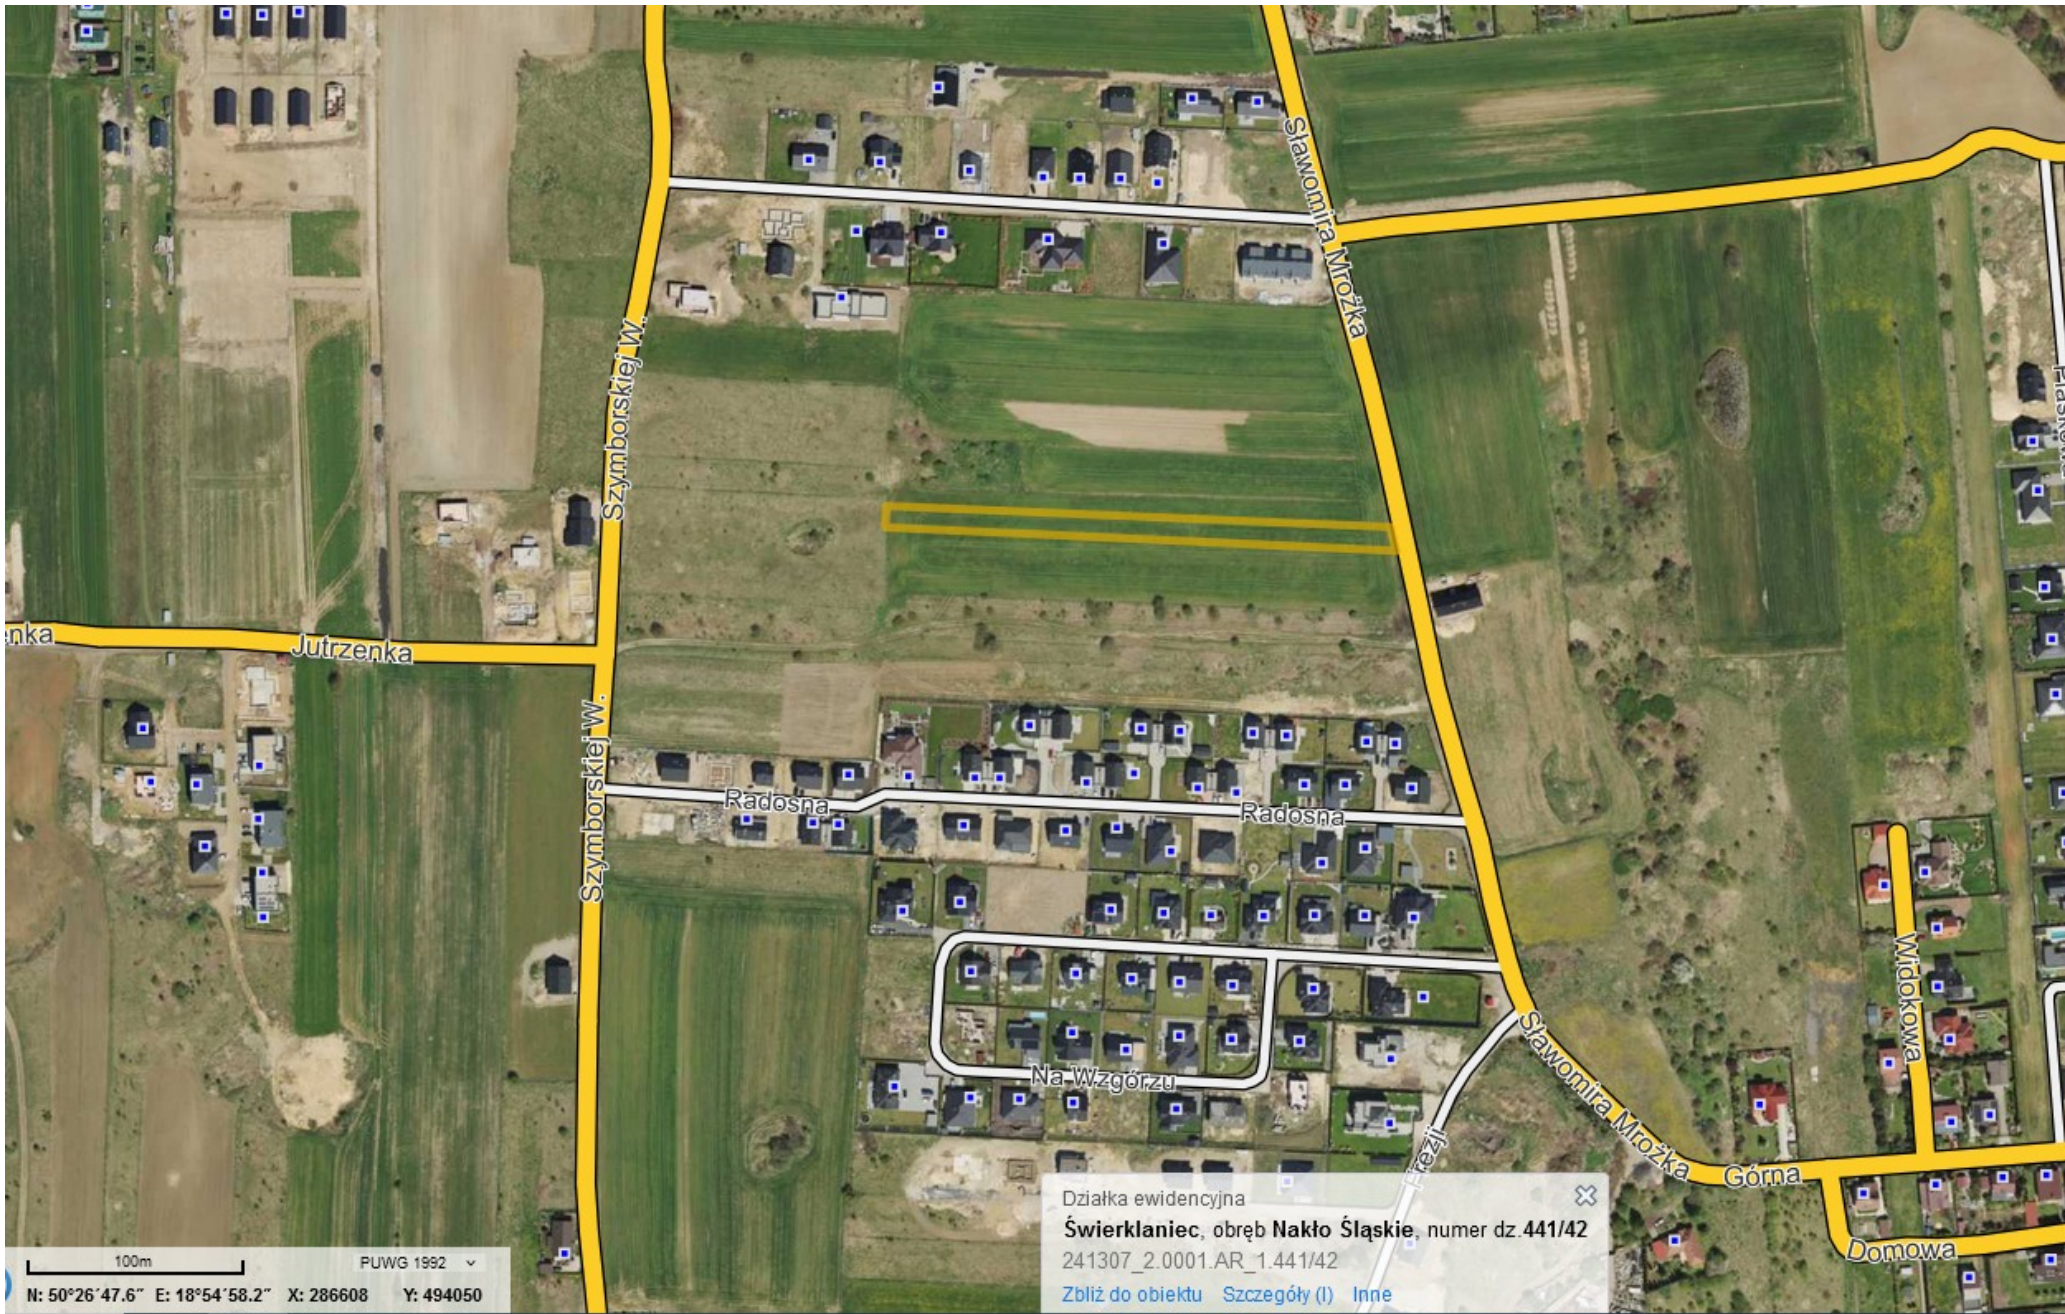

Położenie działki o numerze ewidencyjnym **441/42**, położonej w gminie Świerklaniec w obrębie ewidencyjnym Nakło Śląskie, w rejonie ul. Sławomira Mrożka.

100m PUWG 1992
N: 50°26'47.6" E: 18°54'58.2" X: 286608 Y: 494050

Działka ewidencyjna
Świerklaniec, obręb Nakło Śląskie, numer dz. 441/42
241307_2.0001.AR_1.441/42
[Zbliź do obiektu](#) [Szczegóły \(I\)](#) [Inne](#)