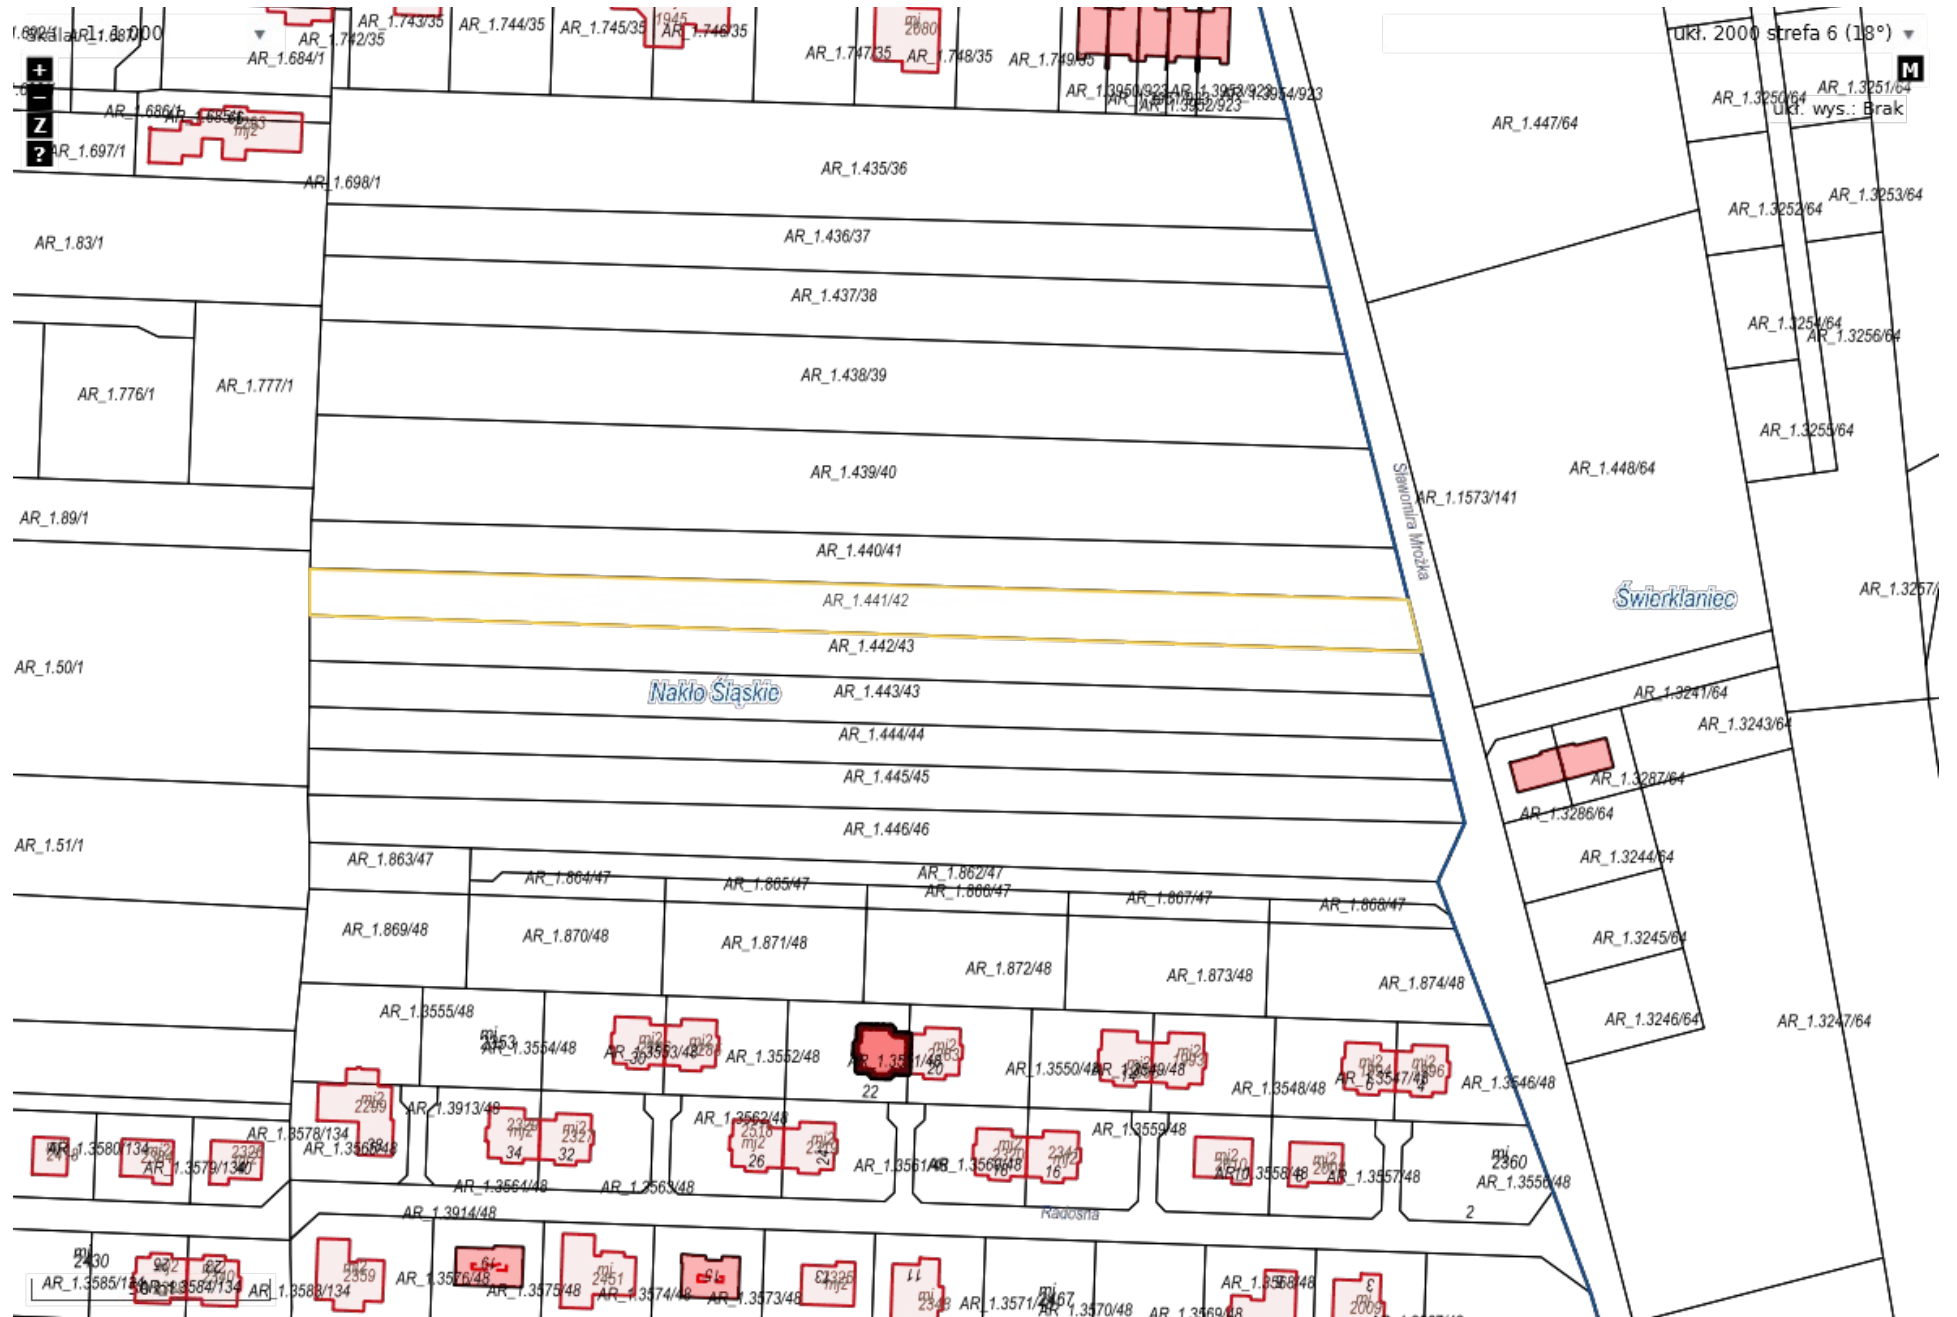

Położenie działki o numerze ewidencyjnym **441/42**, położonej w gminie Świerklaniec w obrębie ewidencyjnym Nakło Śląskie, w rejonie ul. Sławomira Mrożka.

100m PUWG 1992
N: 50°26'47.6" E: 18°54'58.2" X: 286608 Y: 494050

Działka ewidencyjna
Świerklaniec, obręb Nakło Śląskie, numer dz. 441/42
241307_2.0001.AR_1.441/42
[Zbliź do obiektu](#) [Szczegóły \(I\)](#) [Inne](#)