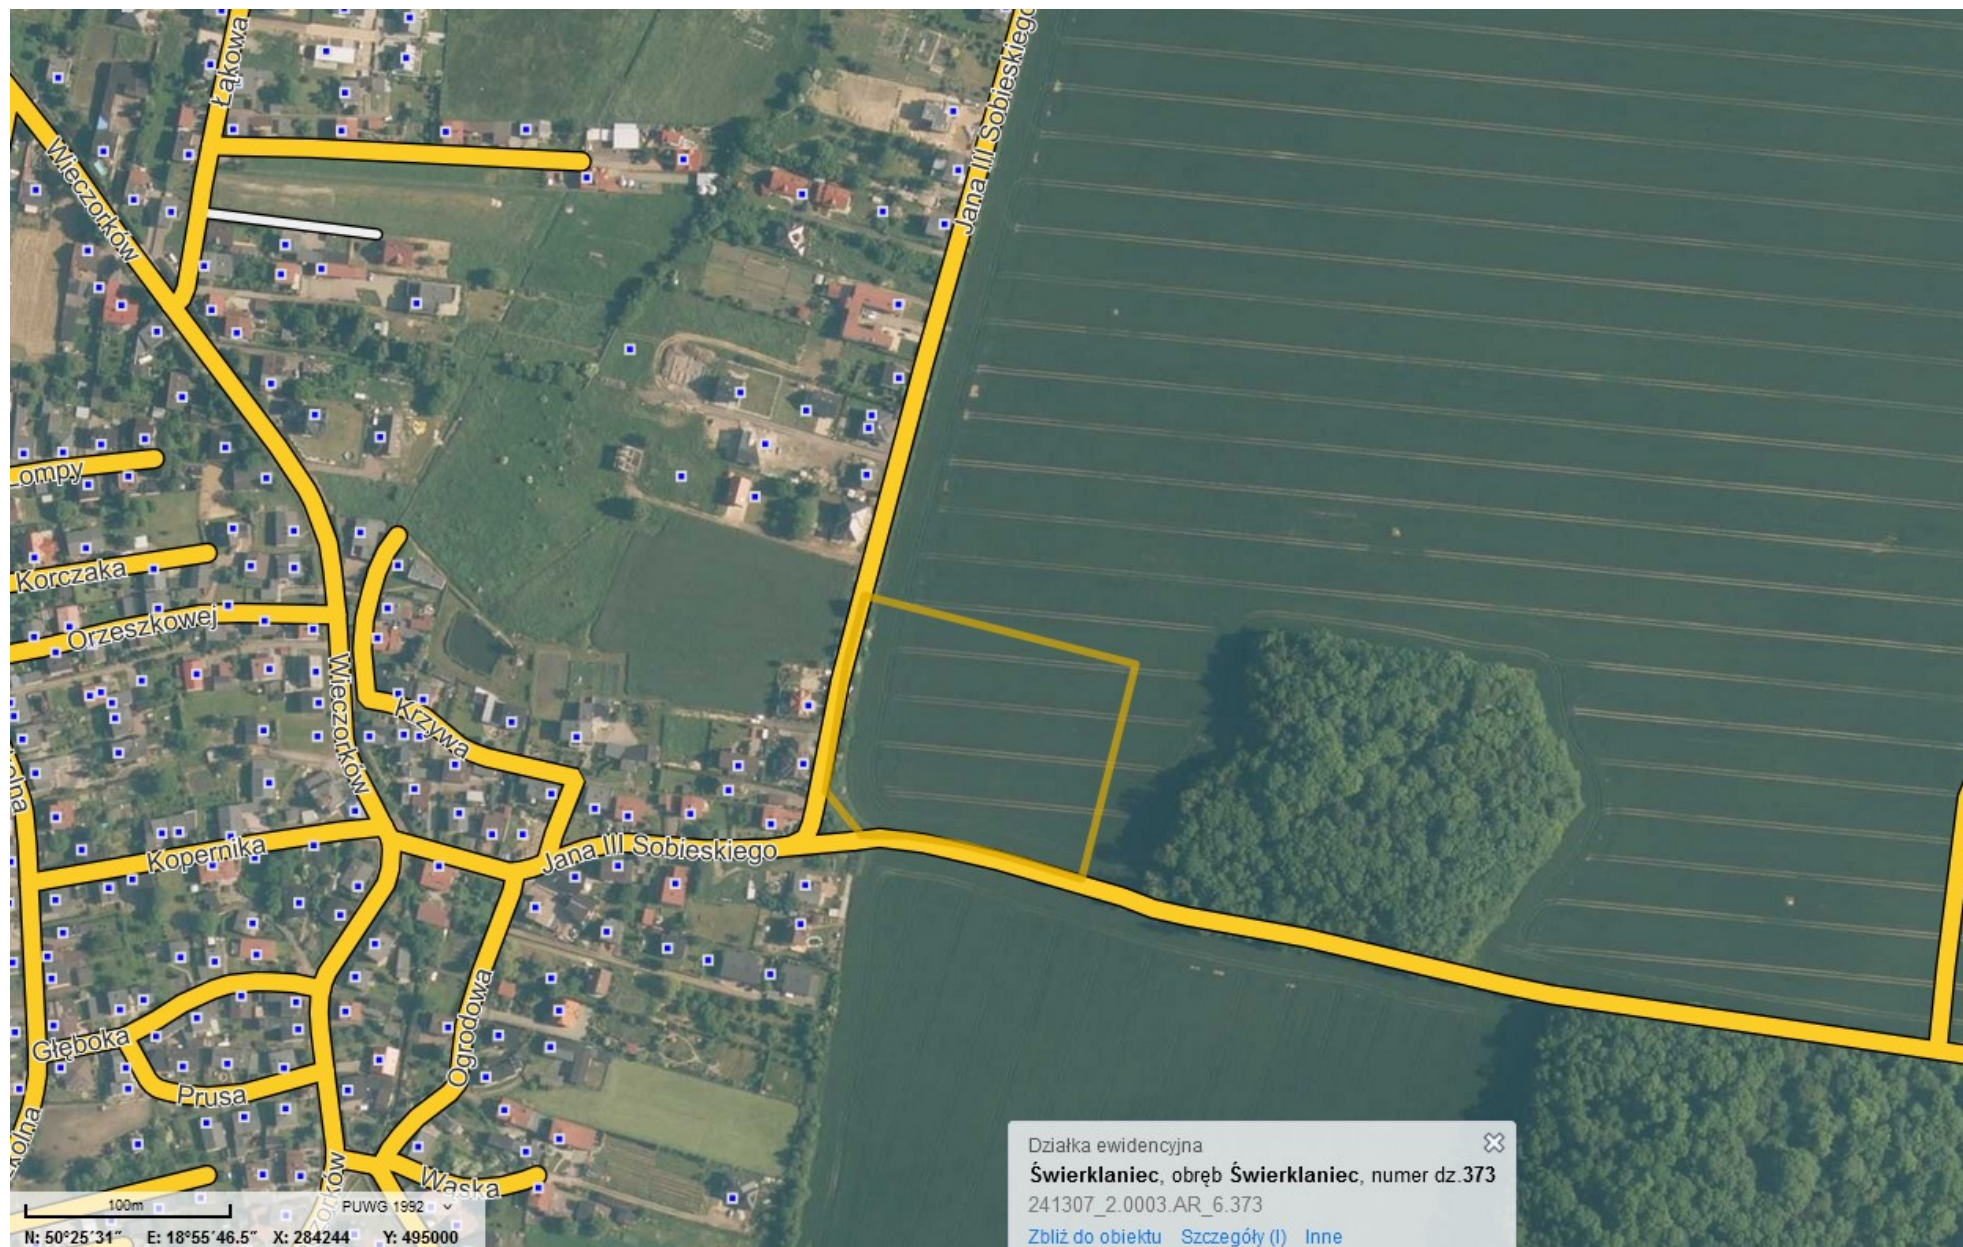

Położenie działki o numerze 374 w obrębie ewidencyjnym Świerklaniec (rejon ul. Jana III Sobieskiego w Orzechu)

Położenie działki o numerze 373 w obrębie ewidencyjnym Świerklaniec (rejon ul. Jana III Sobieskiego w Orzechu)

Położenie działki o numerze 373 w obrębie ewidencyjnym Świerklaniec (rejon ul. Jana III Sobieskiego w Orzechu)

Położenie działki o numerze 1429/254 w obrębie ewidencyjnym Świerklaniec (część ul. Kopernika w Orzechu)

Położenie działki o numerze 1429/254 w obrębie ewidencyjnym Świerklaniec (część ul. Kopernika w Orzechu)

Położenie działki o numerze 375 w obrębie ewidencyjnym Świerklaniec (rejon ul. Jana III Sobieskiego w Orzechu)