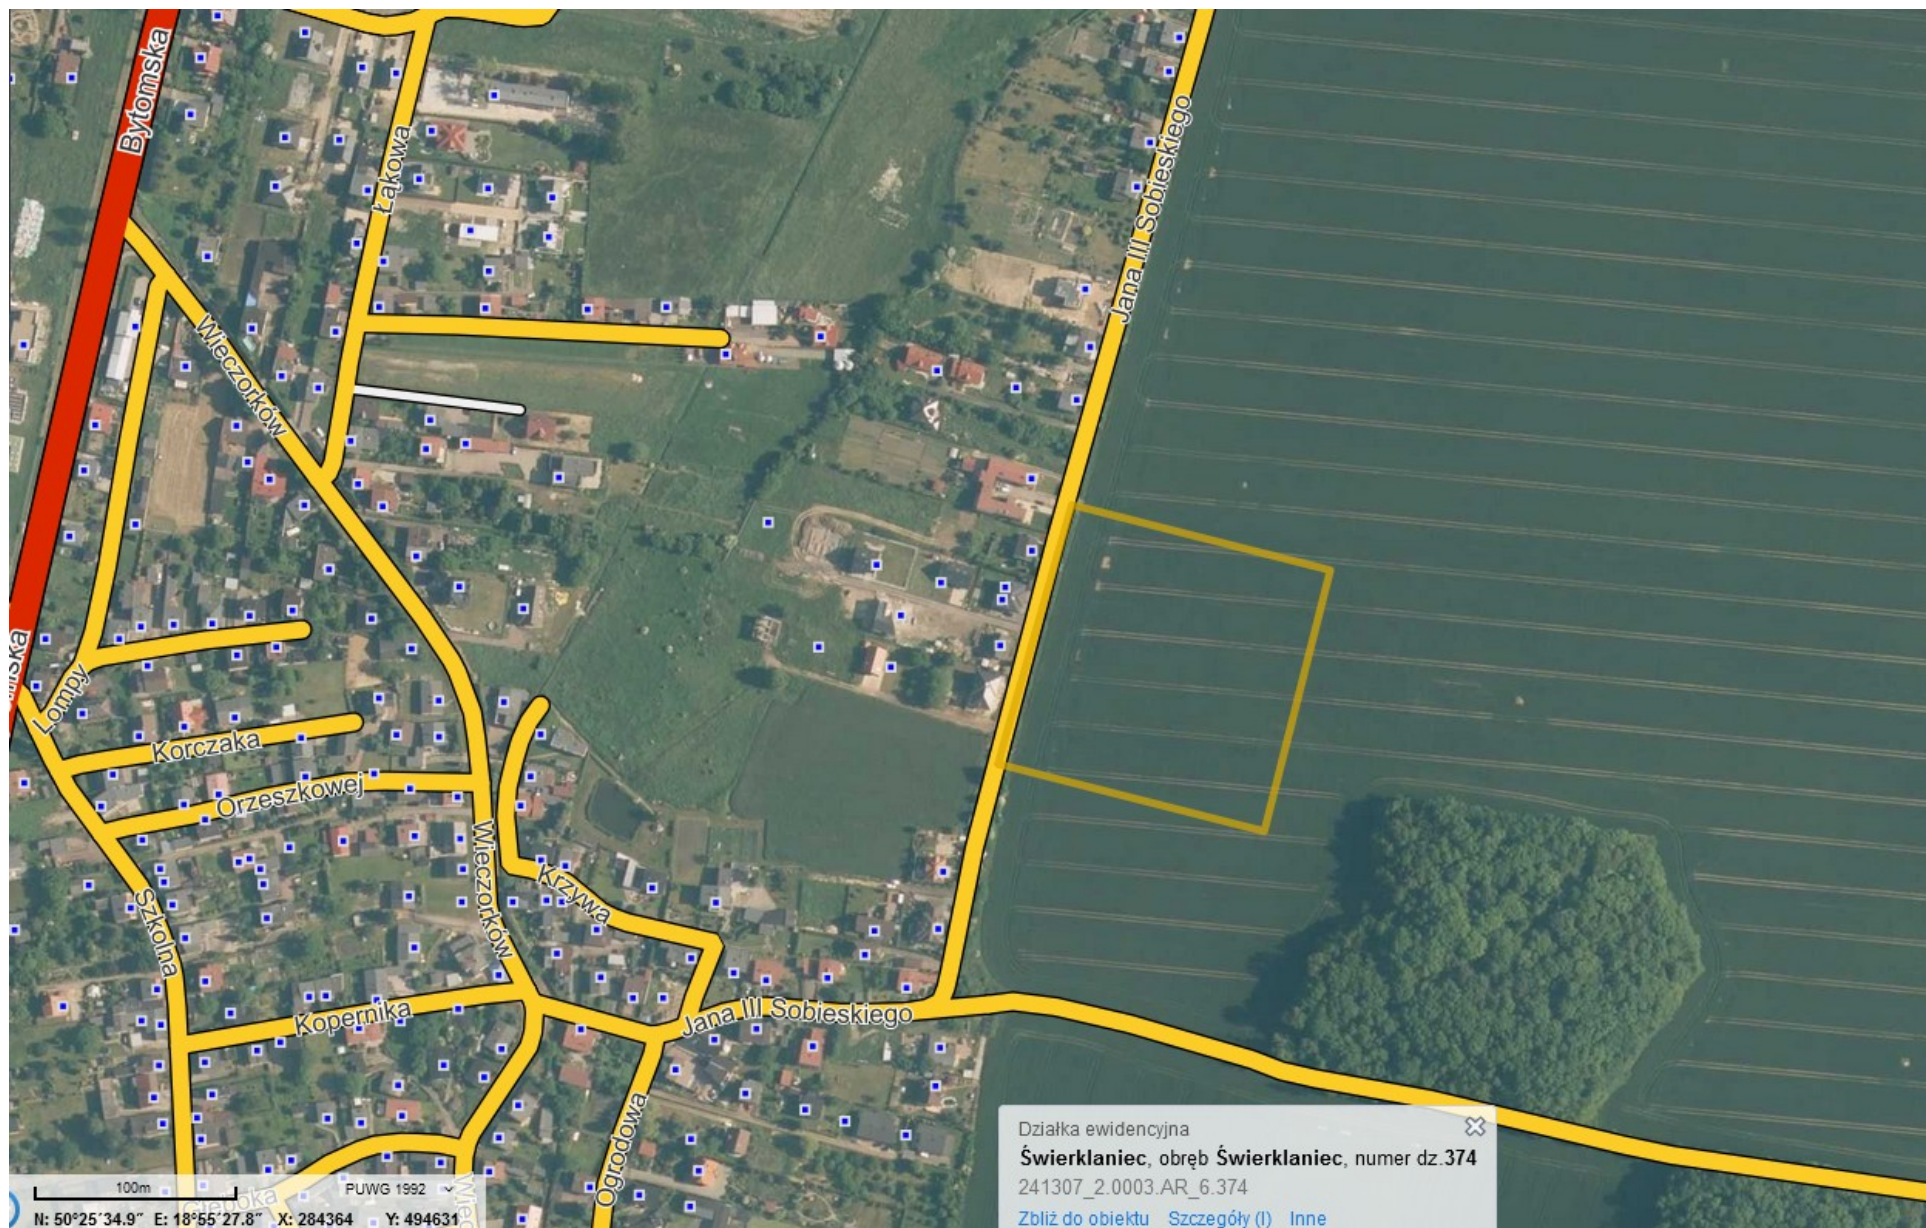

Położenie działki o numerze 1249/204 w obrębie ewidencyjnym Orzech (część ul. Wieczorków w Orzechu)

Położenie działki o numerze 1453/248 w obrębie ewidencyjnym Orzech (część ul. Kopernika w Orzechu)

Położenie działki o numerze 1453/248 w obrębie ewidencyjnym Orzech (część ul. Kopernika w Orzechu)

Położenie działki o numerze 715/2 w obrębie ewidencyjnym Orzech (rejon ul. Mickiewicza w Orzechu)

Położenie działki o numerze 715/2 w obrębie ewidencyjnym Orzech (rejon ul. Mickiewicza w Orzechu)

Położenie działki o numerze 374 w obrębie ewidencyjnym Świerklaniec (rejon ul. Jana III Sobieskiego w Orzechu)

Położenie działki o numerze 374 w obrębie ewidencyjnym Świerklaniec (rejon ul. Jana III Sobieskiego w Orzechu)

Położenie działki o numerze 373 w obrębie ewidencyjnym Świerklaniec (rejon ul. Jana III Sobieskiego w Orzechu)

Położenie działki o numerze 373 w obrębie ewidencyjnym Świerklaniec (rejon ul. Jana III Sobieskiego w Orzechu)

Położenie działki o numerze 1429/254 w obrębie ewidencyjnym Świerklaniec (część ul. Kopernika w Orzechu)