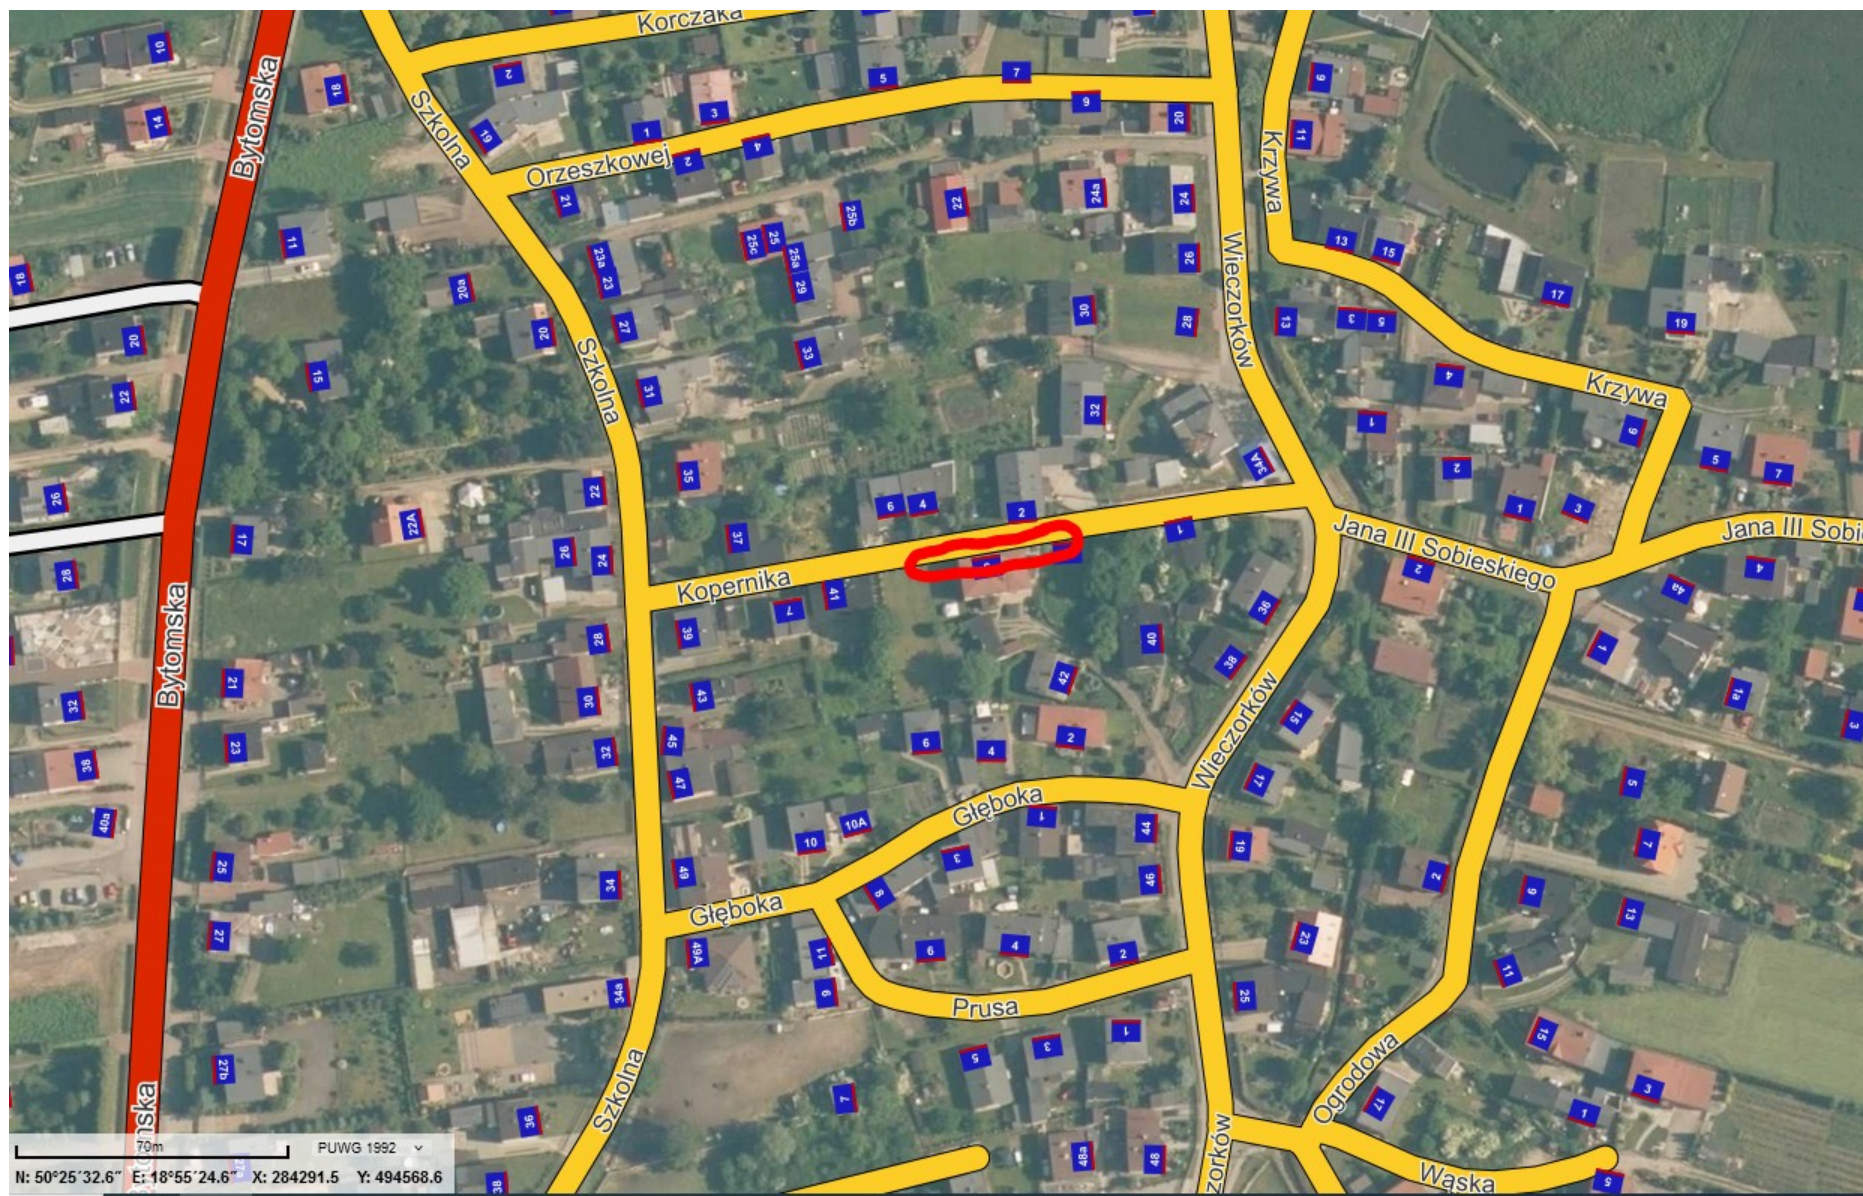

Położenie działki o numerze 1429/254 w obrębie ewidencyjnym Świerklaniec (część ul. Kopernika w Orzechu)