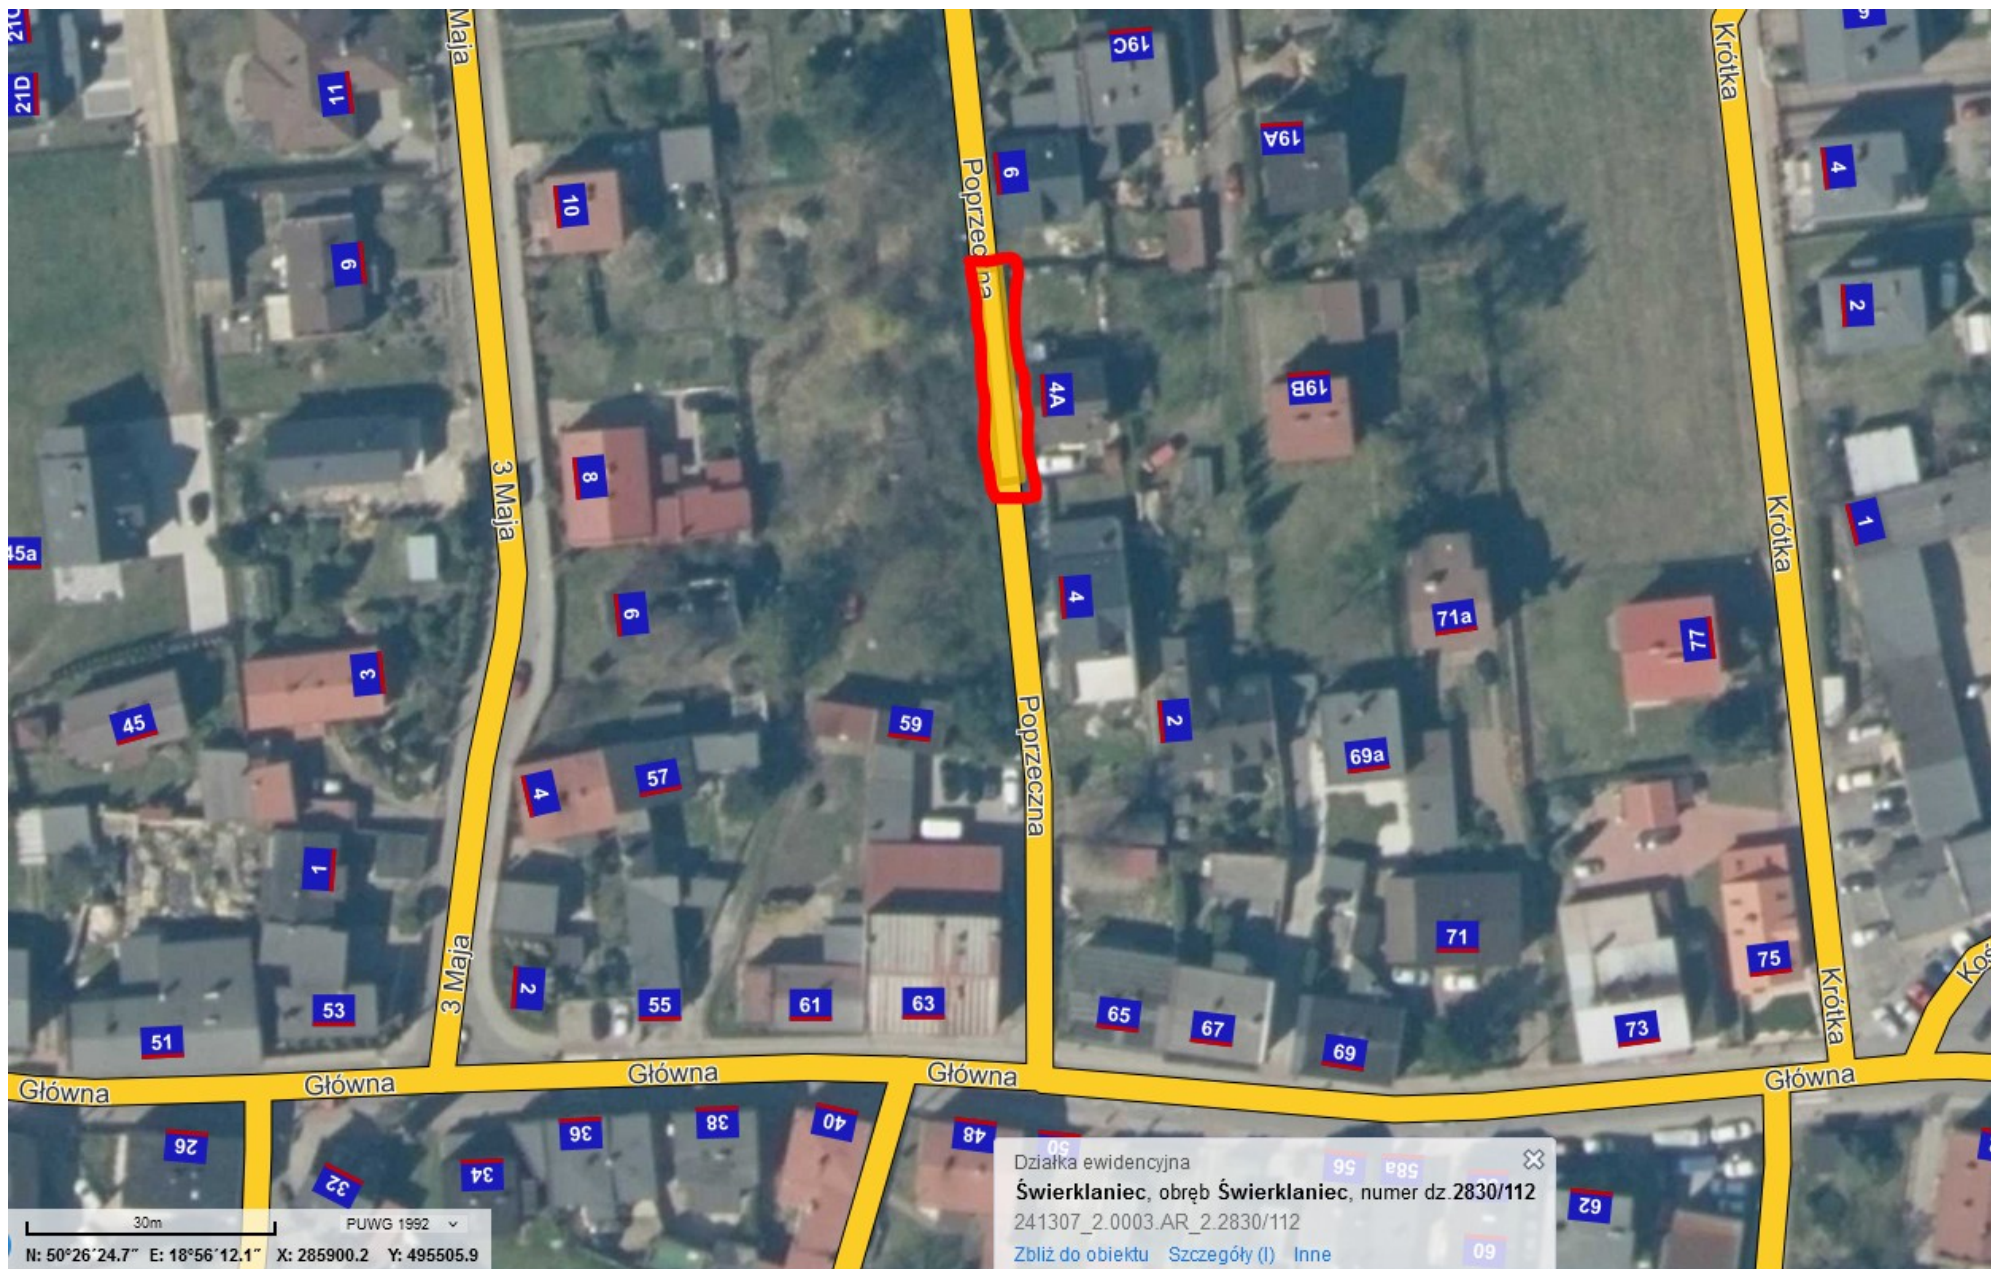

Położenie działki o numerze 638/269 w obrębie ewidencyjnym Świerklaniec (rejon ul.Kościelnej w Świerklańcu)

Położenie działki o numerze 2828/112 w obrębie ewidencyjnym Świerklaniec (część ul. Poprzecznej w Świerklańcu)

Położenie działki o numerze 2828/112 w obrębie ewidencyjnym Świerklaniec (część ul. Poprzecznej w Świerklańcu)

Położenie działki o numerze 2826/112 w obrębie ewidencyjnym Świerklaniec (część ul. Poprzecznej w Świerklańcu)

Położenie działki o numerze 2826/112 w obrębie ewidencyjnym Świerklaniec (część ul. Poprzecznej w Świerklańcu)

Położenie działki numerze 2830/112 w obrębie ewidencyjnym Świerklaniec (część ul. Poprzecznej w Świerklańcu)