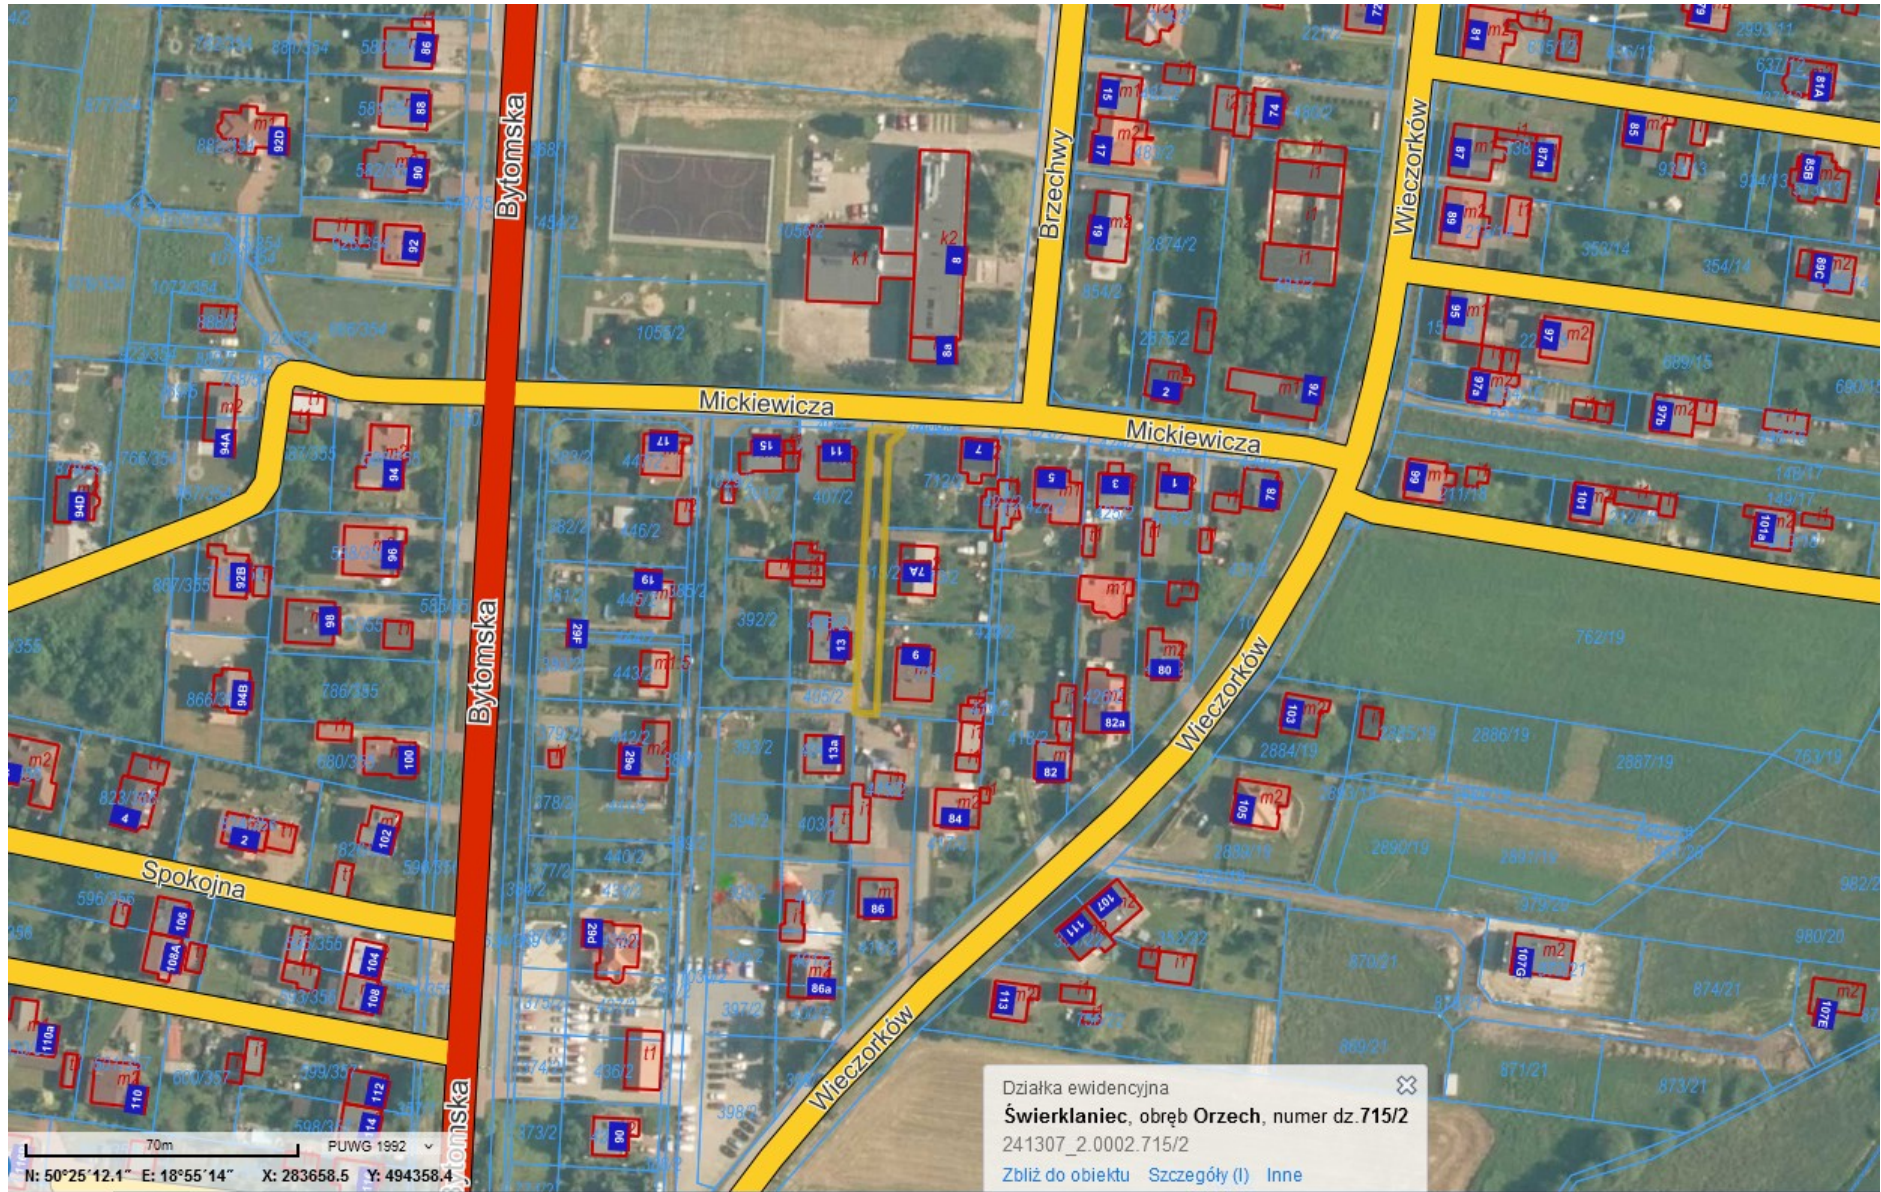

Położenie działki o numerze 1249/204 w obrębie ewidencyjnym Orzech (część ul. Wieczorków w Orzechu)

Położenie działki o numerze 1453/248 w obrębie ewidencyjnym Orzech (część ul. Kopernika w Orzechu)

Położenie działki o numerze 1453/248 w obrębie ewidencyjnym Orzech (część ul. Kopernika w Orzechu)

Położenie działki o numerze 715/2 w obrębie ewidencyjnym Orzech (rejon ul. Mickiewicza w Orzechu)

Położenie działki o numerze 715/2 w obrębie ewidencyjnym Orzech (rejon ul. Mickiewicza w Orzechu)

Położenie działki o numerze 374 w obrębie ewidencyjnym Świerklaniec (rejon ul. Jana III Sobieskiego w Orzechu)

Położenie działki o numerze 374 w obrębie ewidencyjnym Świerklaniec (rejon ul. Jana III Sobieskiego w Orzechu)

Położenie działki o numerze 373 w obrębie ewidencyjnym Świerklaniec (rejon ul. Jana III Sobieskiego w Orzechu)

Położenie działki o numerze 373 w obrębie ewidencyjnym Świerklaniec (rejon ul. Jana III Sobieskiego w Orzechu)

Położenie działki o numerze 1429/254 w obrębie ewidencyjnym Świerklaniec (część ul. Kopernika w Orzechu)