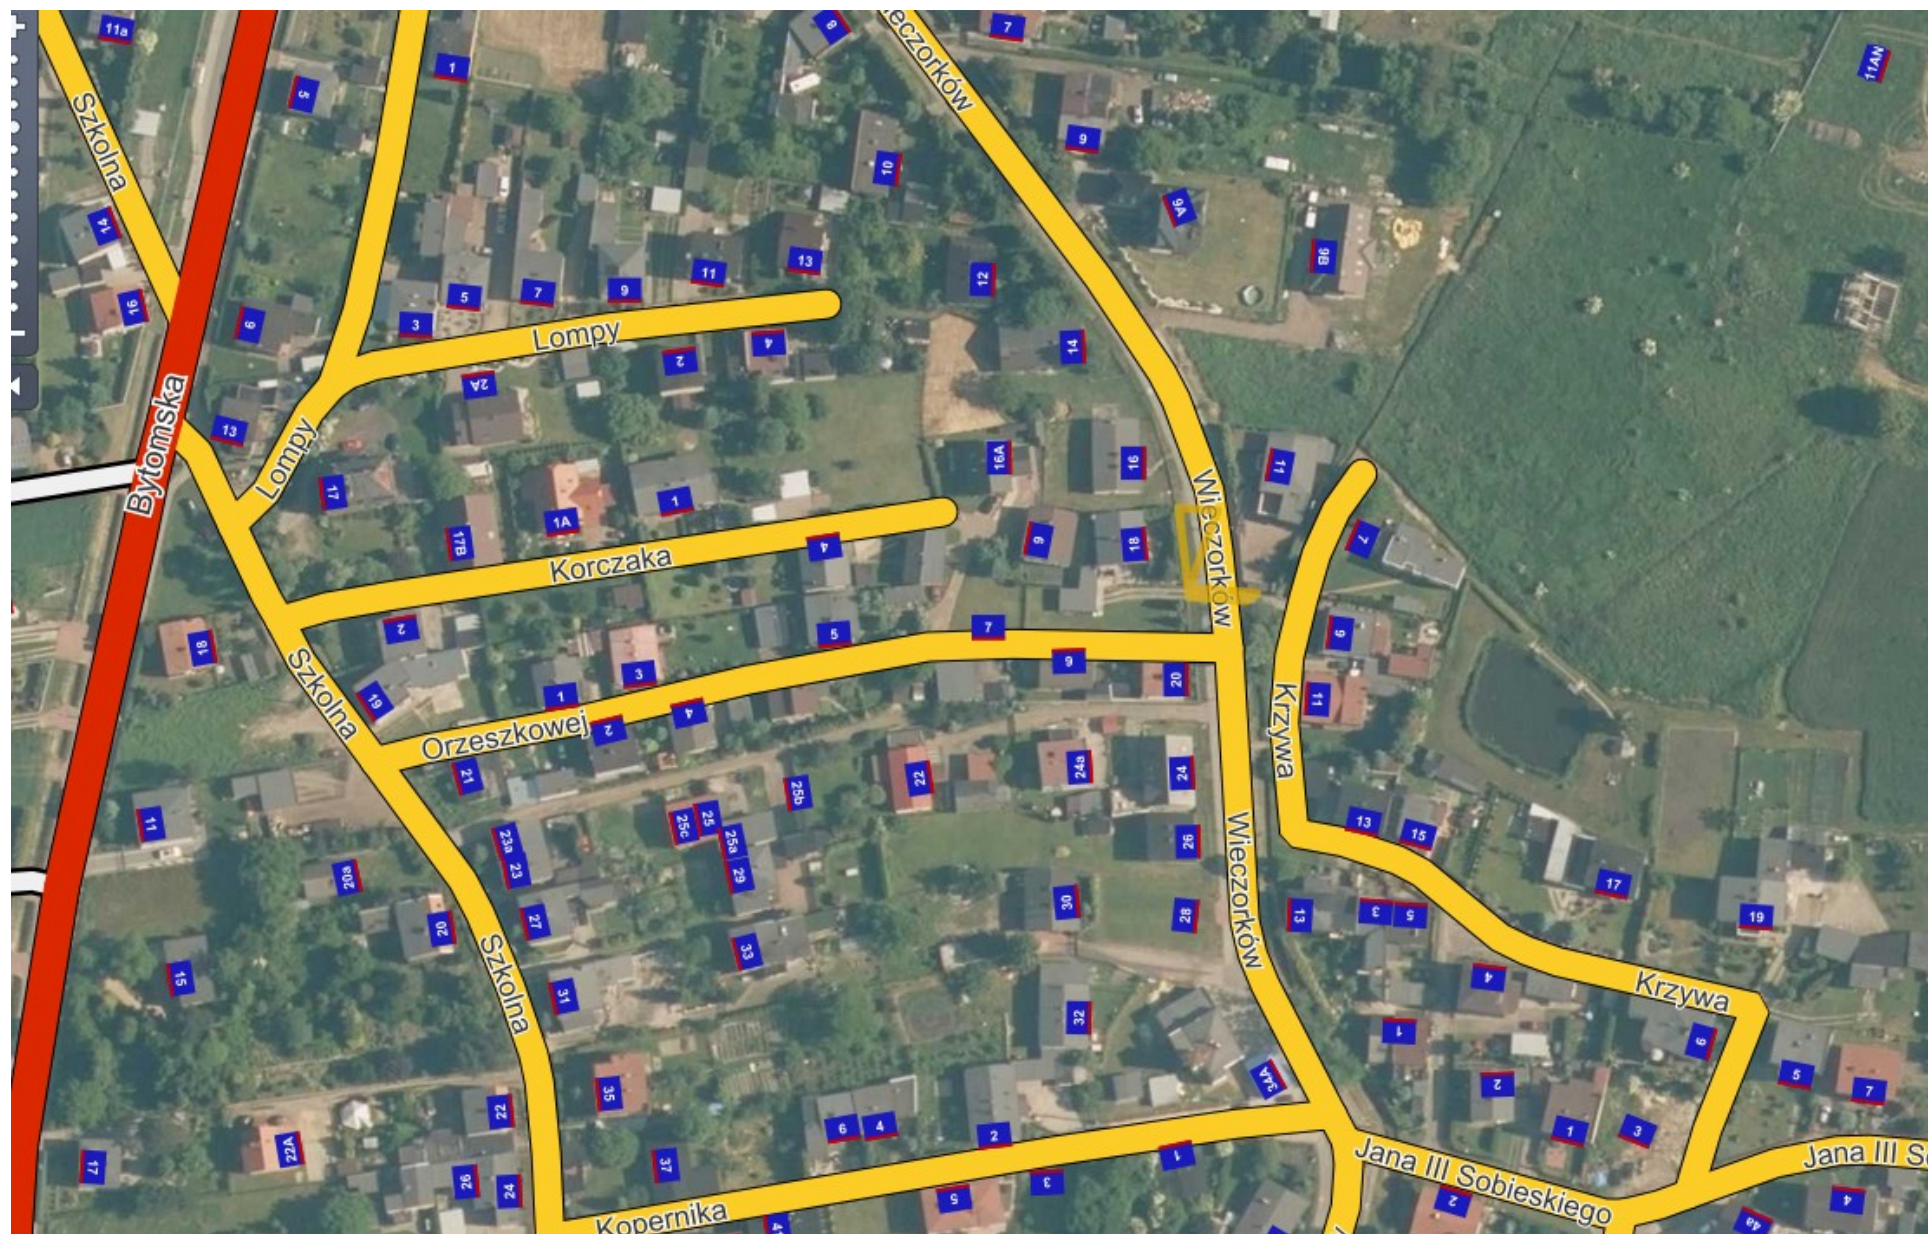

Położenie działki o numerze 862/25 w obrębie ewidencyjnym Orzech (rejon ul. Wieczorków w Orzechu)

Położenie działki o numerze 862/25 w obrębie ewidencyjnym Orzech (rejon ul. Wieczorków w Orzechu)

Położenie działki o numerze 863/25 w obrębie ewidencyjnym Orzech (rejon ul. Bytomskiej w Orzechu)

Położenie działki o numerze 863/25 w obrębie ewidencyjnym Orzech (rejon ul. Bytomskiej w Orzechu)

Położenie działki o numerze 913/306 w obrębie ewidencyjnym Orzech (rejon ul. Nakielskiej)

Położenie działki o numerze 913/306 w obrębie ewidencyjnym Orzech (rejon ul. Nakielskiej)

Położenie działki o numerze 1425/256 w obrębie ewidencyjnym Orzech (część ul. Kopernika w Orzechu)

Położenie działki o numerze 1425/256 w obrębie ewidencyjnym Orzech (część ul. Kopernika w Orzechu)

Położenie działki o numerze 1249/204 w obrębie ewidencyjnym Orzech (część ul. Wieczorków w Orzechu)

Położenie działki o numerze 1249/204 w obrębie ewidencyjnym Orzech (część ul. Wieczorków w Orzechu)

Położenie działki o numerze 1453/248 w obrębie ewidencyjnym Orzech (część ul. Kopernika w Orzechu)

Położenie działki o numerze 1453/248 w obrębie ewidencyjnym Orzech (część ul. Kopernika w Orzechu)