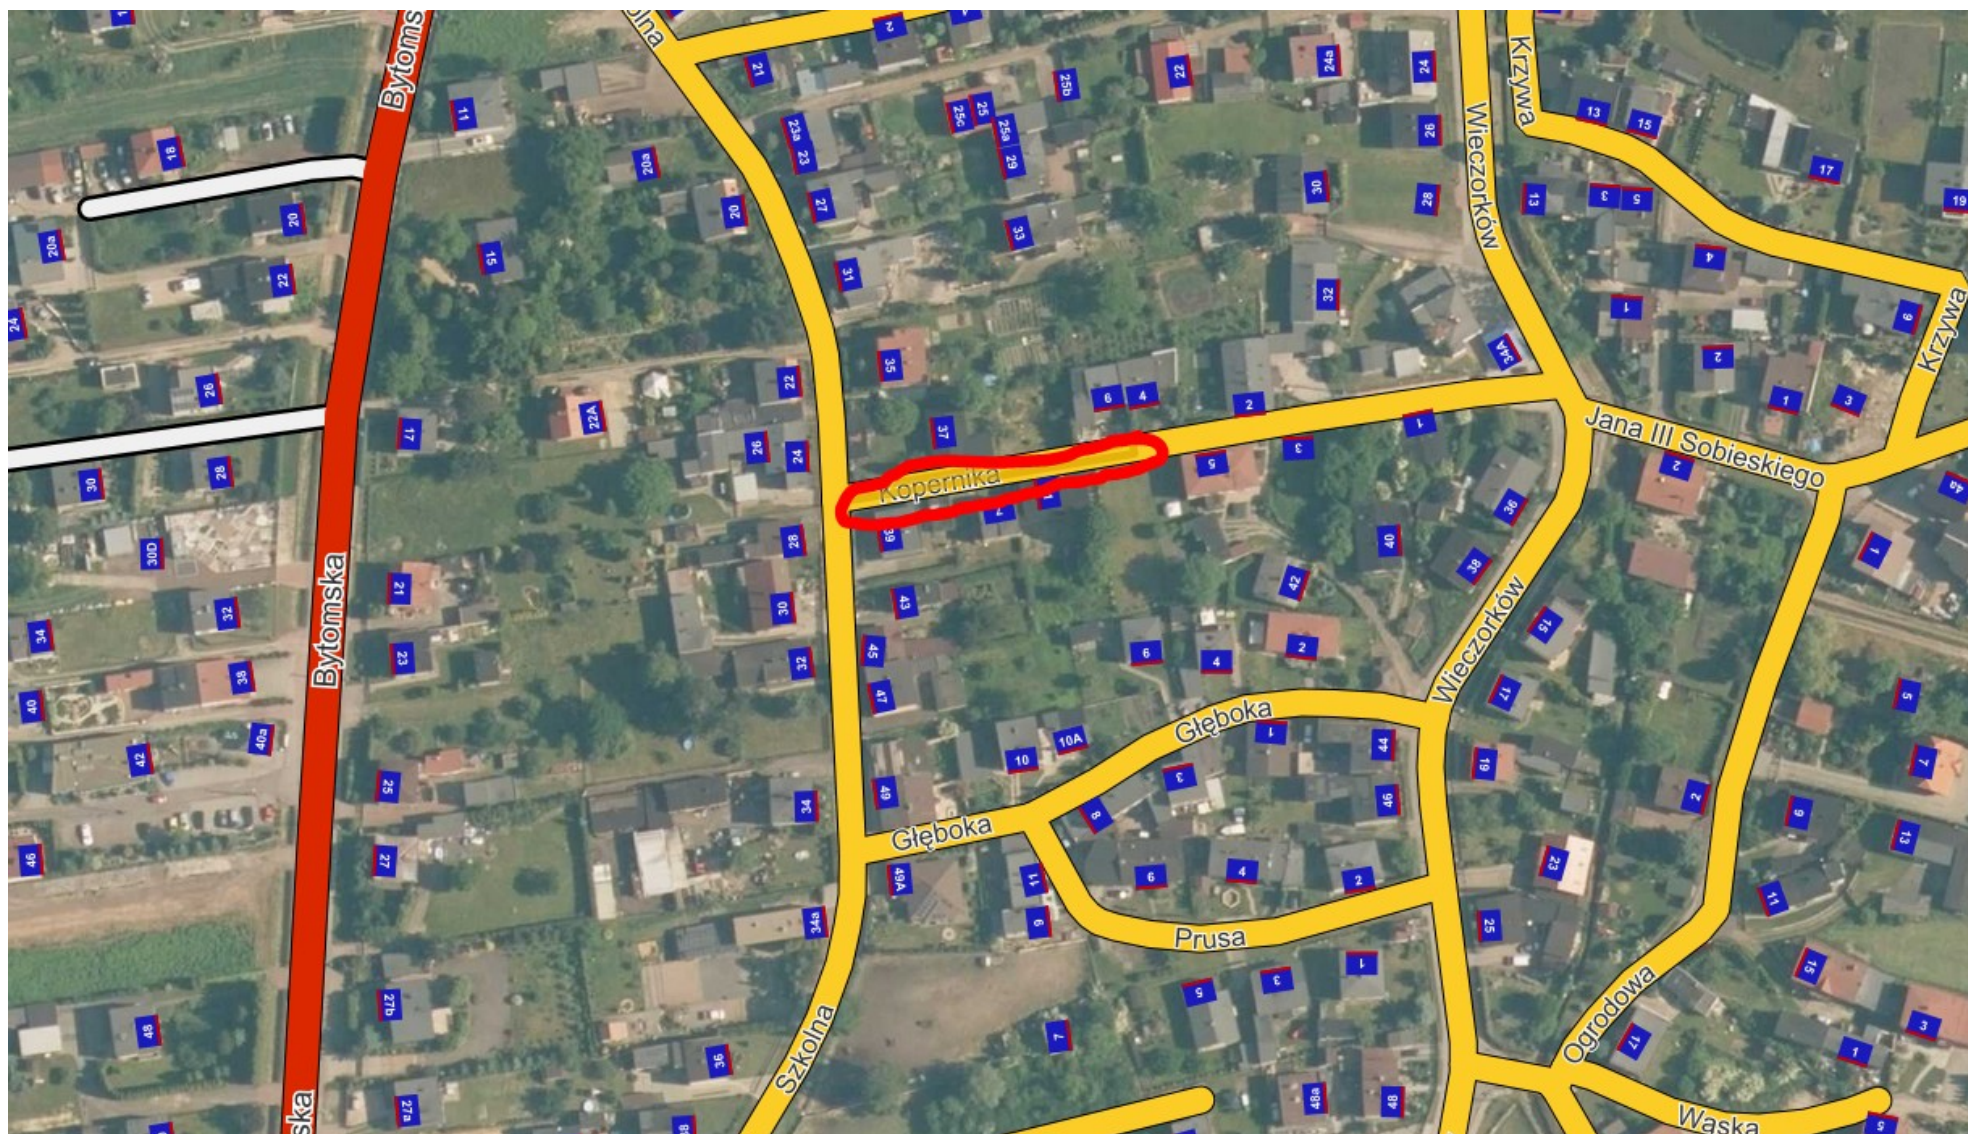

Położenie działki o numerze 862/25 w obrębie ewidencyjnym Orzech (rejon ul. Wieczorków w Orzechu)

Położenie działki o numerze 862/25 w obrębie ewidencyjnym Orzech (rejon ul. Wieczorków w Orzechu)

Położenie działki o numerze 863/25 w obrębie ewidencyjnym Orzech (rejon ul. Bytomskiej w Orzechu)

Położenie działki o numerze 863/25 w obrębie ewidencyjnym Orzech (rejon ul. Bytomskiej w Orzechu)

Położenie działki o numerze 913/306 w obrębie ewidencyjnym Orzech (rejon ul. Nakielskiej)

Położenie działki o numerze 913/306 w obrębie ewidencyjnym Orzech (rejon ul. Nakielskiej)

Położenie działki o numerze 1425/256 w obrębie ewidencyjnym Orzech (część ul. Kopernika w Orzechu)

Położenie działki o numerze 1425/256 w obrębie ewidencyjnym Orzech (część ul. Kopernika w Orzechu)

Położenie działki o numerze 1249/204 w obrębie ewidencyjnym Orzech (część ul. Wieczorków w Orzechu)

Położenie działki o numerze 1249/204 w obrębie ewidencyjnym Orzech (część ul. Wieczorków w Orzechu)

Położenie działki o numerze 1453/248 w obrębie ewidencyjnym Orzech (część ul. Kopernika w Orzechu)

Położenie działki o numerze 1453/248 w obrębie ewidencyjnym Orzech (część ul. Kopernika w Orzechu)