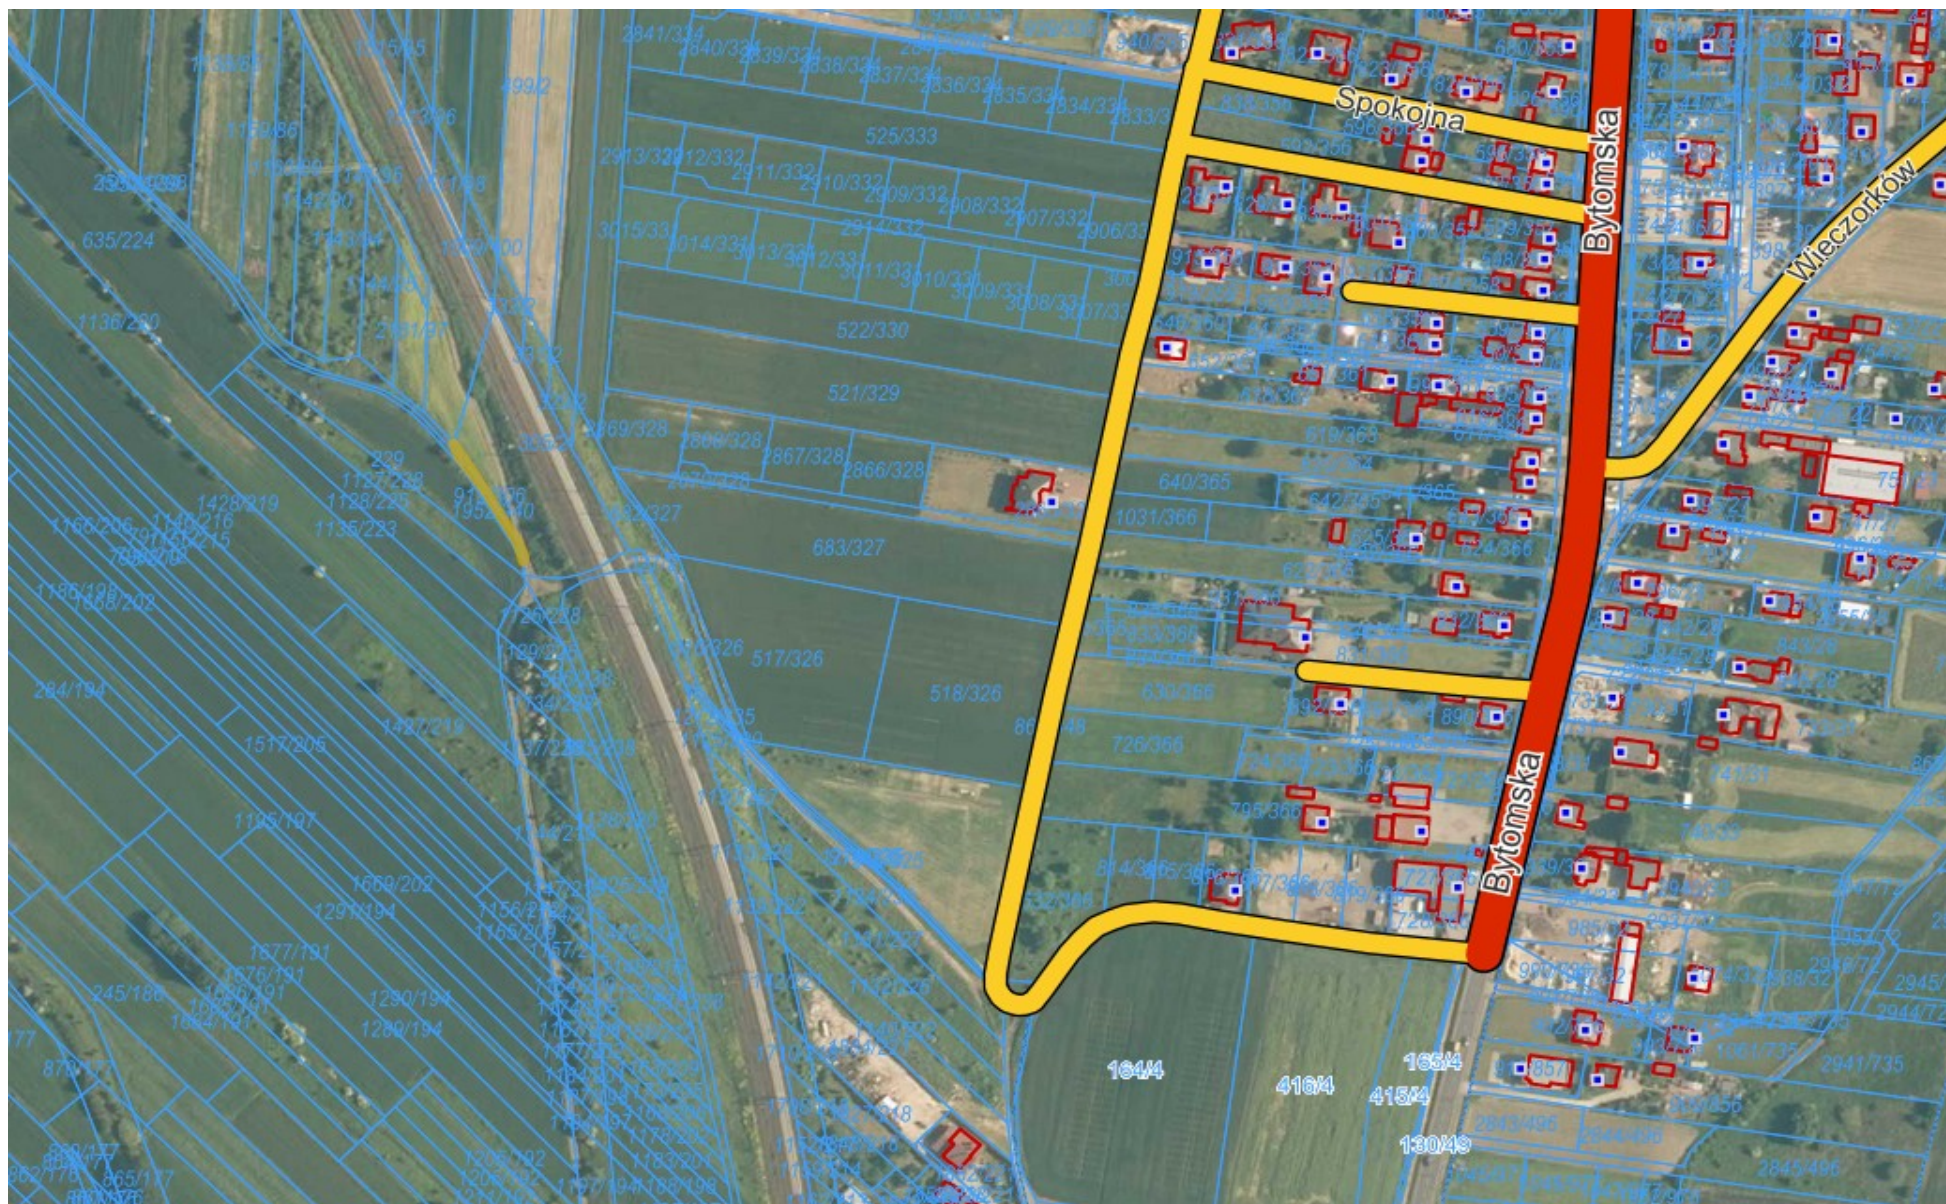

Położenie działek o numerach 2183/279 i 2184/278 w obrębie ewidencyjnym Nakło Śląskie (ul.Kamienna w Nakle Śląskim)

Położenie działki o numerze 2304/234 w obrębie ewidencyjnym Orzech (rejon ul. Łąkowej)

Położenie działki o numerze 2304/234 w obrębie ewidencyjnym Orzech (rejon ul.Łąkowej)

Położenie działki o numerze 682/327 w obrębie ewidencyjnym Orzech (rejon ul. Nakielskiej w Orzechu)

Położenie działki o numerze 682/327 w obrębie ewidencyjnym Orzech (rejon ul. Nakielskiej w Orzechu)

Położenie działki o numerze 862/25 w obrębie ewidencyjnym Orzech (rejon ul. Wieczorków w Orzechu)

Położenie działki o numerze 862/25 w obrębie ewidencyjnym Orzech (rejon ul. Wieczorków w Orzechu)

Położenie działki o numerze 863/25 w obrębie ewidencyjnym Orzech (rejon ul. Bytomskiej w Orzechu)

Położenie działki o numerze 863/25 w obrębie ewidencyjnym Orzech (rejon ul. Bytomskiej w Orzechu)

Położenie działki o numerze 913/306 w obrębie ewidencyjnym Orzech (rejon ul. Nakielskiej)

Położenie działki o numerze 913/306 w obrębie ewidencyjnym Orzech (rejon ul. Nakielskiej)