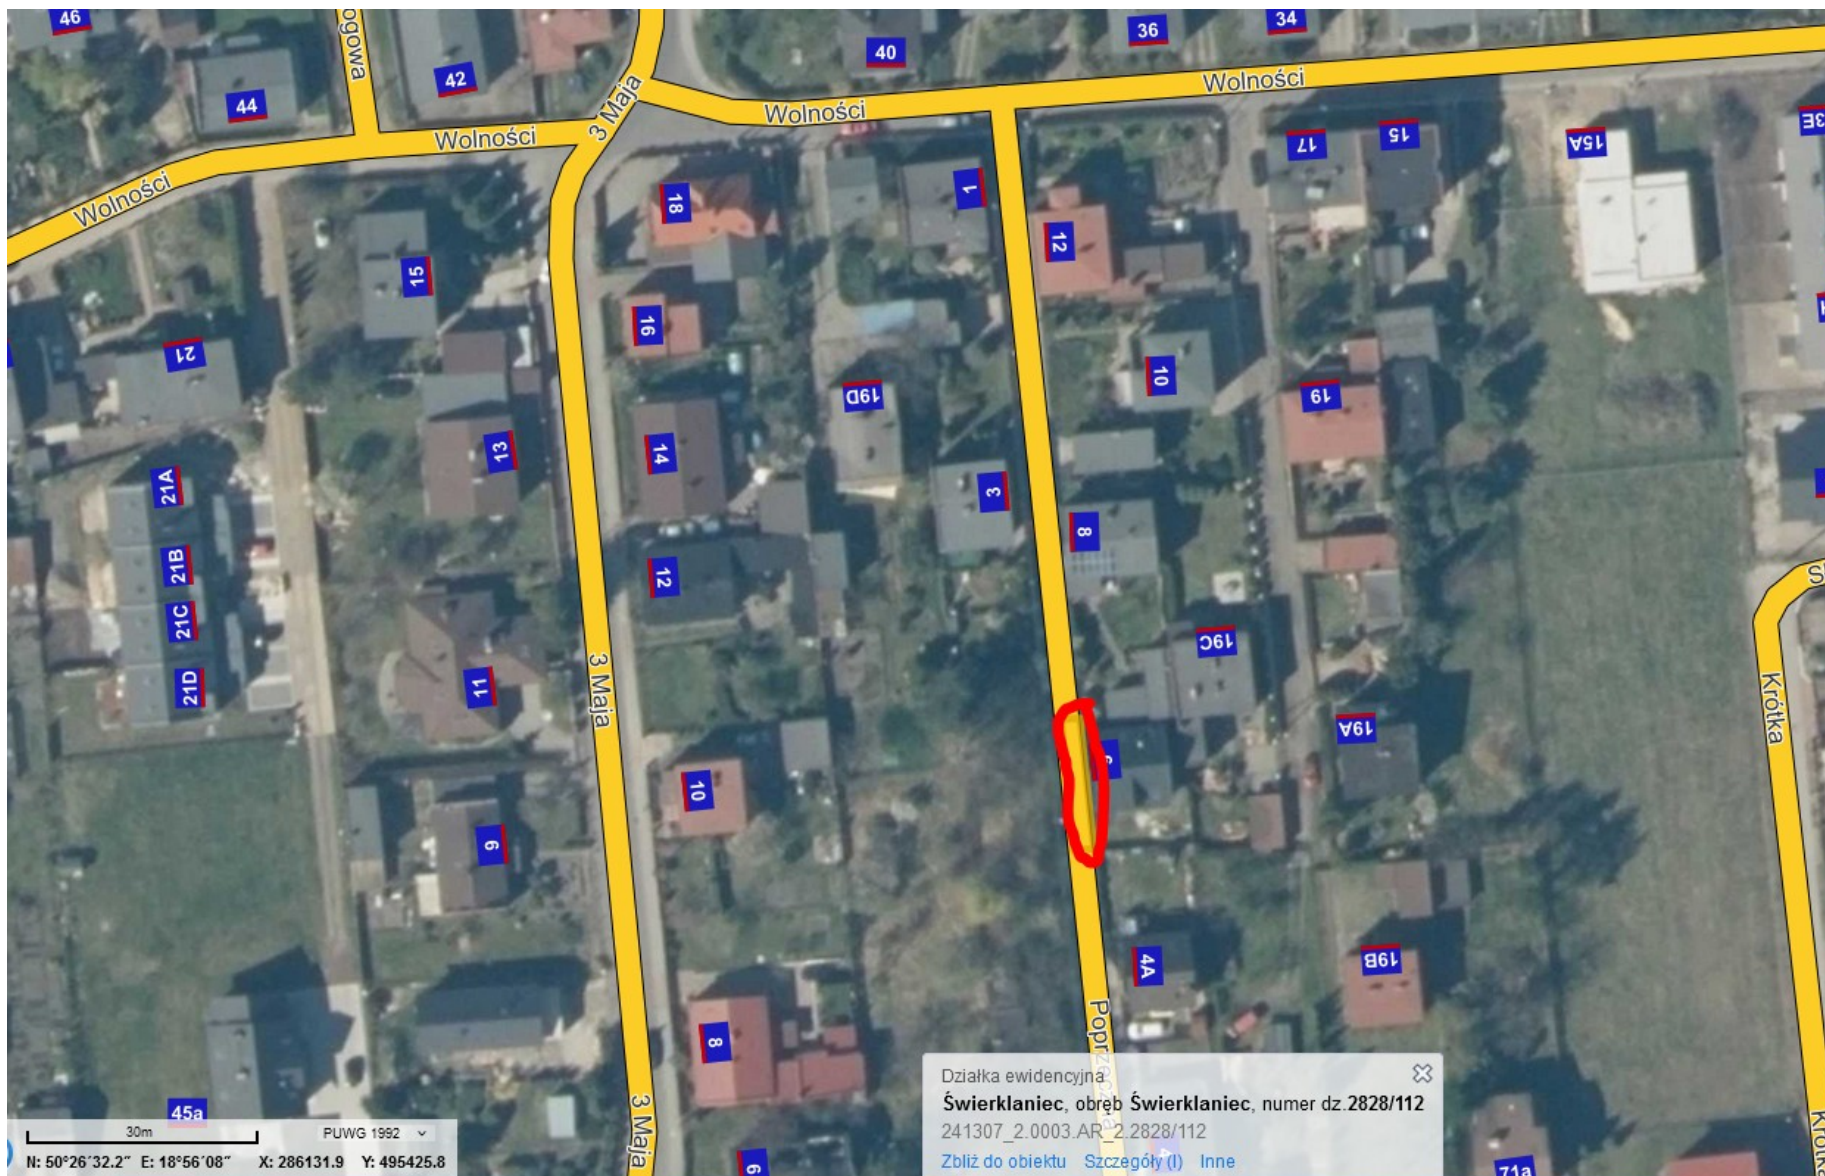

Położenie działki o numerze 376 w obrębie ewidencyjnym Świerklaniec (rejon ul. Jana III Sobieskiego w Orzechu)

Położenie działki o numerze 638/269 w obrębie ewidencyjnym Świerklaniec (rejon ul.Kościelnej w Świerklańcu)

Położenie działki o numerze 638/269 w obrębie ewidencyjnym Świerklaniec (rejon ul.Kościelnej w Świerklańcu)

Położenie działki o numerze 2828/112 w obrębie ewidencyjnym Świerklaniec (część ul. Poprzecznej w Świerklańcu)

Położenie działki o numerze 2828/112 w obrębie ewidencyjnym Świerklaniec (część ul. Poprzecznej w Świerklańcu)

Położenie działki o numerze 2826/112 w obrębie ewidencyjnym Świerklaniec (część ul. Poprzecznej w Świerklańcu)

Położenie działki o numerze 2826/112 w obrębie ewidencyjnym Świerklaniec (część ul. Poprzecznej w Świerklańcu)

Położenie działki numerze 2830/112 w obrębie ewidencyjnym Świerklaniec (część ul. Poprzecznej w Świerklańcu)