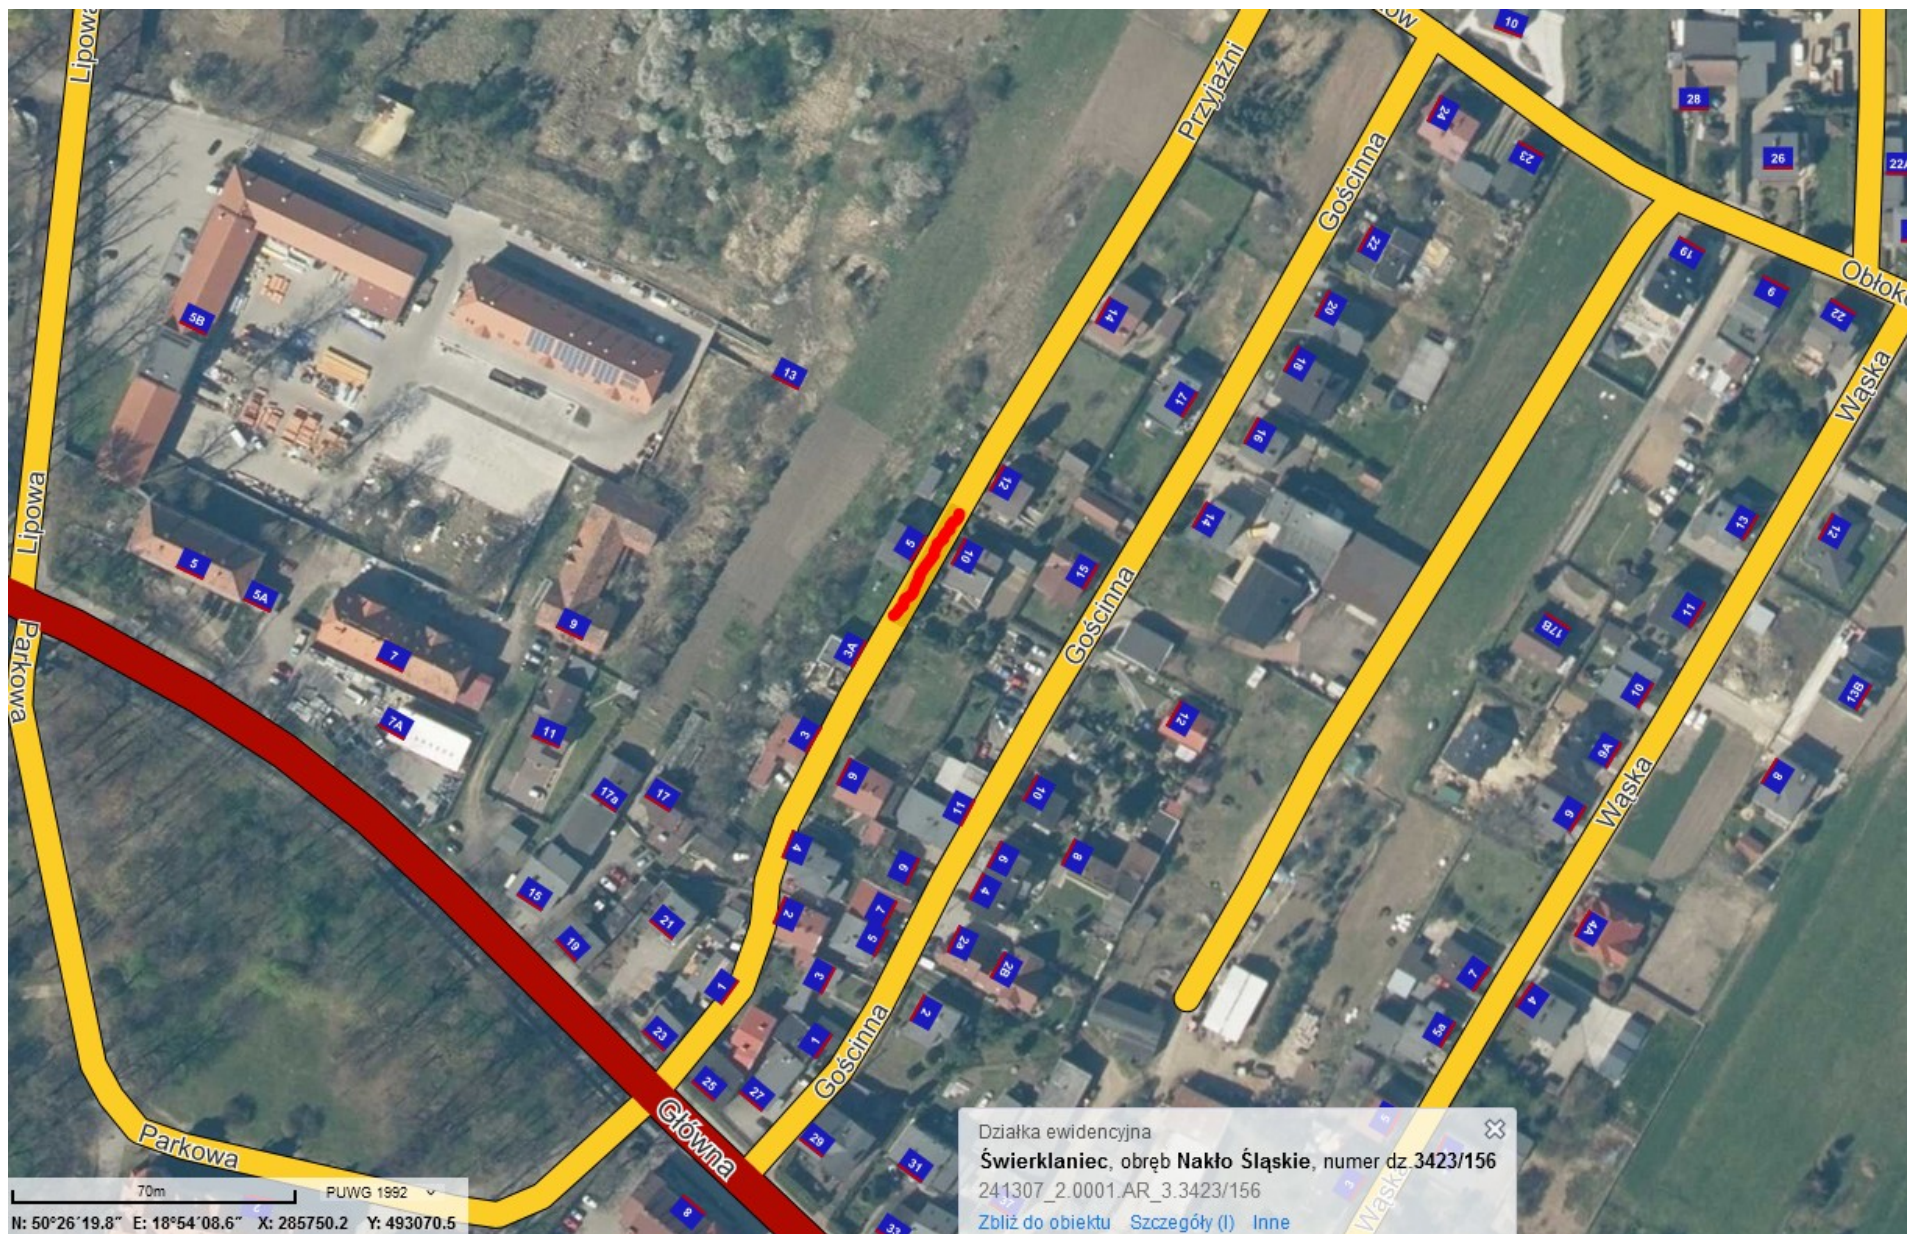

Położenie działki o numerze 3423/156 w obrębie ewidencyjnym Nakło Śląskie (część ul. Przyjaźni w Nakle Śląskim)