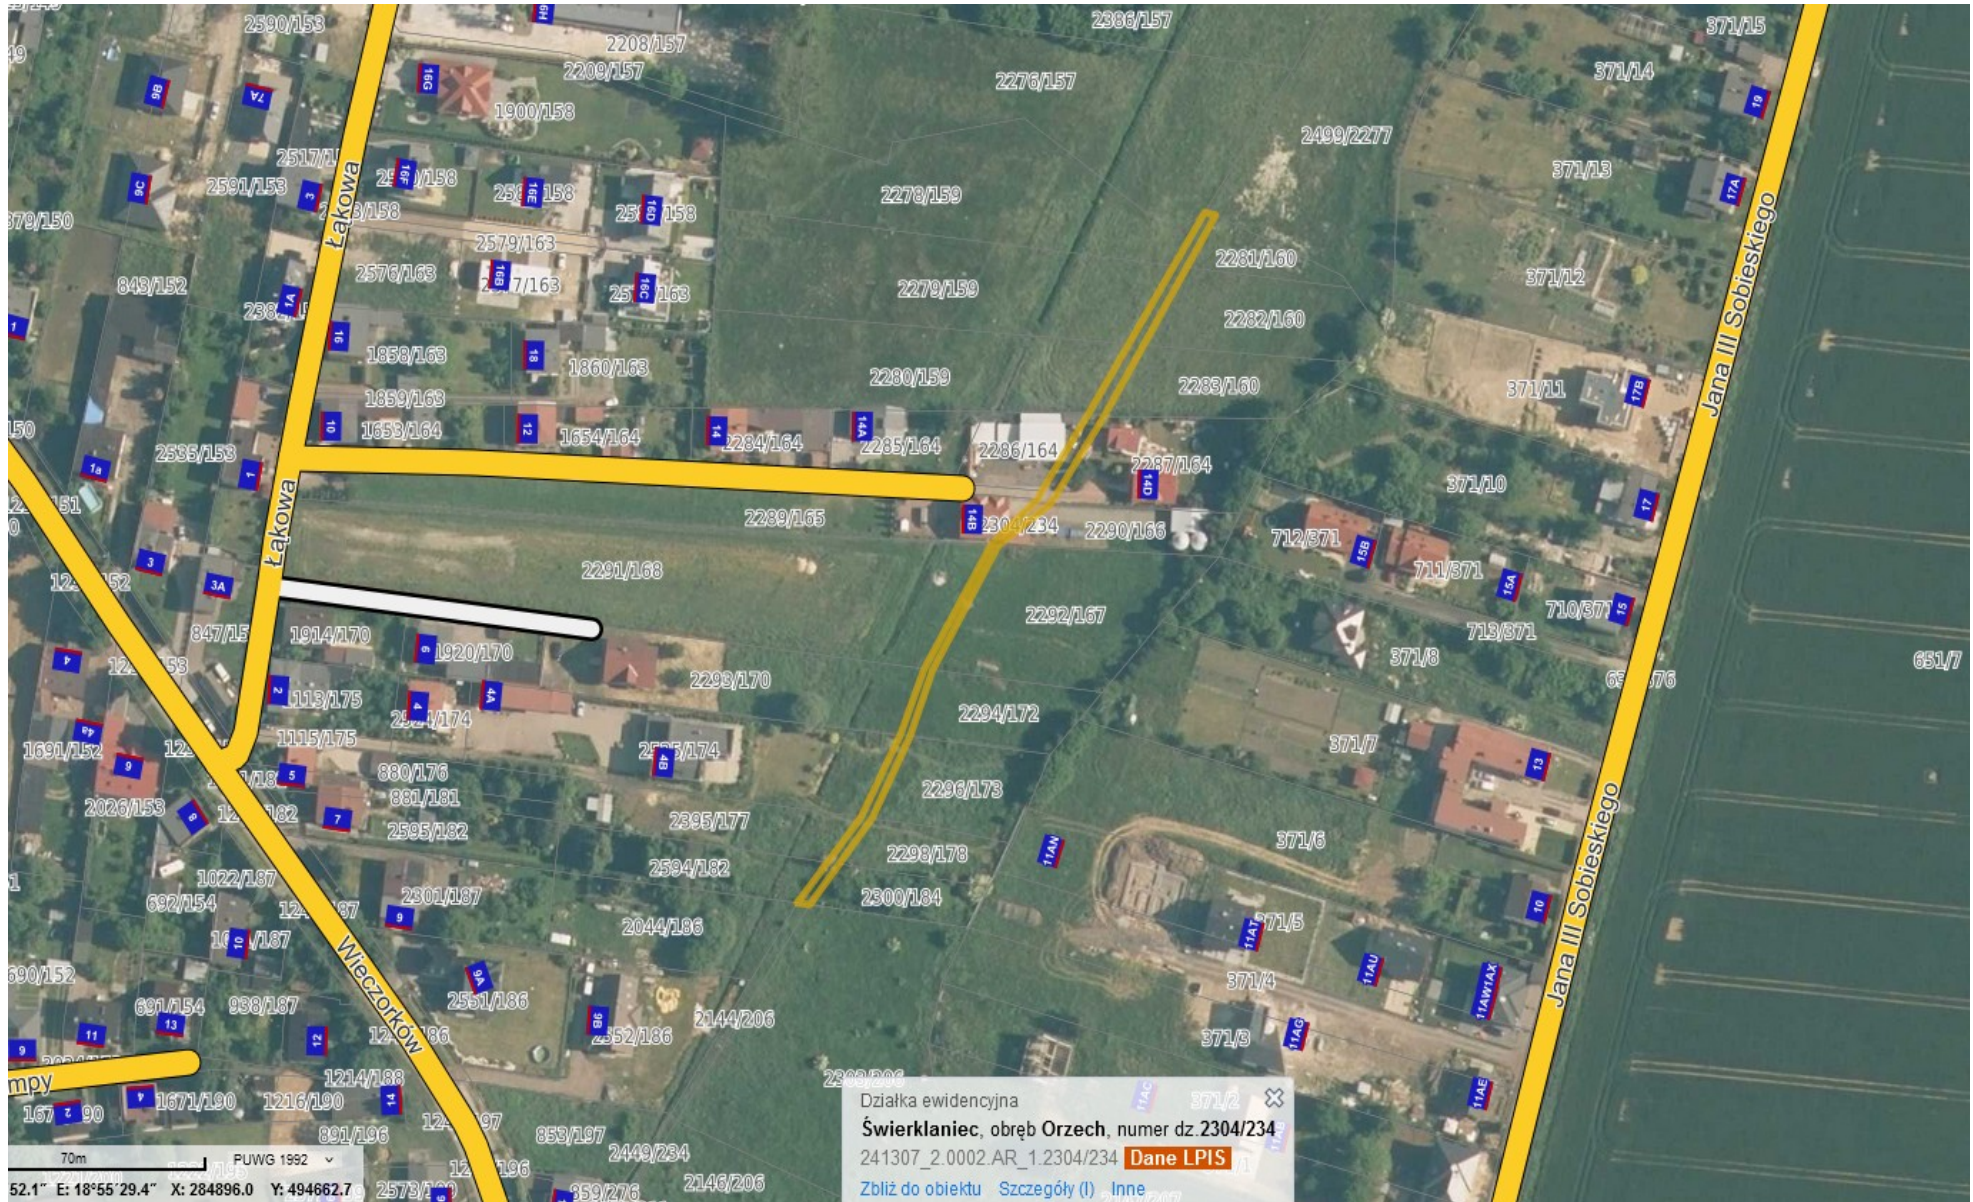

Położenie działek o numerach 383/102 i 384/103 w obrębie ewidencyjnym Świerklaniec (część ul. Rogowej w Świerklańcu)

Położenie działek o numerach 2183/279 i 2184/278 w obrębie ewidencyjnym Nakło Śląskie (ul.Kamienna w Nakle Śląskim)

Położenie działek o numerach 2183/279 i 2184/278 w obrębie ewidencyjnym Nakło Śląskie (ul.Kamienna w Nakle Śląskim)

Położenie działki o numerze 2304/234 w obrębie ewidencyjnym Orzech (rejon ul. Łąkowej)

Położenie działki o numerze 2304/234 w obrębie ewidencyjnym Orzech (rejon ul.Łąkowej)

Położenie działki o numerze 682/327 w obrębie ewidencyjnym Orzech (rejon ul. Nakielskiej w Orzechu)

Położenie działki o numerze 682/327 w obrębie ewidencyjnym Orzech (rejon ul. Nakielskiej w Orzechu)

Położenie działki o numerze 862/25 w obrębie ewidencyjnym Orzech (rejon ul. Wieczorków w Orzechu)

Położenie działki o numerze 862/25 w obrębie ewidencyjnym Orzech (rejon ul. Wieczorków w Orzechu)

Położenie działki o numerze 863/25 w obrębie ewidencyjnym Orzech (rejon ul. Bytomskiej w Orzechu)