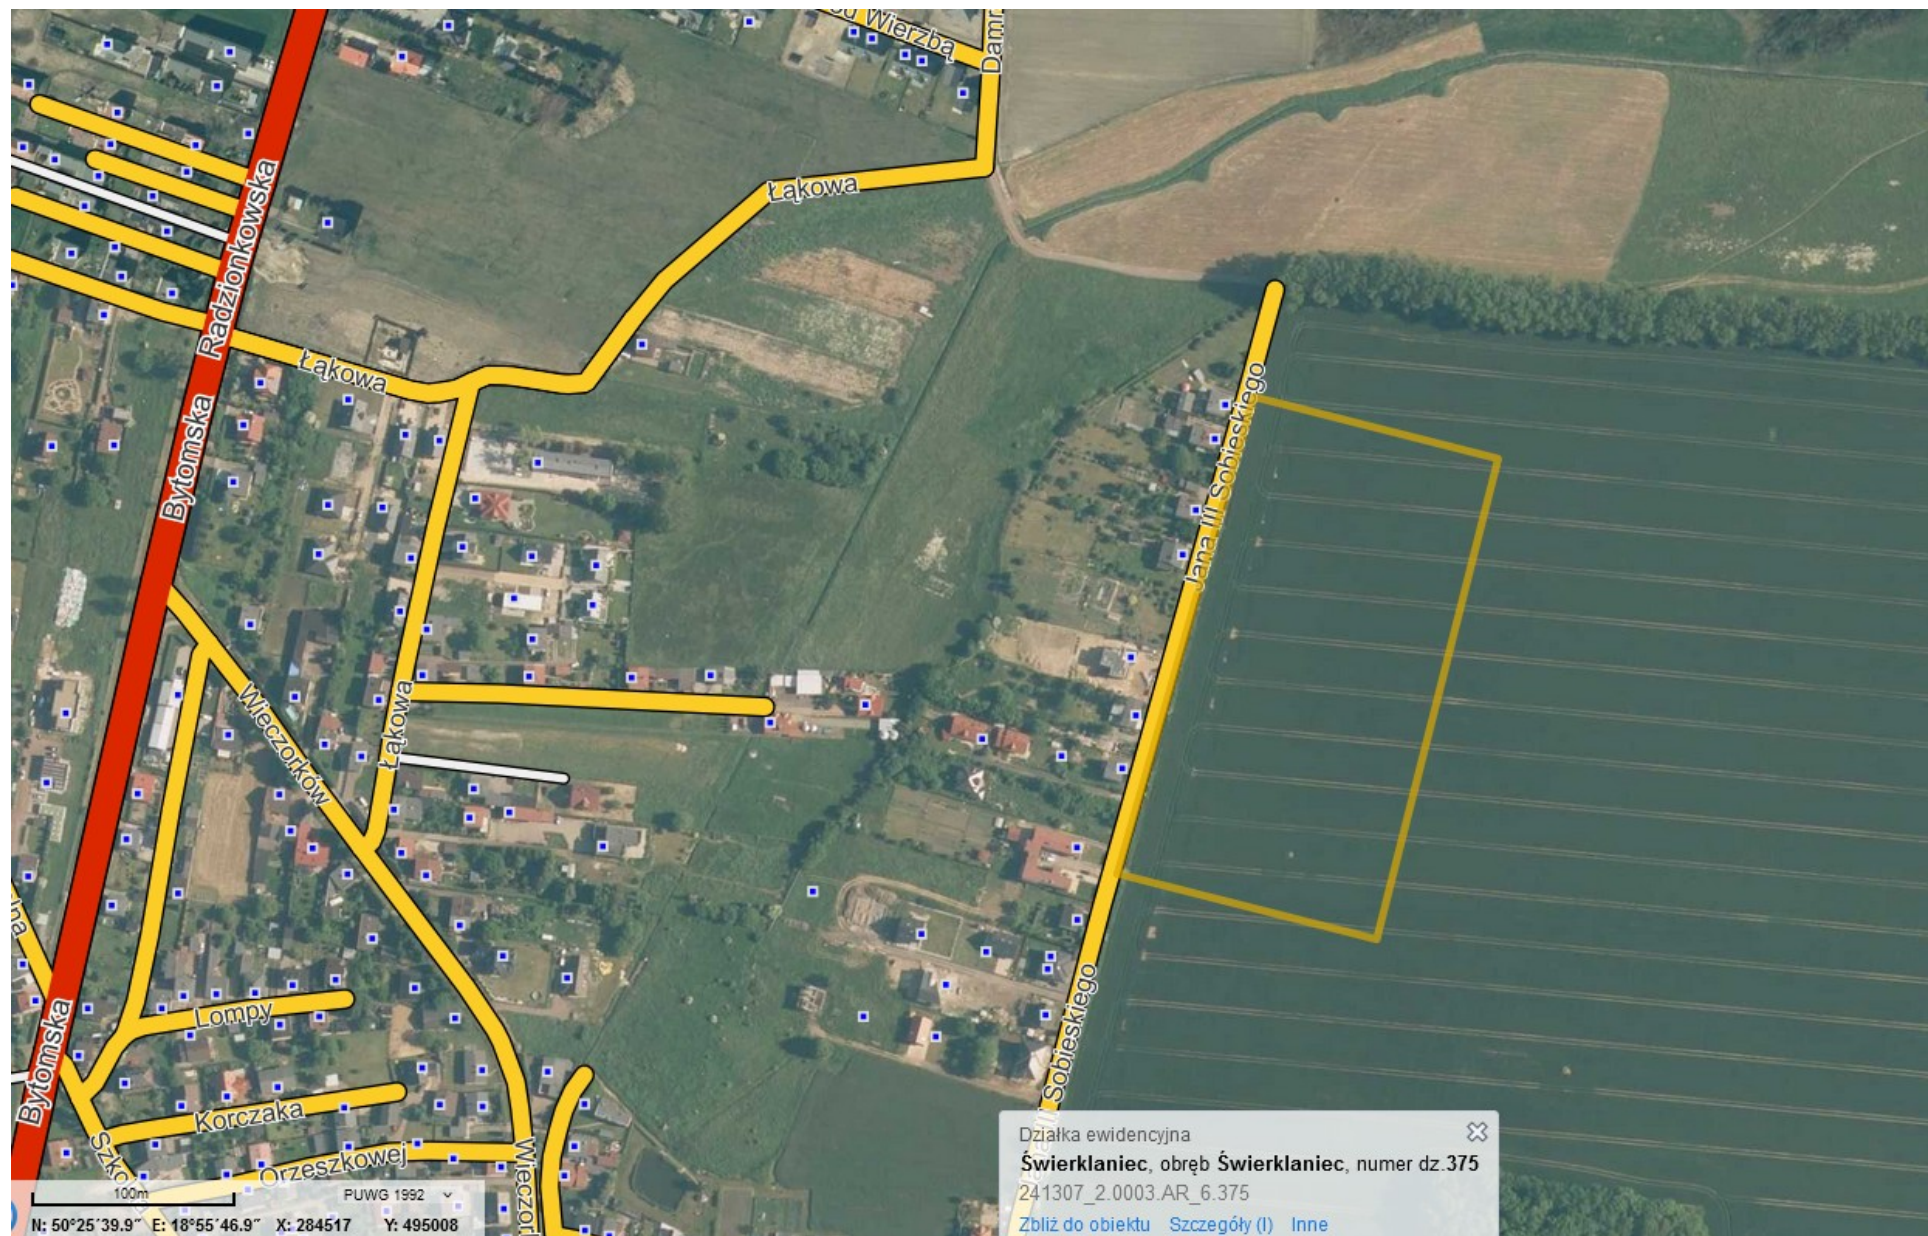

Położenie działki o numerze 375 w obrębie ewidencyjnym Świerklaniec (rejon ul. Jana III Sobieskiego w Orzechu)