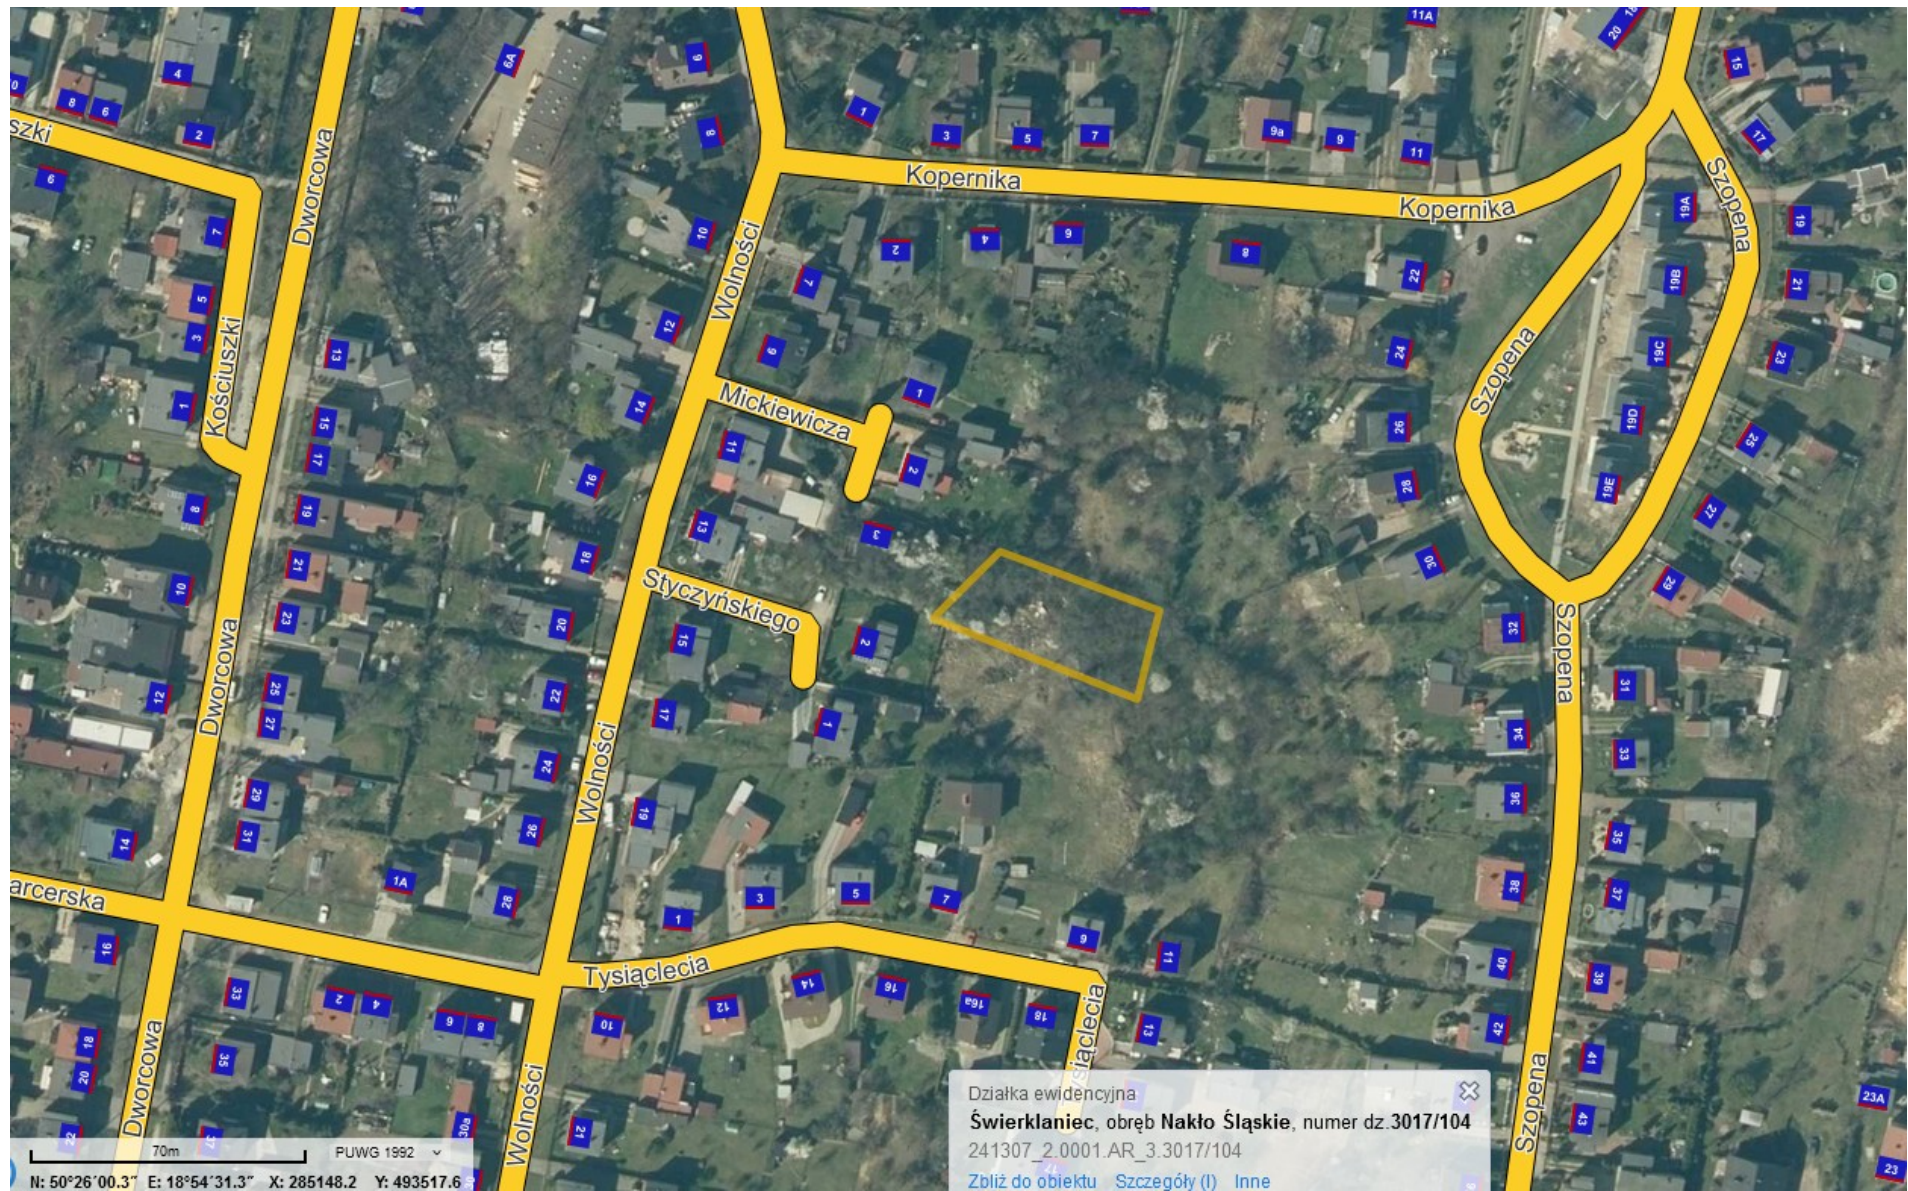

Położenie działki o numerze 3017/234 w obrębie ewidencyjnym Orzech (rejon ul. Łąkowej w Orzechu)

Położenie działek o numerach 1287/279 i 1288/279 w obrębie ewidencyjnym Świerklaniec (rejon ul. Tarnogórskiej w Świerklańcu)

Położenie działek o numerach 1287/279 i 1288/279 w obrębie ewidencyjnym Świerklaniec (rejon ul. Tarnogórskiej w Świerklańcu)

Położenie działki o numerze 3243/64 w obrębie ewidencyjnym Świerklaniec (rejon ul. Sławomira Mrożka w Świerklańcu)

Położenie działki o numerze 3243/64 w obrębie ewidencyjnym Świerklaniec (rejon ul. Sławomira Mrożka w Świerkłańcu)

Położenie działki o numerze 3017/104 w obrębie ewidencyjnym Nakło Śląskie (rejon ul. Adama Mickiewicza w Nakle Śląskim)

Położenie działki o numerze 701/48 i 287/48 w obrębie ewidencyjnym Nowe Chechło (rejon ul. Powstańców w Nowym Chechle)

Położenie działki o numerze 3255/64 w obrębie ewidencyjnym Świerklaniec (rejon ul. Sławomira Mrożka w Świerklańcu)