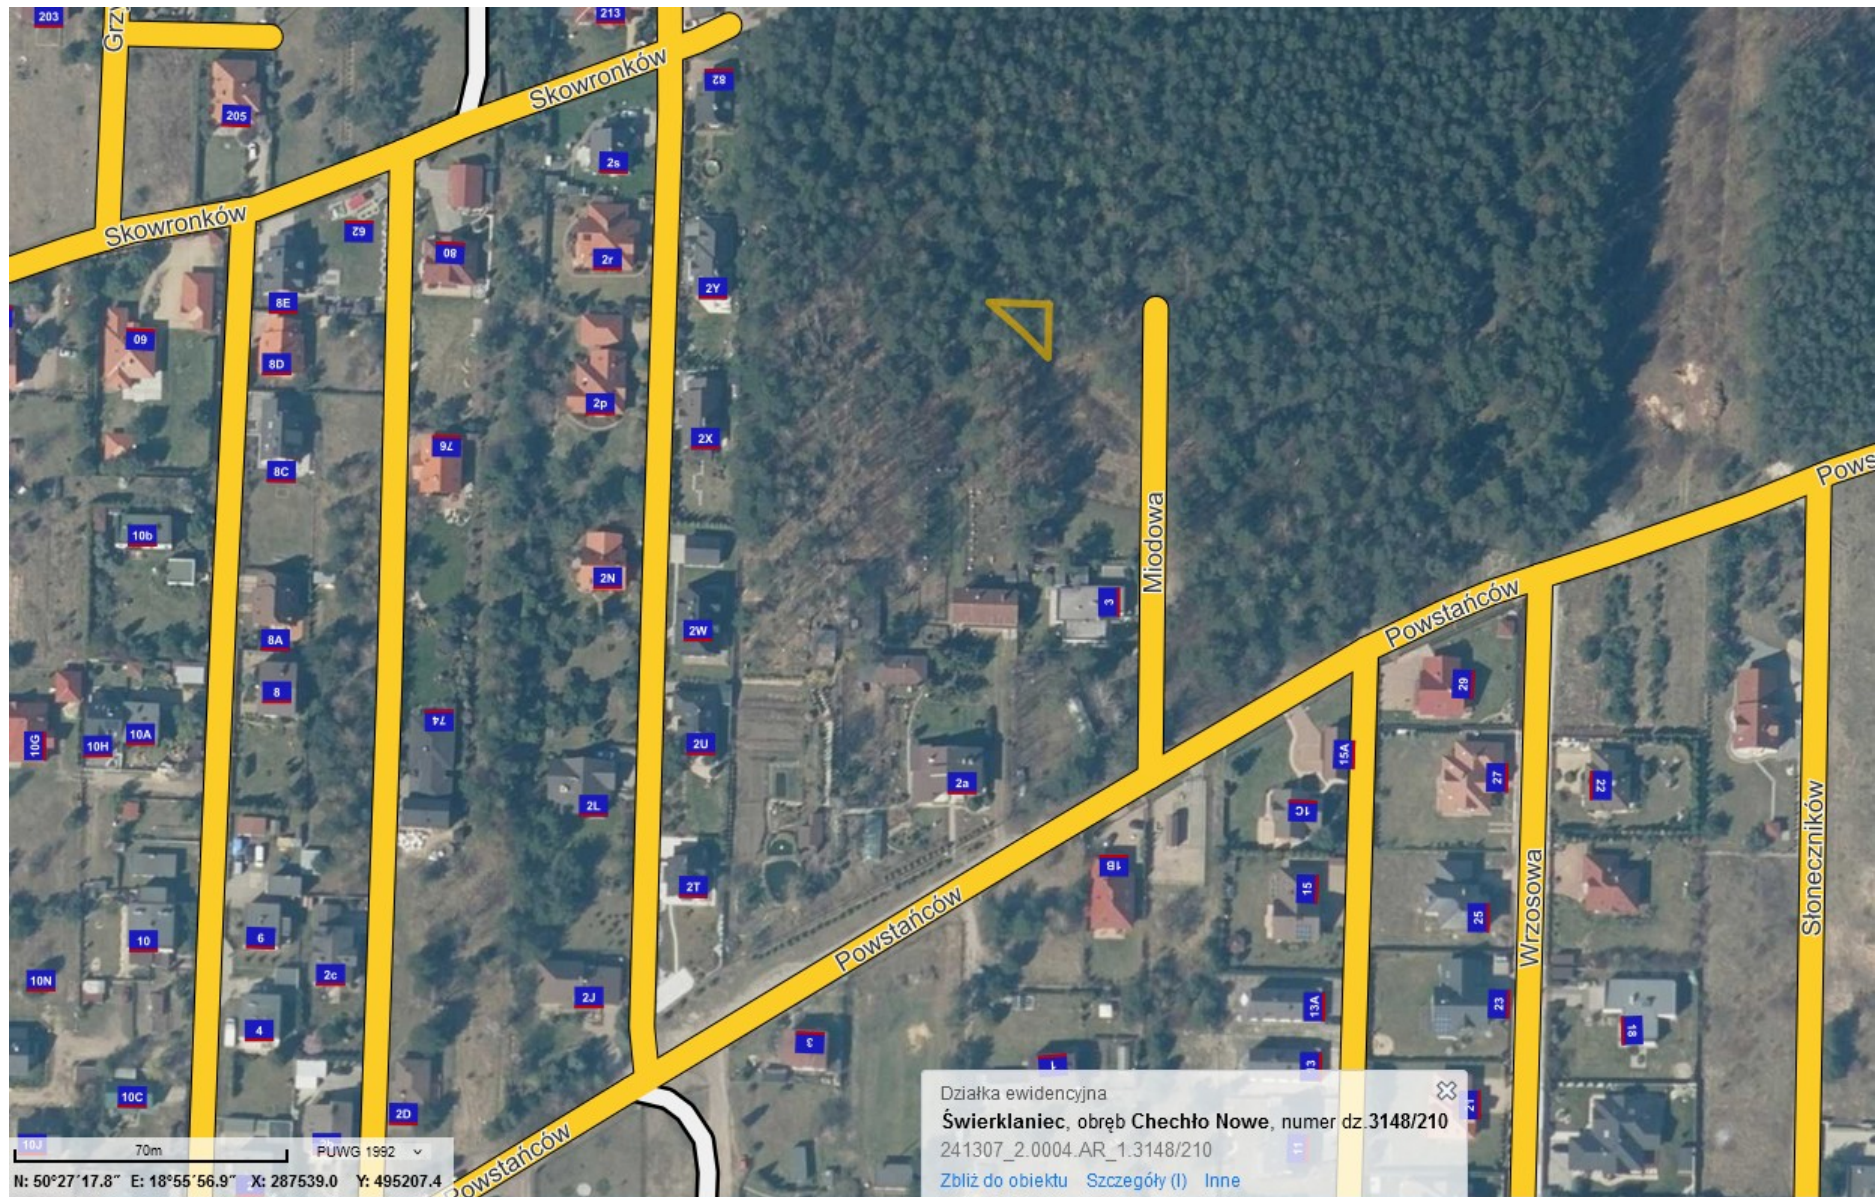

Położenie działki o numerze 3253/64 w obrębie ewidencyjnym Świerklaniec (rejon ul. Sławomira Mrożka w Świerklańcu)

Położenie działki o numerze 3148/210 w obrębie ewidencyjnym Nowe Chechło (rejon ul. Miodowej w Nowym Chechle)

Położenie działki o numerze 3015/104 w obrębie ewidencyjnym Nakło Śląskie (rejon ul. Adama Mickiewicza w Nakle Śląskim)

Położenie działki o numerze 3015/104 w obrębie ewidencyjnym Nakło Śląskie (rejon ul. Adama Mickiewicza w Nakle Śląskim)

Położenie działki o numerze 342/16 w obrębie ewidencyjnym Nakto Śląskie (rejon ul. Wojciecha w Nakle Śląskim)

Położenie działki o numerze 3016/234 w obrębie ewidencyjnym Orzech (rejon ul. Łąkowej w Orzechu)

Położenie działki o numerze 3017/234 w obrębie ewidencyjnym Orzech (rejon ul. Łąkowej w Orzechu)

Położenie działek o numerach 1287/279 i 1288/279 w obrębie ewidencyjnym Świerklaniec (rejon ul. Tarnogórskiej w Świerklańcu)