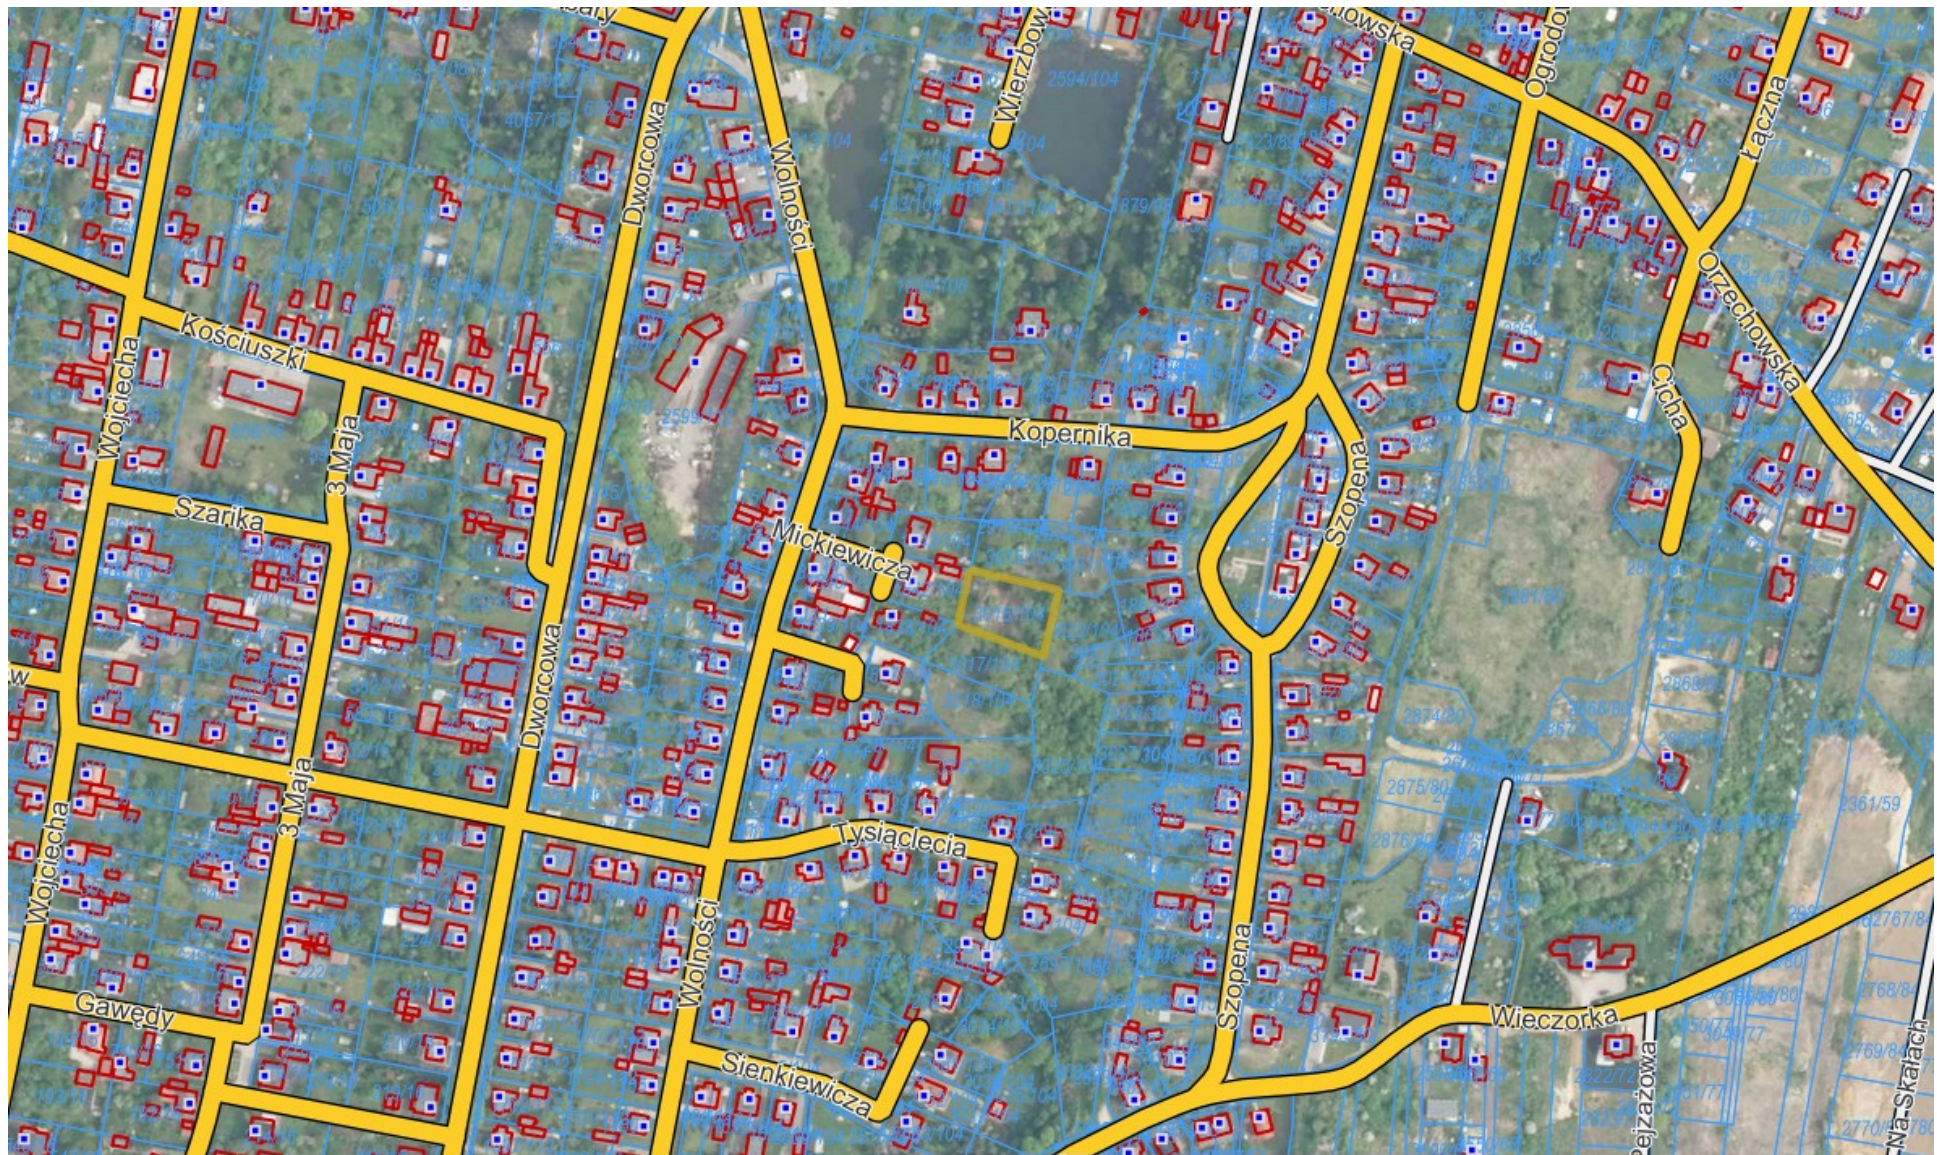

Położenie działki o numerze 3017/234 w obrębie ewidencyjnym Orzech (rejon ul. Łąkowej w Orzechu)

Położenie działek o numerach 1287/279 i 1288/279 w obrębie ewidencyjnym Świerklaniec (rejon ul. Tarnogórskiej w Świerklańcu)

Położenie działki o numerze 3243/64 w obrębie ewidencyjnym Świerklaniec (rejon ul. Sławomira Mrożka w Świerkłańcu)

Położenie działki o numerze 3017/104 w obrębie ewidencyjnym Nakło Śląskie (rejon ul. Adama Mickiewicza w Nakle Śląskim)

Położenie działki o numerze 701/48 i 287/48 w obrębie ewidencyjnym Nowe Chechło (rejon ul. Powstańców w Nowym Chechle)

Położenie działki o numerze 3255/64 w obrębie ewidencyjnym Świerklaniec (rejon ul. Sławomira Mrożka w Świerklańcu)

Położenie działki o numerze 3016/104 w obrębie ewidencyjnym Nakło Śląskie (rejon ul. Adama Mickiewicza w Nakle Śląskim)

Położenie działki o numerze 3022/104 w obrębie ewidencyjnym Nakło Śląskie (rejon ul. Adama Mickiewicza w Nakle Śląskim)