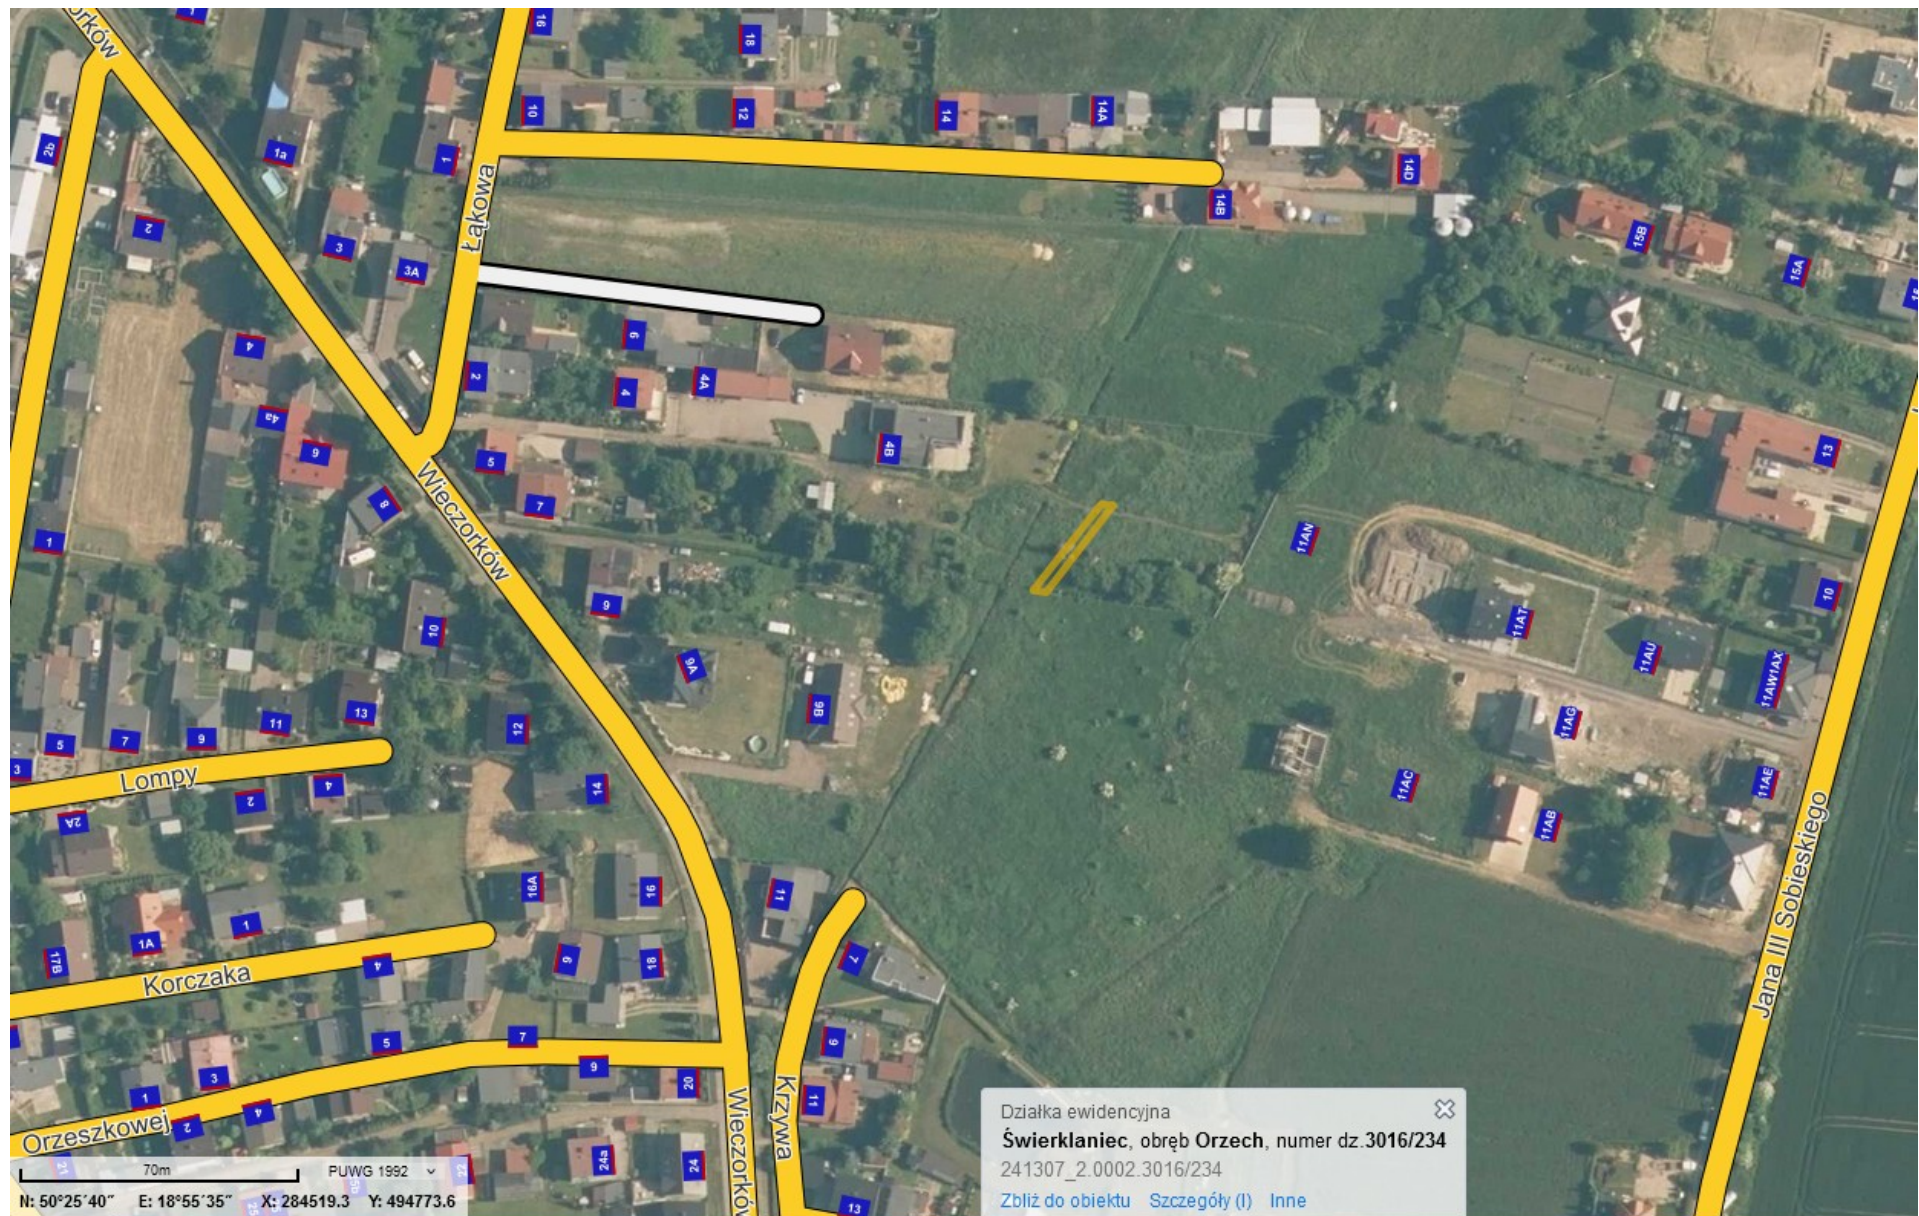

Położenie działki o numerze 342/16 w obrębie ewidencyjnym Nakto Śląskie (rejon ul. Wojciecha w Nakle Śląskim)

Położenie działki o numerze 3016/234 w obrębie ewidencyjnym Orzech (rejon ul. Łąkowej w Orzechu)

Położenie działki o numerze 3017/234 w obrębie ewidencyjnym Orzech (rejon ul. Łąkowej w Orzechu)

Położenie działek o numerach 1287/279 i 1288/279 w obrębie ewidencyjnym Świerklaniec (rejon ul. Tarnogórskiej w Świerklańcu)