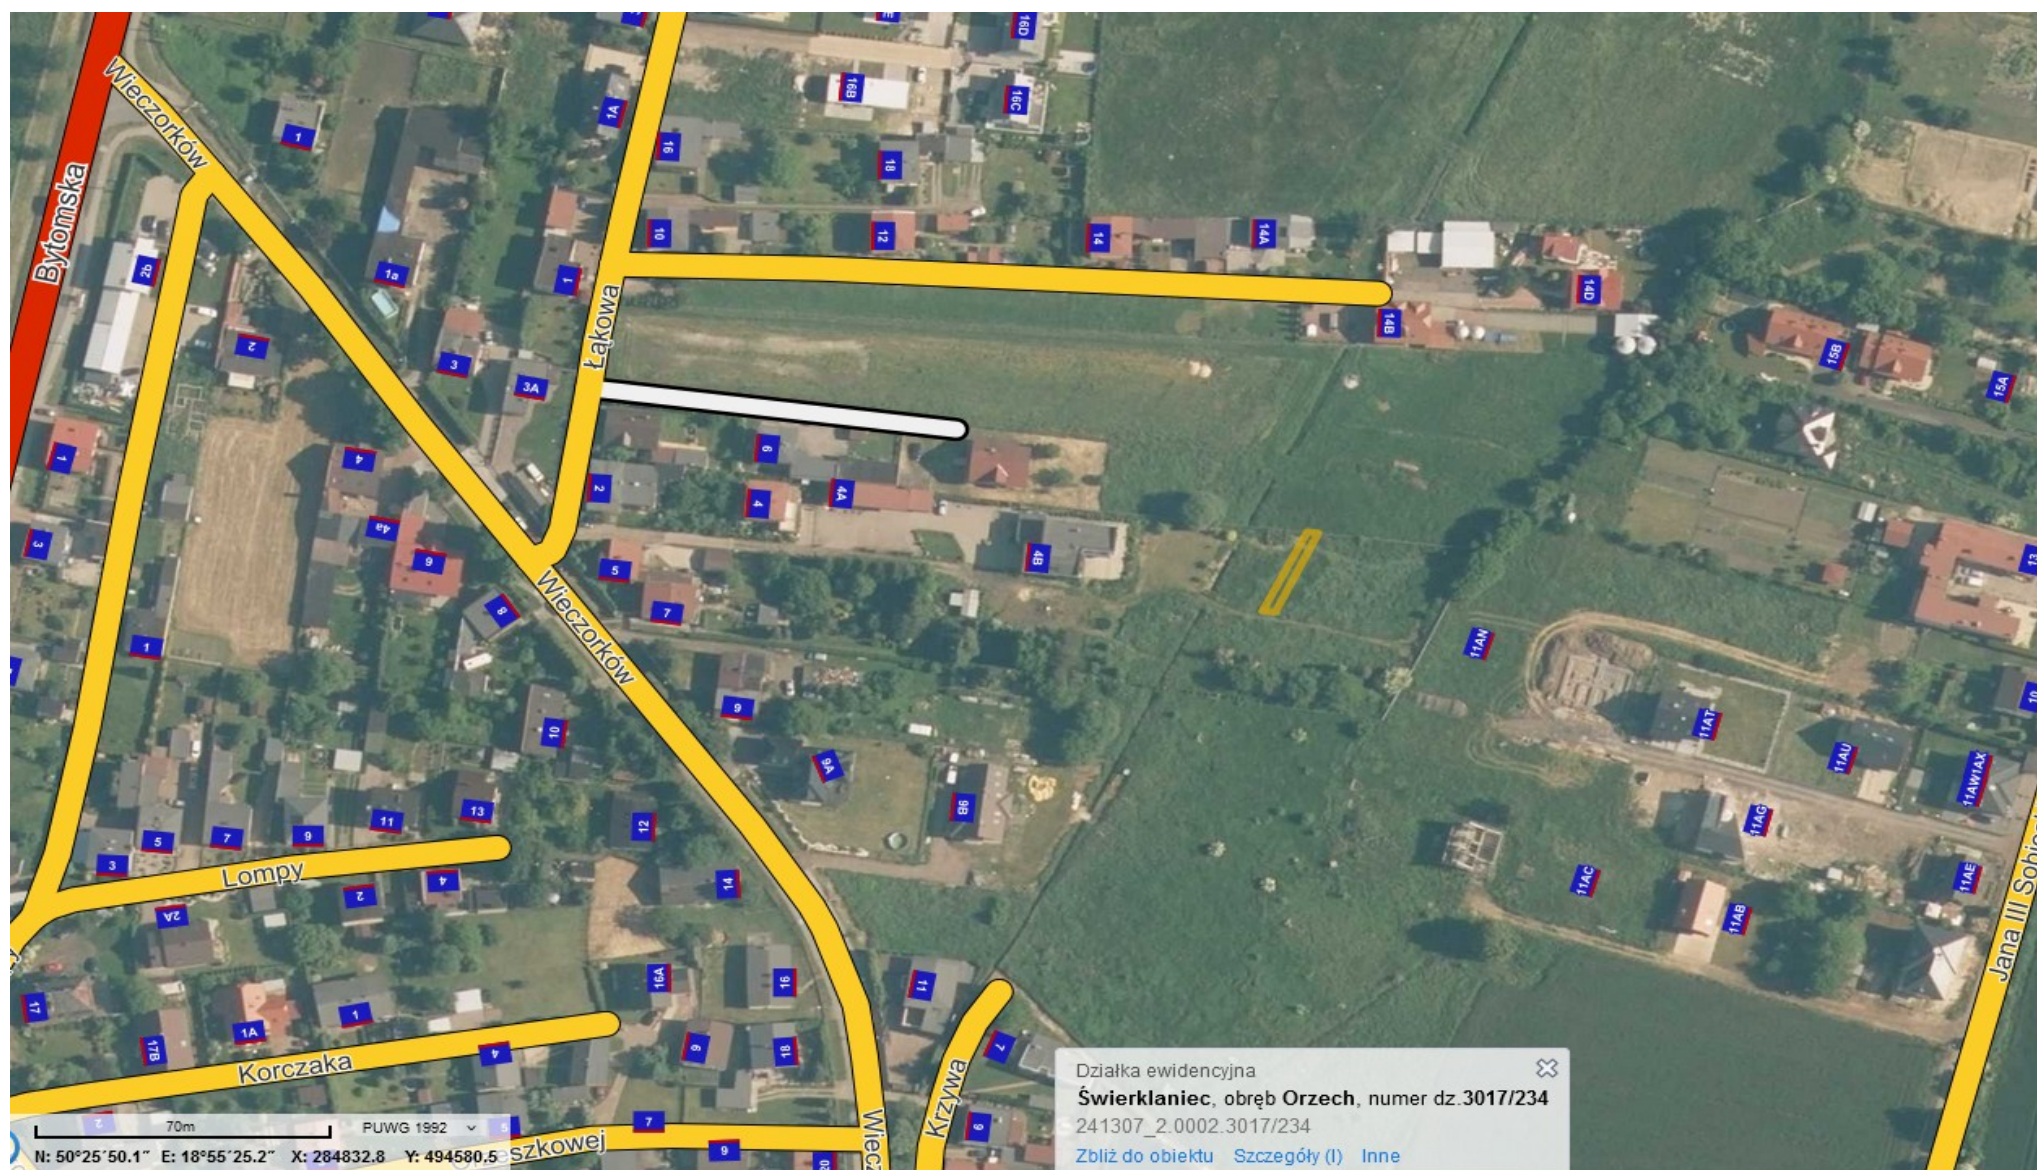

Położenie działki o numerze 342/16 w obrębie ewidencyjnym Nakto Śląskie (rejon ul. Wojciecha w Nakle Śląskim)

Położenie działki o numerze 3016/234 w obrębie ewidencyjnym Orzech (rejon ul. Łąkowej w Orzechu)

Położenie działki o numerze 3017/234 w obrębie ewidencyjnym Orzech (rejon ul. Łąkowej w Orzechu)

Położenie działek o numerach 1287/279 i 1288/279 w obrębie ewidencyjnym Świerklaniec (rejon ul. Tarnogórskiej w Świerklańcu)