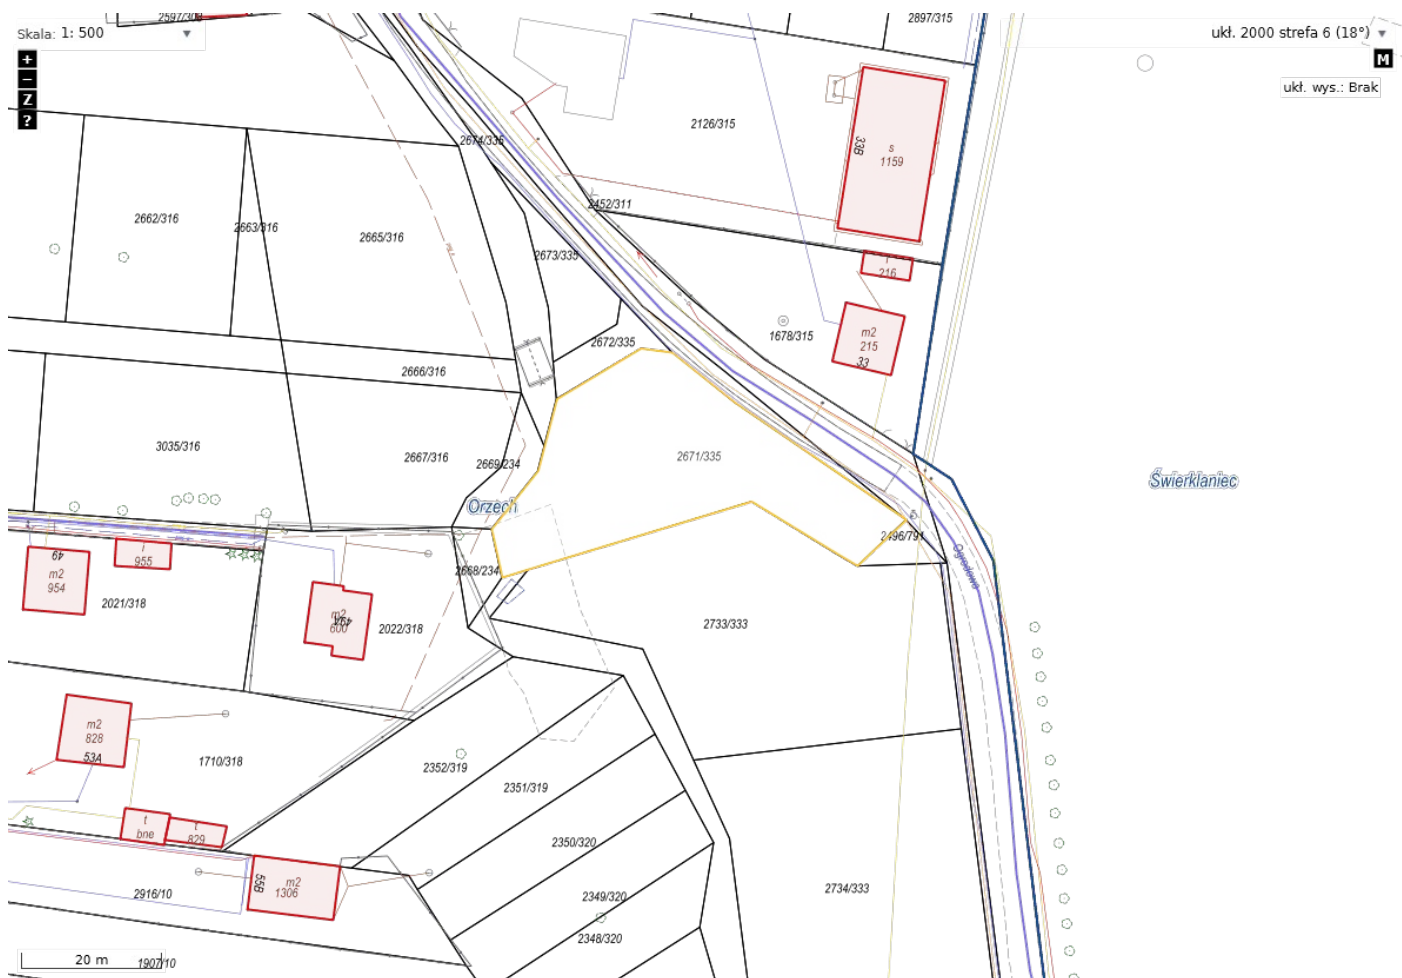

Położenie działki o numerze ewidencyjnym 2671/335, w gminie Świerklaniec, w obrębie ewidencyjnym Orzech.

Położenie działki o numerze ewidencyjnym 3021/104, w gminie Świerklaniec, w obrębie ewidencyjnym Nakło Śląskie.

Położenie działki o numerze ewidencyjnym 1250/179, w gminie Świerklaniec, w obrębie ewidencyjnym Nowe Chechło.

Położenie działki o numerze ewidencyjnym 441/42, w gminie Świerklaniec, w obrębie ewidencyjnym Nakło Śląskie.

Położenie działki o numerze ewidencyjnym 3323/153, w gminie Świerklaniec, w obrębie ewidencyjnym Świerklaniec.