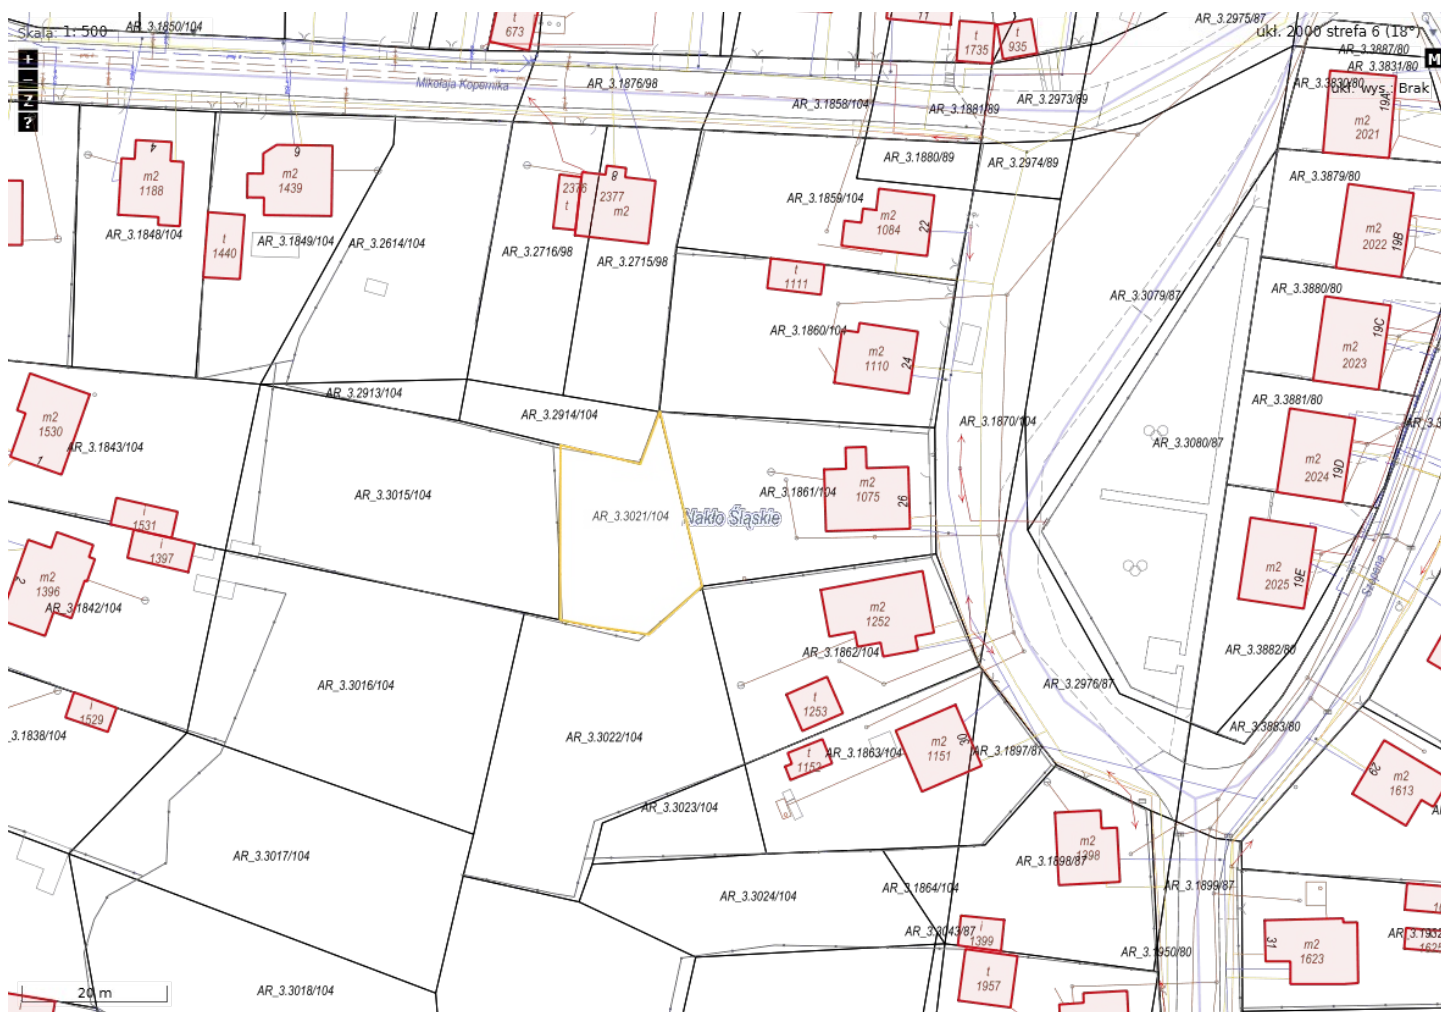

Położenie działki o numerze ewidencyjnym 2671/335, w gminie Świerklaniec, w obrębie ewidencyjnym Orzech.

Położenie działki o numerze ewidencyjnym 3021/104, w gminie Świerklaniec, w obrębie ewidencyjnym Nakło Śląskie.

Położenie działki o numerze ewidencyjnym 1250/179, w gminie Świerklaniec, w obrębie ewidencyjnym Nowe Chechło.

Położenie działki o numerze ewidencyjnym 441/42, w gminie Świerklaniec, w obrębie ewidencyjnym Nakło Śląskie.

Położenie działki o numerze ewidencyjnym 3323/153, w gminie Świerklaniec, w obrębie ewidencyjnym Świerklaniec.