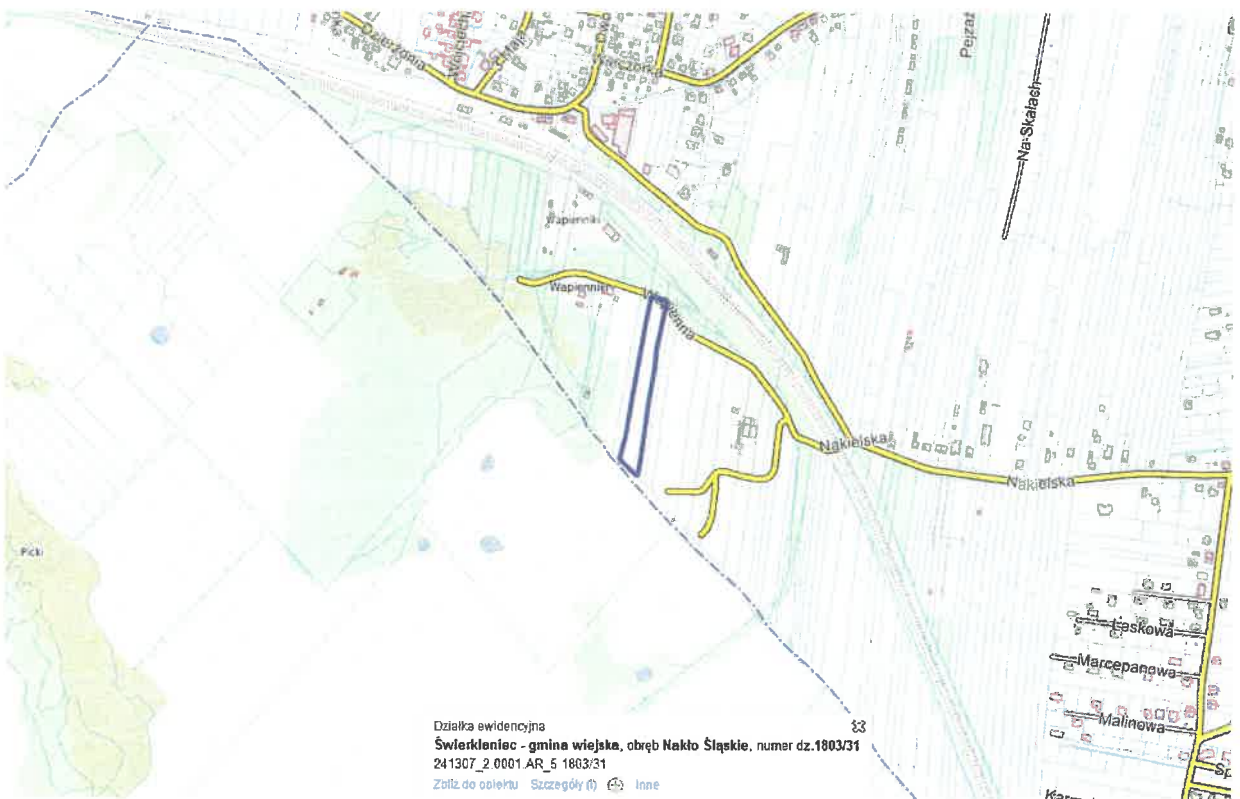

Położenie działki o numerze ewidencyjnym 2671/335, w gminie Świerklaniec, w obrębie ewidencyjnym Orzech, ul. Ogrodowa.

Położenie działki o numerze ewidencyjnym 1250/179, w gminie Świerklaniec, w obrębie ewidencyjnym Nowe Chechło, ul. Powstańców.

Położenie działek o numerze ewidencyjnym 4160/327, 4172/333, 4159/327, 4171/333, w gminie Świerklaniec, w obrębie ewidencyjnym Nakło Śląskie, ul. Jutrzenka

Położenie działek o numerze ewidencyjnym 4158/327, 4170/333, 4157/327, 4169/333, 4156/327, 4168/333, 4155/327, 4167/333 4154/327, 4166/333 w gminie Świerklaniec, w obrębie ewidencyjnym Nako Śląskie, ul. Jutrzenka

Położenie działki o numerze ewidencyjnym 4208/25 w gminie Świerklaniec, w obrębie ewidencyjnym Nakło Śląskie, ul. W. Szymborskiej.

Położenie działek o numerze ewidencyjnym 1784/5, 1880/1, 1881/1, 1882/2, 1782/5 w gminie Świerklaniec, w obrębie ewidencyjnym Nakło Śląskie, ul. Wapienna.

Położenie działki o numerze ewidencyjnym 1803/31 w gminie Świerklaniec, w obrębie ewidencyjnym Nakło Śląskie, ul. Wapienna.

Położenie działki o numerze ewidencyjnym 822/28 w gminie Świerklaniec, w obrębie ewidencyjnym Świerklaniec, ul. Parkowa