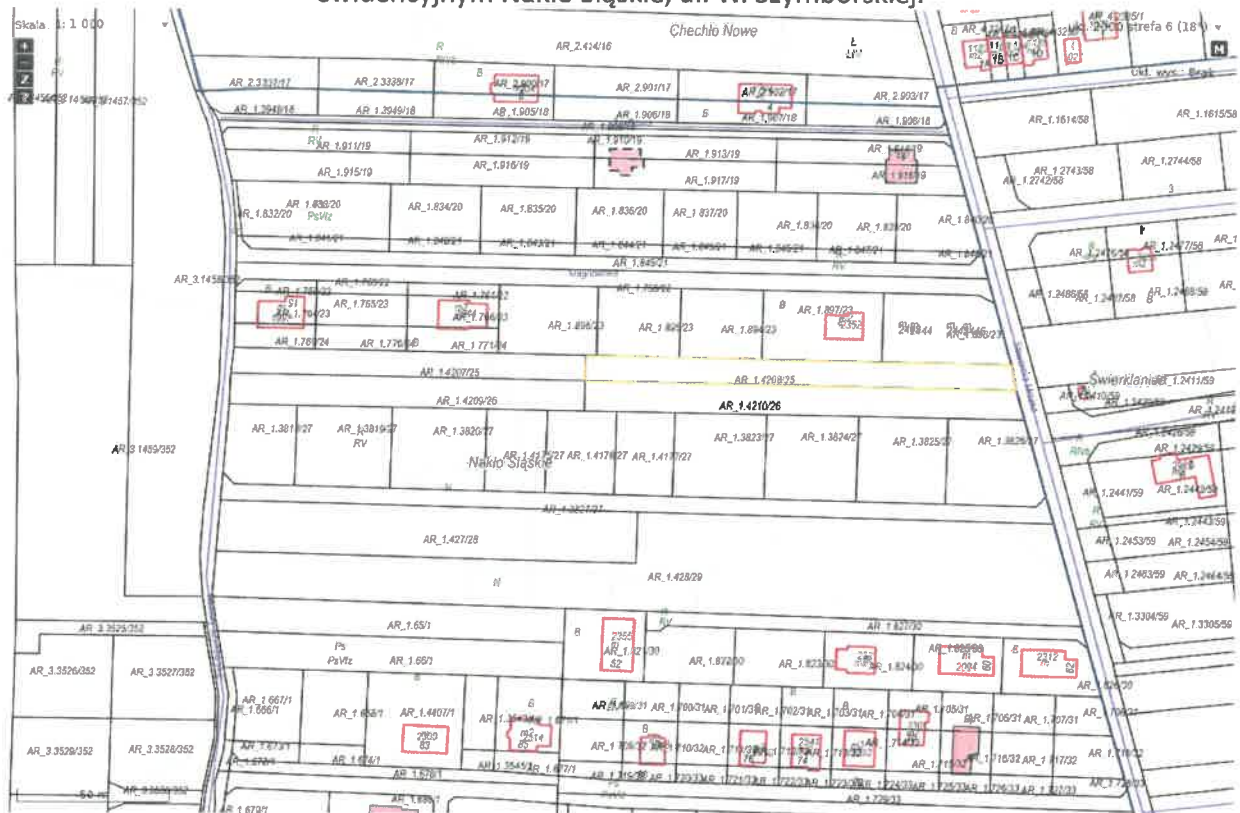

Położenie działki o numerze ewidencyjnym 2671/335, w gminie Świerklaniec, w obrębie ewidencyjnym Orzech, ul. Ogrodowa.

Położenie działki o numerze ewidencyjnym 1250/179, w gminie Świerklaniec, w obrębie ewidencyjnym Nowe Chechło, ul. Powstańców.

Położenie działek o numerze ewidencyjnym 4160/327, 4172/333, 4159/327, 4171/333, w gminie Świerklaniec, w obrębie ewidencyjnym Nakło Śląskie, ul. Jutrzenka

Położenie działek o numerze ewidencyjnym 4158/327, 4170/333, 4157/327, 4169/333, 4156/327, 4168/333, 4155/327, 4167/333 4154/327, 4166/333 w gminie Świerklaniec, w obrębie ewidencyjnym Nako Śląskie, ul. Jutrzenka

Położenie działki o numerze ewidencyjnym 4208/25 w gminie Świerklaniec, w obrębie ewidencyjnym Nakło Śląskie, ul. W. Szymborskiej.

Położenie działek o numerze ewidencyjnym 1784/5, 1880/1, 1881/1, 1882/2, 1782/5 w gminie Świerklaniec, w obrębie ewidencyjnym Nakło Śląskie, ul. Wapienna.

Położenie działki o numerze ewidencyjnym 1803/31 w gminie Świerklaniec, w obrębie ewidencyjnym Nakło Śląskie, ul. Wapienna.

Położenie działki o numerze ewidencyjnym 822/28 w gminie Świerklaniec, w obrębie ewidencyjnym Świerklaniec, ul. Parkowa