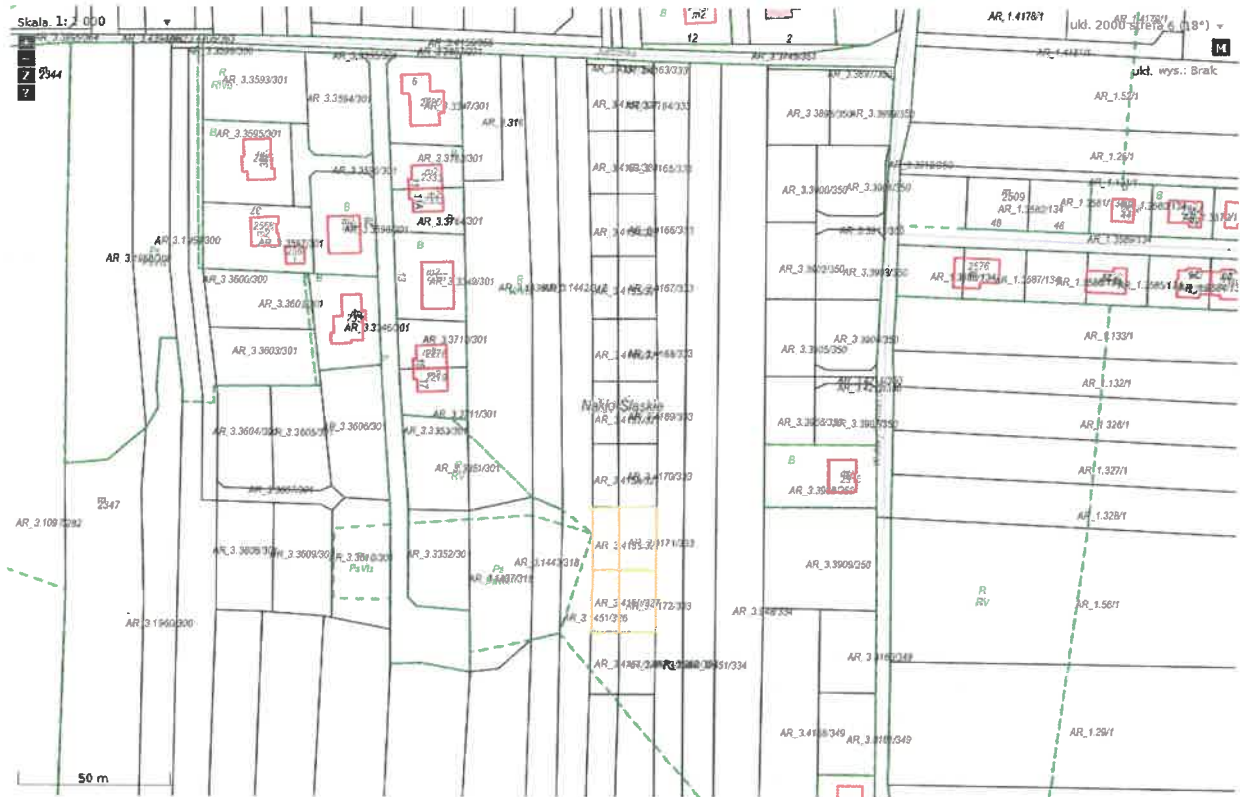

Położenie działki o numerze ewidencyjnym 2671/335, w gminie Świerklaniec, w obrębie ewidencyjnym Orzech, ul. Ogrodowa.

Położenie działki o numerze ewidencyjnym 1250/179, w gminie Świerklaniec, w obrębie ewidencyjnym Nowe Chechło, ul. Powstańców.

Położenie działek o numerze ewidencyjnym 4160/327, 4172/333, 4159/327, 4171/333, w gminie Świerklaniec, w obrębie ewidencyjnym Nakło Śląskie, ul. Jutrzenka

Położenie działek o numerze ewidencyjnym 4158/327, 4170/333, 4157/327, 4169/333, 4156/327, 4168/333, 4155/327, 4167/333 4154/327, 4166/333 w gminie Świerklaniec, w obrębie ewidencyjnym Nako Śląskie, ul. Jutrzenka

Położenie działki o numerze ewidencyjnym 4208/25 w gminie Świerklaniec, w obrębie ewidencyjnym Nakło Śląskie, ul. W. Szymborskiej.

Położenie działek o numerze ewidencyjnym 1784/5, 1880/1, 1881/1, 1882/2, 1782/5 w gminie Świerklaniec, w obrębie ewidencyjnym Nakło Śląskie, ul. Wapienna.

Położenie działki o numerze ewidencyjnym 1803/31 w gminie Świerklaniec, w obrębie ewidencyjnym Nakło Śląskie, ul. Wapienna.

Położenie działki o numerze ewidencyjnym 822/28 w gminie Świerklaniec, w obrębie ewidencyjnym Świerklaniec, ul. Parkowa