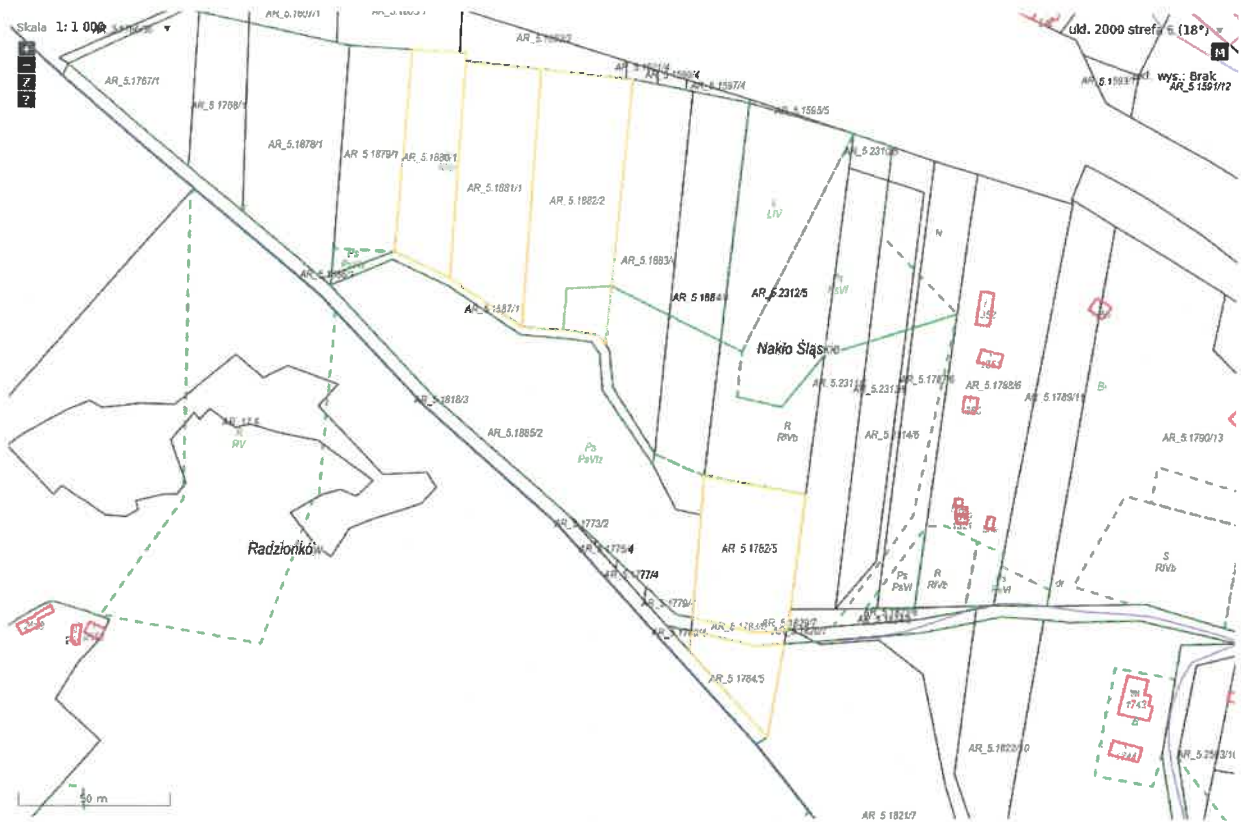

Położenie działki o numerze ewidencyjnym 2671/335, w gminie Świerklaniec, w obrębie ewidencyjnym Orzech, ul. Ogrodowa.

Położenie działki o numerze ewidencyjnym 1250/179, w gminie Świerklaniec, w obrębie ewidencyjnym Nowe Chechło, ul. Powstańców.

Położenie działek o numerze ewidencyjnym 4160/327, 4172/333, 4159/327, 4171/333, w gminie Świerklaniec, w obrębie ewidencyjnym Nakło Śląskie, ul. Jutrzenka

Położenie działek o numerze ewidencyjnym 4158/327, 4170/333, 4157/327, 4169/333, 4156/327, 4168/333, 4155/327, 4167/333 4154/327, 4166/333 w gminie Świerklaniec, w obrębie ewidencyjnym Nako Śląskie, ul. Jutrzenka

Położenie działki o numerze ewidencyjnym 4208/25 w gminie Świerklaniec, w obrębie ewidencyjnym Nakło Śląskie, ul. W. Szymborskiej.

Położenie działek o numerze ewidencyjnym 1784/5, 1880/1, 1881/1, 1882/2, 1782/5 w gminie Świerklaniec, w obrębie ewidencyjnym Nakło Śląskie, ul. Wapienna.

Położenie działki o numerze ewidencyjnym 1803/31 w gminie Świerklaniec, w obrębie ewidencyjnym Nakło Śląskie, ul. Wapienna.

Położenie działki o numerze ewidencyjnym 822/28 w gminie Świerklaniec, w obrębie ewidencyjnym Świerklaniec, ul. Parkowa