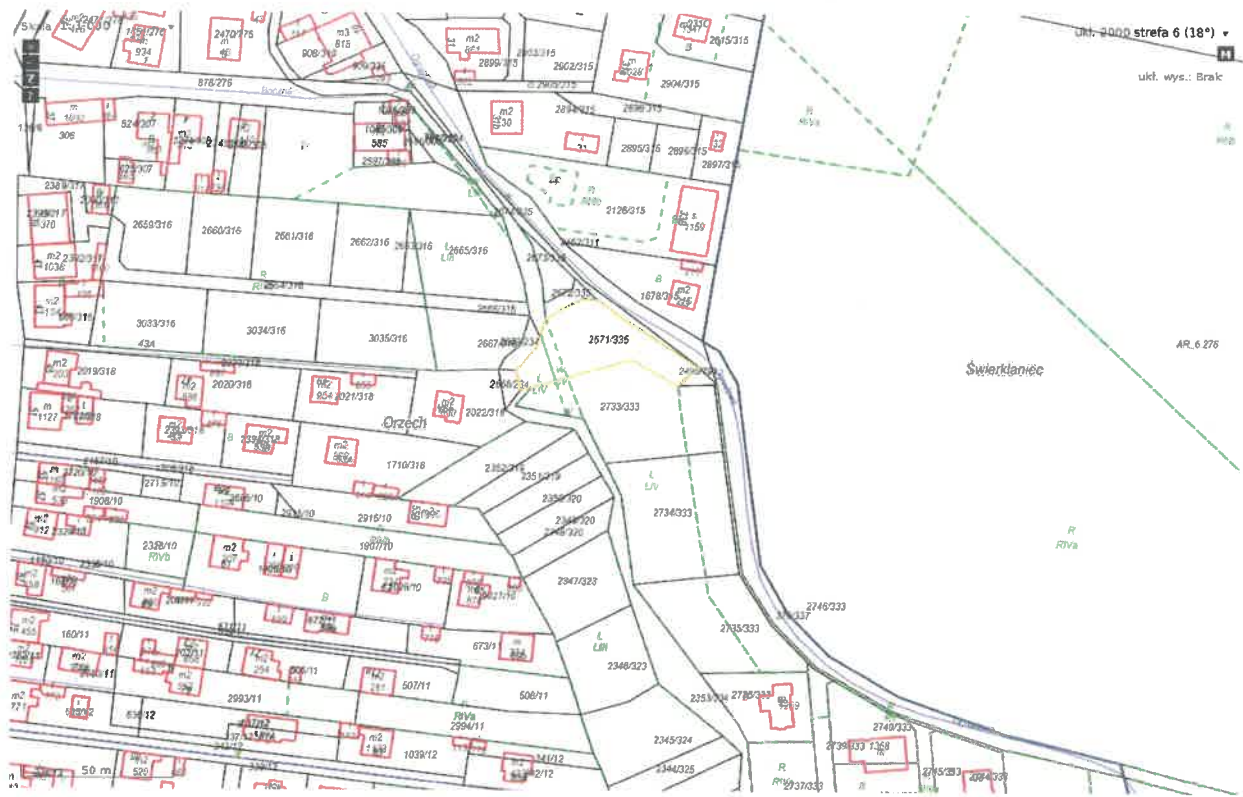

Położenie działki o numerze ewidencyjnym 2671/335, w gminie Świerklaniec, w obrębie ewidencyjnym Orzech, ul. Ogrodowa.

Położenie działki o numerze ewidencyjnym 1250/179, w gminie Świerklaniec, w obrębie ewidencyjnym Nowe Chechło, ul. Powstańców.

Położenie działek o numerze ewidencyjnym 4160/327, 4172/333, 4159/327, 4171/333, w gminie Świerklaniec, w obrębie ewidencyjnym Nakło Śląskie, ul. Jutrzenka

Położenie działek o numerze ewidencyjnym 4158/327, 4170/333, 4157/327, 4169/333, 4156/327, 4168/333, 4155/327, 4167/333 4154/327, 4166/333 w gminie Świerklaniec, w obrębie ewidencyjnym Nako Śląskie, ul. Jutrzenka

Położenie działki o numerze ewidencyjnym 4208/25 w gminie Świerklaniec, w obrębie ewidencyjnym Nakło Śląskie, ul. W. Szymborskiej.

Położenie działek o numerze ewidencyjnym 1784/5, 1880/1, 1881/1, 1882/2, 1782/5 w gminie Świerklaniec, w obrębie ewidencyjnym Nakło Śląskie, ul. Wapienna.

Położenie działki o numerze ewidencyjnym 1803/31 w gminie Świerklaniec, w obrębie ewidencyjnym Nakło Śląskie, ul. Wapienna.

Położenie działki o numerze ewidencyjnym 822/28 w gminie Świerklaniec, w obrębie ewidencyjnym Świerklaniec, ul. Parkowa