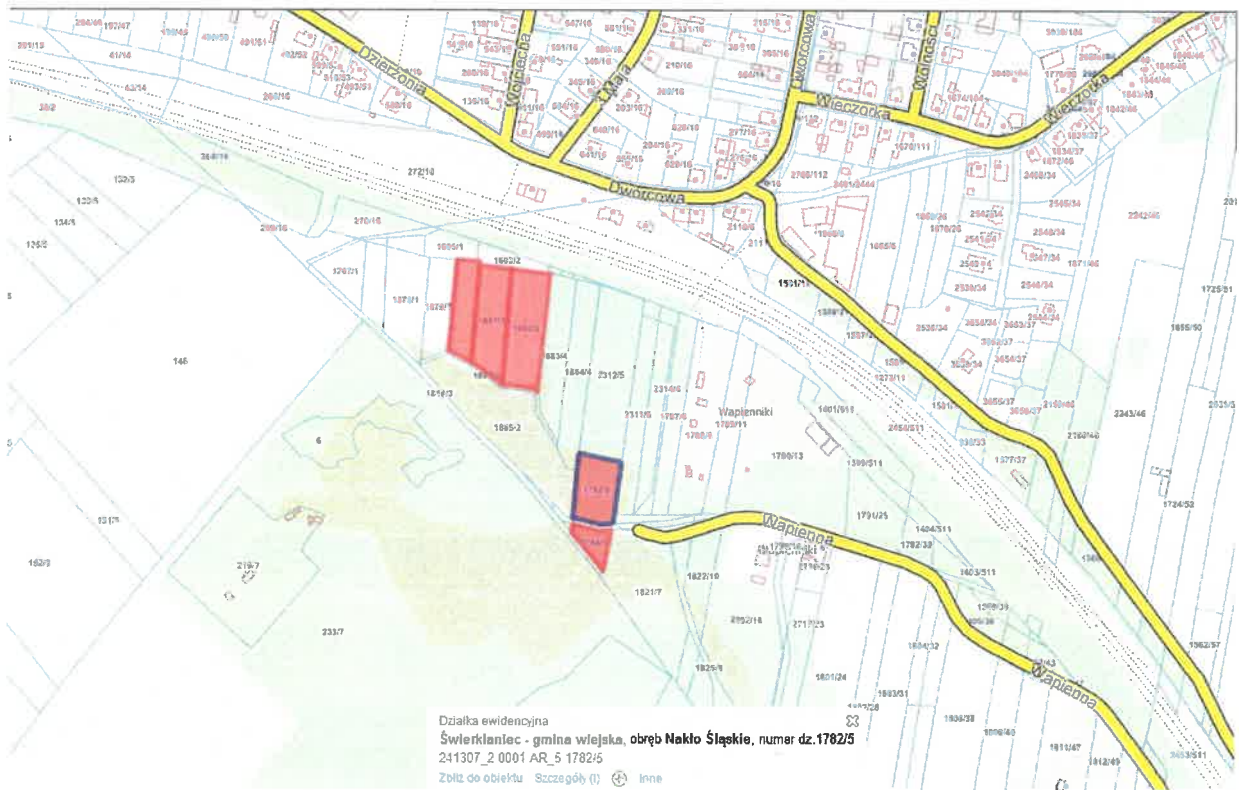

Położenie działki o numerze ewidencyjnym 2671/335, w gminie Świerklaniec, w obrębie ewidencyjnym Orzech, ul. Ogrodowa.

Położenie działki o numerze ewidencyjnym 1250/179, w gminie Świerklaniec, w obrębie ewidencyjnym Nowe Chechło, ul. Powstańców.

Położenie działek o numerze ewidencyjnym 4160/327, 4172/333, 4159/327, 4171/333, w gminie Świerklaniec, w obrębie ewidencyjnym Nakło Śląskie, ul. Jutrzenka

Położenie działek o numerze ewidencyjnym 4158/327, 4170/333, 4157/327, 4169/333, 4156/327, 4168/333, 4155/327, 4167/333 4154/327, 4166/333 w gminie Świerklaniec, w obrębie ewidencyjnym Nako Śląskie, ul. Jutrzenka

Położenie działki o numerze ewidencyjnym 4208/25 w gminie Świerklaniec, w obrębie ewidencyjnym Nakło Śląskie, ul. W. Szymborskiej.

Położenie działek o numerze ewidencyjnym 1784/5, 1880/1, 1881/1, 1882/2, 1782/5 w gminie Świerklaniec, w obrębie ewidencyjnym Nakło Śląskie, ul. Wapienna.

Położenie działki o numerze ewidencyjnym 1803/31 w gminie Świerklaniec, w obrębie ewidencyjnym Nakło Śląskie, ul. Wapienna.

Położenie działki o numerze ewidencyjnym 822/28 w gminie Świerklaniec, w obrębie ewidencyjnym Świerklaniec, ul. Parkowa