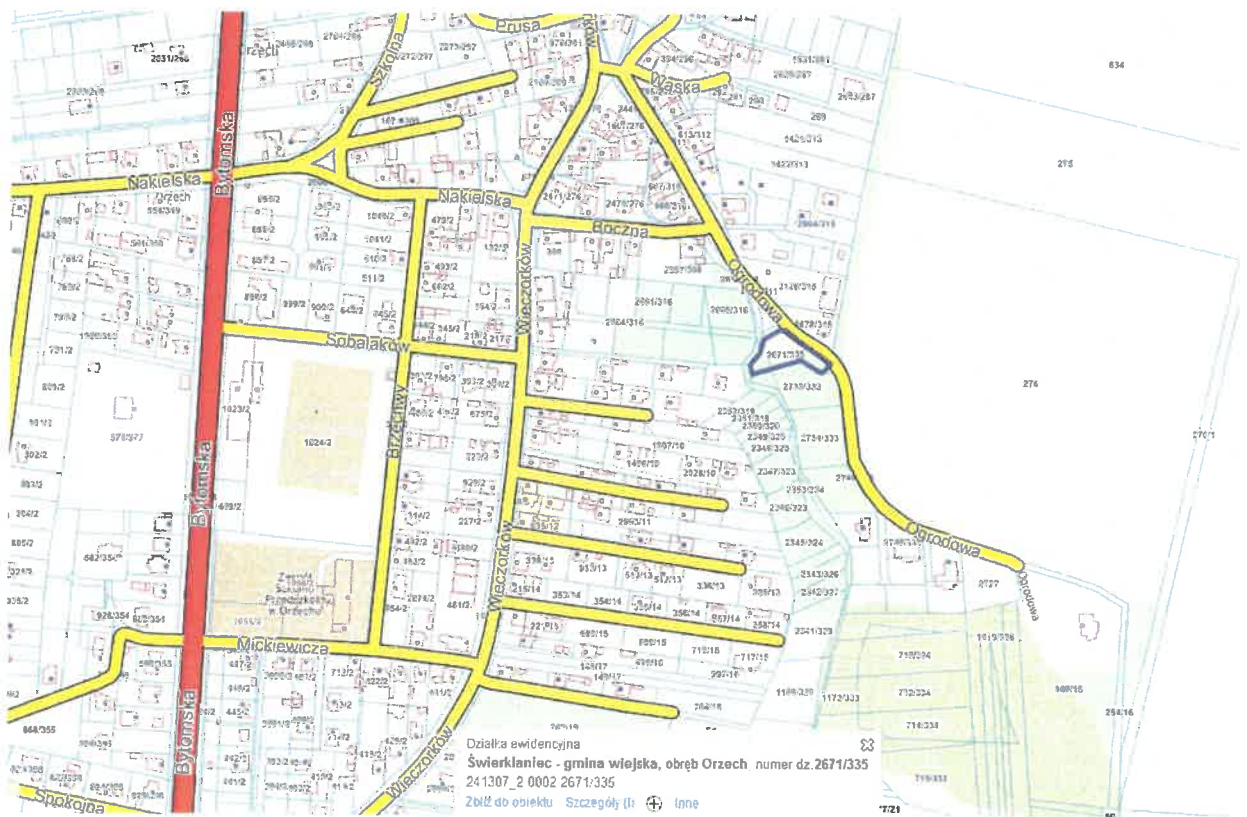

Położenie działki o numerze ewidencyjnym 2671/335, w gminie Świerklaniec, w obrębie ewidencyjnym Orzech, ul. Ogrodowa.

Położenie działki o numerze ewidencyjnym 1250/179, w gminie Świerklaniec, w obrębie ewidencyjnym Nowe Chechło, ul. Powstańców.

Położenie działek o numerze ewidencyjnym 4160/327, 4172/333, 4159/327, 4171/333, w gminie Świerklaniec, w obrębie ewidencyjnym Nakło Śląskie, ul. Jutrzenka

Położenie działek o numerze ewidencyjnym 4158/327, 4170/333, 4157/327, 4169/333, 4156/327, 4168/333, 4155/327, 4167/333 4154/327, 4166/333 w gminie Świerklaniec, w obrębie ewidencyjnym Nako Śląskie, ul. Jutrzenka

Położenie działki o numerze ewidencyjnym 4208/25 w gminie Świerklaniec, w obrębie ewidencyjnym Nakło Śląskie, ul. W. Szymborskiej.

Położenie działek o numerze ewidencyjnym 1784/5, 1880/1, 1881/1, 1882/2, 1782/5 w gminie Świerklaniec, w obrębie ewidencyjnym Nakło Śląskie, ul. Wapienna.

Położenie działki o numerze ewidencyjnym 1803/31 w gminie Świerklaniec, w obrębie ewidencyjnym Nakło Śląskie, ul. Wapienna.

Położenie działki o numerze ewidencyjnym 822/28 w gminie Świerklaniec, w obrębie ewidencyjnym Świerklaniec, ul. Parkowa