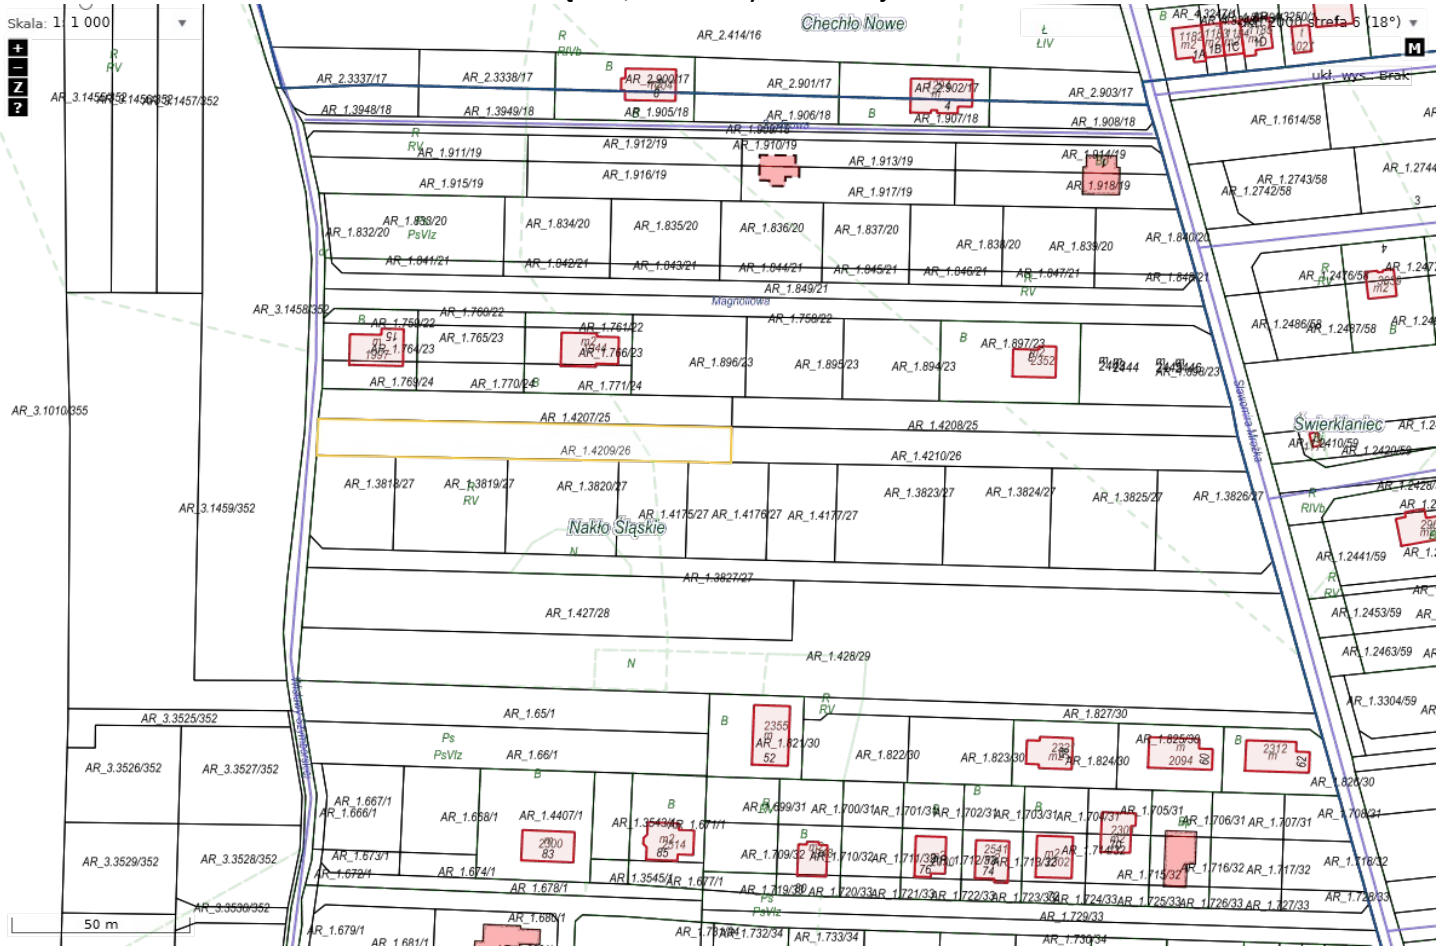

Położenie działki o numerze ewidencyjnym 3321/139, w gminie Świerklaniec, w obrębie ewidencyjnym Nowe Chechło, ul. Skowronków.

Położenie działki o numerze ewidencyjnym 1404/96, w gminie Świerklaniec, w obrębie ewidencyjnym Nowe Chechło, ul. Skowronków.

Położenie działki o numerze ewidencyjnym 1390/76, w gminie Świerklaniec, w obrębie ewidencyjnym Nowe Chechło, ul. Skowronków.

Działka ewidencyjna
Świerklaniec - gmina wiejska, obręb Chechło Nowe, numer dz. 1390/76
241307_2_0004.AR_1.1390/76

Zbliż do obiektu - Szczegóły (I) Inne

Położenie działki o numerze ewidencyjnym 4209/26, w gminie Świerklaniec, w obrębie ewidencyjnym Nakło Śląskie, ul. W. Szymborskiej.

Działka ewidencyjna
 Świerklaniec - gmina wiejska, obręb Nakło Śląskie, numer dz 4209/26
 241307_2.0001.AR_1.4209/26
 Zbliż do obiektu Szczegóły (I) Inne

Położenie działek o numerze ewidencyjnym 2548/146 i 3089/146, w gminie Świerklaniec, w obrębie ewidencyjnym Świerklaniec, ul. Oświęcimska.