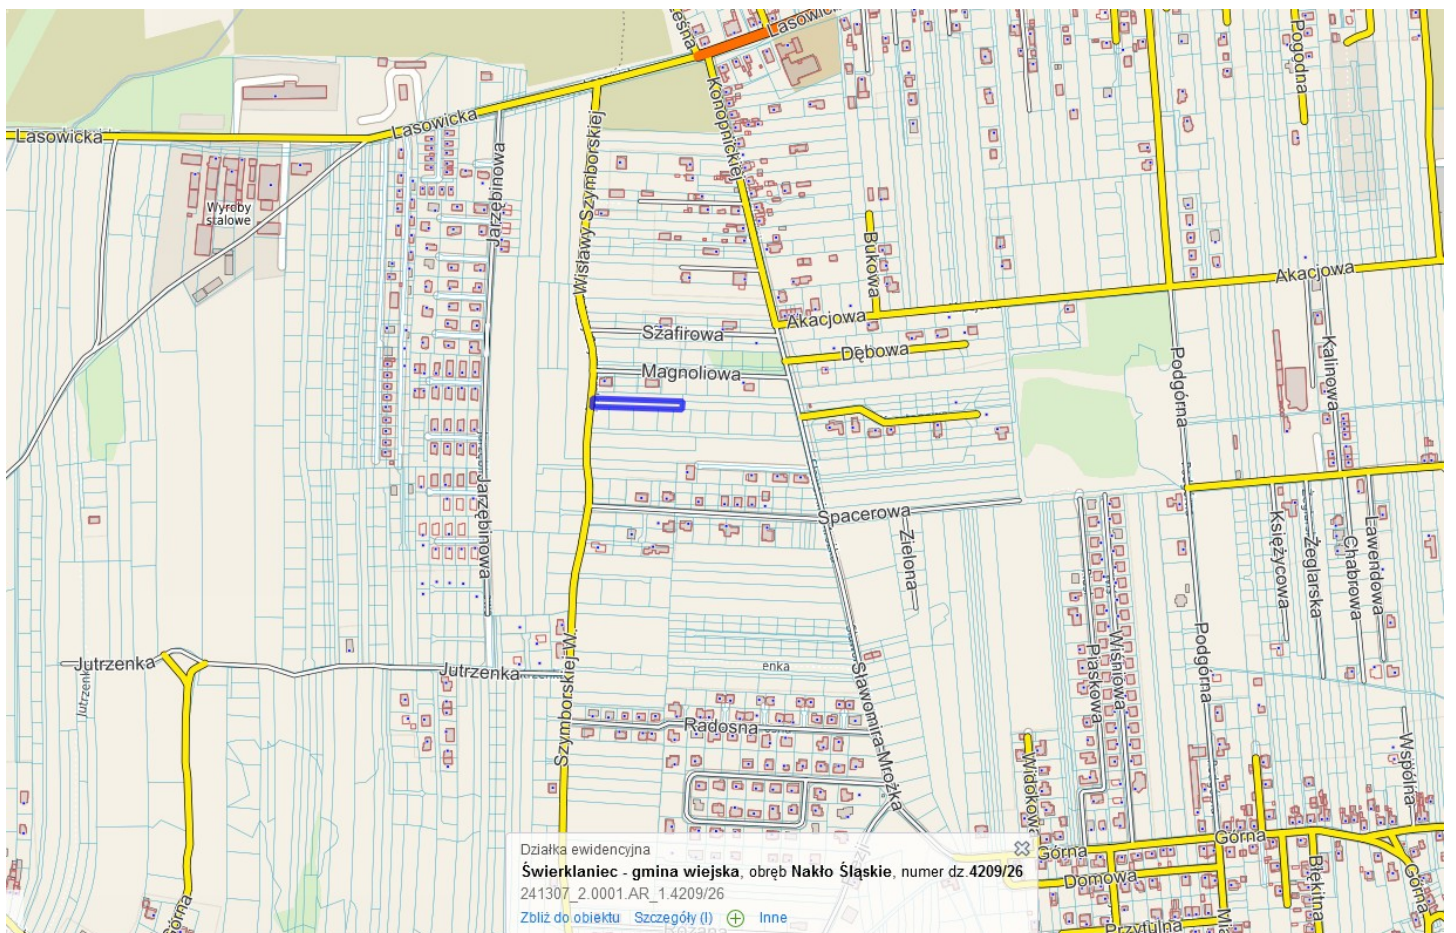

Położenie działki o numerze ewidencyjnym 2763/3, w gminie Świerklaniec, w obrębie ewidencyjnym Świerklaniec, ul. Rodzina

Położenie działki o numerze ewidencyjnym 3320/139, w gminie Świerklaniec, w obrębie ewidencyjnym Nowe Chechło, ul. Skowronków.

Położenie działki o numerze ewidencyjnym 3321/139, w gminie Świerklaniec, w obrębie ewidencyjnym Nowe Chechło, ul. Skowronków.

Położenie działki o numerze ewidencyjnym 1404/96, w gminie Świerklaniec, w obrębie ewidencyjnym Nowe Chechło, ul. Skowronków.

Położenie działki o numerze ewidencyjnym 1390/76, w gminie Świerklaniec, w obrębie ewidencyjnym Nowe Chechło, ul. Skowronków.

Działka ewidencyjna
Świerklaniec - gmina wiejska, obręb Chechło Nowe, numer dz. 1390/76
241307_2_0004.AR_1.1390/76

Zbliż do obiektu - Szczegóły (I) Inne

Położenie działki o numerze ewidencyjnym 4209/26, w gminie Świerklaniec, w obrębie ewidencyjnym Nakło Śląskie, ul. W. Szymborskiej.

Działka ewidencyjna
 Świerklaniec - gmina wiejska, obręb Nakło Śląskie, numer dz 4209/26
 241307_2.0001.AR_1.4209/26
 Zbliż do obiektu Szczegóły (I) Inne