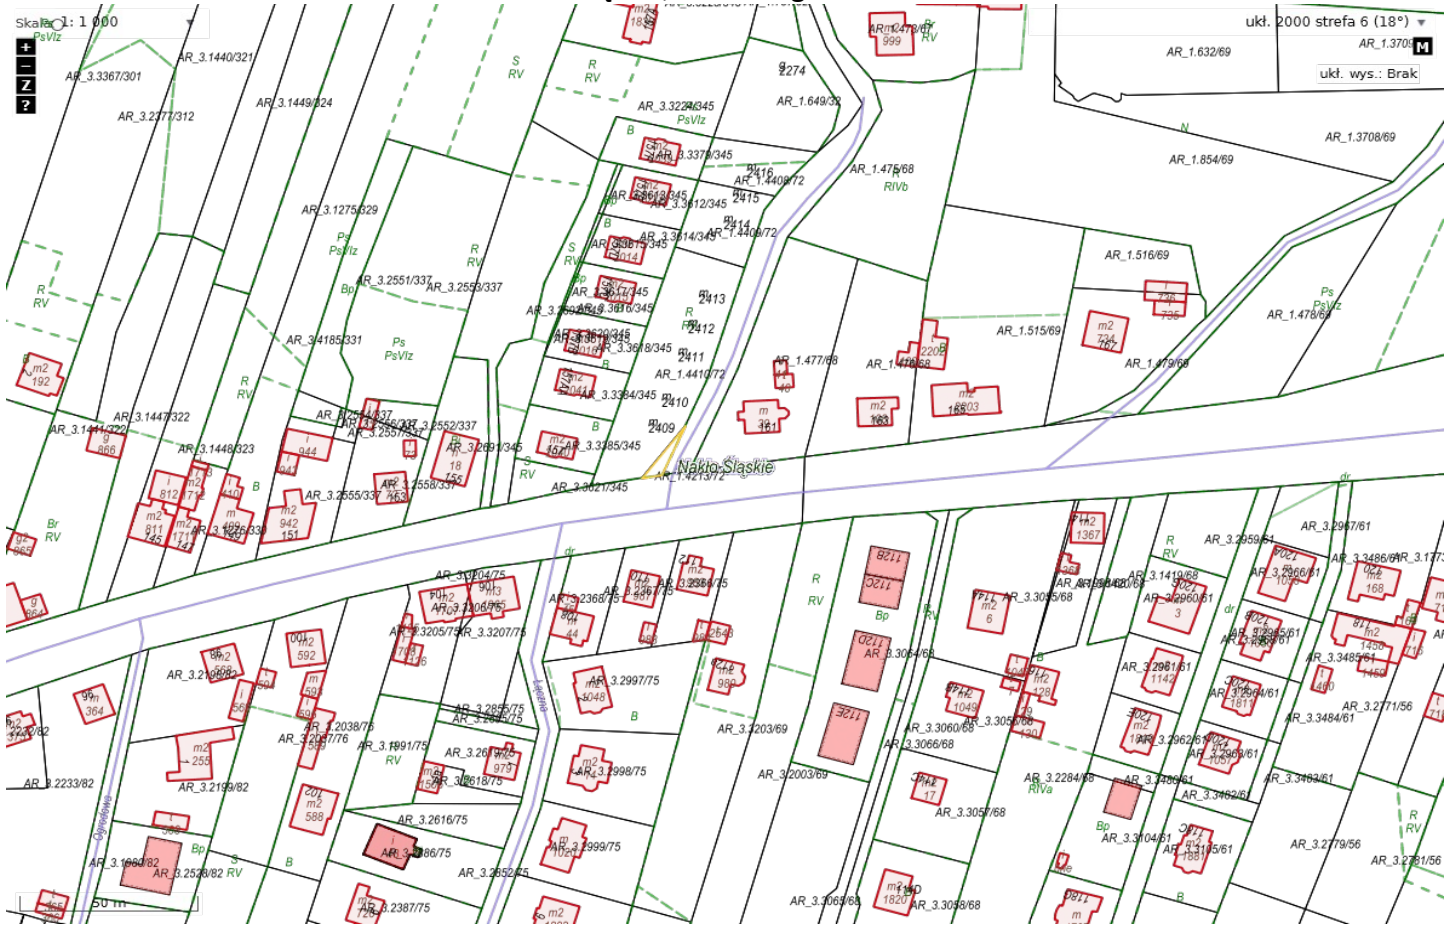

Położenie działki o numerze ewidencyjnym 4213/72, w gminie Świerklaniec, w obrębie ewidencyjnym Nakło Śląskie, ul. Tarnogórska