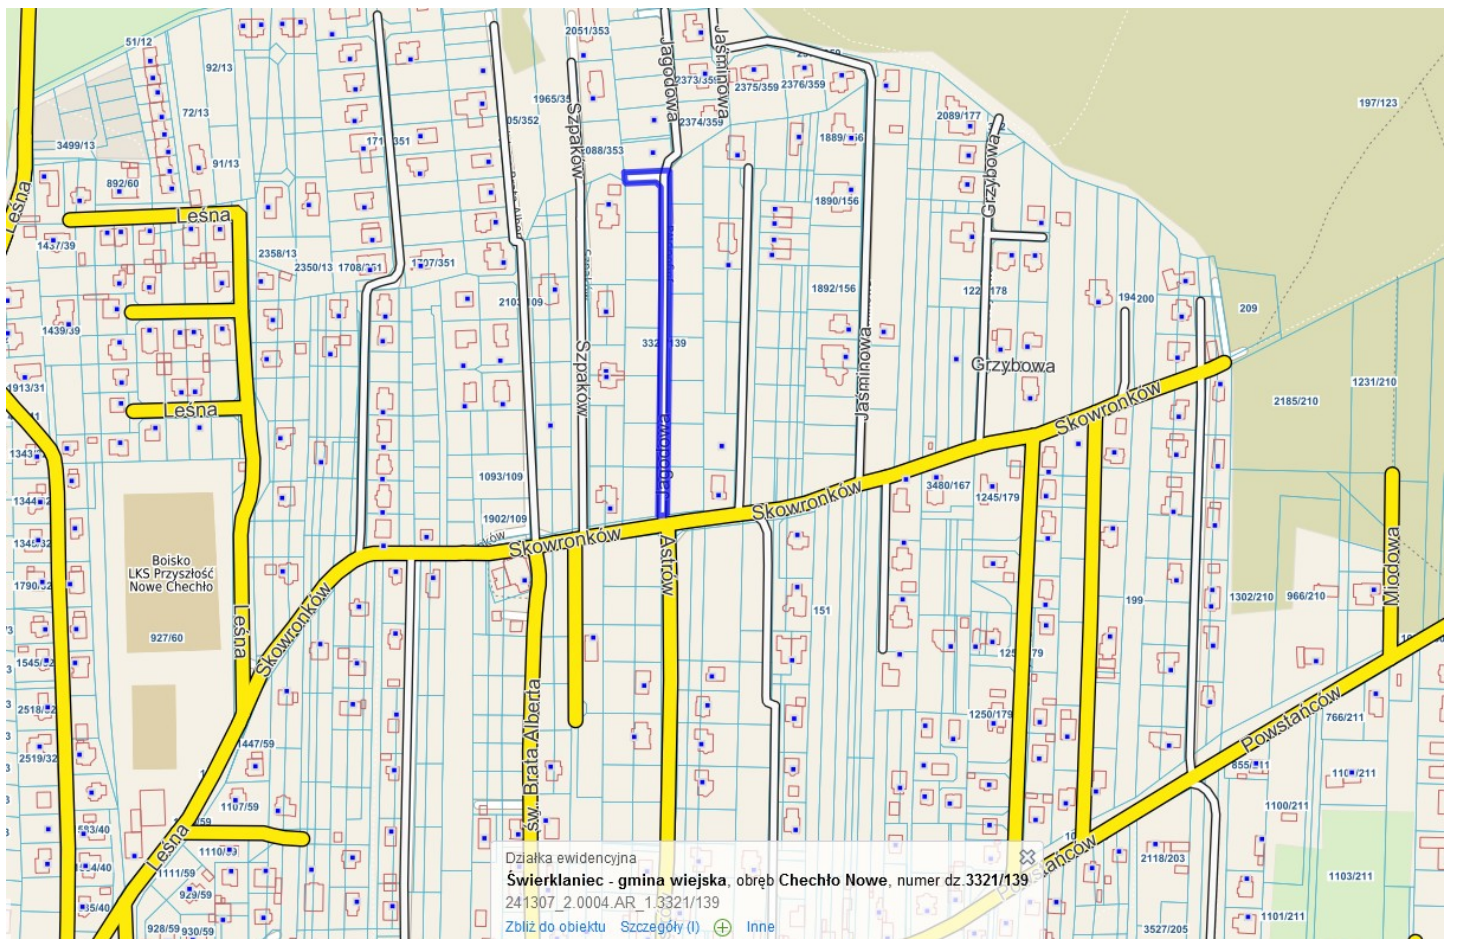

Położenie działki o numerze ewidencyjnym 3326/102, w gminie Świerklaniec, w obrębie ewidencyjnym Świerklaniec, ul. Rogowa.

Położenie działki o numerze ewidencyjnym 2765/3, w gminie Świerklaniec, w obrębie ewidencyjnym Świerklaniec, ul. Rodzinna

Położenie działki o numerze ewidencyjnym 2763/3, w gminie Świerklaniec, w obrębie ewidencyjnym Świerklaniec, ul. Rodzina

Położenie działki o numerze ewidencyjnym 3320/139, w gminie Świerklaniec, w obrębie ewidencyjnym Nowe Chechło, ul. Skowronków.

Położenie działki o numerze ewidencyjnym 3321/139, w gminie Świerklaniec, w obrębie ewidencyjnym Nowe Chechło, ul. Skowronków.

Położenie działki o numerze ewidencyjnym 1404/96, w gminie Świerklaniec, w obrębie ewidencyjnym Nowe Chechło, ul. Skowronków.

Położenie działki o numerze ewidencyjnym 1390/76, w gminie Świerklaniec, w obrębie ewidencyjnym Nowe Chechło, ul. Skowronków.

Działka ewidencyjna
Świerklaniec - gmina wiejska, obręb Chechło Nowe, numer dz. 1390/76
241307_2_0004.AR_1.1390/76