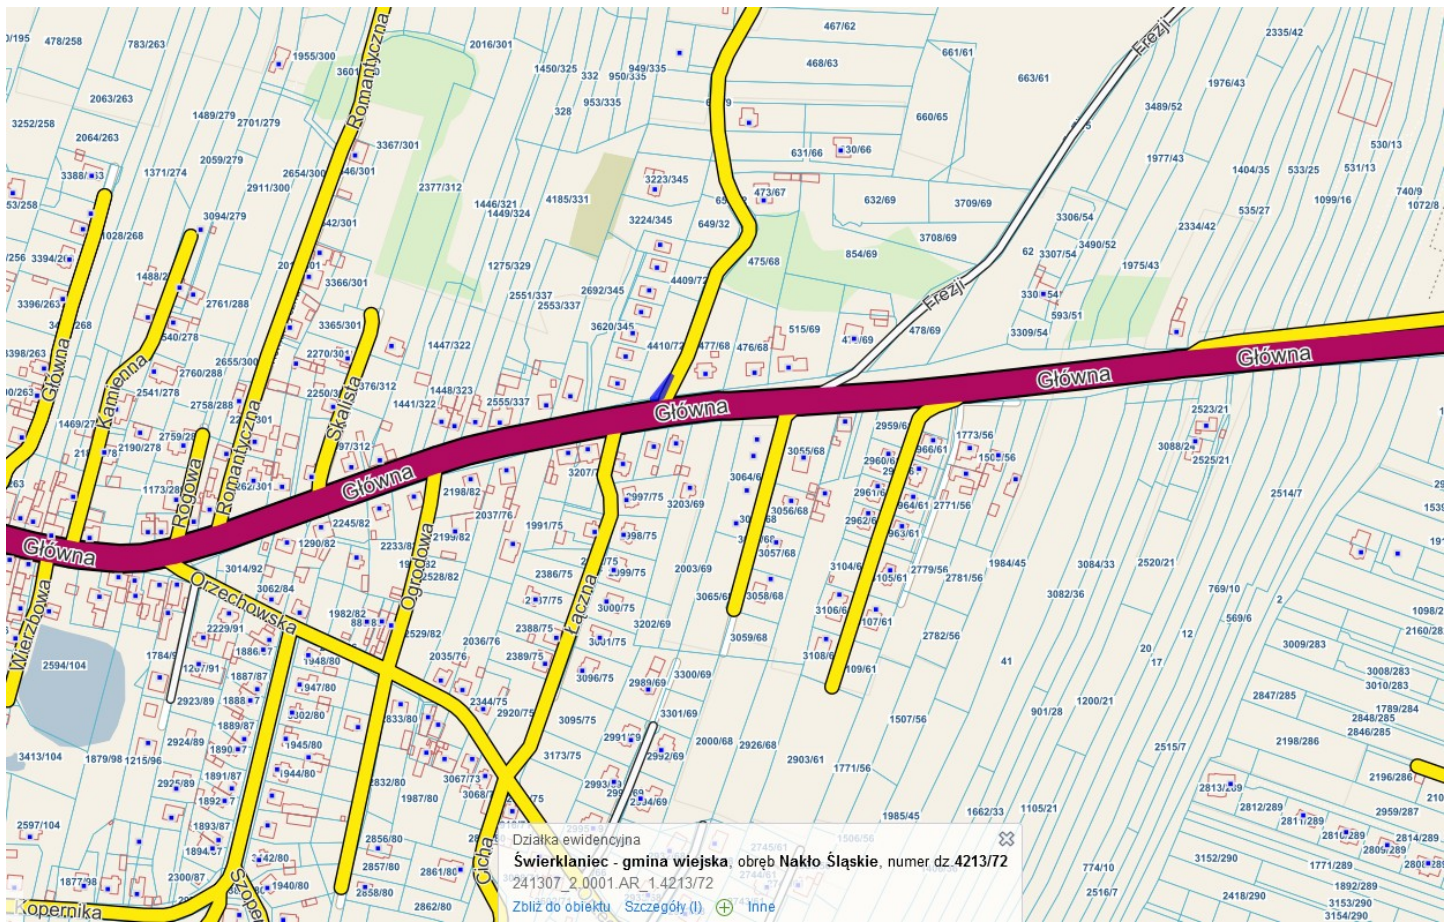

Położenie działki o numerze ewidencyjnym 4213/72, w gminie Świerklaniec, w obrębie ewidencyjnym Nakło Śląskie, ul. Tarnogórska