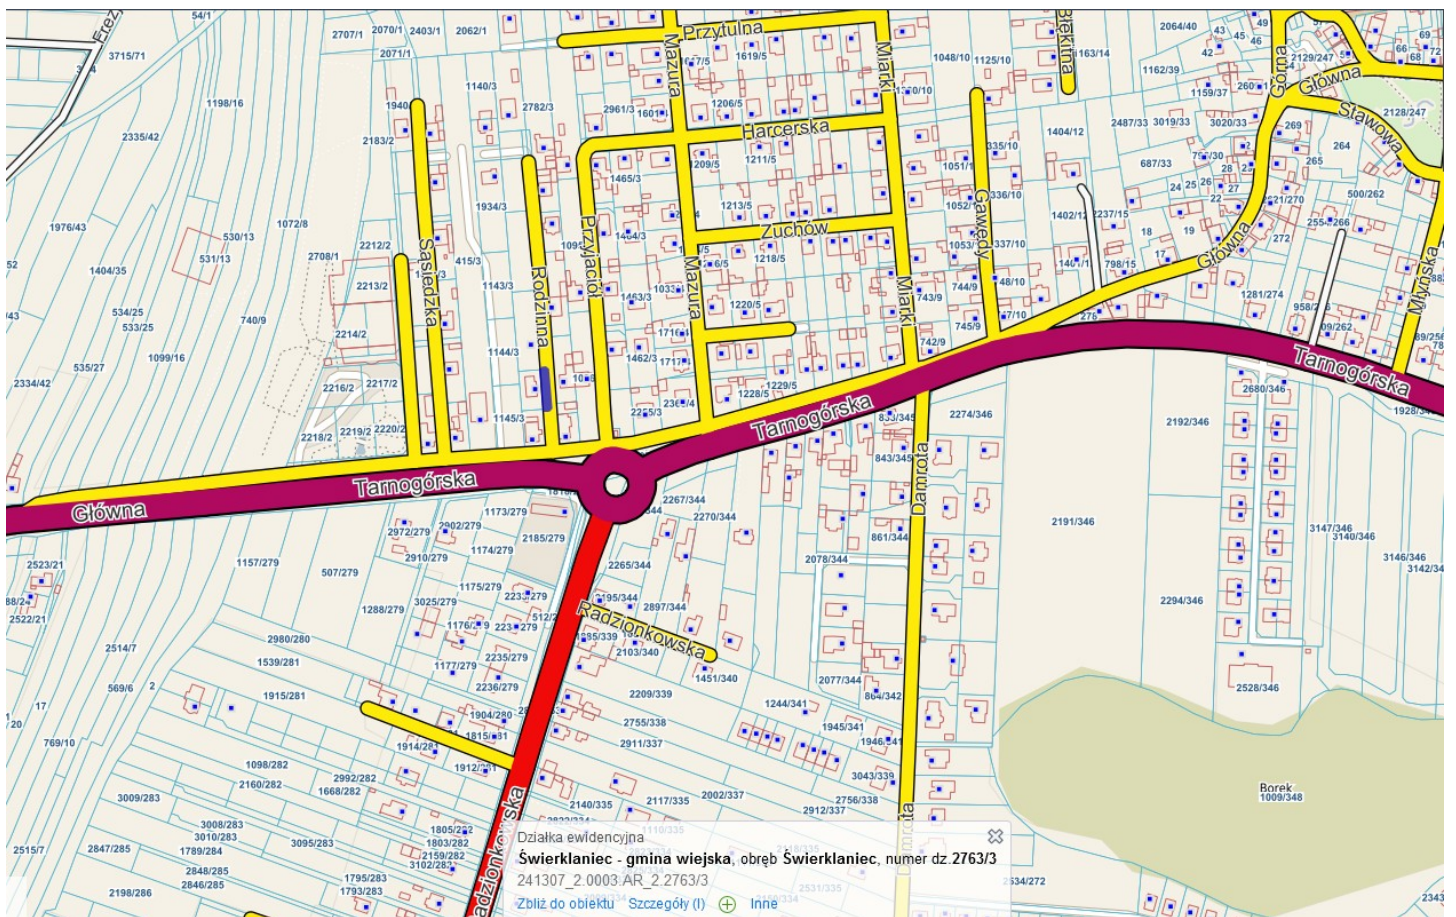

Położenie działki o numerze ewidencyjnym 3326/102, w gminie Świerklaniec, w obrębie ewidencyjnym Świerklaniec, ul. Rogowa.

Położenie działki o numerze ewidencyjnym 2765/3, w gminie Świerklaniec, w obrębie ewidencyjnym Świerklaniec, ul. Rodzinna

Położenie działki o numerze ewidencyjnym 2763/3, w gminie Świerklaniec, w obrębie ewidencyjnym Świerklaniec, ul. Rodzina

Położenie działki o numerze ewidencyjnym 3320/139, w gminie Świerklaniec, w obrębie ewidencyjnym Nowe Chechło, ul. Skowronków.

Położenie działki o numerze ewidencyjnym 3321/139, w gminie Świerklaniec, w obrębie ewidencyjnym Nowe Chechło, ul. Skowronków.

Położenie działki o numerze ewidencyjnym 1404/96, w gminie Świerklaniec, w obrębie ewidencyjnym Nowe Chechło, ul. Skowronków.

Położenie działki o numerze ewidencyjnym 1390/76, w gminie Świerklaniec, w obrębie ewidencyjnym Nowe Chechło, ul. Skowronków.

Działka ewidencyjna
Świerklaniec - gmina wiejska, obręb Chechło Nowe, numer dz. 1390/76
241307_2_0004.AR_1.1390/76