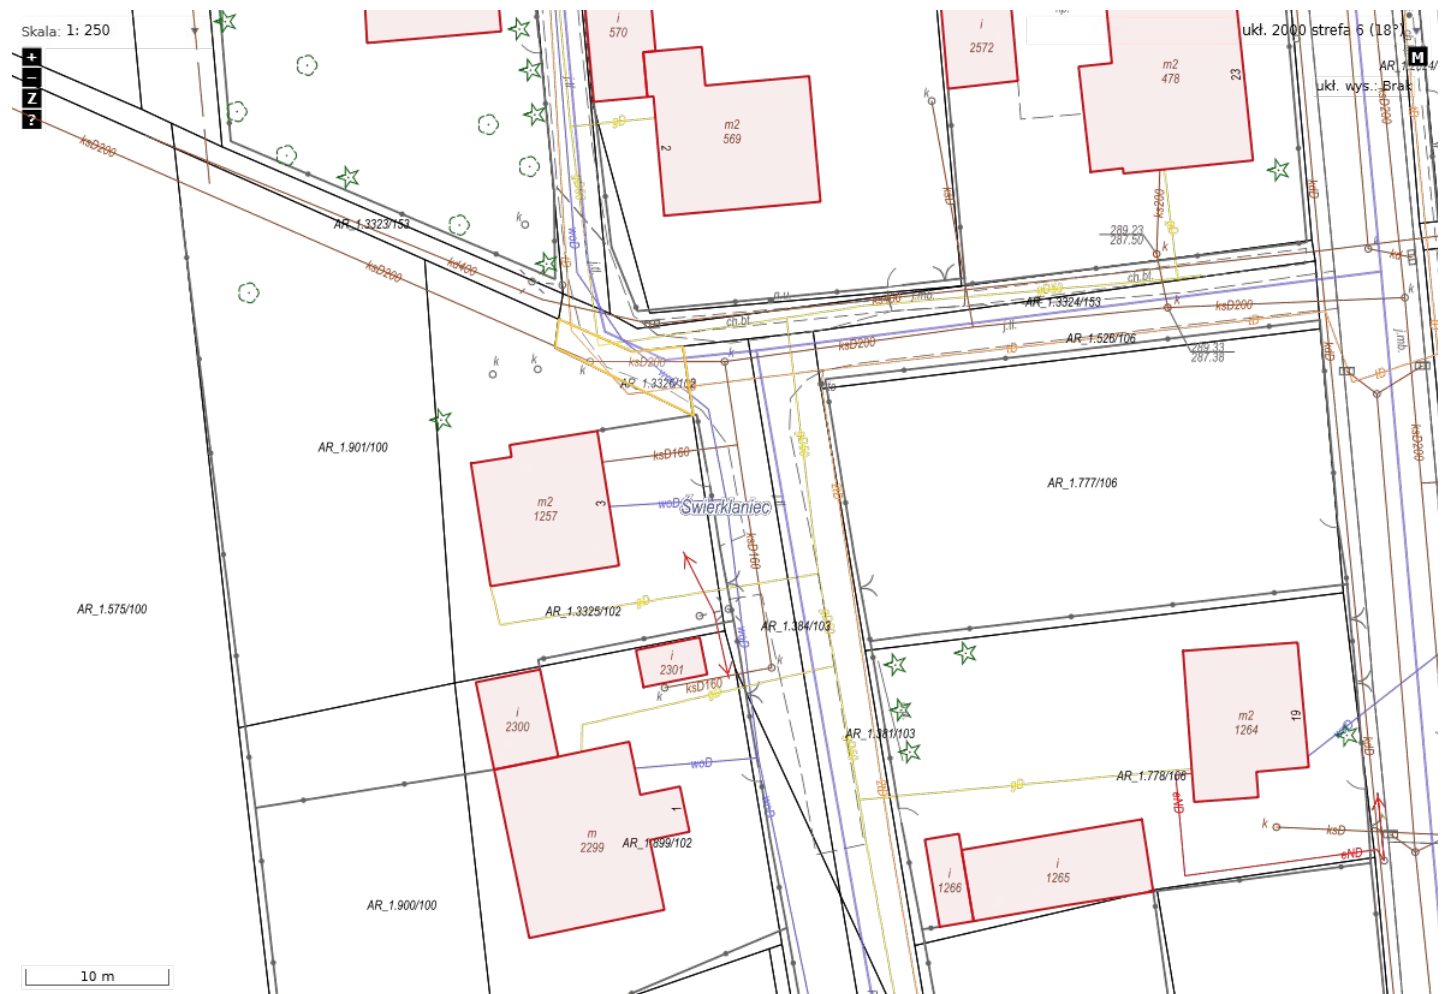

Położenie działki o numerze ewidencyjnym 3326/102, w gminie Świerklaniec, w obrębie ewidencyjnym Świerklaniec, ul. Rogowa.

Położenie działki o numerze ewidencyjnym 2765/3, w gminie Świerklaniec, w obrębie ewidencyjnym Świerklaniec, ul. Rodzinna

Położenie działki o numerze ewidencyjnym 2763/3, w gminie Świerklaniec, w obrębie ewidencyjnym Świerklaniec, ul. Rodzina

Położenie działki o numerze ewidencyjnym 3320/139, w gminie Świerklaniec, w obrębie ewidencyjnym Nowe Chechło, ul. Skowronków.

Położenie działki o numerze ewidencyjnym 3321/139, w gminie Świerklaniec, w obrębie ewidencyjnym Nowe Chechło, ul. Skowronków.

Położenie działki o numerze ewidencyjnym 1404/96, w gminie Świerklaniec, w obrębie ewidencyjnym Nowe Chechło, ul. Skowronków.

Położenie działki o numerze ewidencyjnym 1390/76, w gminie Świerklaniec, w obrębie ewidencyjnym Nowe Chechło, ul. Skowronków.

Działka ewidencyjna
Świerklaniec - gmina wiejska, obręb Chechło Nowe, numer dz. 1390/76
241307_2_0004.AR_1.1390/76