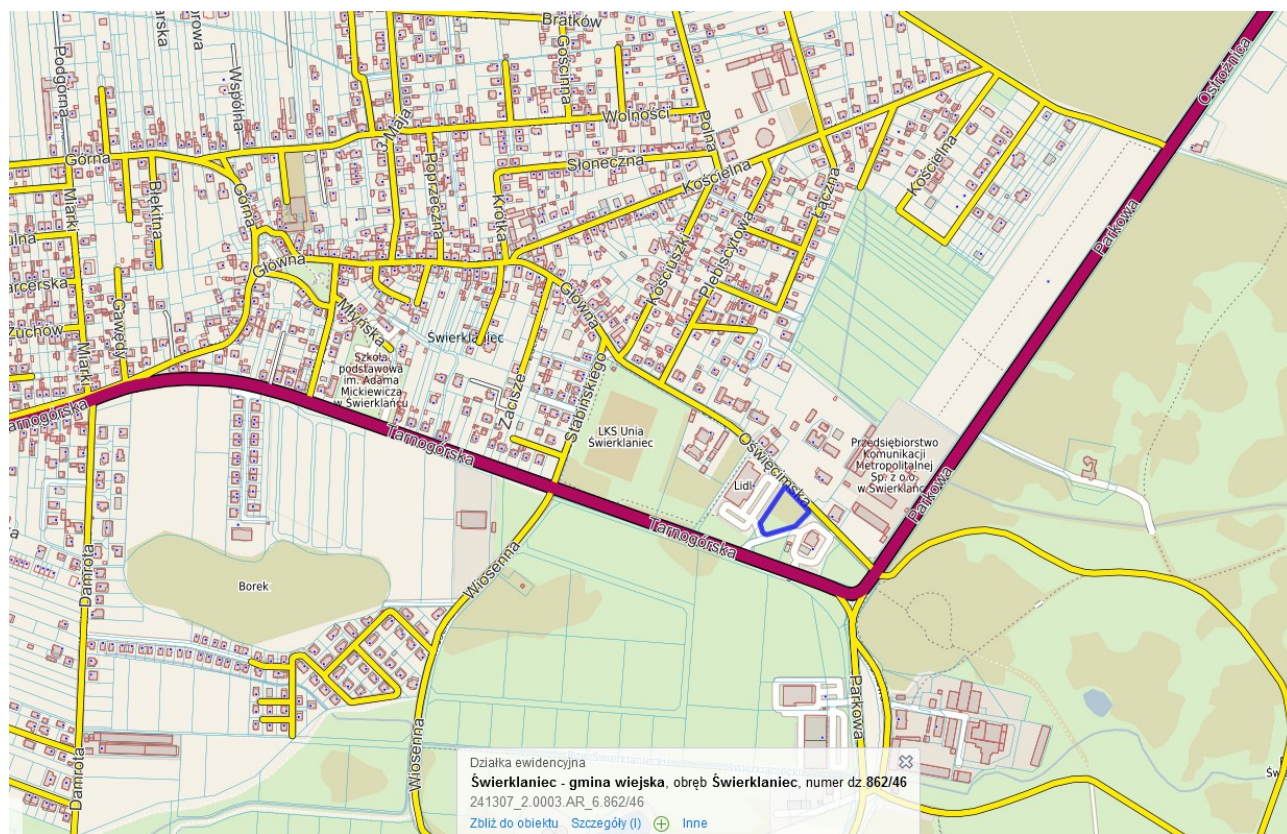

Położenie działki o numerze ewidencyjnym 2671/335, w gminie Świerklaniec, w obrębie ewidencyjnym Orzech, ul. Ogrodowa.

Położenie działki o numerze ewidencyjnym 1250/179, w gminie Świerklaniec, w obrębie ewidencyjnym Nowe Chechło, ul. Powstańców.

Położenie działki o numerze ewidencyjnym 441/42, w gminie Świerklaniec, w obrębie ewidencyjnym Nakło Śląskie, ul. Sławomira Mrożka.

Położenie działek o numerze ewidencyjnym 4153/327, 4165/333, 4152/327, 4164/333 w gminie Świerklaniec, w obrębie ewidencyjnym Nakło Śląskie, ul. Jutrzenka

Położenie działki o numerze ewidencyjnym 862/46 w gminie Świerklaniec, w obrębie ewidencyjnym Świerklaniec, ul. Oświęcimska.

Położenie działki o numerze ewidencyjnym 4208/25 w gminie Świerklaniec, w obrębie ewidencyjnym Nakło Śląskie, ul. W. Szymborskiej.

Położenie działek o numerze ewidencyjnym 1784/5, 1880/1, 1881/1, 1882/2, 1782/5 w gminie Świerklaniec, w obrębie ewidencyjnym Nakto Śląskie, ul. Wapienna.