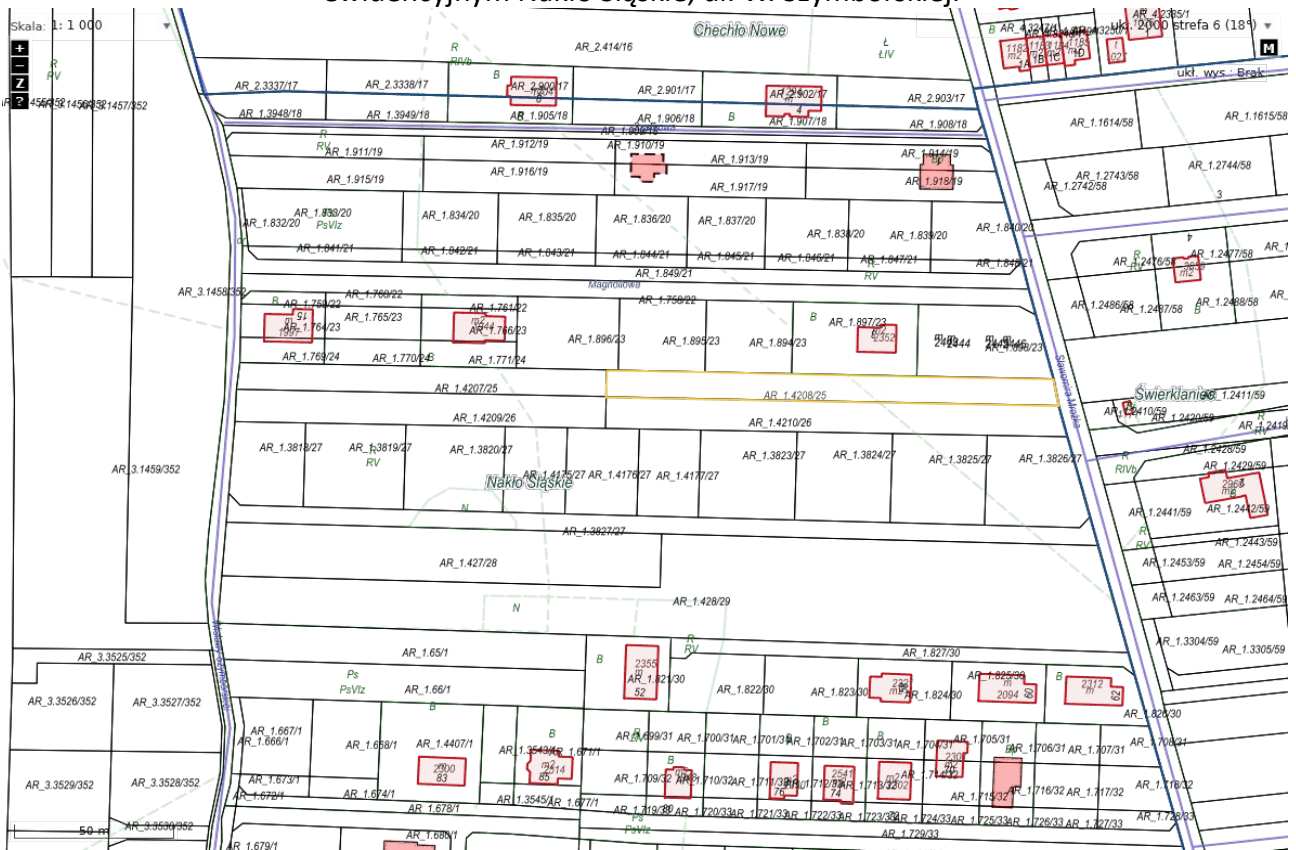

Położenie działki o numerze ewidencyjnym 2671/335, w gminie Świerklaniec, w obrębie ewidencyjnym Orzech, ul. Ogrodowa.

Położenie działki o numerze ewidencyjnym 1250/179, w gminie Świerklaniec, w obrębie ewidencyjnym Nowe Chechło, ul. Powstańców.

Położenie działki o numerze ewidencyjnym 862/46 w gminie Świerklaniec, w obrębie ewidencyjnym Świerklaniec, ul. Oświęcimska.

Położenie działki o numerze ewidencyjnym 4208/25 w gminie Świerklaniec, w obrębie ewidencyjnym Nakło Śląskie, ul. W. Szymborskiej.

Położenie działek o numerze ewidencyjnym 3332/64 i 3333/64 w gminie Świerklaniec, w obrębie ewidencyjnym Świerklaniec, ul. S. Mrożka

Położenie działki o numerze ewidencyjnym 3339/64 w gminie Świerklaniec, w obrębie ewidencyjnym Świerklaniec, ul. Zielona.

Położenie działek o numerze ewidencyjnym 1784/5, 1880/1, 1881/1, 1882/2, 1782/5 w gminie Świerklaniec, w obrębie ewidencyjnym Nakto Śląskie, ul. Wapienna.