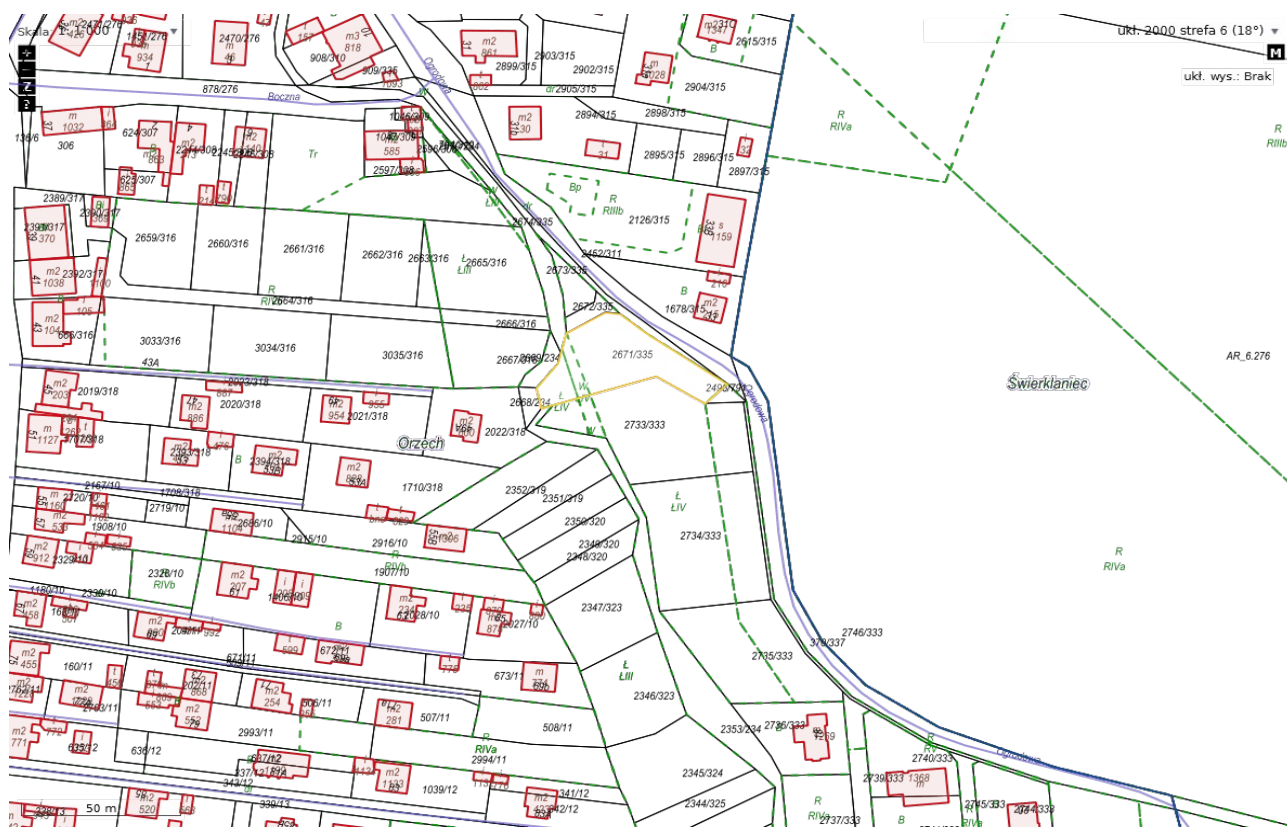

Położenie działki o numerze ewidencyjnym 2671/335, w gminie Świerklaniec, w obrębie ewidencyjnym Orzech, ul. Ogrodowa.

Położenie działki o numerze ewidencyjnym 1250/179, w gminie Świerklaniec, w obrębie ewidencyjnym Nowe Chechło, ul. Powstańców.

Położenie działki o numerze ewidencyjnym 441/42, w gminie Świerklaniec, w obrębie ewidencyjnym Nakło Śląskie, ul. Sławomira Mrożka.

Położenie działek o numerze ewidencyjnym 4153/327, 4165/333, 4152/327, 4164/333 w gminie Świerklaniec, w obrębie ewidencyjnym Nakło Śląskie, ul. Jutrzenka

Położenie działki o numerze ewidencyjnym 862/46 w gminie Świerklaniec, w obrębie ewidencyjnym Świerklaniec, ul. Oświęcimska.

Położenie działki o numerze ewidencyjnym 4208/25 w gminie Świerklaniec, w obrębie ewidencyjnym Nakło Śląskie, ul. W. Szymborskiej.

Położenie działek o numerze ewidencyjnym 1784/5, 1880/1, 1881/1, 1882/2, 1782/5 w gminie Świerklaniec, w obrębie ewidencyjnym Nakto Śląskie, ul. Wapienna.