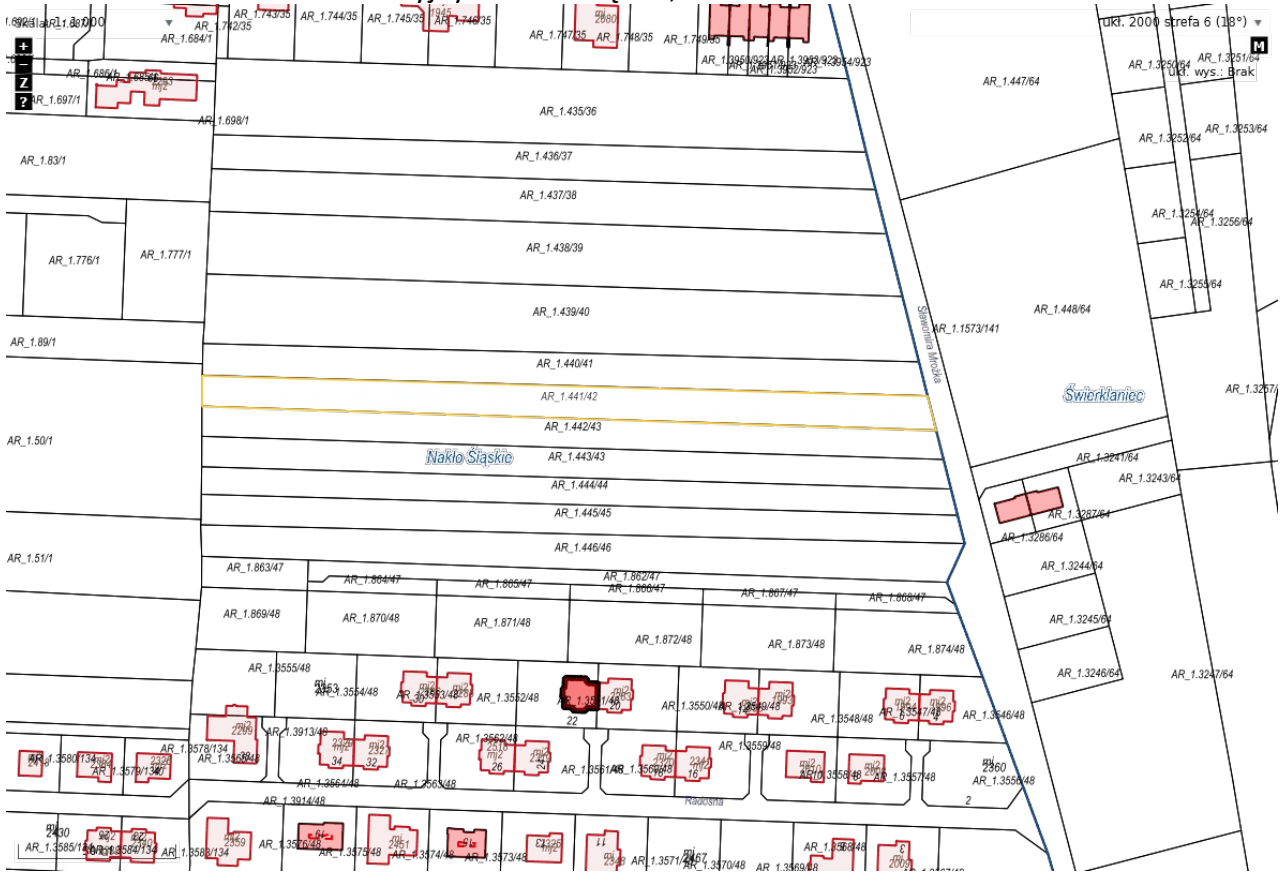

Położenie działki o numerze ewidencyjnym 2671/335, w gminie Świerklaniec, w obrębie ewidencyjnym Orzech, ul. Ogrodowa.

Położenie działki o numerze ewidencyjnym 1250/179, w gminie Świerklaniec, w obrębie ewidencyjnym Nowe Chechło, ul. Powstańców.

Położenie działki o numerze ewidencyjnym 441/42, w gminie Świerklaniec, w obrębie ewidencyjnym Nakło Śląskie, ul. Sławomira Mrożka.

Położenie działek o numerze ewidencyjnym 4153/327, 4165/333, 4152/327, 4164/333 w gminie Świerklaniec, w obrębie ewidencyjnym Nakło Śląskie, ul. Jutrzenka

Położenie działek o numerze ewidencyjnym 3332/64 i 3333/64 w gminie Świerklaniec, w obrębie ewidencyjnym Świerklaniec, ul. S. Mrożka

Położenie działki o numerze ewidencyjnym 3339/64 w gminie Świerklaniec, w obrębie ewidencyjnym Świerklaniec, ul. Zielona.

Położenie działek o numerze ewidencyjnym 1784/5, 1880/1, 1881/1, 1882/2, 1782/5 w gminie Świerklaniec, w obrębie ewidencyjnym Nakto Śląskie, ul. Wapienna.