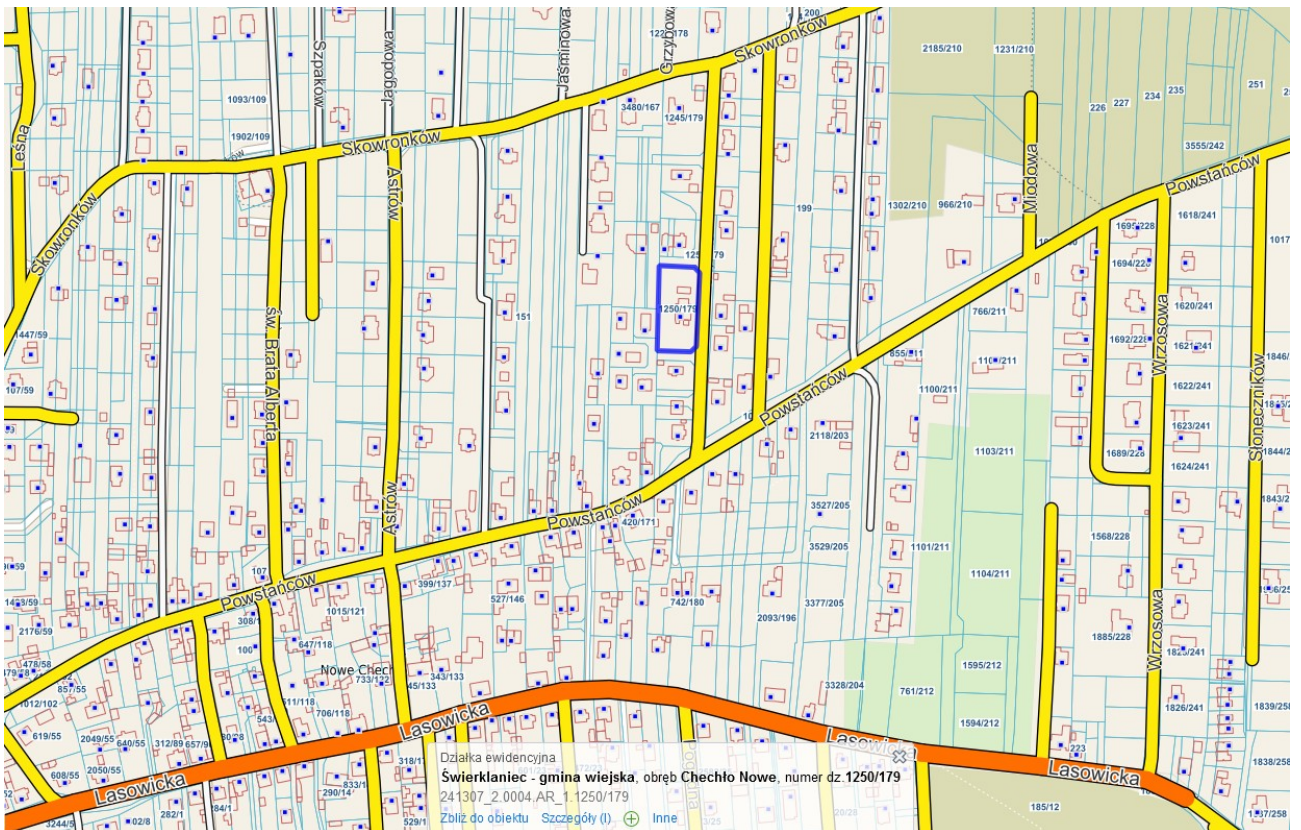

Położenie działki o numerze ewidencyjnym 2671/335, w gminie Świerklaniec, w obrębie ewidencyjnym Orzech, ul. Ogrodowa.

Położenie działki o numerze ewidencyjnym 1250/179, w gminie Świerklaniec, w obrębie ewidencyjnym Nowe Chechło, ul. Powstańców.

Położenie działki o numerze ewidencyjnym 441/42, w gminie Świerklaniec, w obrębie ewidencyjnym Nakło Śląskie, ul. Sławomira Mrożka.

Położenie działek o numerze ewidencyjnym 4153/327, 4165/333, 4152/327, 4164/333 w gminie Świerklaniec, w obrębie ewidencyjnym Nakło Śląskie, ul. Jutrzenka

Położenie działki o numerze ewidencyjnym 862/46 w gminie Świerklaniec, w obrębie ewidencyjnym Świerklaniec, ul. Oświęcimska.

Położenie działki o numerze ewidencyjnym 4208/25 w gminie Świerklaniec, w obrębie ewidencyjnym Nakło Śląskie, ul. W. Szymborskiej.

Położenie działek o numerze ewidencyjnym 1784/5, 1880/1, 1881/1, 1882/2, 1782/5 w gminie Świerklaniec, w obrębie ewidencyjnym Nakto Śląskie, ul. Wapienna.