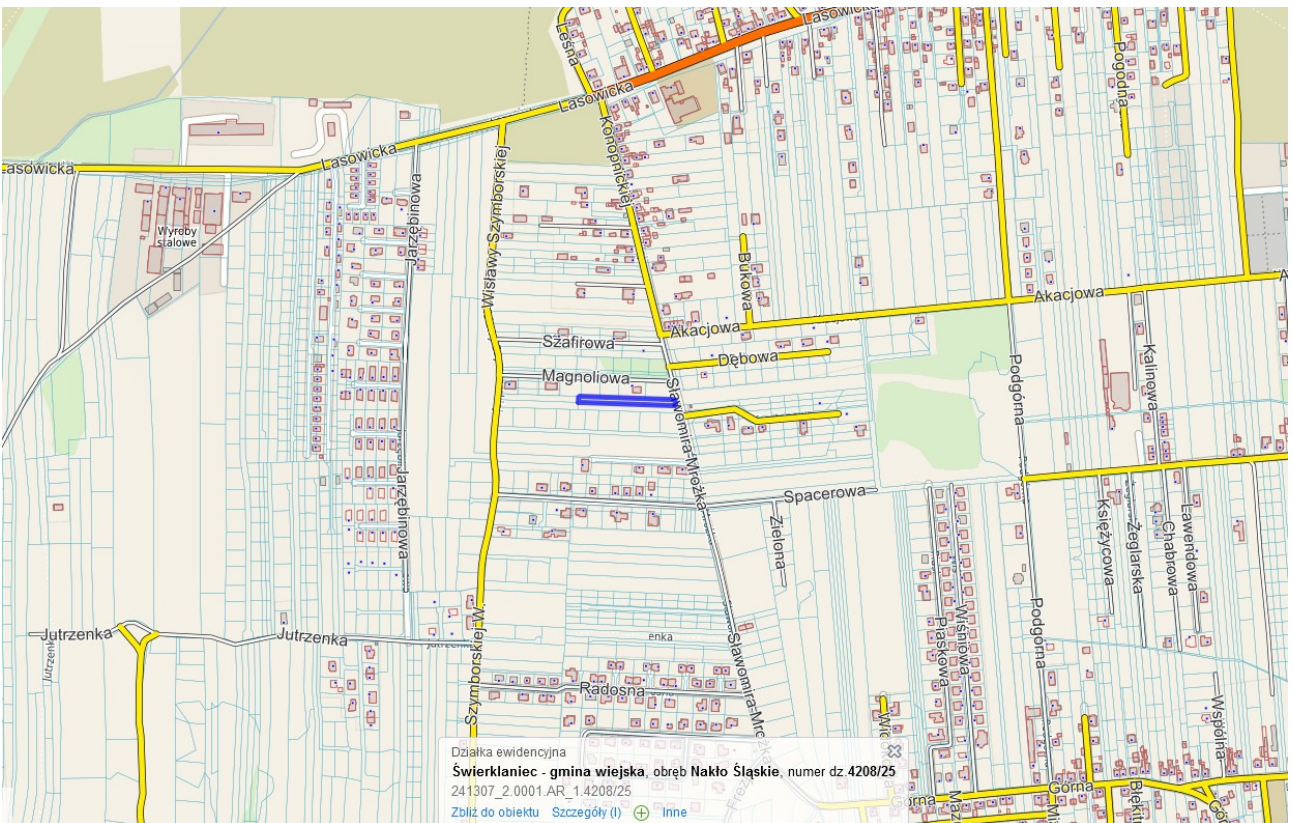

Położenie działki o numerze ewidencyjnym 2671/335, w gminie Świerklaniec, w obrębie ewidencyjnym Orzech, ul. Ogrodowa.

Położenie działki o numerze ewidencyjnym 1250/179, w gminie Świerklaniec, w obrębie ewidencyjnym Nowe Chechło, ul. Powstańców.

Położenie działki o numerze ewidencyjnym 441/42, w gminie Świerklaniec, w obrębie ewidencyjnym Nakło Śląskie, ul. Sławomira Mrożka.

Położenie działek o numerze ewidencyjnym 4153/327, 4165/333, 4152/327, 4164/333 w gminie Świerklaniec, w obrębie ewidencyjnym Nakło Śląskie, ul. Jutrzenka

Położenie działki o numerze ewidencyjnym 862/46 w gminie Świerklaniec, w obrębie ewidencyjnym Świerklaniec, ul. Oświęcimska.

Położenie działki o numerze ewidencyjnym 4208/25 w gminie Świerklaniec, w obrębie ewidencyjnym Nakło Śląskie, ul. W. Szymborskiej.

Położenie działek o numerze ewidencyjnym 1784/5, 1880/1, 1881/1, 1882/2, 1782/5 w gminie Świerklaniec, w obrębie ewidencyjnym Nakto Śląskie, ul. Wapienna.