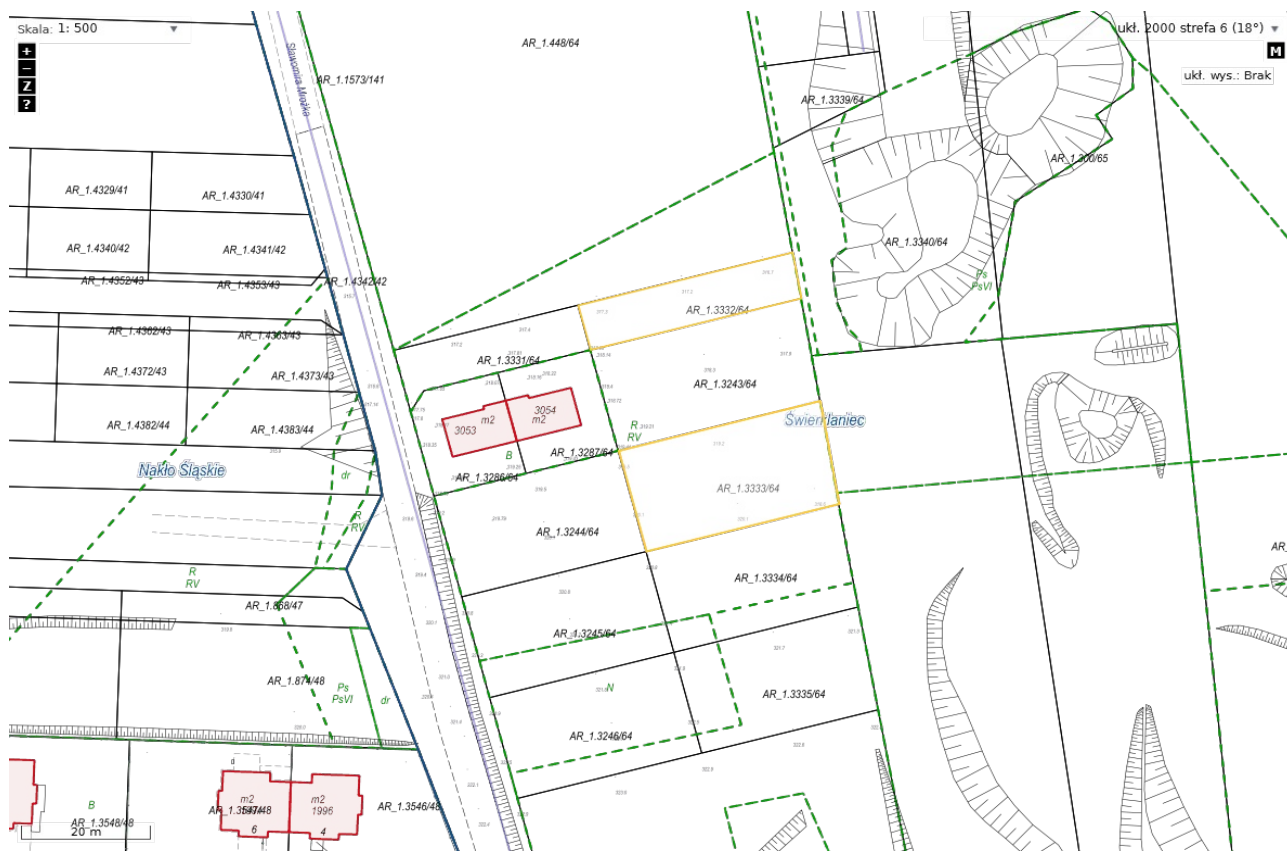

Położenie działki o numerze ewidencyjnym 2671/335, w gminie Świerklaniec, w obrębie ewidencyjnym Orzech, ul. Ogrodowa.

Położenie działki o numerze ewidencyjnym 1250/179, w gminie Świerklaniec, w obrębie ewidencyjnym Nowe Chechło, ul. Powstańców.

Położenie działki o numerze ewidencyjnym 441/42, w gminie Świerklaniec, w obrębie ewidencyjnym Nakło Śląskie, ul. Sławomira Mrożka.

Położenie działek o numerze ewidencyjnym 4153/327, 4165/333, 4152/327, 4164/333 w gminie Świerklaniec, w obrębie ewidencyjnym Nakło Śląskie, ul. Jutrzenka

Położenie działek o numerze ewidencyjnym 3332/64 i 3333/64 w gminie Świerklaniec, w obrębie ewidencyjnym Świerklaniec, ul. S. Mrożka

Położenie działki o numerze ewidencyjnym 3339/64 w gminie Świerklaniec, w obrębie ewidencyjnym Świerklaniec, ul. Zielona.

Położenie działek o numerze ewidencyjnym 1784/5, 1880/1, 1881/1, 1882/2, 1782/5 w gminie Świerklaniec, w obrębie ewidencyjnym Nakto Śląskie, ul. Wapienna.