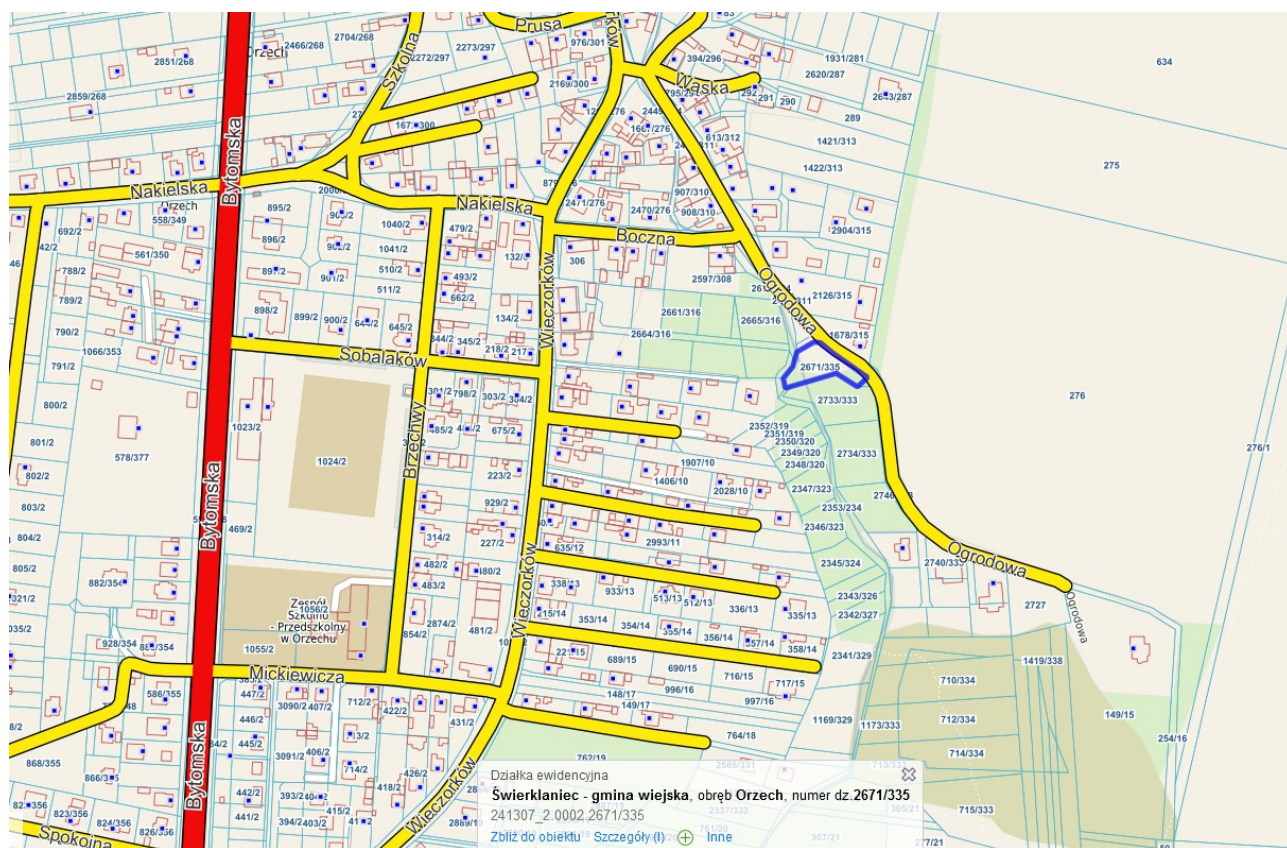

Położenie działki o numerze ewidencyjnym 2671/335, w gminie Świerklaniec, w obrębie ewidencyjnym Orzech, ul. Ogrodowa.

Położenie działki o numerze ewidencyjnym 1250/179, w gminie Świerklaniec, w obrębie ewidencyjnym Nowe Chechło, ul. Powstańców.

Położenie działki o numerze ewidencyjnym 441/42, w gminie Świerklaniec, w obrębie ewidencyjnym Nakło Śląskie, ul. Sławomira Mrożka.

Położenie działek o numerze ewidencyjnym 4153/327, 4165/333, 4152/327, 4164/333 w gminie Świerklaniec, w obrębie ewidencyjnym Nakło Śląskie, ul. Jutrzenka

Położenie działki o numerze ewidencyjnym 862/46 w gminie Świerklaniec, w obrębie ewidencyjnym Świerklaniec, ul. Oświęcimska.

Położenie działki o numerze ewidencyjnym 4208/25 w gminie Świerklaniec, w obrębie ewidencyjnym Nakło Śląskie, ul. W. Szymborskiej.

Położenie działek o numerze ewidencyjnym 1784/5, 1880/1, 1881/1, 1882/2, 1782/5 w gminie Świerklaniec, w obrębie ewidencyjnym Nakto Śląskie, ul. Wapienna.