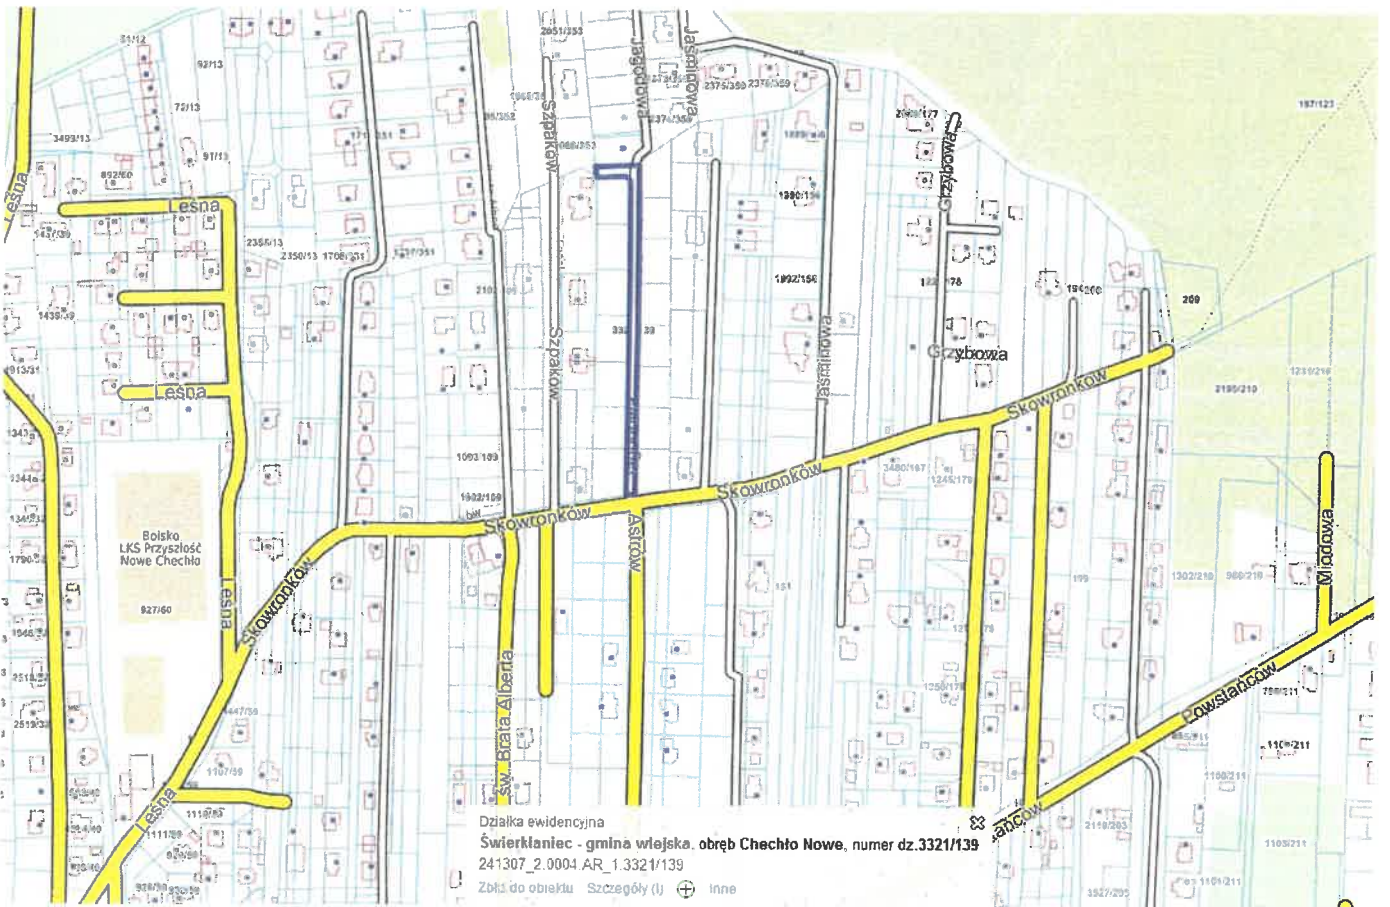

Położenie działki o numerze ewidencyjnym 3326/102, w gminie Świerklaniec, w obrębie ewidencyjnym Świerklaniec, ul. Rogowa.

Położenie działek o numerze ewidencyjnym 383/102 i 384/103, w gminie Świerklaniec, w obrębie ewidencyjnym Świerklaniec, ul. Rogowa.

Położenie działki o numerze ewidencyjnym 2765/3, w gminie Świerklaniec, w obrębie ewidencyjnym Świerklaniec, ul. Rodzina

Położenie działki o numerze ewidencyjnym 2763/3, w gminie Świerklaniec, w obrębie ewidencyjnym Świerklaniec, ul. Rodzina

Położenie działki o numerze ewidencyjnym 3320/139, w gminie Świerkianiec, w obrębie ewidencyjnym Nowe Chechło, ul. Skowronków.

Położenie działki o numerze ewidencyjnym 3321/139, w gminie Świerklaniec, w obrębie ewidencyjnym Nowe Chechło, ul. Skowronków.

Położenie działki o numerze ewidencyjnym 1404/96, w gminie Świerklaniec, w obrębie ewidencyjnym Nowe Chechto, ul. Skowronków.

Położenie działki o numerze ewidencyjnym 1406/96, w gminie Świerklaniec, w obrębie ewidencyjnym Nowe Chechło, ul. Skowronków.