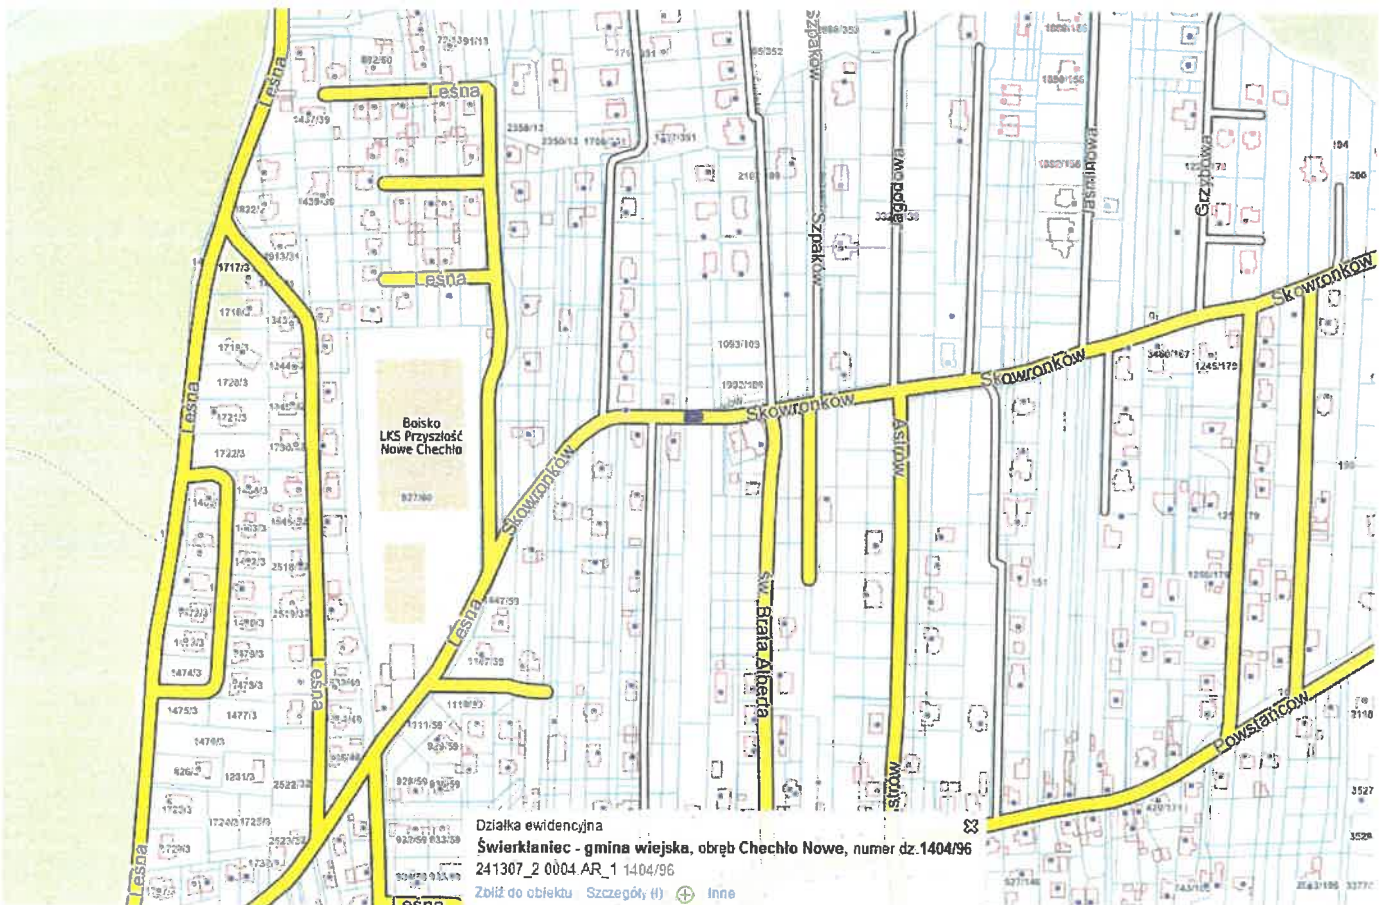

Położenie działki o numerze ewidencyjnym 3326/102, w gminie Świerklaniec, w obrębie ewidencyjnym Świerklaniec, ul. Rogowa.

Położenie działek o numerze ewidencyjnym 383/102 i 384/103, w gminie Świerklaniec, w obrębie ewidencyjnym Świerklaniec, ul. Rogowa.

Położenie działki o numerze ewidencyjnym 2765/3, w gminie Świerklaniec, w obrębie ewidencyjnym Świerklaniec, ul. Rodzina

Położenie działki o numerze ewidencyjnym 2763/3, w gminie Świerklaniec, w obrębie ewidencyjnym Świerklaniec, ul. Rodzina

Położenie działki o numerze ewidencyjnym 3320/139, w gminie Świerkianiec, w obrębie ewidencyjnym Nowe Chechło, ul. Skowronków.

Położenie działki o numerze ewidencyjnym 3321/139, w gminie Świerklaniec, w obrębie ewidencyjnym Nowe Chechło, ul. Skowronków.

Położenie działki o numerze ewidencyjnym 1404/96, w gminie Świerklaniec, w obrębie ewidencyjnym Nowe Chechto, ul. Skowronków.

Położenie działki o numerze ewidencyjnym 1406/96, w gminie Świerklaniec, w obrębie ewidencyjnym Nowe Chechło, ul. Skowronków.