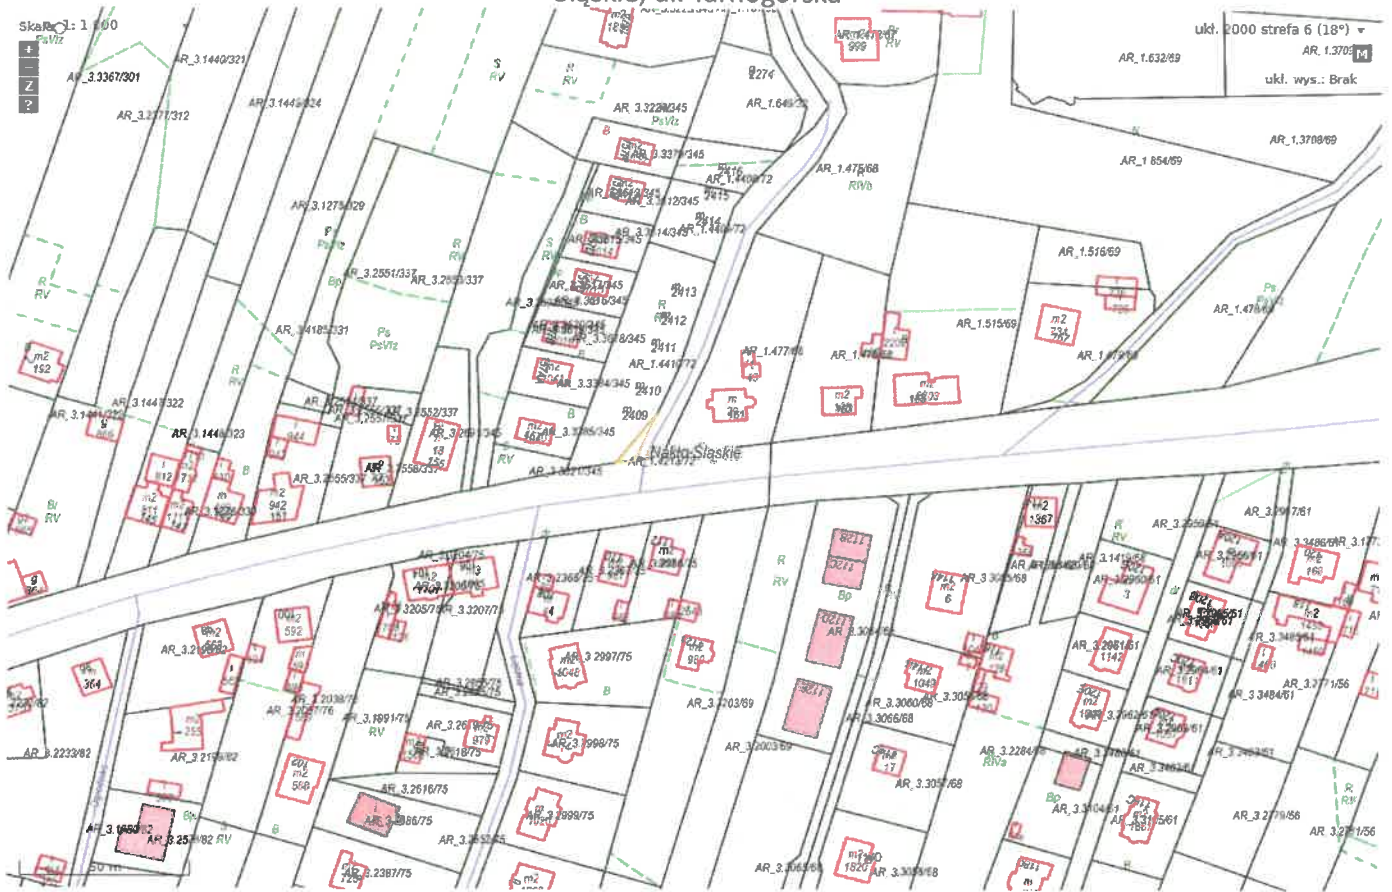

Położenie działki o numerze ewidencyjnym 2765/3, w gminie Świerklaniec, w obrębie ewidencyjnym Świerklaniec, ul. Rodzina

Położenie działki o numerze ewidencyjnym 2763/3, w gminie Świerklaniec, w obrębie ewidencyjnym Świerklaniec, ul. Rodzina

Położenie działki o numerze ewidencyjnym 3320/139, w gminie Świerkianiec, w obrębie ewidencyjnym Nowe Chechło, ul. Skowronków.

Położenie działki o numerze ewidencyjnym 3321/139, w gminie Świerklaniec, w obrębie ewidencyjnym Nowe Chechło, ul. Skowronków.

Położenie działki o numerze ewidencyjnym 1404/96, w gminie Świerklaniec, w obrębie ewidencyjnym Nowe Chechto, ul. Skowronków.

Położenie działki o numerze ewidencyjnym 1406/96, w gminie Świerklaniec, w obrębie ewidencyjnym Nowe Chechło, ul. Skowronków.

Położenie działki o numerze ewidencyjnym 4215/106, w gminie Świerklaniec, w obrębie ewidencyjnym Nakło Śląskie, ul. Wierzbowa.

Położenie działek o numerze ewidencyjnym 2548/146 i 3089/146, w gminie Świerklaniec, w obrębie ewidencyjnym Świerklaniec, ul. Oświęcimska.