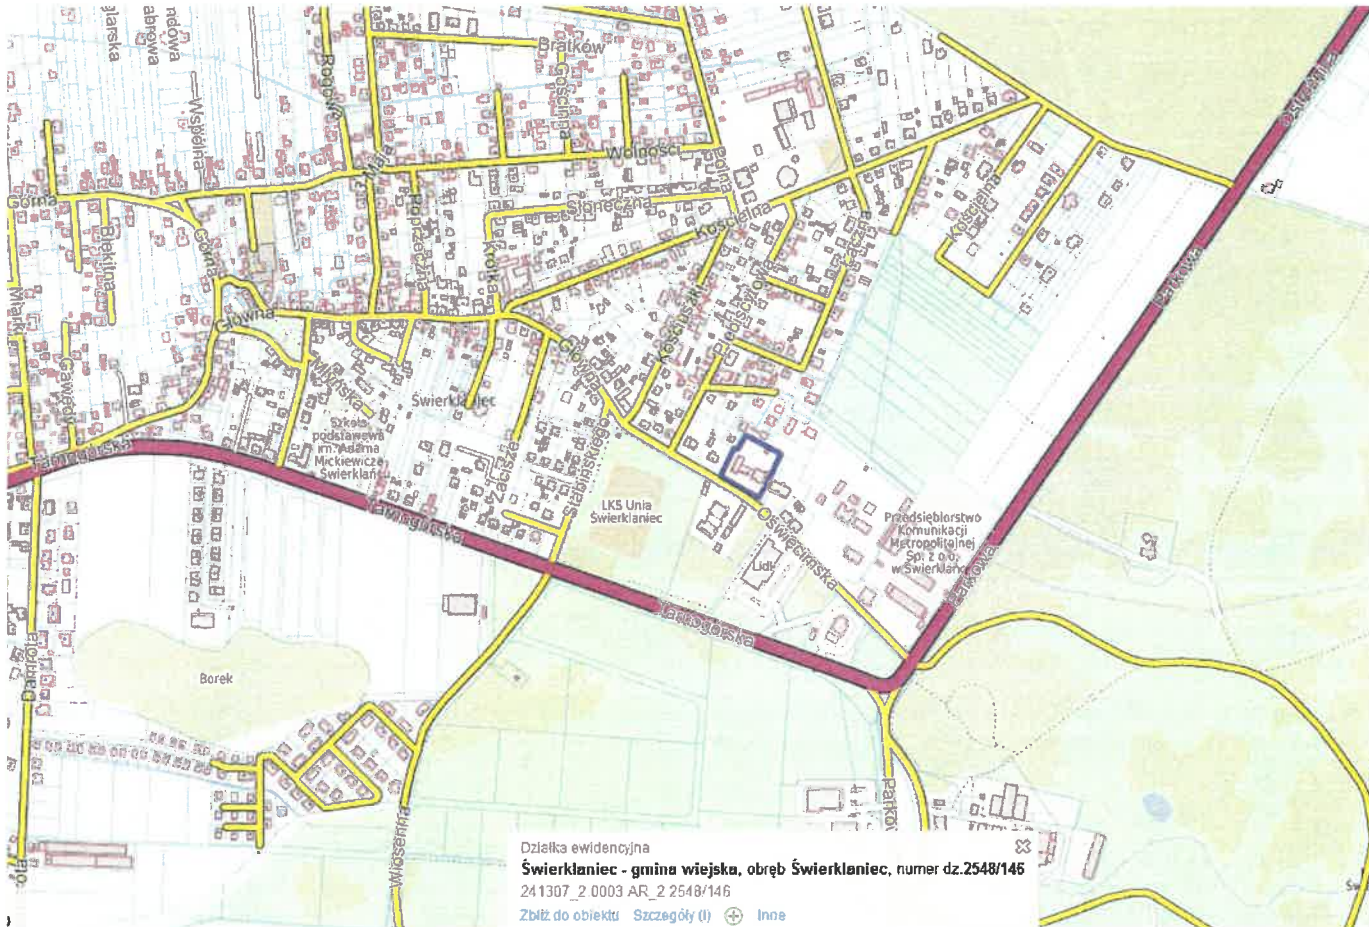

Położenie działki o numerze ewidencyjnym 2765/3, w gminie Świerklaniec, w obrębie ewidencyjnym Świerklaniec, ul. Rodzina

Położenie działki o numerze ewidencyjnym 2763/3, w gminie Świerklaniec, w obrębie ewidencyjnym Świerklaniec, ul. Rodzina

Położenie działki o numerze ewidencyjnym 3320/139, w gminie Świerkianiec, w obrębie ewidencyjnym Nowe Chechło, ul. Skowronków.

Położenie działki o numerze ewidencyjnym 3321/139, w gminie Świerklaniec, w obrębie ewidencyjnym Nowe Chechło, ul. Skowronków.

Położenie działki o numerze ewidencyjnym 4209/26, w gminie Świerklaniec, w obrębie ewidencyjnym Nakło Śląskie, ul. W. Szymborskiej.

Położenie działki o numerze ewidencyjnym 4213/72, w gminie Świerklaniec, w obrębie ewidencyjnym Nakło Śląskie, ul. Tarnogórska

Położenie działki o numerze ewidencyjnym 4215/106, w gminie Świerklaniec, w obrębie ewidencyjnym Nakło Śląskie, ul. Wierzbowa.

Położenie działek o numerze ewidencyjnym 2548/146 i 3089/146, w gminie Świerklaniec, w obrębie ewidencyjnym Świerklaniec, ul. Oświęcimska.