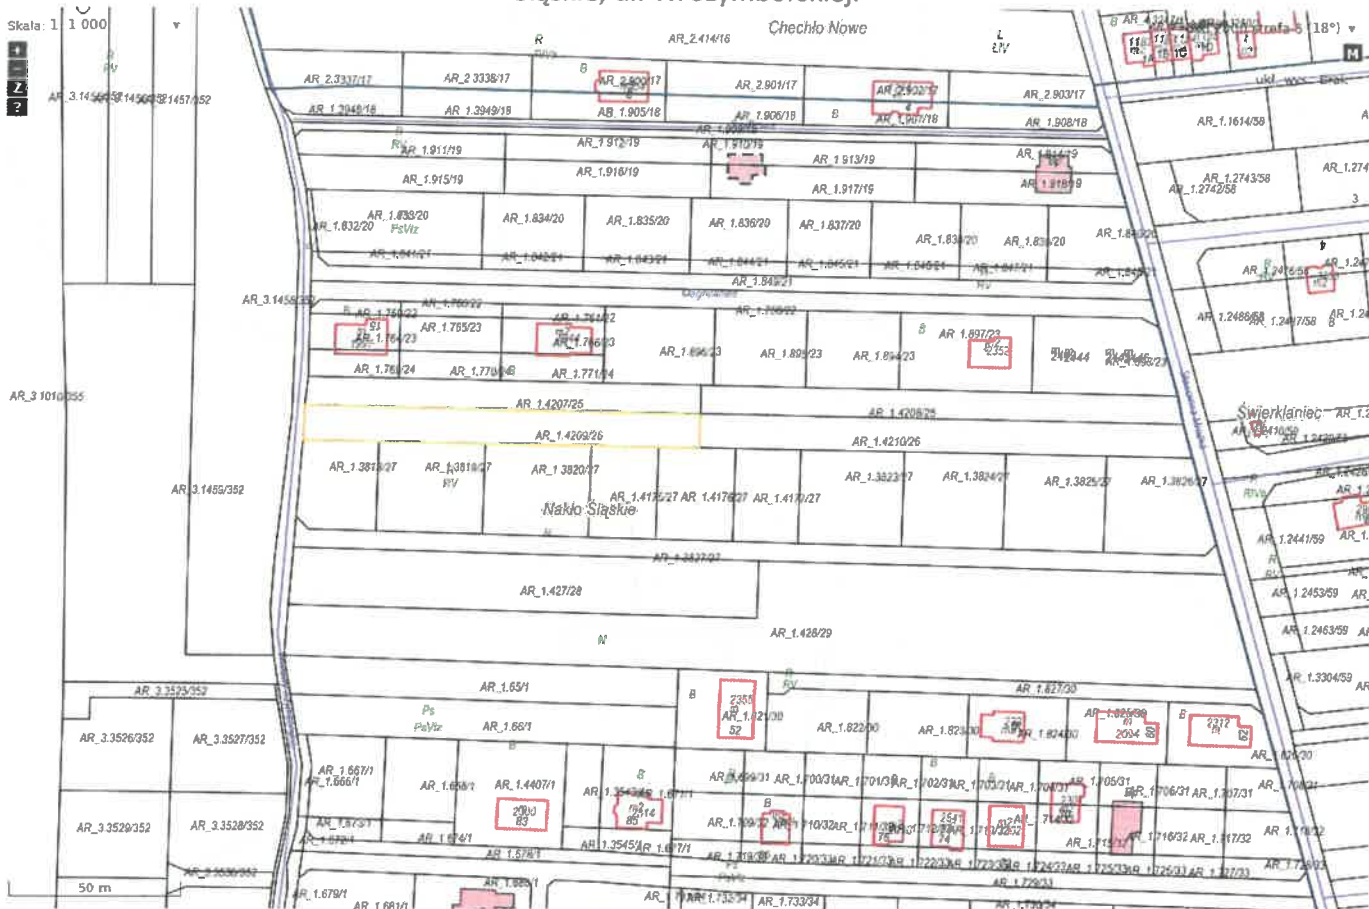

Położenie działki o numerze ewidencyjnym 4209/26, w gminie Świerklaniec, w obrębie ewidencyjnym Nakło Śląskie, ul. W. Szymborskiej.