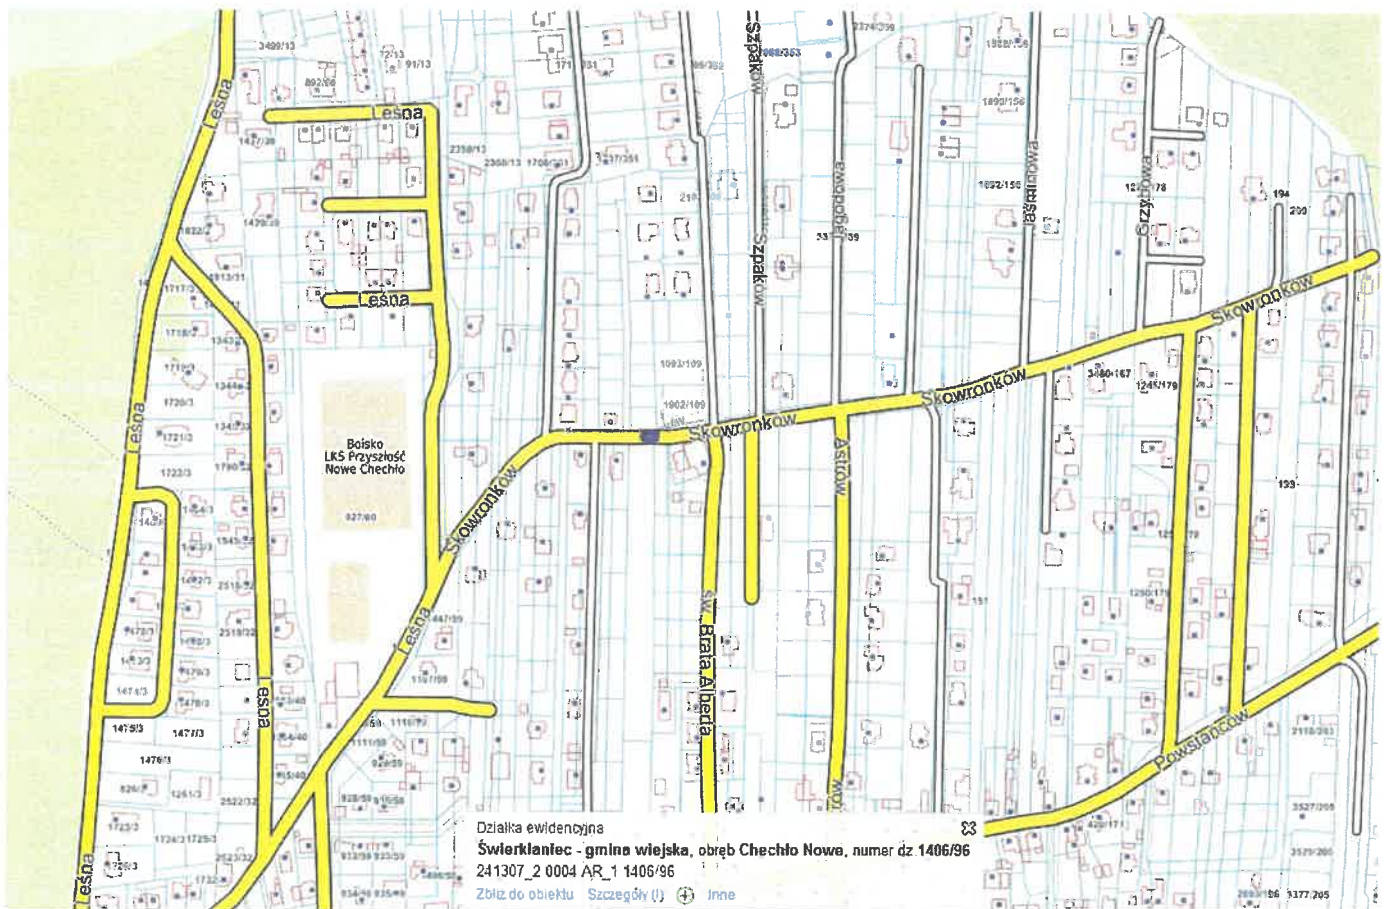

Położenie działki o numerze ewidencyjnym 3326/102, w gminie Świerklaniec, w obrębie ewidencyjnym Świerklaniec, ul. Rogowa.

Położenie działek o numerze ewidencyjnym 383/102 i 384/103, w gminie Świerklaniec, w obrębie ewidencyjnym Świerklaniec, ul. Rogowa.

Położenie działki o numerze ewidencyjnym 2765/3, w gminie Świerklaniec, w obrębie ewidencyjnym Świerklaniec, ul. Rodzina

Położenie działki o numerze ewidencyjnym 2763/3, w gminie Świerklaniec, w obrębie ewidencyjnym Świerklaniec, ul. Rodzina

Położenie działki o numerze ewidencyjnym 3320/139, w gminie Świerkianiec, w obrębie ewidencyjnym Nowe Chechło, ul. Skowronków.

Położenie działki o numerze ewidencyjnym 3321/139, w gminie Świerklaniec, w obrębie ewidencyjnym Nowe Chechło, ul. Skowronków.

Położenie działki o numerze ewidencyjnym 1404/96, w gminie Świerklaniec, w obrębie ewidencyjnym Nowe Chechto, ul. Skowronków.

Położenie działki o numerze ewidencyjnym 1406/96, w gminie Świerklaniec, w obrębie ewidencyjnym Nowe Chechło, ul. Skowronków.