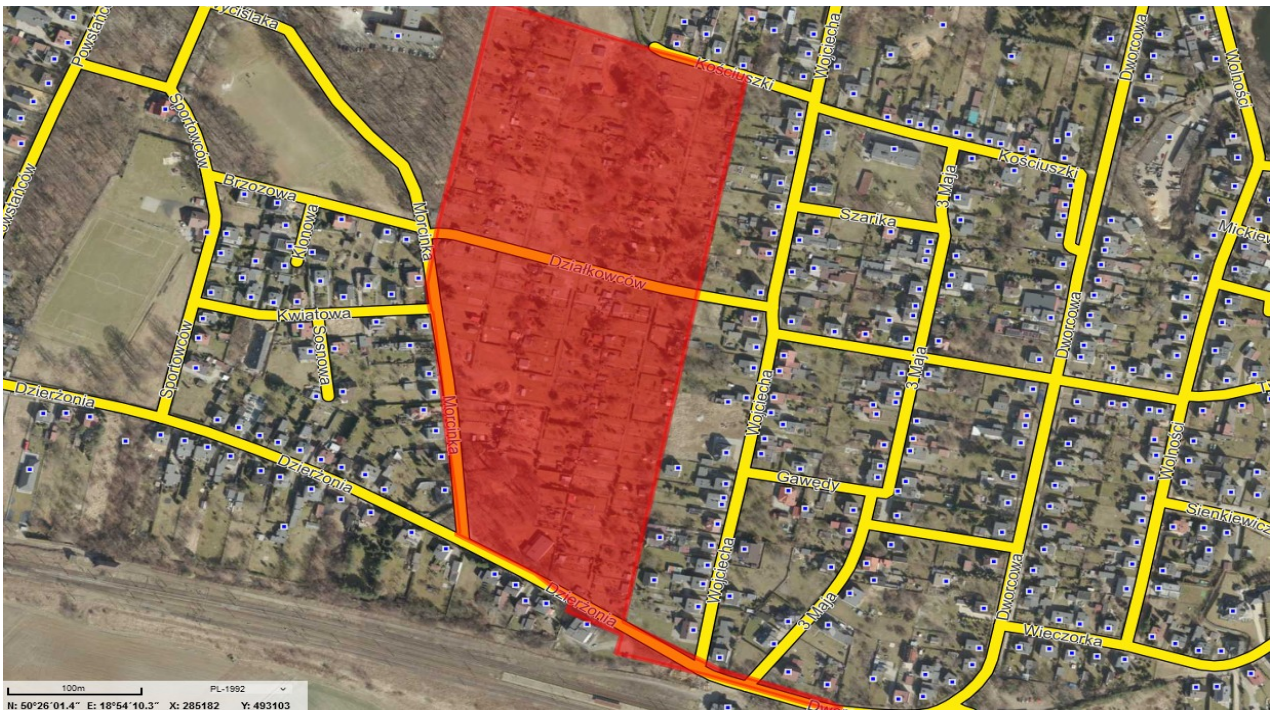

Położenie nieruchomości objętych decyzjami komunalizacyjnymi otrzymanymi w I półroczu 2023r.

Świerklaniec, ul. Lasowicka, działki nr 3242/50 i 3244/50

Nakło Śląskie, Ogródki Działkowe „Rozwój”, działka nr 590/60

Nakło Śląskie, ul. Obłoków, działki nr 2645/165, 4425/169

Orzech, ul. Łąkowa, działki nr 2991/176, 2985/170 i 2983/168

Orzech, ul. Łąkowa, działki nr 2964/158, 2975/163 i 2977/164

Orzech, ul. Nakielska, działki nr 3075/114.