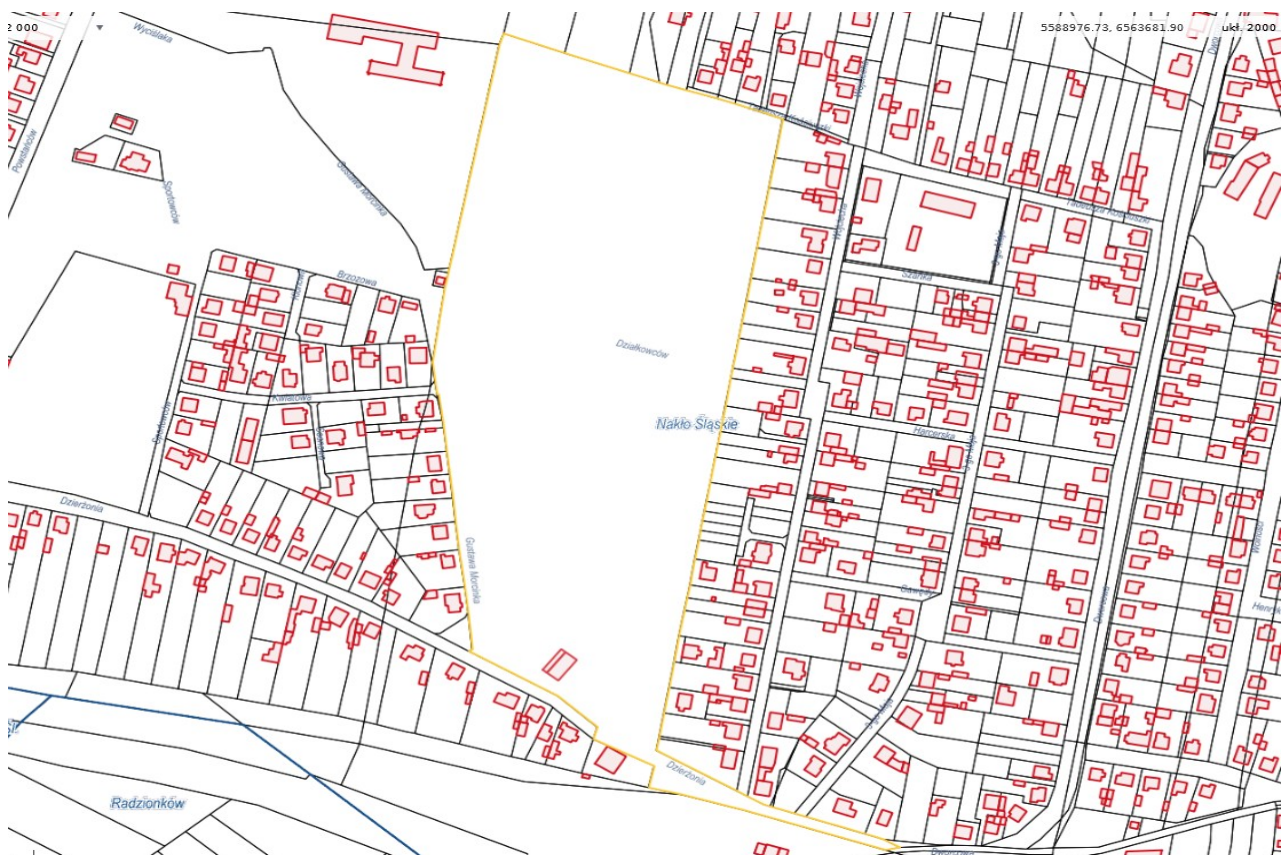

Położenie nieruchomości objętych decyzjami komunalizacyjnymi otrzymanymi w I półroczu 2023r.

Świerklaniec, ul. Lasowicka, działki nr 3242/50 i 3244/50

Nakło Śląskie, Ogródki Działkowe „Rozwój”, działka nr 590/60

Nakło Śląskie, ul. Obłoków, działki nr 2645/165, 4425/169

Orzech, ul. Łąkowa, działki nr 2991/176, 2985/170 i 2983/168

Orzech, ul. Łąkowa, działki nr 2964/158, 2975/163 i 2977/164

Orzech, ul. Nakielska, działki nr 3075/114.