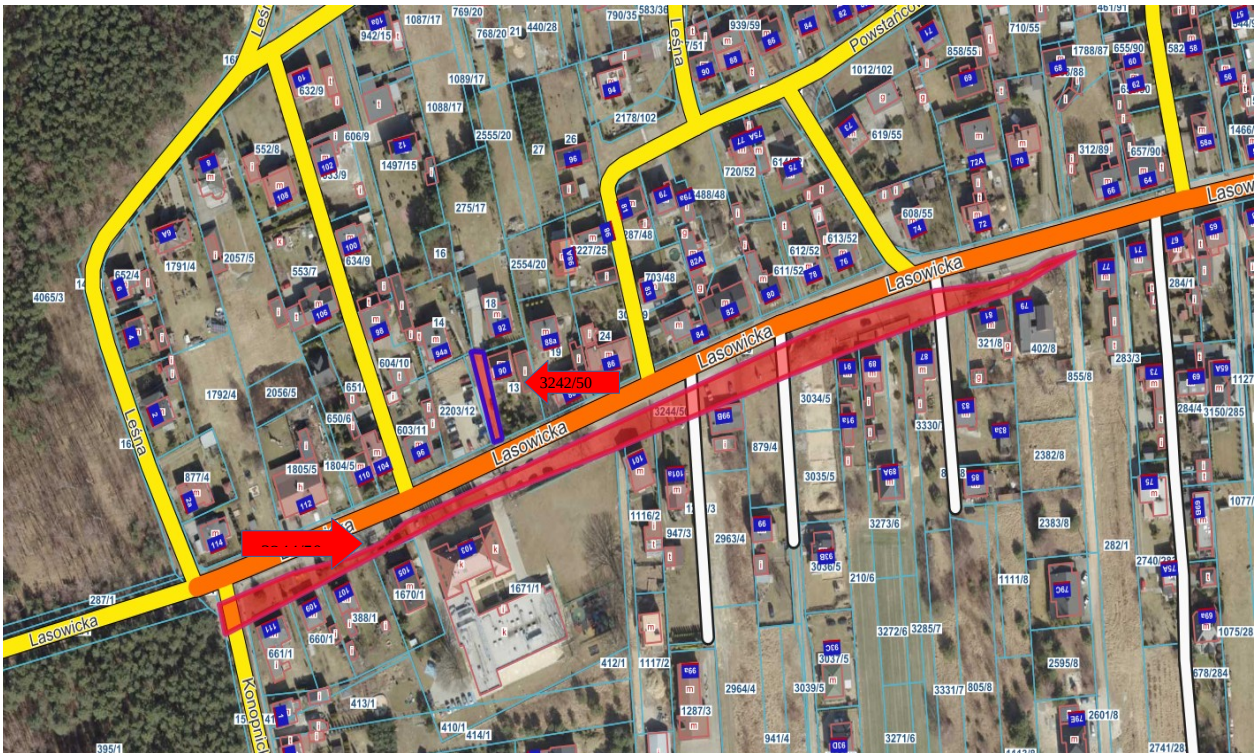

Położenie nieruchomości objętych decyzjami komunalizacyjnymi otrzymanymi w I półroczu 2023r.

Świerklaniec, ul. Lasowicka, działki nr 3242/50 i 3244/50

Nakło Śląskie, Ogródki Działkowe „Rozwój”, działka nr 590/60

Nakło Śląskie, ul. Obłoków, działki nr 2645/165, 4425/169

Orzech, ul. Łąkowa, działki nr 2991/176, 2985/170 i 2983/168

Orzech, ul. Łąkowa, działki nr 2964/158, 2975/163 i 2977/164

Orzech, ul. Nakielska, działki nr 3075/114.