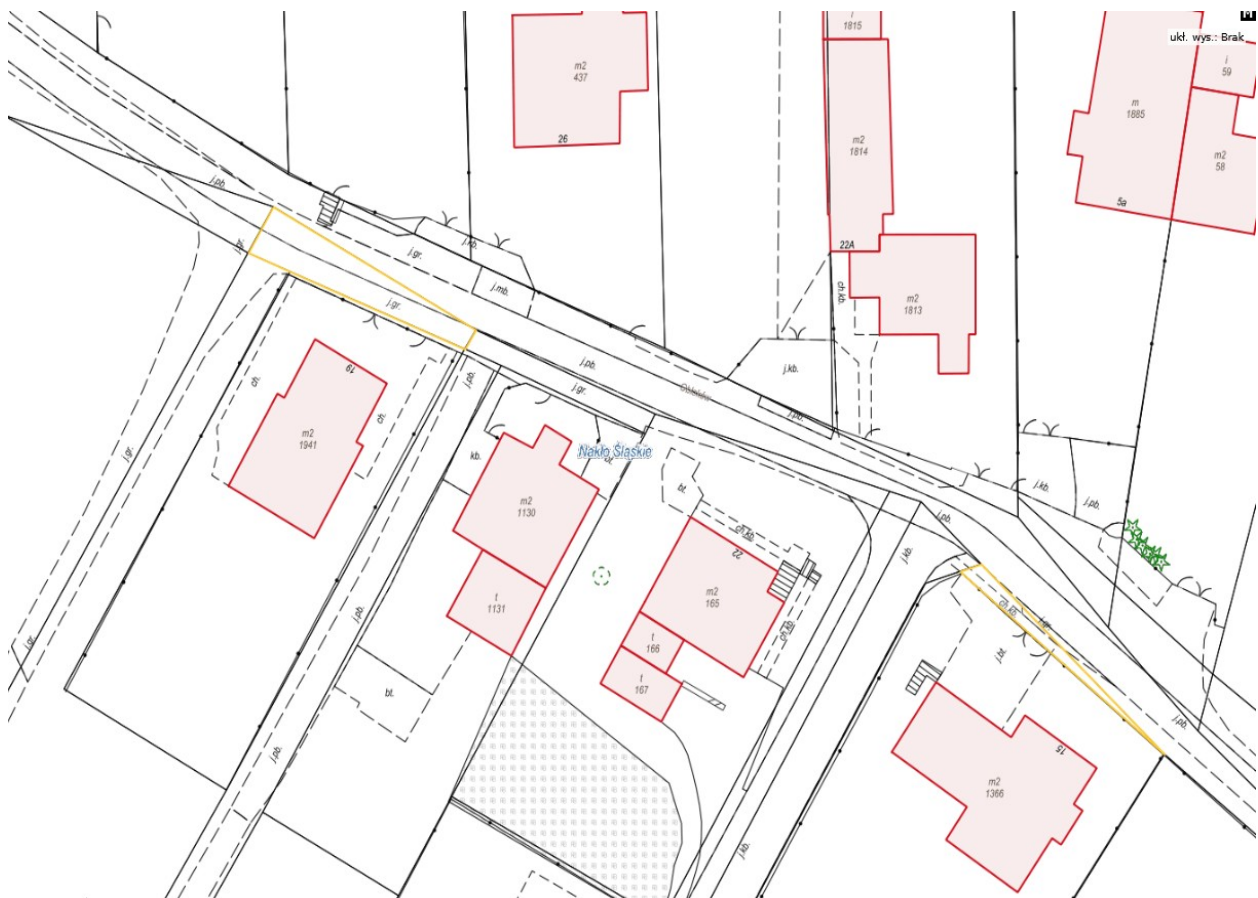

Położenie nieruchomości objętych decyzjami komunalizacyjnymi otrzymanymi w I półroczu 2023r.

Świerklaniec, ul. Lasowicka, działki nr 3242/50 i 3244/50

Nakło Śląskie, Ogródki Działkowe „Rozwój”, działka nr 590/60

Nakło Śląskie, ul. Obłoków, działki nr 2645/165, 4425/169

Orzech, ul. Łąkowa, działki nr 2991/176, 2985/170 i 2983/168

Orzech, ul. Łąkowa, działki nr 2964/158, 2975/163 i 2977/164

Orzech, ul. Nakielska, działki nr 3075/114.