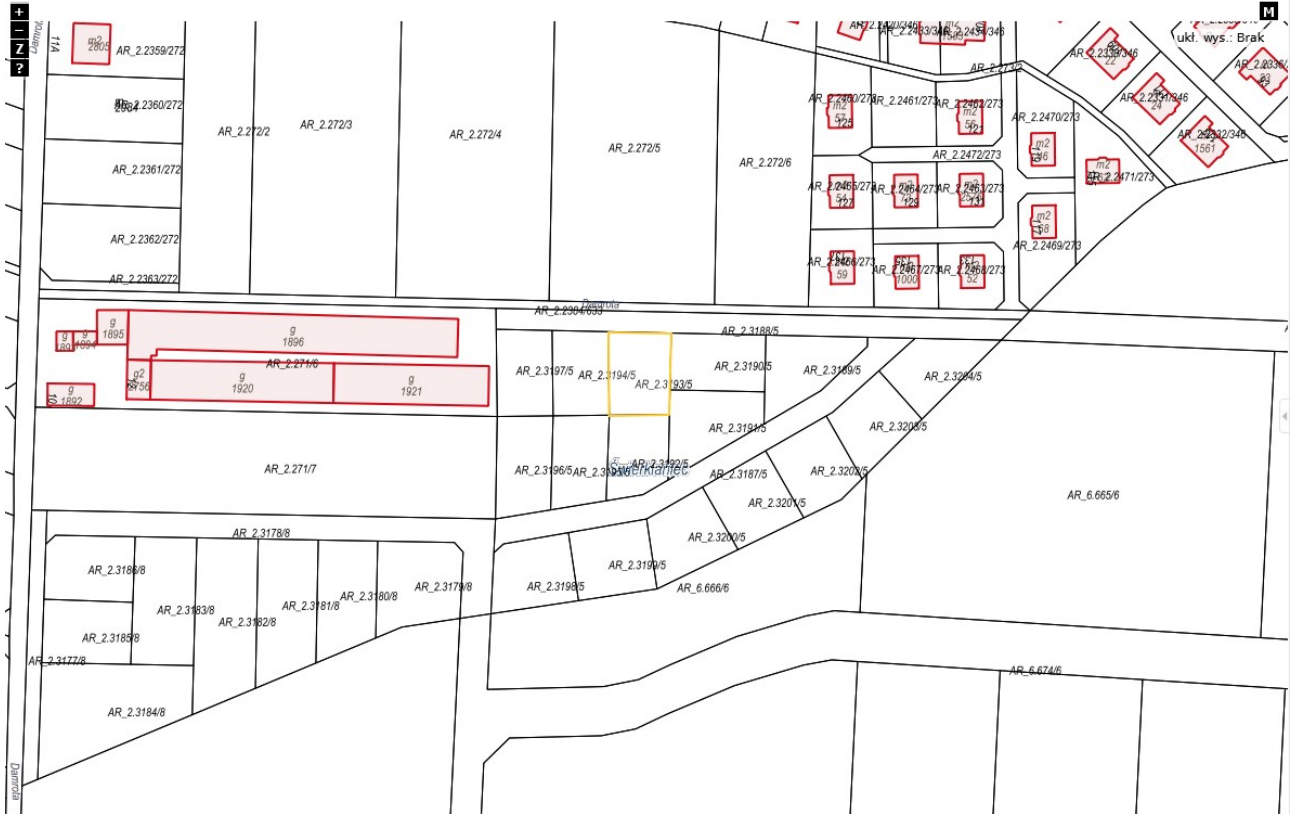

Działka nr 3193/5

Skala: 1: 1 000

ukł. 2000 strefa 6 (18°)

Skala: 1: 2 000

5588974.53, 6566240.41 ukł. 2000 strefa 6 (18°)