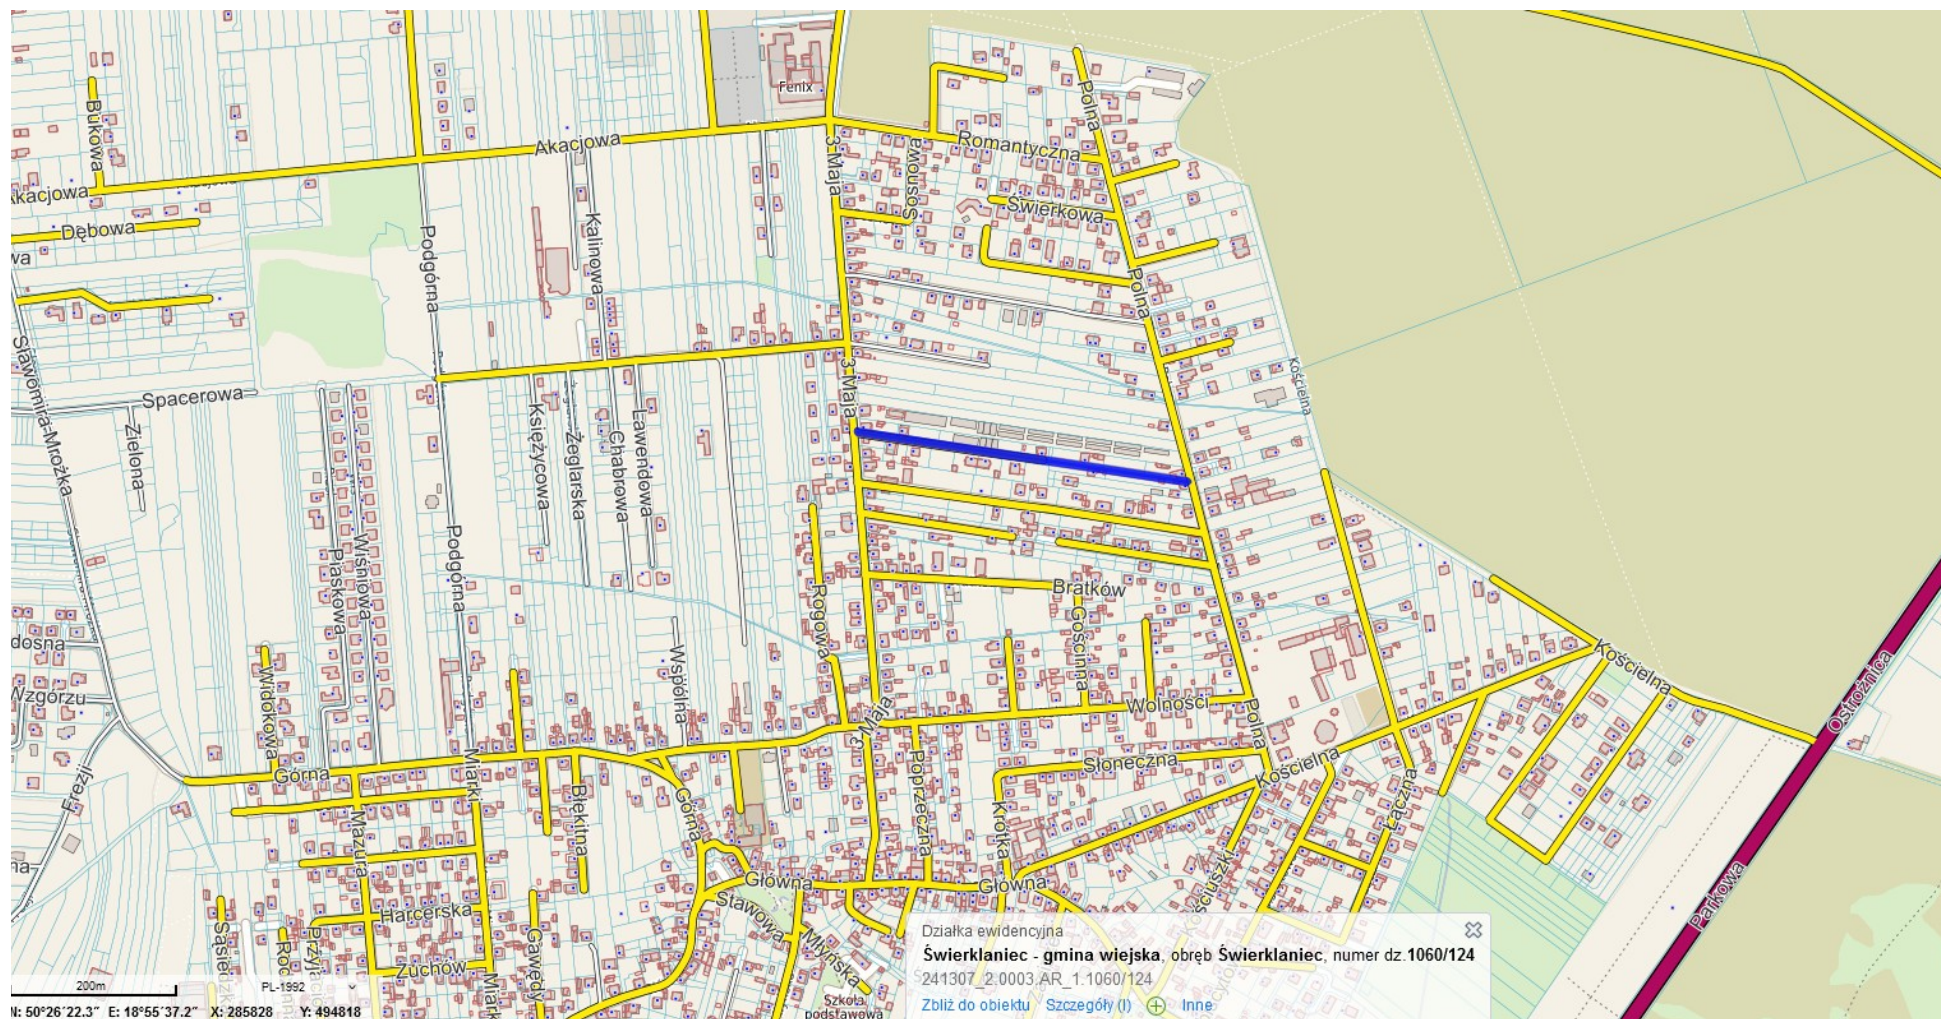

Położenie działki o numerze ewidencyjnym 1060/124 w obrębie ewidencyjnym Świerklaniec (boczna od ul. 3-go Maja w Świerklańcu)

Położenie działki o numerze ewidencyjnym 1933/3 w obrębie ewidencyjnym Świerklaniec (boczna od ul. Rodzinnej w Świerklańcu)