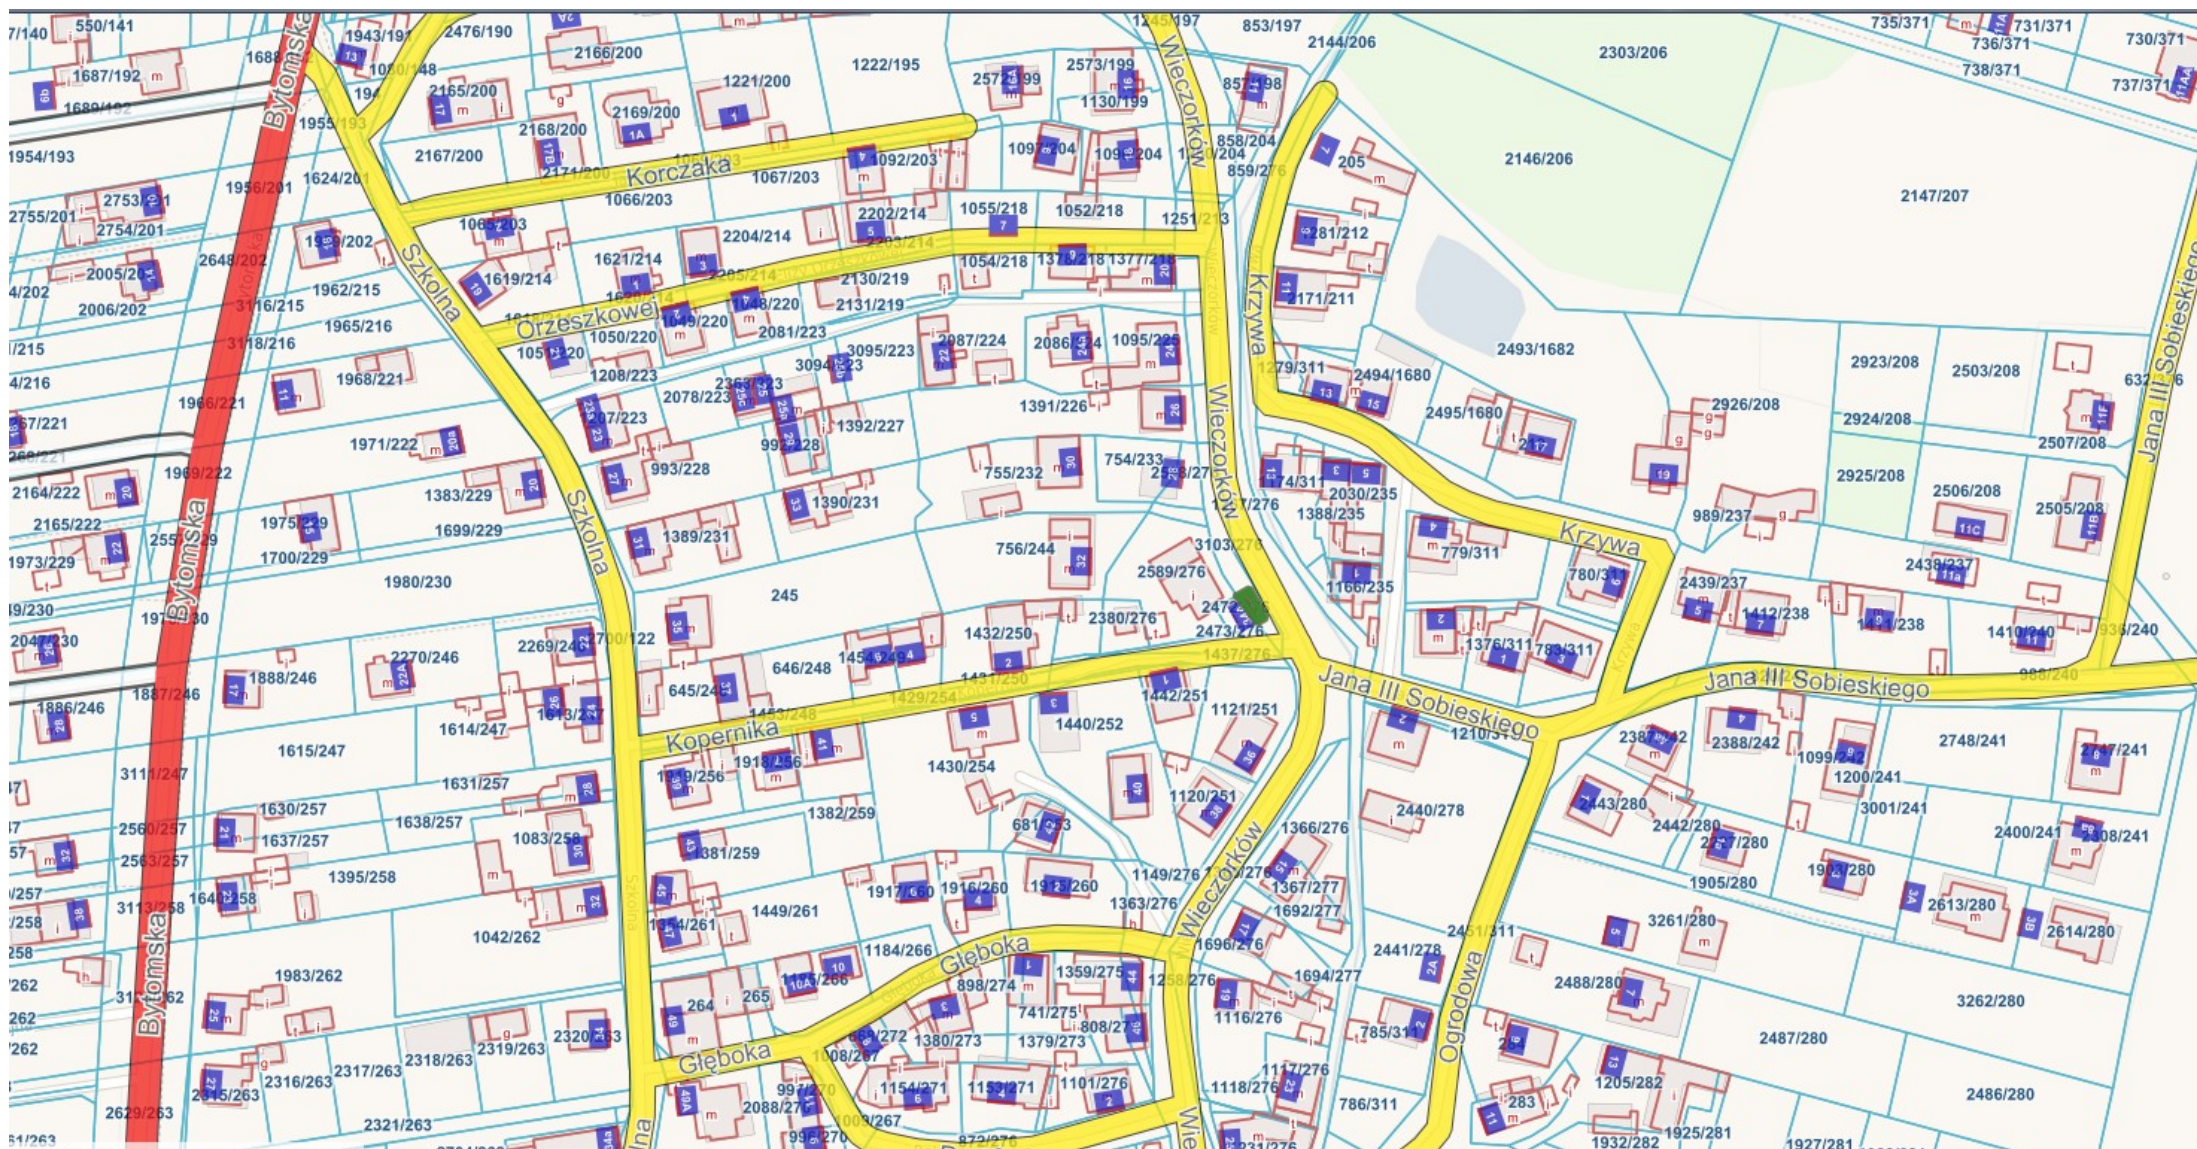

Położenie działki o numerze ewidencyjnym 2718/23 w obrębie ewidencyjnym Nakło Śląskie (w rejonie ul. Wapiennej w Nakle Śląskim)

Położenie działki o numerze ewidencyjnym 528/202 w obrębie ewidencyjnym Świerklaniec (w rejonie ul. Łącznej w Świerklańcu)

Położenie działki o numerze ewidencyjnym 542/28 w obrębie ewidencyjnym Świerklaniec (w rejonie ul. Parkowej w Świerkłańcu)

Położenie działki o numerze ewidencyjnym 3102/276 w obrębie ewidencyjnym Orzech (w rejonie ul. Wieczorków w Orzech)

Położenie działki o numerze ewidencyjnym 3338/64 w obrębie ewidencyjnym Świerklaniec (w rejonie ul. Zielonej w Świerklańcu)

Położenie działki o numerze ewidencyjnym 3340/64 w obrębie ewidencyjnym Świerklaniec (w rejonie ul. Zielonej w Świerklańcu)