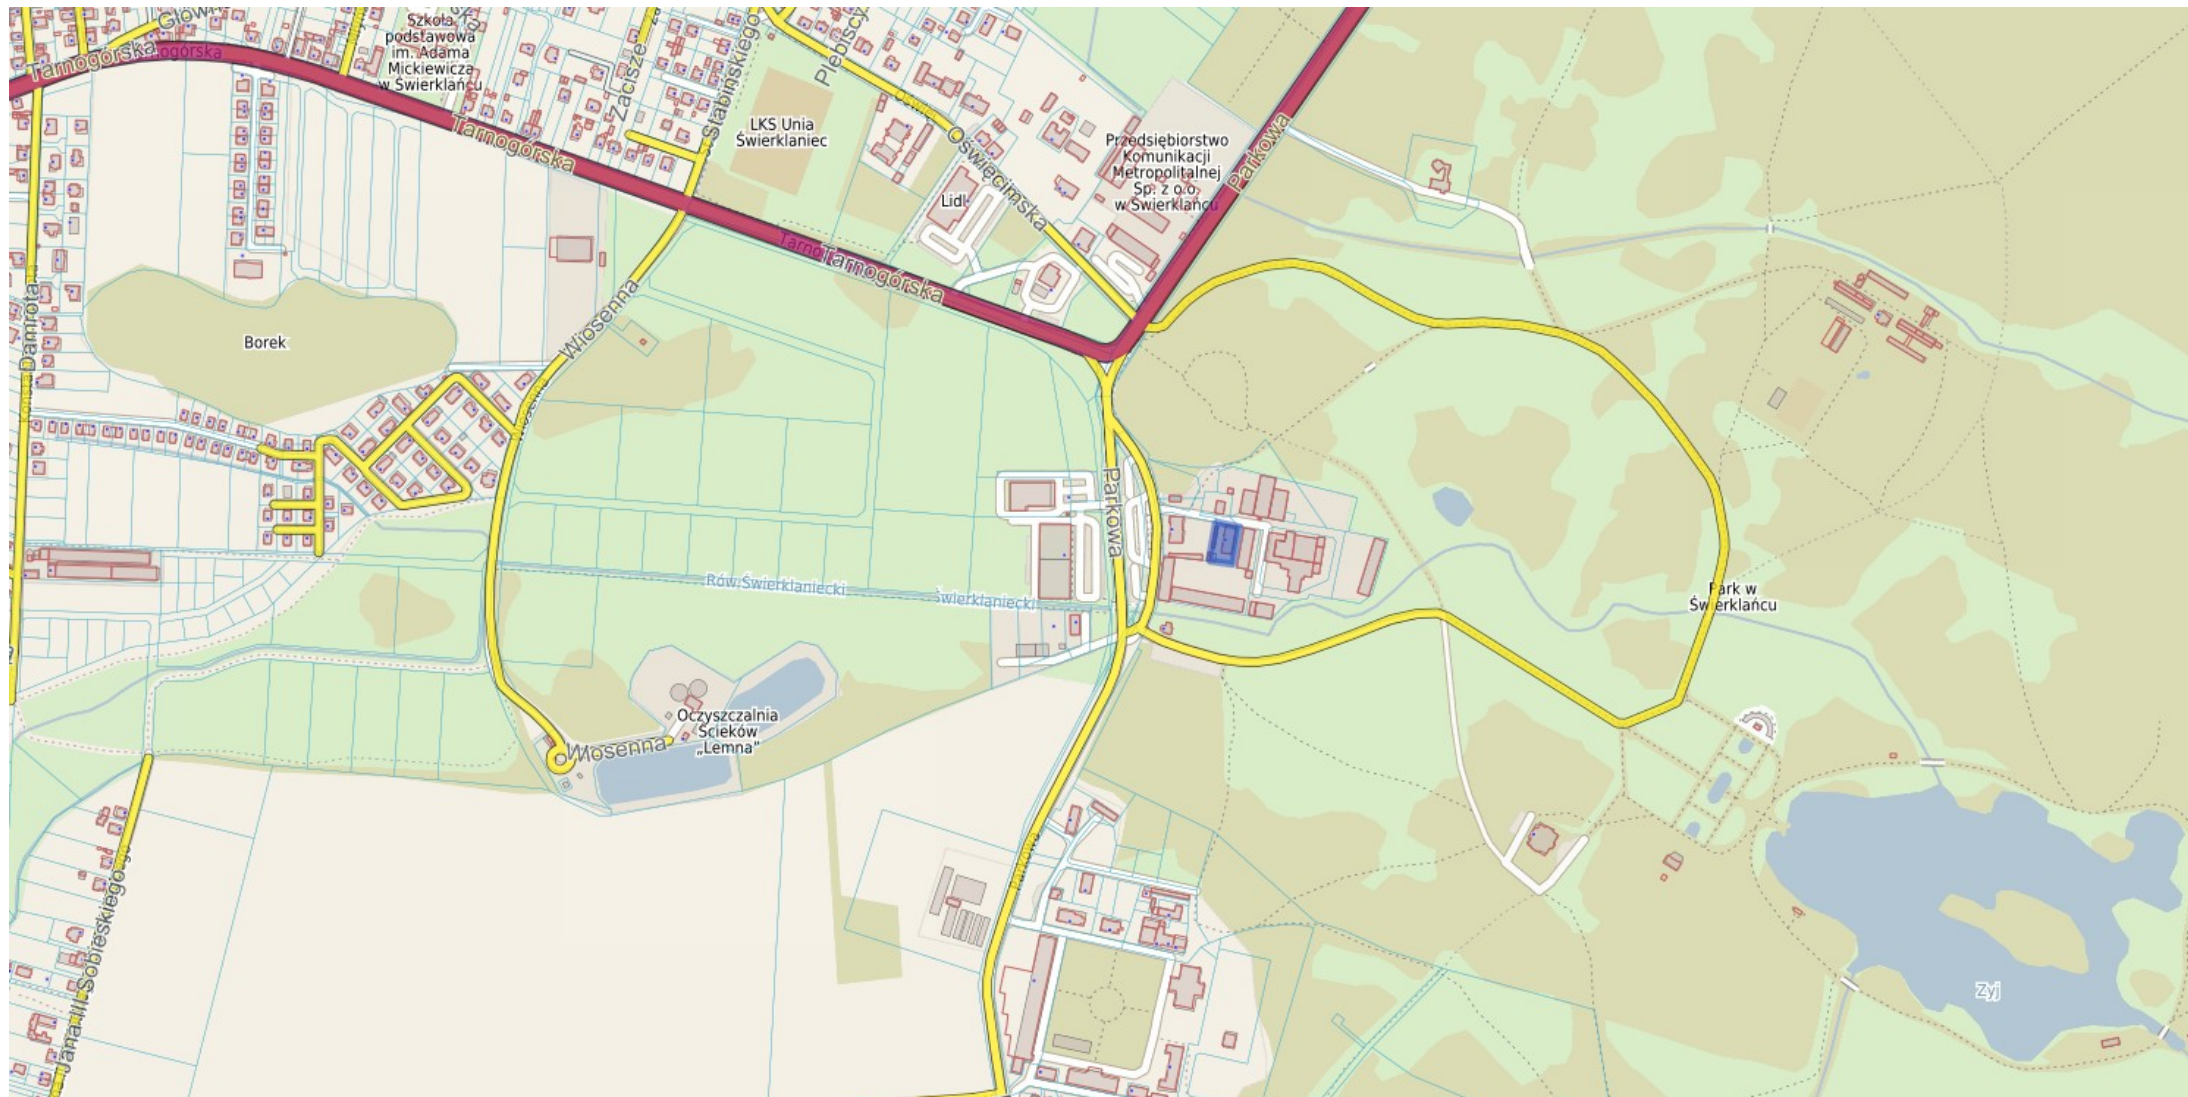

Położenie działki o numerze ewidencyjnym 2718/23 w obrębie ewidencyjnym Nakło Śląskie (w rejonie ul. Wapiennej w Nakle Śląskim)

Położenie działki o numerze ewidencyjnym 528/202 w obrębie ewidencyjnym Świerklaniec (w rejonie ul. Łącznej w Świerklańcu)

Położenie działki o numerze ewidencyjnym 542/28 w obrębie ewidencyjnym Świerklaniec (w rejonie ul. Parkowej w Świerkłańcu)

Położenie działki o numerze ewidencyjnym 3102/276 w obrębie ewidencyjnym Orzech (w rejonie ul. Wieczorków w Orzech)

Położenie działki o numerze ewidencyjnym 3338/64 w obrębie ewidencyjnym Świerklaniec (w rejonie ul. Zielonej w Świerklańcu)

Położenie działki o numerze ewidencyjnym 3340/64 w obrębie ewidencyjnym Świerklaniec (w rejonie ul. Zielonej w Świerklańcu)