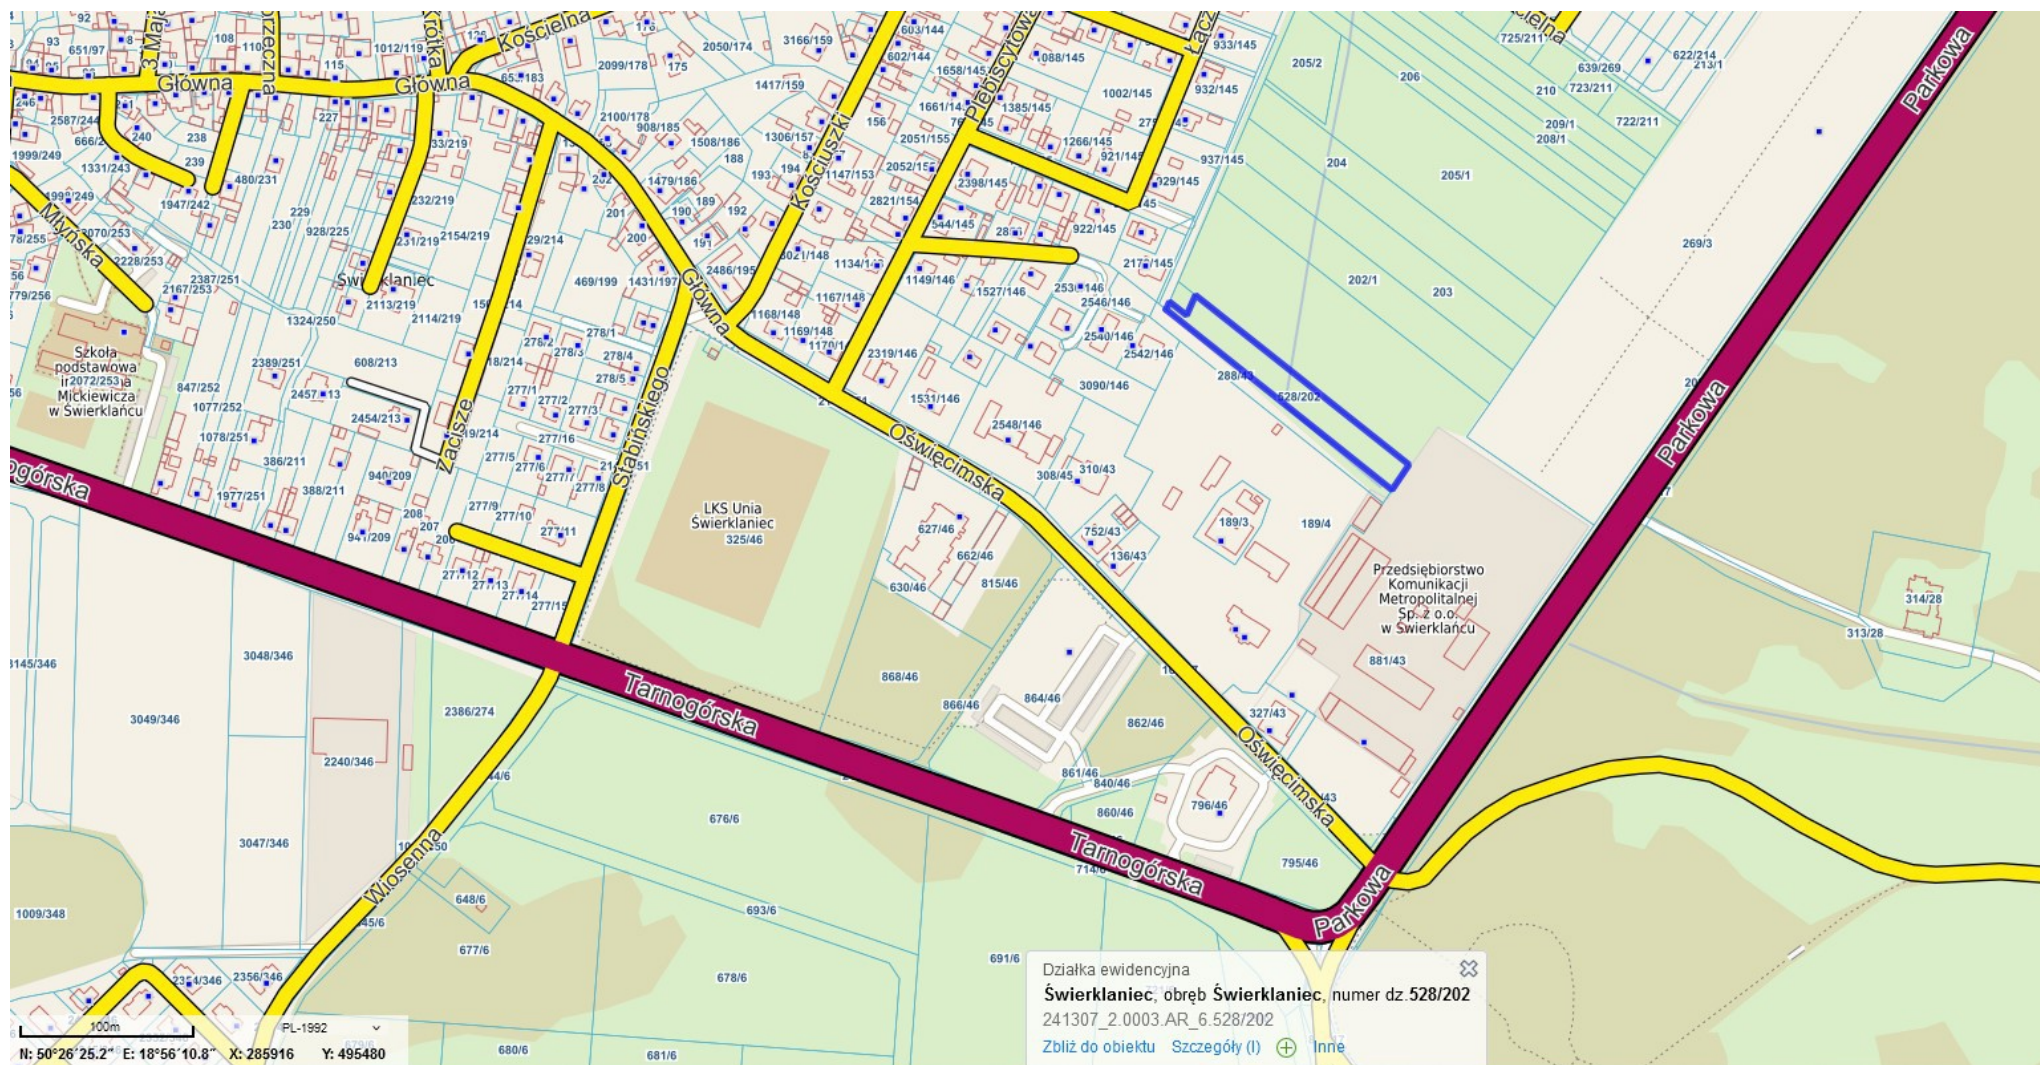

Położenie działki o numerze ewidencyjnym 2718/23 w obrębie ewidencyjnym Nakło Śląskie (w rejonie ul. Wapiennej w Nakle Śląskim)

Położenie działki o numerze ewidencyjnym 528/202 w obrębie ewidencyjnym Świerklaniec (w rejonie ul. Łącznej w Świerklańcu)

Położenie działki o numerze ewidencyjnym 542/28 w obrębie ewidencyjnym Świerklaniec (w rejonie ul. Parkowej w Świerkłańcu)

Położenie działki o numerze ewidencyjnym 3102/276 w obrębie ewidencyjnym Orzech (w rejonie ul. Wieczorków w Orzech)

Położenie działki o numerze ewidencyjnym 3338/64 w obrębie ewidencyjnym Świerklaniec (w rejonie ul. Zielonej w Świerklańcu)

Położenie działki o numerze ewidencyjnym 3340/64 w obrębie ewidencyjnym Świerklaniec (w rejonie ul. Zielonej w Świerklańcu)