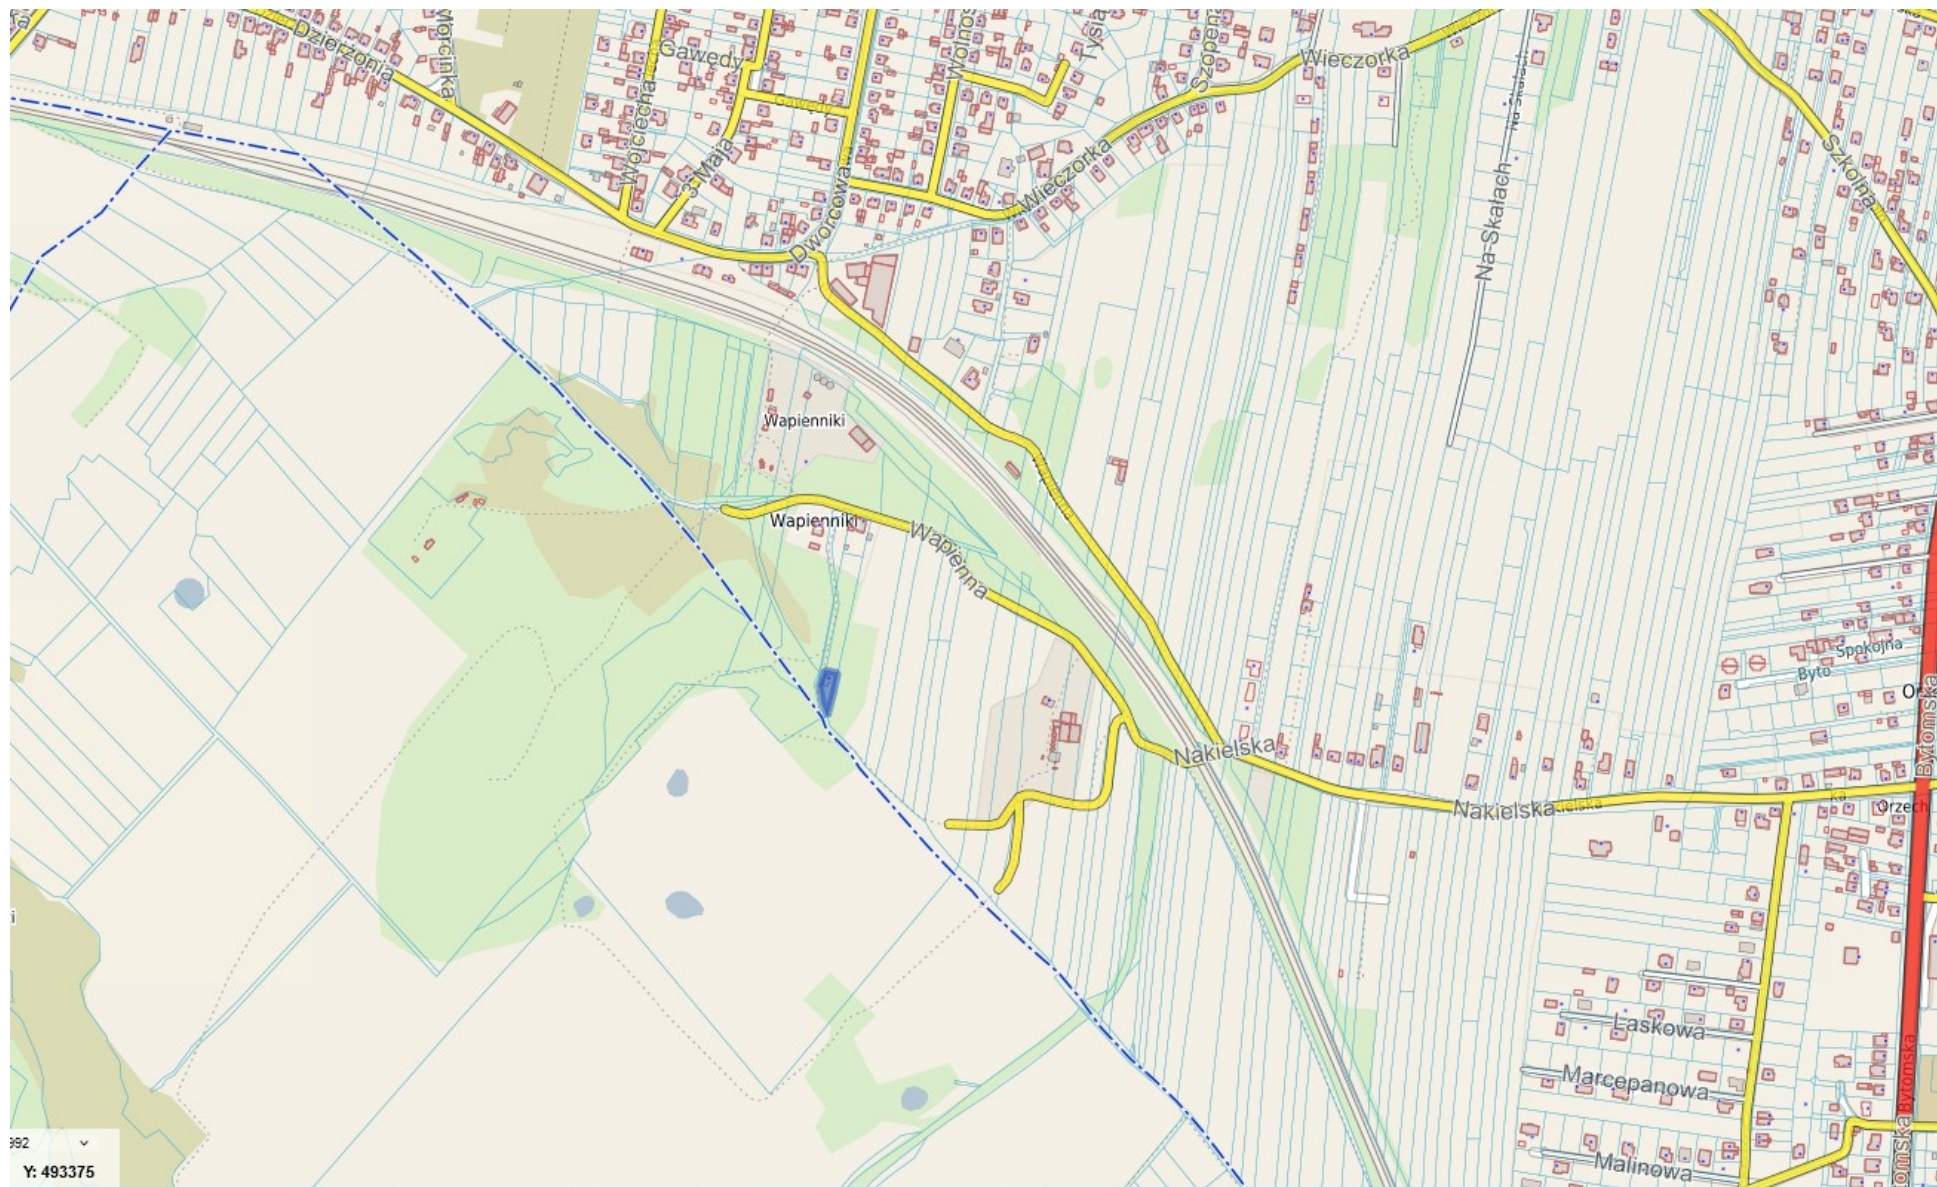

Położenie działki o numerze ewidencyjnym 2718/23 w obrębie ewidencyjnym Nakło Śląskie (w rejonie ul. Wapiennej w Nakle Śląskim)

Położenie działki o numerze ewidencyjnym 528/202 w obrębie ewidencyjnym Świerklaniec (w rejonie ul. Łącznej w Świerklańcu)

Położenie działki o numerze ewidencyjnym 542/28 w obrębie ewidencyjnym Świerklaniec (w rejonie ul. Parkowej w Świerkłańcu)

Położenie działki o numerze ewidencyjnym 3102/276 w obrębie ewidencyjnym Orzech (w rejonie ul. Wieczorków w Orzech)

Położenie działki o numerze ewidencyjnym 3338/64 w obrębie ewidencyjnym Świerklaniec (w rejonie ul. Zielonej w Świerklańcu)

Położenie działki o numerze ewidencyjnym 3340/64 w obrębie ewidencyjnym Świerklaniec (w rejonie ul. Zielonej w Świerklańcu)