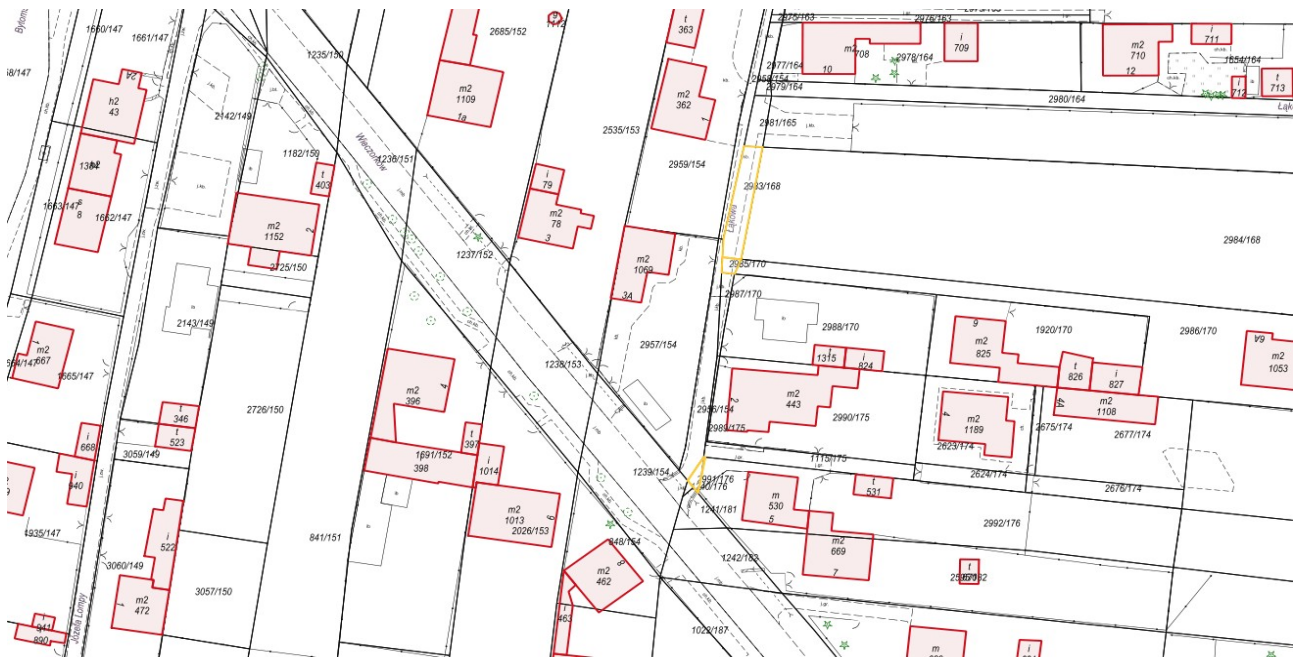

**Położenie nieruchomości objętych decyzjami komunalizacyjnymi otrzymanymi w 2023r.**

Świerklaniec, ul. Lasowicka, działki nr 3242/50 i 3244/50

# Nakło Śląskie, Ogródki Działkowe „Rozwój”, działka nr 590/60

Nakło Śląskie, ul. Obłoków, działki nr 2645/165, 4425/169, 4421/162, 4423/166

Nakło Śląskie, ul. Wapienna, działki nr 1301/43 i 1308/38

Orzech, ul. Łąkowa, działki nr 2991/176, 2985/170 i 2983/168

Orzech, ul. Łąkowa, działki nr 2964/158, 2975/163 i 2977/164

Orzech, ul. Łąkowa, działki nr 2968/158

# Świerklaniec, działki nr 124/6 i 124/7

Świerklaniec, ul. Tarnogórska działki nr 3006/362