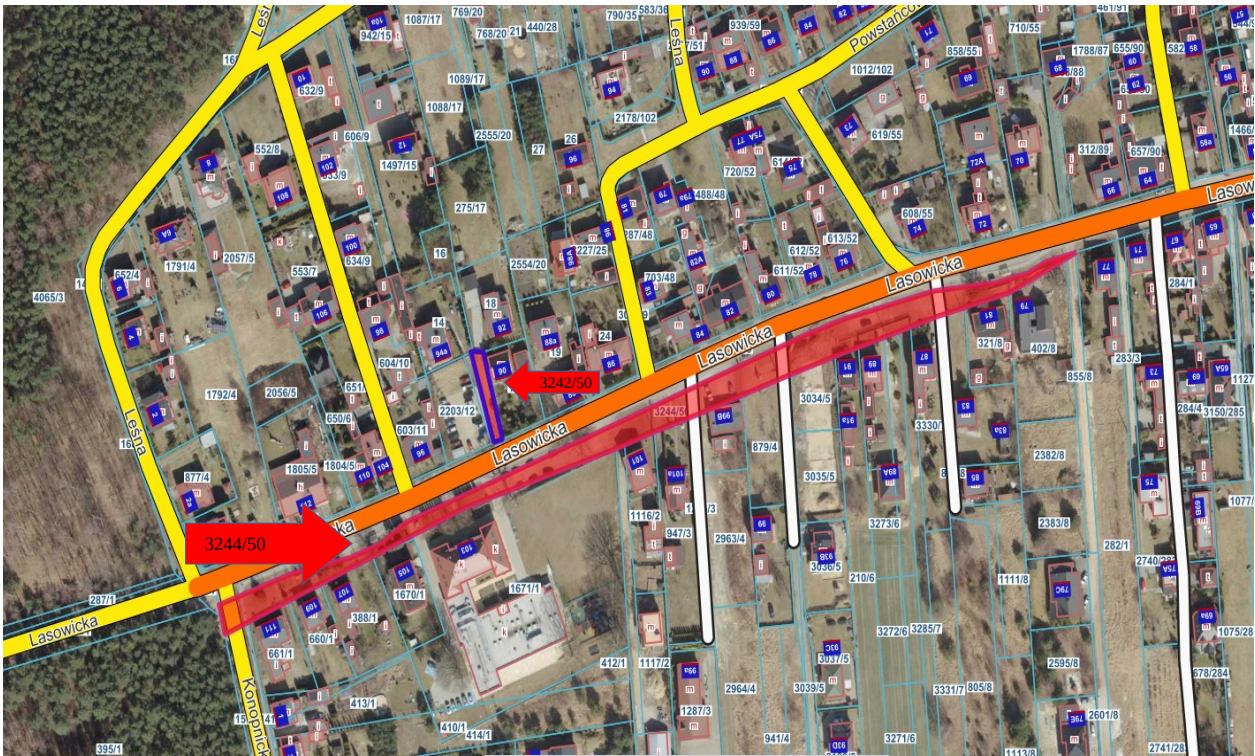

**Położenie nieruchomości objętych decyzjami komunalizacyjnymi otrzymanymi w 2023r.**

Świerklaniec, ul. Lasowicka, działki nr 3242/50 i 3244/50

# Nakło Śląskie, Ogródki Działkowe „Rozwój”, działka nr 590/60

Nakło Śląskie, ul. Obłoków, działki nr 2645/165, 4425/169, 4421/162, 4423/166

Nakło Śląskie, ul. Wapienna, działki nr 1301/43 i 1308/38

Orzech, ul. Łąkowa, działki nr 2991/176, 2985/170 i 2983/168

Orzech, ul. Łąkowa, działki nr 2964/158, 2975/163 i 2977/164

Orzech, ul. Łąkowa, działki nr 2968/158

# Orzech, ul. Nakielska, działki nr 3075/114