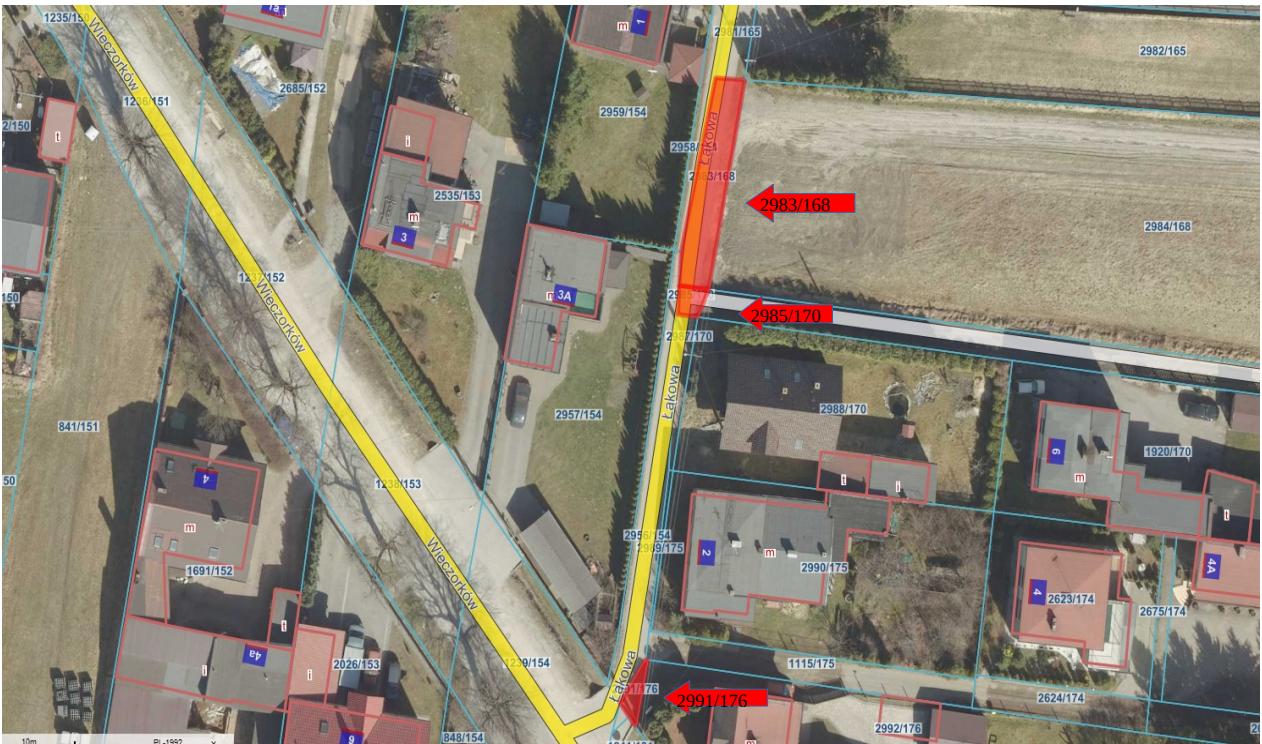

**Położenie nieruchomości objętych decyzjami komunalizacyjnymi otrzymanymi w 2023r.**

Świerklaniec, ul. Lasowicka, działki nr 3242/50 i 3244/50

# Nakło Śląskie, Ogródki Działkowe „Rozwój”, działka nr 590/60

Nakło Śląskie, ul. Obłoków, działki nr 2645/165, 4425/169, 4421/162, 4423/166

Nakło Śląskie, ul. Wapienna, działki nr 1301/43 i 1308/38

Orzech, ul. Łąkowa, działki nr 2991/176, 2985/170 i 2983/168

Orzech, ul. Łąkowa, działki nr 2964/158, 2975/163 i 2977/164

Orzech, ul. Łąkowa, działki nr 2968/158

# Świerklaniec, działki nr 124/6 i 124/7

Świerklaniec, ul. Tarnogórska działki nr 3006/362