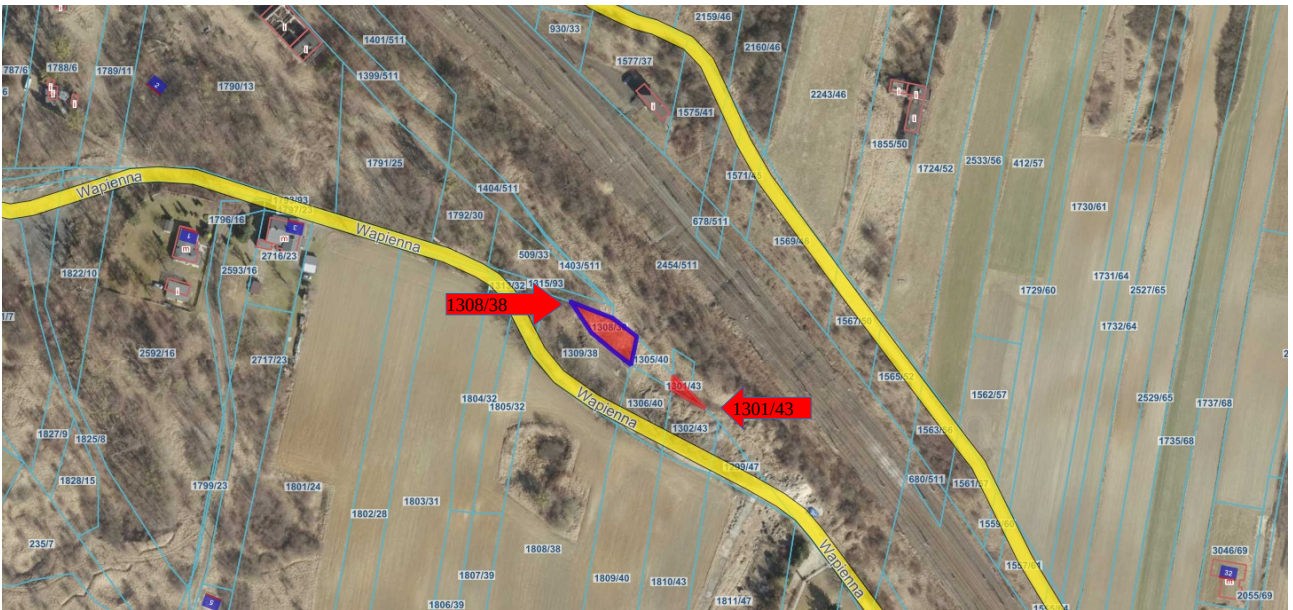

**Położenie nieruchomości objętych decyzjami komunalizacyjnymi otrzymanymi w 2023r.**

Świerklaniec, ul. Lasowicka, działki nr 3242/50 i 3244/50

# Nakło Śląskie, Ogródki Działkowe „Rozwój”, działka nr 590/60

Nakło Śląskie, ul. Obłoków, działki nr 2645/165, 4425/169, 4421/162, 4423/166

Nakło Śląskie, ul. Wapienna, działki nr 1301/43 i 1308/38

Orzech, ul. Łąkowa, działki nr 2991/176, 2985/170 i 2983/168

Orzech, ul. Łąkowa, działki nr 2964/158, 2975/163 i 2977/164

Orzech, ul. Łąkowa, działki nr 2968/158

# Orzech, ul. Nakielska, działki nr 3075/114