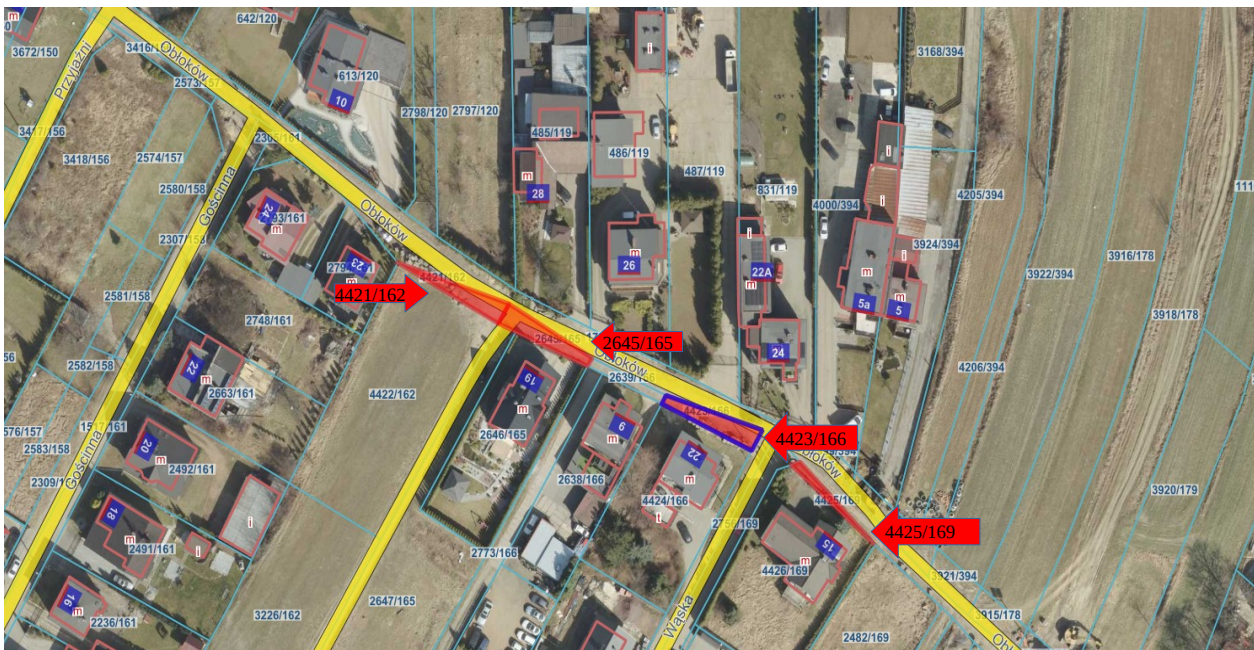

**Położenie nieruchomości objętych decyzjami komunalizacyjnymi otrzymanymi w 2023r.**

Świerklaniec, ul. Lasowicka, działki nr 3242/50 i 3244/50

# Nakło Śląskie, Ogródki Działkowe „Rozwój”, działka nr 590/60

Nakło Śląskie, ul. Obłoków, działki nr 2645/165, 4425/169, 4421/162, 4423/166

Nakło Śląskie, ul. Wapienna, działki nr 1301/43 i 1308/38

Orzech, ul. Łąkowa, działki nr 2991/176, 2985/170 i 2983/168

# Orzech, ul. Nakielska, działki nr 3075/114

# Świerklaniec, działki nr 124/6 i 124/7

Świerklaniec, ul. Tarnogórska działki nr 3006/362