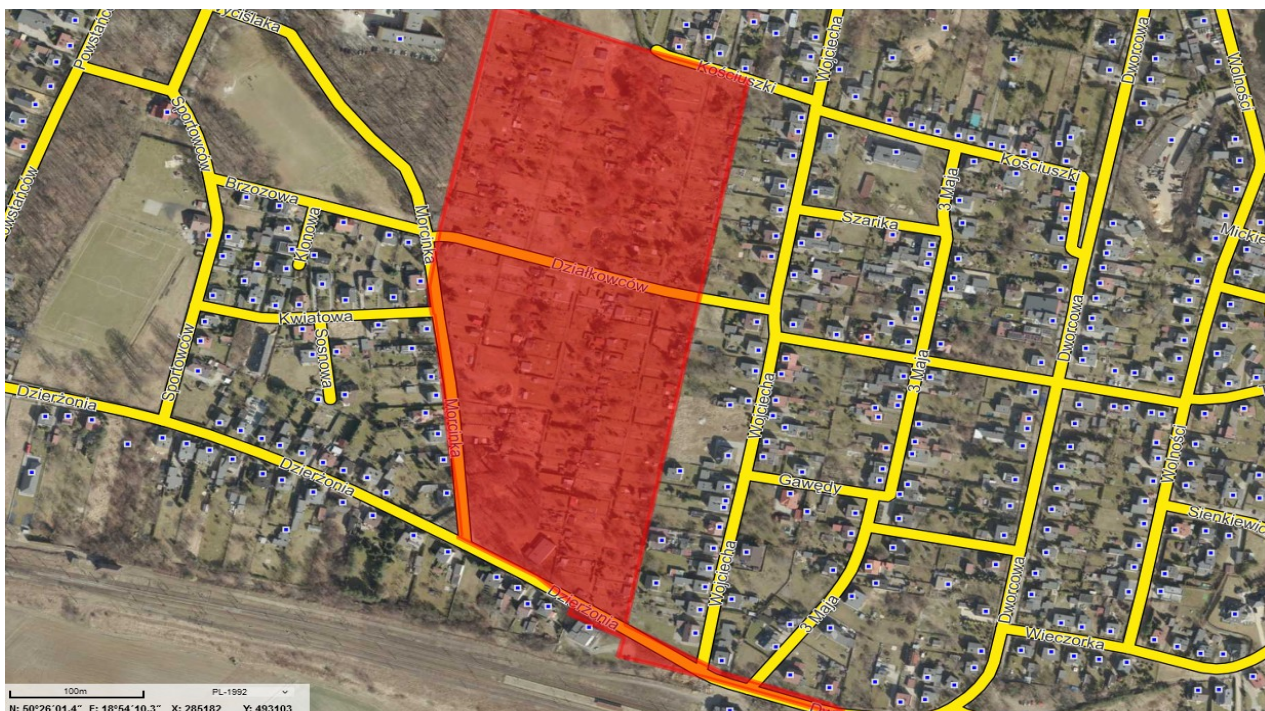

**Położenie nieruchomości objętych decyzjami komunalizacyjnymi otrzymanymi w 2023r.**

Świerklaniec, ul. Lasowicka, działki nr 3242/50 i 3244/50

# Nakło Śląskie, Ogródki Działkowe „Rozwój”, działka nr 590/60

Nakło Śląskie, ul. Obłoków, działki nr 2645/165, 4425/169, 4421/162, 4423/166

Nakło Śląskie, ul. Wapienna, działki nr 1301/43 i 1308/38

Orzech, ul. Łąkowa, działki nr 2991/176, 2985/170 i 2983/168

Orzech, ul. Łąkowa, działki nr 2964/158, 2975/163 i 2977/164

Orzech, ul. Łąkowa, działki nr 2968/158

# Świerklaniec, działki nr 124/6 i 124/7

Świerklaniec, ul. Tarnogórska działki nr 3006/362