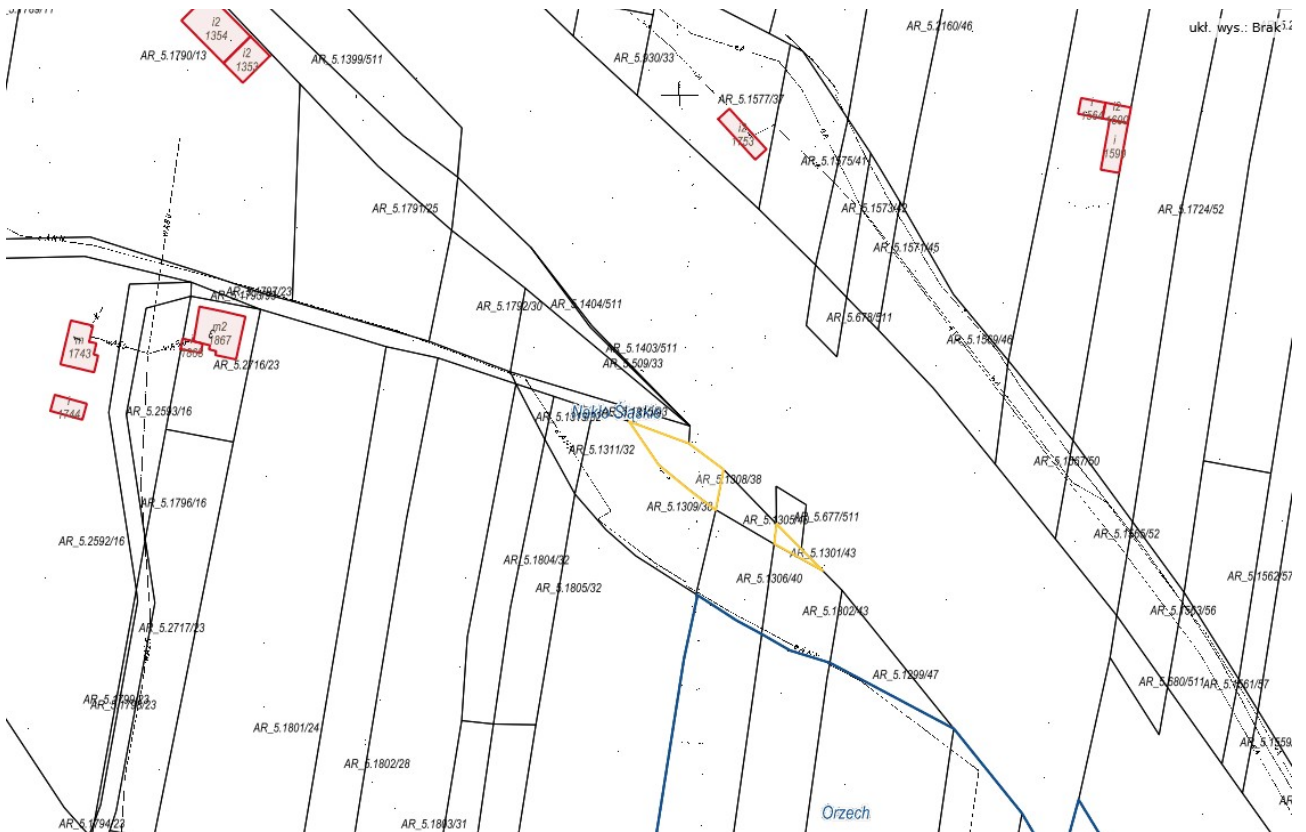

Nakło Śląskie, ul. Wapienna, działki nr 1301/43 i 1308/38