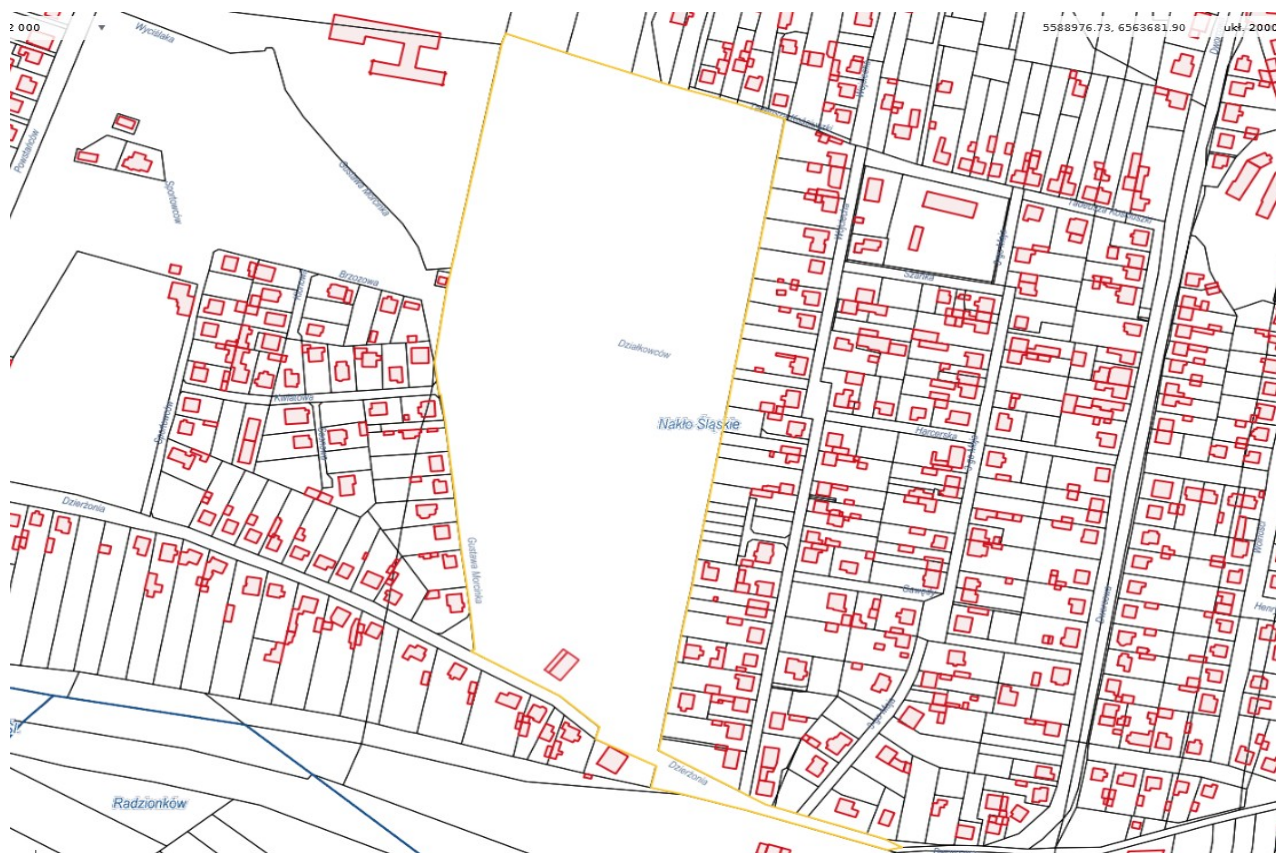

Nakło Śląskie, Ogródki Działkowe „Rozwój”, działka nr 590/60