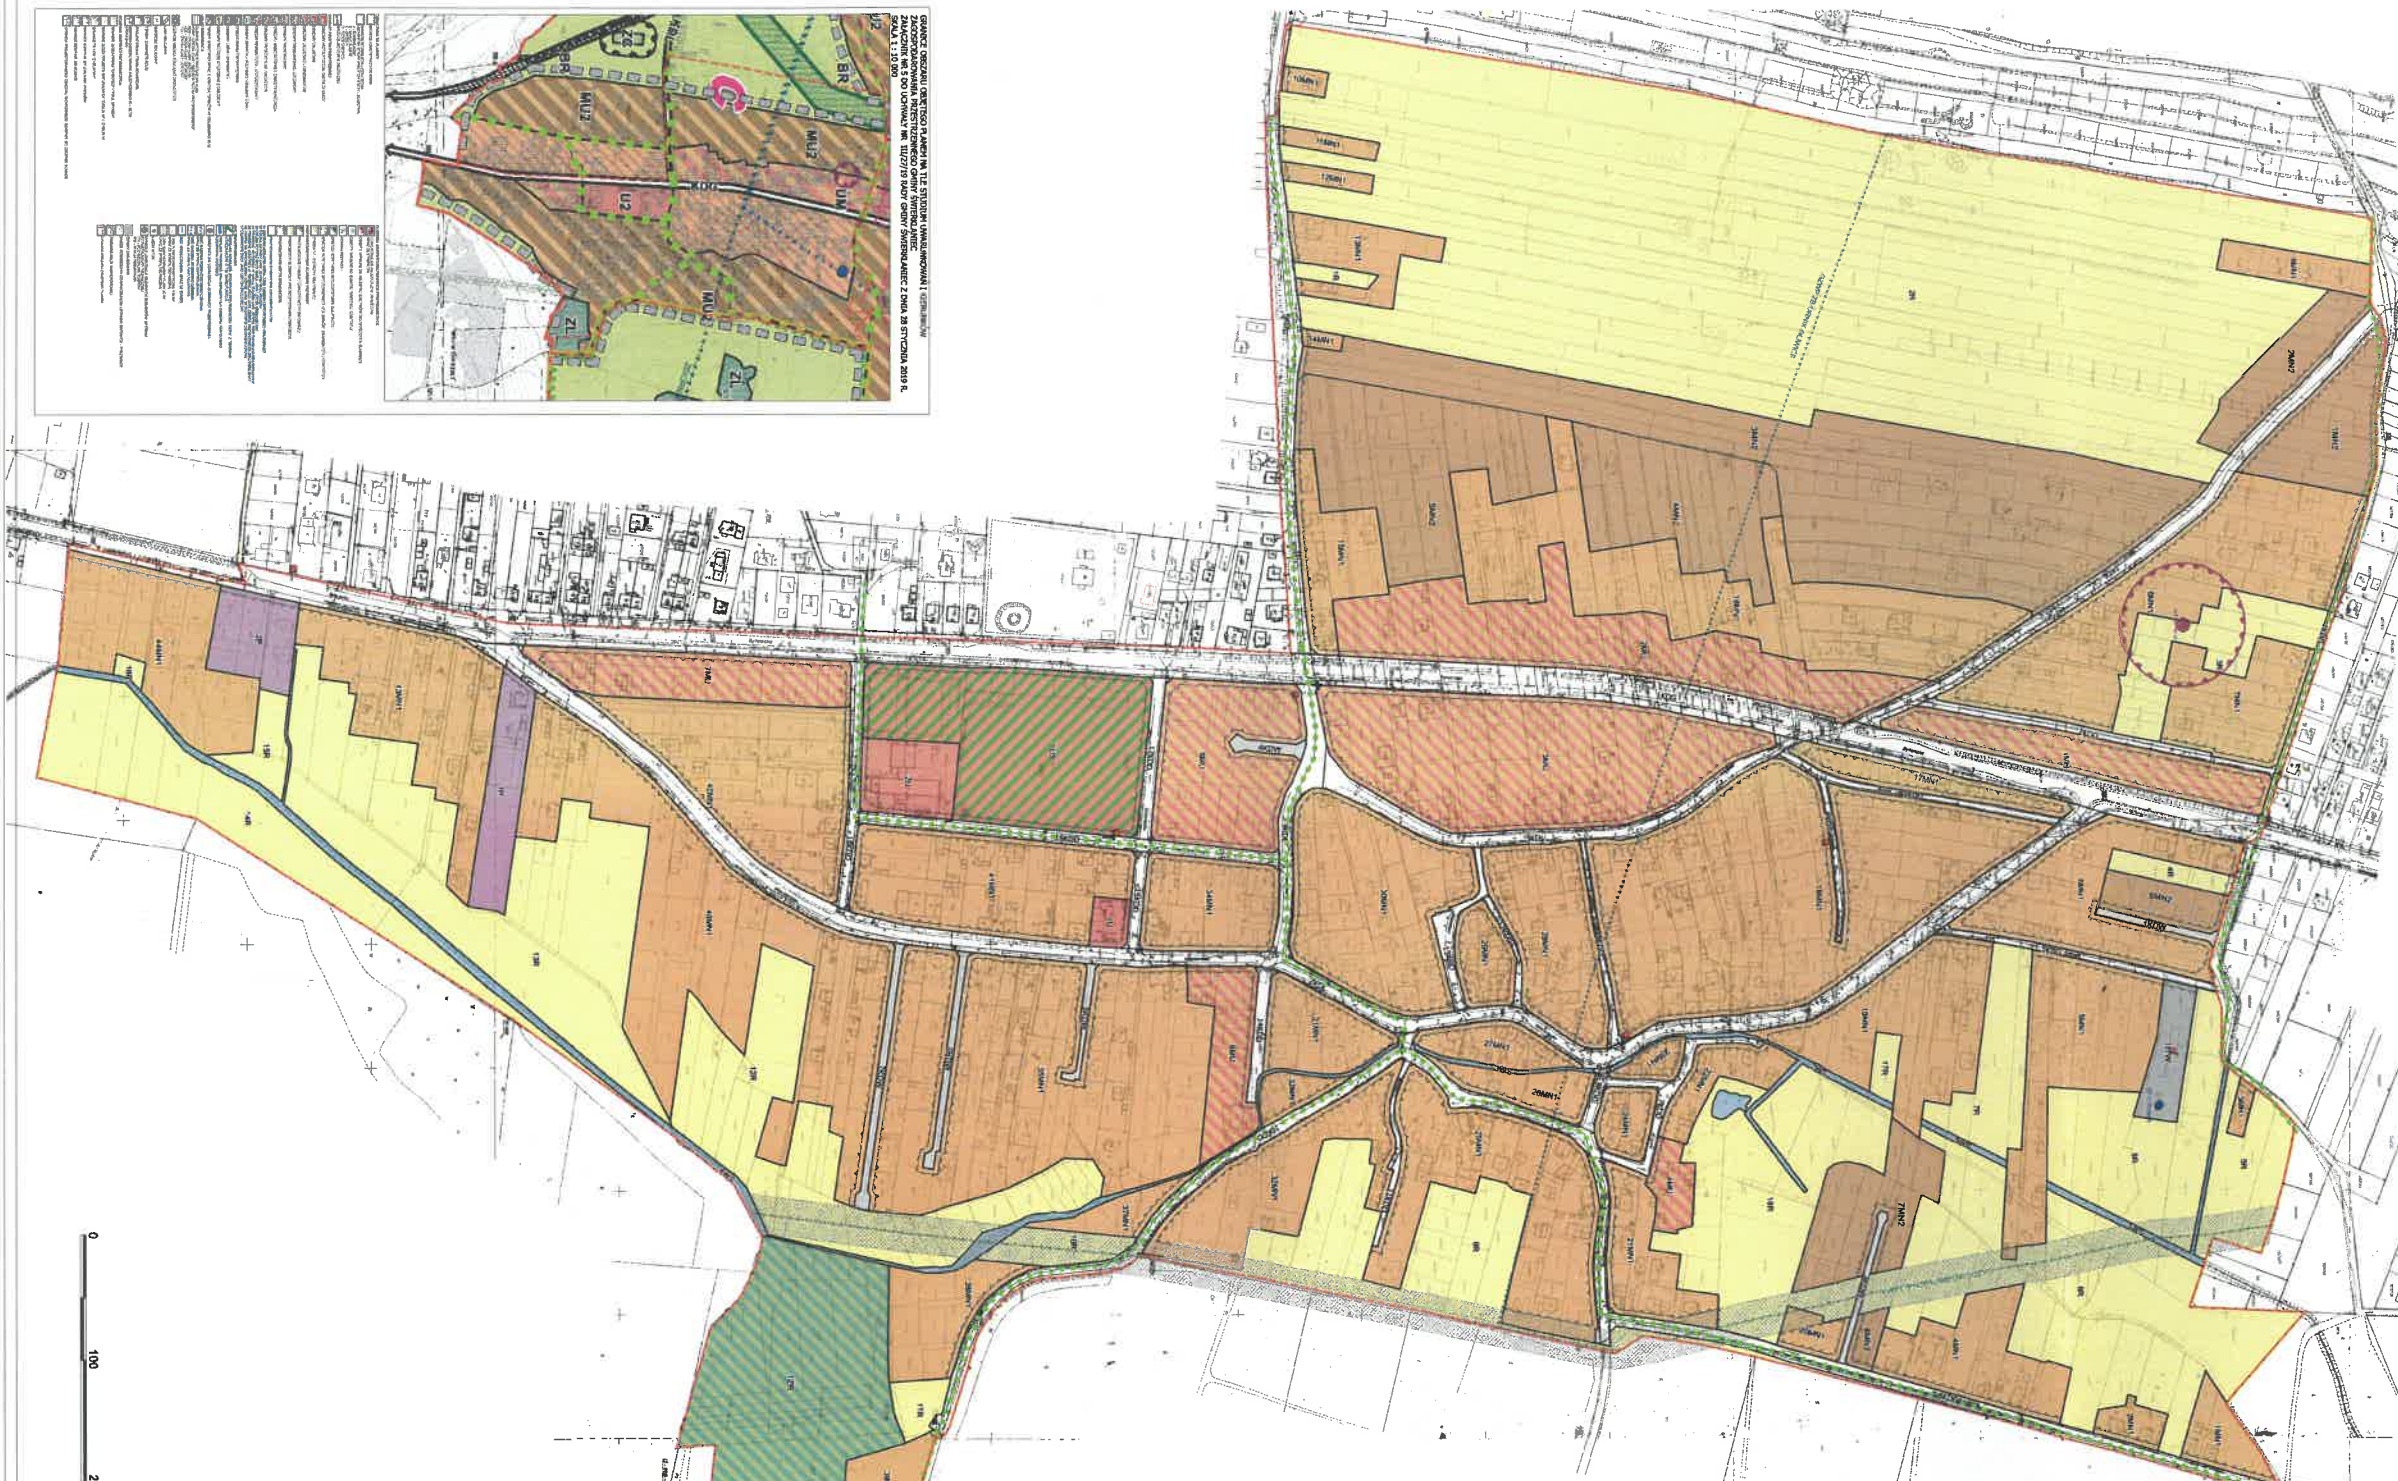

MIJSCOWY PLAN ZAGOSPODAROWANIA PRZESTRZENNEGO DLA OBSZARU POŁOŻONEGO W GMINIE ŚWIERKLANIEC OBEJMUJĄCEGO CZĘŚĆ OBSZARU SOLECCTWA ORZECH - ETAP 1

RYСУNEK PLANU
ZAŁĄCZNIK NR 1 DO UCHWAŁY NR....
RADY GMINY ŚWIERKLANIEC
Z DNIA R.
SKALA 1 : 2 000

- GRANICE OBSZARU OBJĘTEGO PLANEM
- LINE ROZGRANICZAJĄCE TERENY O RÓŻNYM PRZEZNACZENIU LUB RÓŻNYCH ZASADACH ZAGOSPODAROWANIA
- NIEPRZEMRZAJĄCE LINE ZABUDOWY
- OBIEKTY ZABYTKOWE CHRONIONE USTALENIAMI PLANU
- GRANICE STREFY "OV" - OBSERWACJI ARCHEOLOGICZNEJ
- GRANICE I SPOSOBY ZAGOSPODAROWANIA TERENÓW LUB OBIEKTÓW POLEGAJĄCYCH OCHRONIE NA PODSTAWIE PRZEJŚCOWYCH ODRĘBNYCH OBSZARÓW PLANEM ZWALUDUJĄCIE SIĘ W GRANICACH
- GZMP NR 327 UBIJENIE WYSOKIM WYSTRZELIEM STAMOWISKO ARCHEOLOGICZNE ARCHIWALNE, BEZ ZWIĄZEJ LOKALIZACJI O NR AZP 95-473
- GRANICE GZMP NR 339 GŁIMICE
- STREFA KONTROLOWANA OD GAZODŁUGU WYSOKIEGO CIŚNIENIA
- STAMOWISKO ARCHEOLOGICZNE OKRESŁONE
- RODZAJ PRZEZNACZENIA EGZYSTUJĄCEGO TERENU
- MN1 - TERENY ZABUDOWY MIESZKANIOWEJ, JEDNORODZINNEJ
- DLA UZUPEŁNIENIA ISTNIEJĄCEJ ZABUDOWY
- MN2 - TERENY ZABUDOWY MIESZKANIOWEJ, JEDNORODZINNEJ
- DLA LOKALIZACJI NOWEJ ZABUDOWY
- U - TERENY ZABUDOWY USŁUGOWEJ
- MU - TERENY ZABUDOWY MIESZKANIOWO - USŁUGOWEJ
- US - TERENY SPORTU I REKREACJI
- P - TERENY OBIEKTÓW PRODUKCYJNYCH, SKŁADÓW I MAGAZYNÓW
- R - TERENY ROLNICZE
- ZN - TERENY ZADRZEMNI
- WS - TERENY WÓD POWIERZCHNIOWYCH ŚRODLUDOWYCH
- KOG - TEREN DROGI PUBLICZNEJ KLASY "GŁOWNA"
- KOL - TERENY DROG PUBLICZNYCH KLASY "LOKALNA"
- KOD - TERENY DROG PUBLICZNYCH KLASY "TOŁAZDOWA"
- KDW - TERENY DROG WENNYETRZNYCH
- ITW - TERENY INFRASTRUKTURY TECHNICZNEJ - WODOCIĄGI
- OZNAČENIA NIEOBWĄZAJĄCE NA RYSUNKU PLANU
- SIĘĆ GAZOWA WYSOKIEGO CIŚNIENIA
- PROJEKTYJNA LINIA TRASA ROWEROWA
- STACJE TRANSFORMATOROWE
- STUDYJNA GŁĘBINOWA
- SPOSÓB ZARISU TERENÓW NA RYSUNKU PLANU
- TU 1 - NIEMIER TERENU W RAMACH TEGO SAMEGO PRZEZNACZENIA PODSTAWOWEGO
- U - PRZEZNACZENIE PODSTAWOWE TERENÓW